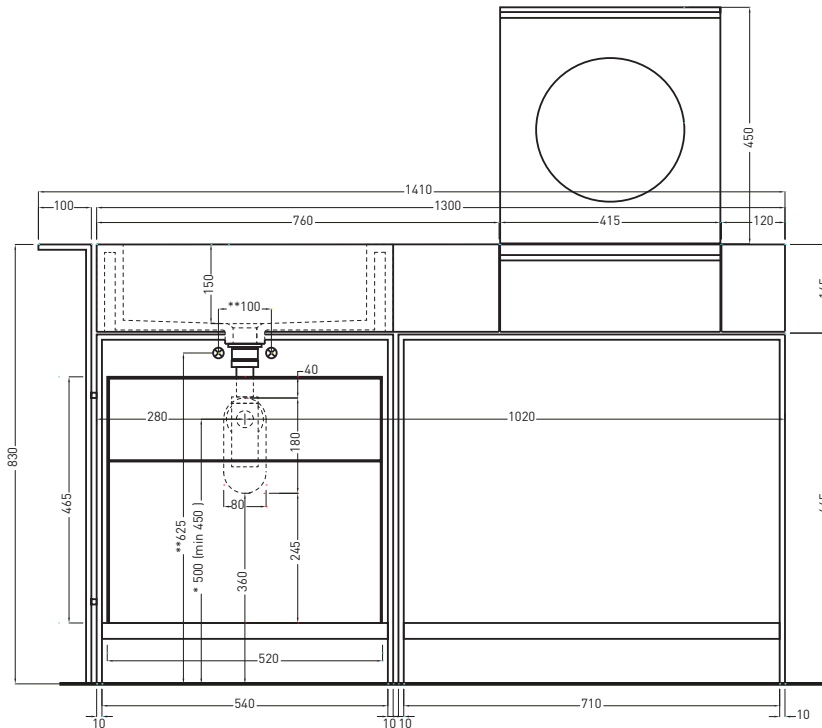

FINITURE SACCA IN CUOIO

LEATHER LAUNDRY BAG FINISHES

● Nero	● Cuoio

Maggio 2018

* WATER OUTLET WITH SIFT/B / SIFN
** WATER INLET (HOT-COLD)

ATTENZIONE:
Il prodotto arriva pre-assemblato in un collo di grandi dimensioni. Il cliente provvederà solo all'allaccio alla rete idrica e l'installazione della cassetiera, laddove presente.

ATTENTION:
The product is shipped pre-assembled in a large size package. The customer will provide to the plumbing connections and the installation of the drawer, where present.

ATTENZIONE:

ATTENTION: