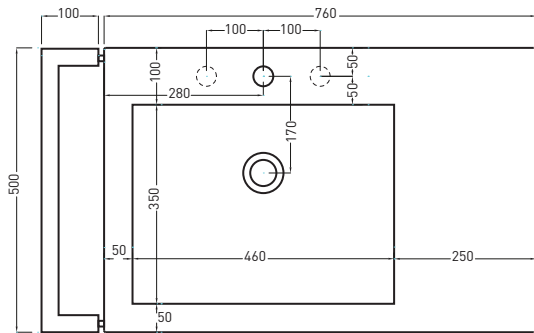

Narciso Mini

lavabo narciso mini sinistro \ narciso mini left washbasin

cielo
handmade in Italy

ACCESSORI/ACCESSORIES:

PIL01 - Piletta universale click-clack CROMO con coperchio in ceramica / Universal click-clak drain in CHROME with ceramic lid

PIL01NM - Piletta universale click-clack NERO MATT con coperchio in ceramica / Universal click-clak drain in MATT BLACK with ceramic lid

PIL01BR - Piletta universale click-clack BRONZO con coperchio in ceramica / Universal click-clak drain in BRONZE with ceramic lid

SISP - Sifone CROMO / CHROME siphon

SIFN - Sifone NERO MATT / MATT BLACK siphon

SIFBR - Sifone BRONZO / BRONZE siphon

NAPL - Barra porta-asciugamani reversibile / Reversible towel rail

NASC - Sacca in cuoio / Leather laundry bag

NOTE/NOTES

Lavabo in ceramica; Cassetto in legno; Struttura in acciaio verniciato; Box porta oggetti in acciaio verniciato; Sacca in cuoio
Wasbasin made of ceramic; Drawers made of wood; Painted stainless steel framework; Painted stainless steel storage box; Leather laundry bag.

NOTE/NOTES

La verniciatura del cassetto è leggermente goffrata.
The drawer laquering is slightly textured.

FINITURE LAVABO

WASHBASIN FINISHES

Le Terre di Cielo

● Talco	● Arenaria
● Pomice	● Avena
● Brina	● Lino
● Basalto	● Agave
● Lavagna	● Muschio
● Cemento	● Polvere
● Fango	● Cipria
● Cacao	● Canapa

FINITURE CASSETTIERA

DRAWERS FINISHES

laccature/laquerings

● Talco	● Avena
● Pomice	● Cemento
● Brina	● Basalto
● Arenaria	● Muschio

essenze legno/wood essences

● Rovere Grigio	● Rovere Nero
● Rovere Sbiancato	● Eucalipto
● Rovere Naturale	

FINITURE STRUTTURA

FRAMEWORK FINISHES

verniciature/coatings

● Nero Matt
● Bronzo Spazzolato
● Titanio

FINITURE BOX PORTA OGGETTI

STORAGE BOX FINISHES

verniciature/coatings