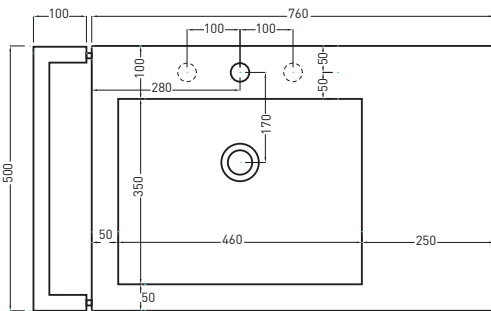

Narciso Mini

lavabo narciso mini sinistro \ narciso mini left washbasin

cielo
handmade in Italy

ACCESSORI/ACCESSORIES:

PIL01 - Piletta universale click-clack CROMO con coperchio in ceramica / Universal click-clak drain in CHROME with ceramic lid

PIL01NM - Piletta universale click-clack NERO MATT con coperchio in ceramica / Universal click-clak drain in MATT BLACK with ceramic lid

PIL01BR - Piletta universale click-clack BRONZO con coperchio in ceramica / Universal click-clak drain in BRONZE with ceramic lid

SISP - Sifone CROMO / CHROME siphon

SIFN - Sifone NERO MATT / MATT BLACK siphon

SIFBR - Sifone BRONZO / BRONZE siphon

NAPL - Barra porta-asciugamani reversibile / Reversible towel rail

NASC - Sacca in cuoio / Leather laundry bag

NOTE/NOTES

Lavabo in ceramica; Cassetto in legno; Struttura in acciaio verniciato; Box porta oggetti in acciaio verniciato; Sacca in cuoio
Washbasin made of ceramic; Drawers made of wood; Painted stainless steel framework; Painted stainless steel storage box; Leather laundry bag.

NOTE/NOTES

La verniciatura del cassetto è leggermente goffrata.
The drawer laquering is slightly textured.

FINITURE LAVABO

WASHBASIN FINISHES

Le Terre di Cielo

● Talco	● Arenaria
● Pomice	● Avena
● Brina	● Lino
● Basalto	● Agave
● Lavagna	● Muschio
● Cemento	● Polvere
● Fango	● Cipria
● Cacao	● Canapa

FINITURE CASSETTIERA

DRAWERS FINISHES

laccature/laquerings

● Talco	● Avena
● Pomice	● Cemento
● Brina	● Basalto
● Arenaria	● Muschio

essenze legno/wood essences

● Rovere Grigio	● Rovere Nero
● Rovere Sbiancato	● Eucalipto
● Rovere Naturale	

FINITURE STRUTTURA

FRAMEWORK FINISHES

verniciature/coatings

● Nero Matt
● Bronzo Spazzolato
● Titanio

FINITURE BOX PORTA OGGETTI

STORAGE BOX FINISHES

verniciature/coatings