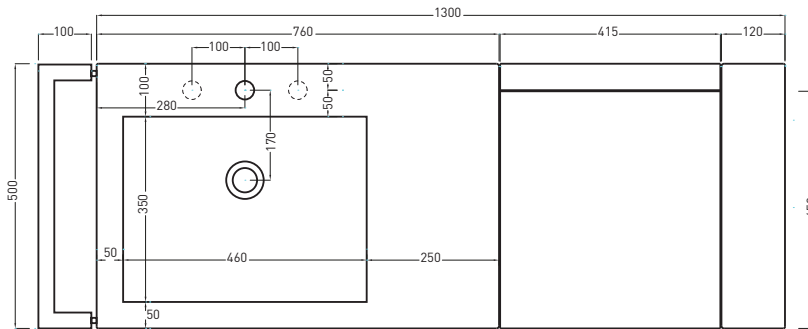

FINITURE SACCA IN CUOIO

LEATHER LAUNDRY BAG FINISHES

● Nero	● Cuoio

Maggio 2018

* WATER OUTLET WITH SIFT/B / SIFN
** WATER INLET (HOT-COLD)

ATTENZIONE:
Il prodotto arriva pre-assemblato in un collo di grandi dimensioni. Il cliente provvederà solo all'allaccio alla rete idrica e l'installazione della cassetiera, laddove presente.

ATTENTION:
The product is shipped pre-assembled in a large size package. The customer will provide to the plumbing connections and the installation of the drawer, where present.

ATTENZIONE:

ATTENTION: