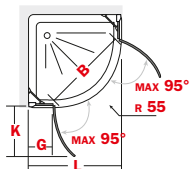

H **195cm**

glass **6mm**

PRAIA DESIGN

cod.

B117...0

L

77 - 99 cm

B

79 cm

G

20 - 40 cm

K

41 cm

Misure speciali disponibili a richiesta - *Special sizes available on request only* - Medidas especiales disponibles bajo pedido
Dimensions spéciales disponibles sur demande - Maatwerk afmetingen op aanvraag verkrijgbaar - *Spezialmasse nur auf Nachfrage erhältlich*