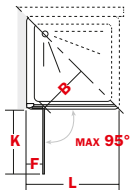

Rahmen/Glas Scharniere und Glas/Glas Scharniere aus messing verchromt, Türöffnung 95°.

PRAIA DESIGN

H 195cm

glass 6mm

cod.

B111...I

L

67 - 99 cm

B

42,5 - 63,5 cm

K

60,5 - 90,5 cm

cod.

B115...0

L

67 - 99 cm

PRAIA DESIGN

H **195cm**

glass **6mm**

cod.

B111...0

L

67 - 119 cm

B