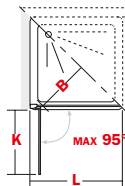

Bisagra vidrio-bastidor y bisagra vidrio/vidrio en acabado cromo, abertura de la hoja de 95°.

Charnière profilé/verre et charnière verre/verre en finition chromée, ouverture de la porte à 95°.

Frame/glas scharnieren en glas/glas scharnieren en verchromde messing, deur kan tot 95° geopend worden.

Rahmen/Glas Scharniere und Glas/Glas Scharniere aus messing verchromt, Türöffnung 95°.

PRAIA DESIGN

H 195cm

glass 6mm

cod.

B111...I

L

67 - 99 cm

B

42,5 - 63,5 cm

K

60,5 - 90,5 cm

cod.

B115...0

L

67 - 99 cm