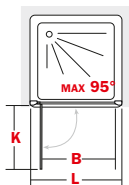

PRAIA DESIGN

H **195cm**

glass **6mm**

cod.

B111...0

L

67 - 119 cm

B

34,5 - 50 cm

F

17 - 45 cm

K

49,5 - 72 cm

cod.

B115...0

L

PRAIA DESIGN

H **195cm**

glass **6mm**

PRAIA DESIGN

cod.

B114...I

L

67 - 100 cm

B

57,5 - 87,5 cm

K

59,5 - 89,5 cm

Misure speciali disponibili a richiesta - *Special sizes available on request only* - Medidas especiales disponibles bajo pedido
Dimensions spéciales disponibles sur demande - *Maatwerk afmetingen op aanvraag verkrijgbaar* - *Spezialmasse nur auf Nachfrage erhältlich*