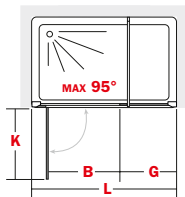

B

57,5 - 87,5 cm

K

59,5 - 89,5 cm

Misure speciali disponibili a richiesta - *Special sizes available on request only* - Medidas especiales disponibles bajo pedido
Dimensions spéciales disponibles sur demande - *Maatwerk afmetingen op aanvraag verkrijgbaar* - *Spezialmasse nur auf Nachfrage erhältlich*

H **195cm**

glass **6mm**

PRAIA DESIGN

cod.

B114...0

L

72 - 120 cm

B

48 - 68 cm

F

20 - 45 cm

K

50,5 - 70,5 cm

Misure speciali disponibili a richiesta - *Special sizes available on request only* - Medidas especiales disponibles bajo pedido
Dimensions spéciales disponibles sur demande - Maatwerk afmetingen op aanvraag verkrijgbaar - Spezialmasse nur auf Nachfrage erhältlich

H **195cm**

glass **6mm**

cod.

B113...I

L

117 - 181 cm

B

57 - 77 cm