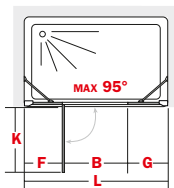

H **195cm**

glass **6mm**

cod.

B113...I

L

117 - 181 cm

B

57 - 77 cm

G

54 - 94 cm

K

59,5 - 79,5 cm

Misure speciali disponibili a richiesta - *Special sizes available on request only* - Medidas especiales disponibles bajo pedido
Dimensions spéciales disponibles sur demande - Maatwerk afmetingen op aanvraag verkrijgbaar - Spezialmasse nur auf Nachfrage erhältlich

PRAIA DESIGN

H **195cm**

glass **6mm**

PRAIA DESIGN

cod.

B113...0

L

117 - 181 cm

B

58 - 78 cm

F

30 - 50 cm

G

29 - 49 cm

K

60,5 - 80,5 cm