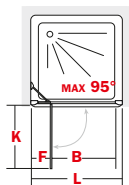

PRAIA DESIGN

H **195cm**

glass **6mm**

PRAIA DESIGN

cod.

B114...I

L

67 - 100 cm

B

57,5 - 87,5 cm

K

59,5 - 89,5 cm

Misure speciali disponibili a richiesta - *Special sizes available on request only* - Medidas especiales disponibles bajo pedido
Dimensions spéciales disponibles sur demande - *Maatwerk afmetingen op aanvraag verkrijgbaar* - *Spezialmasse nur auf Nachfrage erhältlich*

H **195cm**

glass **6mm**

PRAIA DESIGN

cod.

B114...0

L

72 - 120 cm

B

48 - 68 cm

F

20 - 45 cm

K

50,5 - 70,5 cm

Misure speciali disponibili a richiesta - *Special sizes available on request only* - Medidas especiales disponibles bajo pedido
Dimensions spéciales disponibles sur demande - Maatwerk afmetingen op aanvraag verkrijgbaar - Spezialmasse nur auf Nachfrage erhältlich