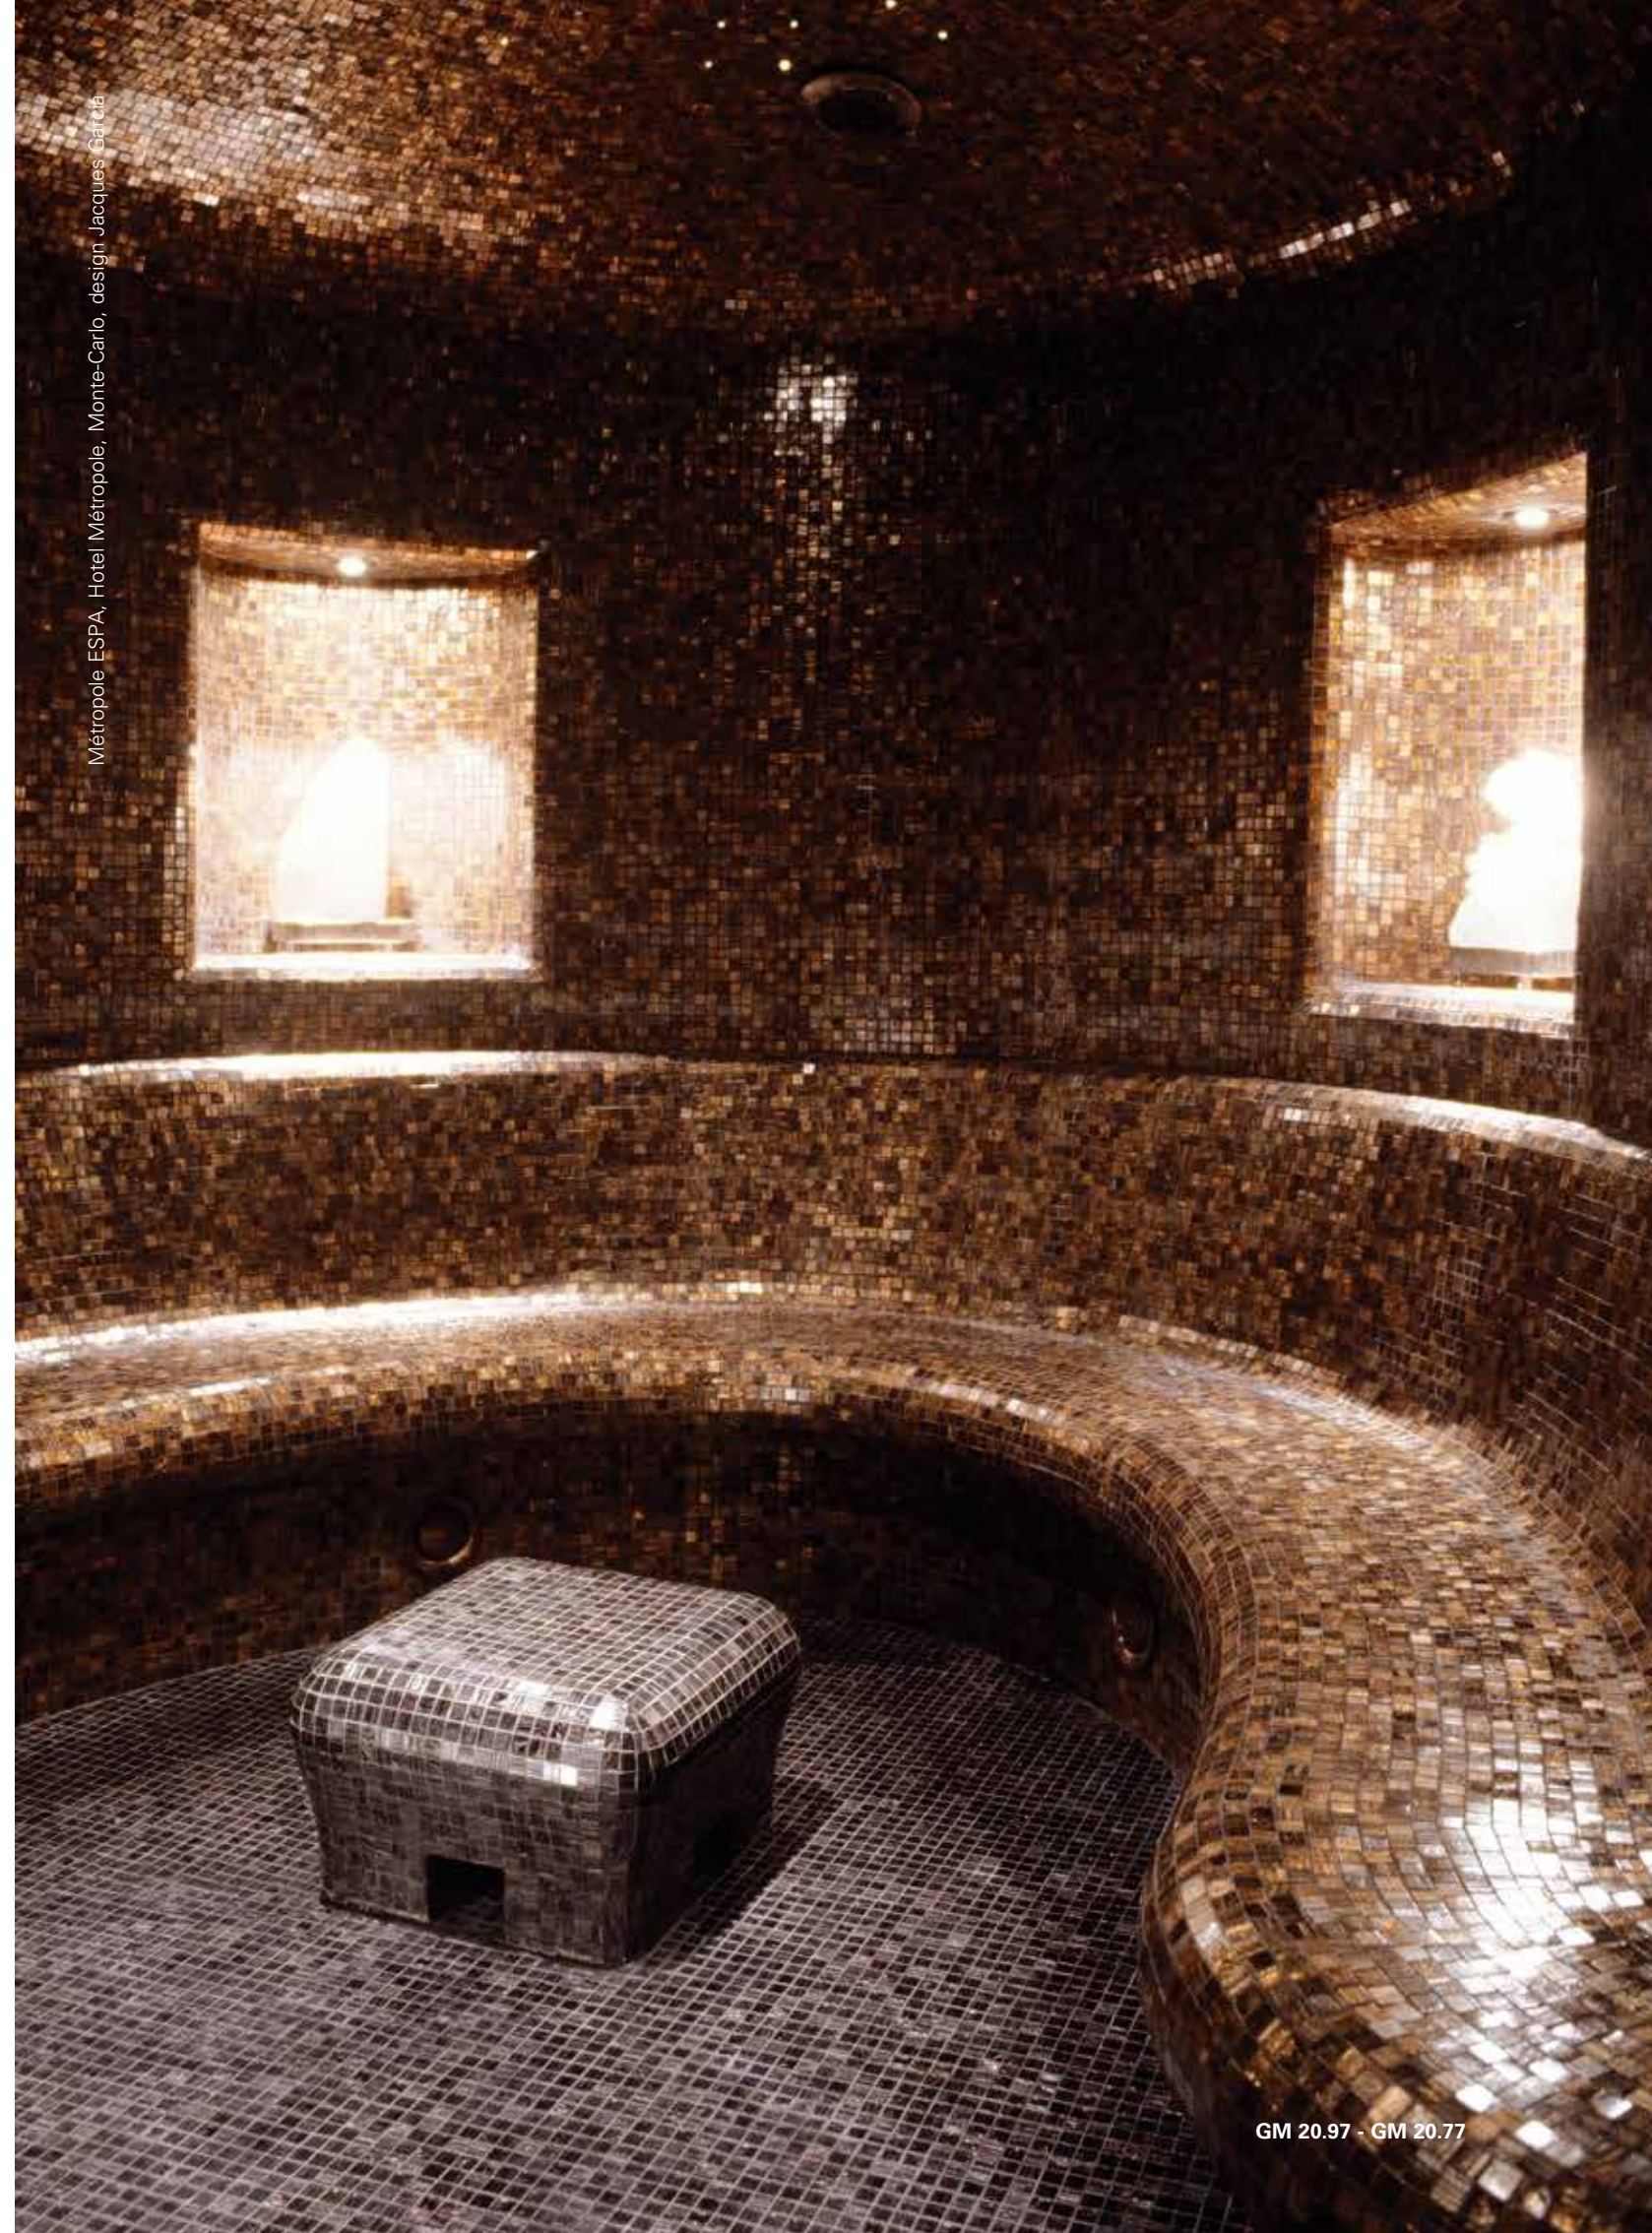

Métropole ESPA, Hotel Métropole, Monte-Carlo, design Jacques Garcia

LE GEMME 10 10 x 10 mm (3/8" x 3/8")

GM 10.97 Fillgel plus 4405
GM 10.10 Fillgel plus 4405
GM 10.20 Fillgel plus 6601
GM 10.29 Fillgel plus 6604