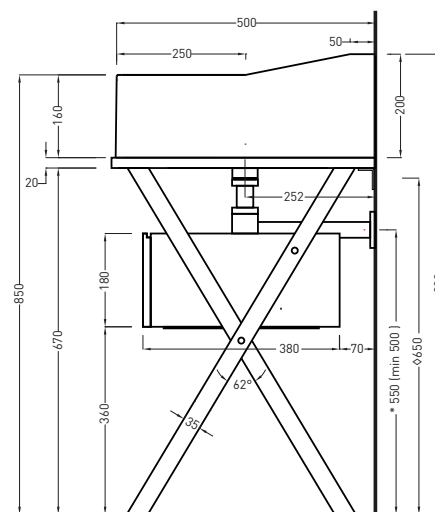

SIDE

* WATER OUTLET WITH SIFTIB / SIFN
◇ FIXINGS

BACK

ATTENZIONE:
Le misure d'installazione possono presentare leggere differenze rispetto ai pezzi reali in considerazione delle caratteristiche del prodotto ceramico. L'azienda si riserva di cambiare schede tecniche e caratteristiche di funzionamento degli articoli in ogni momento e senza necessità di preavviso. I pesi possono subire variazioni fino al 20%.

ATTENTION:
Measure details can show some little difference respect real items, following typical characteristics of ceramics articles production. The company reserves the right to change any technical specifications/dimension and/or operating characteristics of the products at any time and without giving notice. The ceramic items weight may vary up to 20%.