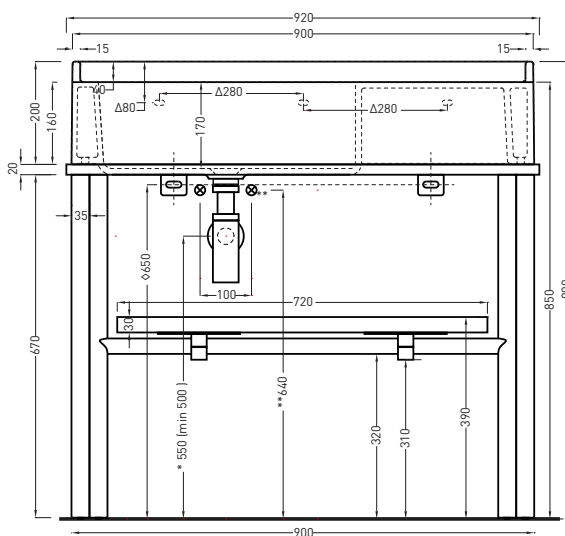

* WATER OUTLET WITH SIFTIB / SIFN
** WATER INLET (HOT-COLD)
◇ FIXINGS
△ WALL-HUNG FIXINGS

CINE