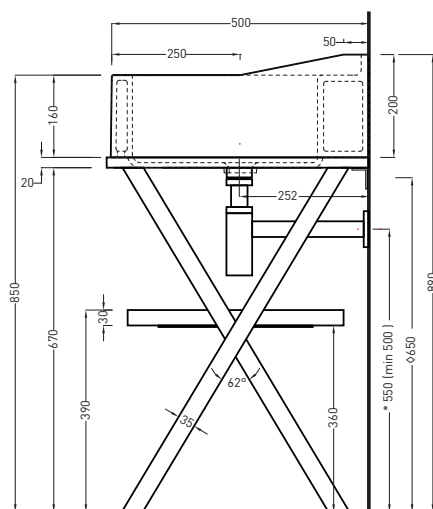

CINE

* WATER OUTLET WITH SIFTIB / SIFN
◇ FIXINGS

ROVERE

ATTENZIONE:
Le misure d'installazione possono presentare leggere differenze rispetto ai pezzi reali in considerazione delle caratteristiche del prodotto ceramico. L'azienda si riserva di cambiare schede tecniche e caratteristiche di funzionamento degli articoli in ogni momento e senza necessità di preavviso. I pesi possono subire variazioni fino al 20%.