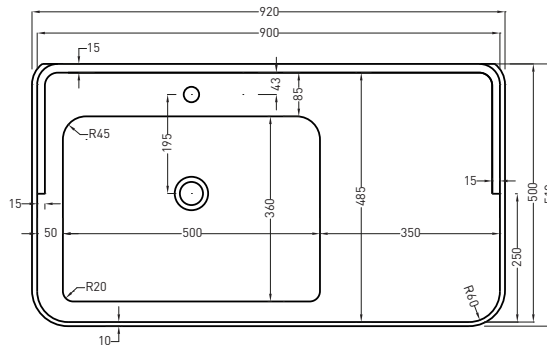

ACCESSORI/ACCESSORIES:

PIL01/PIL01NM/PIL01BR - Piletta click clack con/senza troppo pieno con coperchio in ceramica / Push open ceramic waste for washbasins with/without overflow

SISP/SIFN/SIFBR - Sifone per lavabo / Washbasin siphon

NOTE/NOTES

Lavabo in ceramica; Vassoio in legno;
Struttura in legno o acciaio verniciato
Washbasin made of ceramic; Bottom tray made of wood;
Framework made of wood or coated steel.

FINITURE LAVABO WASHBASIN FINISHES

- Gloss White
- Le Terre di Cielo
- Talco
- Pomice
- Brina
- Basalto
- Lavagna
- Cemento
- Fango
- Cacao
- Arenaria
- Avena
- Lino
- Agave
- Muschio
- Polvere
- Cipria
- Canapa

FINITURE STRUTTURA IN LEGNO WOODEN FRAMEWORK FINISHES

- legno/wood
- Rovere Naturale
- Rovere Sbiancato
- Rovere Grigio
- Rovere Nero

FINITURE VASSOIO BOTTOM TRAY FINISHES

- laccature/laquerings
- Talco
- Pomice
- Brina
- Arenaria
- Avena
- Cemento
- Basalto
- Muschio

FINITURE STRUTTURA IN METALLO METAL FRAMEWORK FINISHES

- verniciature/coatings
- Nero Matt
- Cemento

- legno/wood
- Rovere Naturale
- Rovere Sbiancato
- Rovere Grigio
- Rovere Nero

Maggio 2019

TOP

* WATER OUTLET WITH SIFTIB / SIFN
** WATER INLET (HOT-COLD)
◇ FIXINGS
△ WALL-HUNG FIXINGS

CINE

* WATER OUTLET WITH SIFTIB / SIFN
◇ FIXINGS

ROVERE

ATTENZIONE:
Le misure d'installazione possono presentare leggere differenze rispetto ai pezzi reali in considerazione delle caratteristiche del prodotto ceramico. L'azienda si riserva di cambiare schede tecniche e caratteristiche di funzionamento degli articoli in ogni momento e senza necessità di preavviso. I pesi possono subire variazioni fino al 20%.