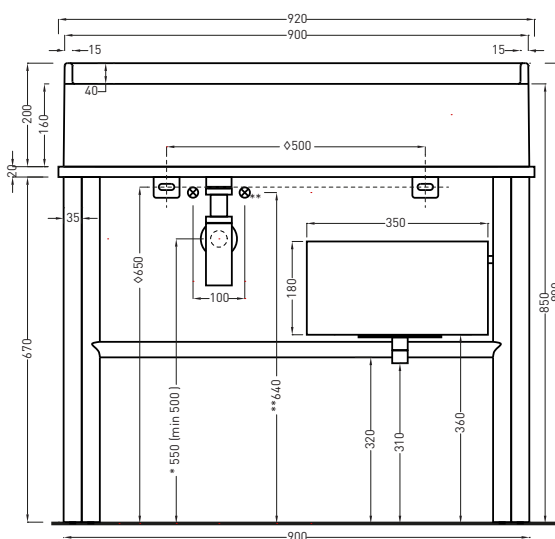

* WATER OUTLET WITH SIFTIB / SIFN
** WATER INLET (HOT-COLD)
◇ FIXINGS

SIDE