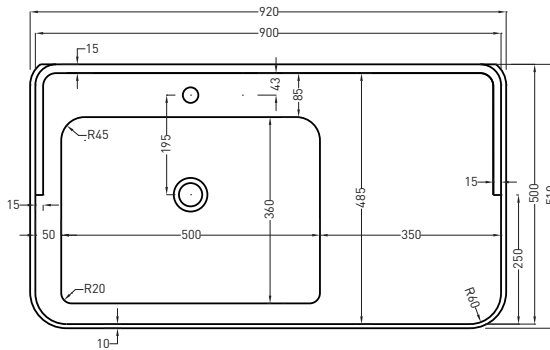

ACCESSORI/ACCESSORIES:

PIL01/PIL01NM/PIL01BR - Piletta click clack con/senza troppo pieno con coperchio in ceramica / Push open ceramic waste for washbasins with/without overflow

SISP/SIFN/SIFBR - Sifone per lavabo / Washbasin siphon

NOTE/NOTES

Lavabo in ceramica; Cassetto in legno;
Struttura in legno o acciaio verniciato
Washbasin made of ceramic; Drawer made of wood;
Framework made of wood or coated steel.

FINITURE LAVABO WASHBASIN FINISHES

- Gloss White
- Le Terre di Cielo
- Talco
- Pomice
- Brina
- Basalto
- Lavagna
- Cemento
- Fango
- Cacao
- Arenaria
- Avena
- Lino
- Agave
- Muschio
- Polvere
- Cipria
- Canapa

FINITURE STRUTTURA IN LEGNO WOODEN FRAMEWORK FINISHES

- legno/wood
- Rovere Naturale
- Rovere Sbiancato
- Rovere Grigio
- Rovere Nero

FINITURE DEL CASSETTO BOTTOM DRAWER FINISHES

- laccature/laquerings
- Talco
- Pomice
- Brina
- Arenaria
- Avena
- Cemento
- Basalto
- Muschio

FINITURE STRUTTURA IN METALLO METAL FRAMEWORK FINISHES

- verniciature/coatings
- Nero Matt
- Cemento

- legno/wood
- Rovere Naturale
- Rovere Sbiancato
- Rovere Grigio
- Rovere Nero

Maggio 2019

TOP

* WATER OUTLET WITH SIFTIB / SIFN
** WATER INLET (HOT-COLD)
◇ FIXINGS

* WATER OUTLET WITH SIFTIB / SIFN
◇ FIXINGS

BACK

ATTENZIONE:
Le misure d'installazione possono presentare leggere differenze rispetto ai pezzi reali in considerazione delle caratteristiche del prodotto ceramico. L'azienda si riserva di cambiare schede tecniche e caratteristiche di funzionamento degli articoli in ogni momento e senza necessità di preavviso. I pesi possono subire variazioni fino al 20%.