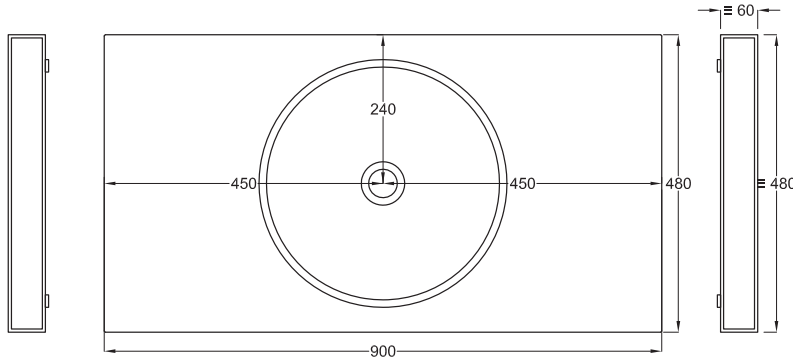

Multiplo with open day cabinet

90x48x39

cielo
handmade in Italy

Composizione n. 27

Composition no. 27

Gennaio 2019

TOP

≡ OPTIONAL TOWEL RAIL art. MUPSL