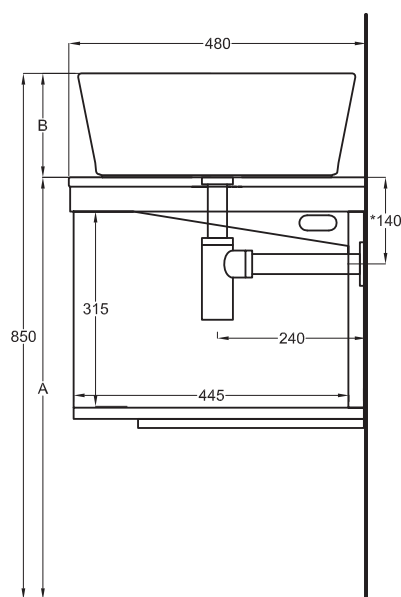

SIDE

- WATER OUTLET art. SIFTIB/SIFN
- ** WATER INLET (HOT-COLD)
- ° WALL FIXINGS

A	670 mm	720 mm	720 mm
B	180 mm	130 mm	130 mm
C	280 mm	330 mm	330 mm
D	/	/	/

Lavabi

Washbasins

Utilizzare il modulo d'ordine per verificare la corrispondenza fra lettera e articolo
Use the order form to check the correspondance between the letters and the items code