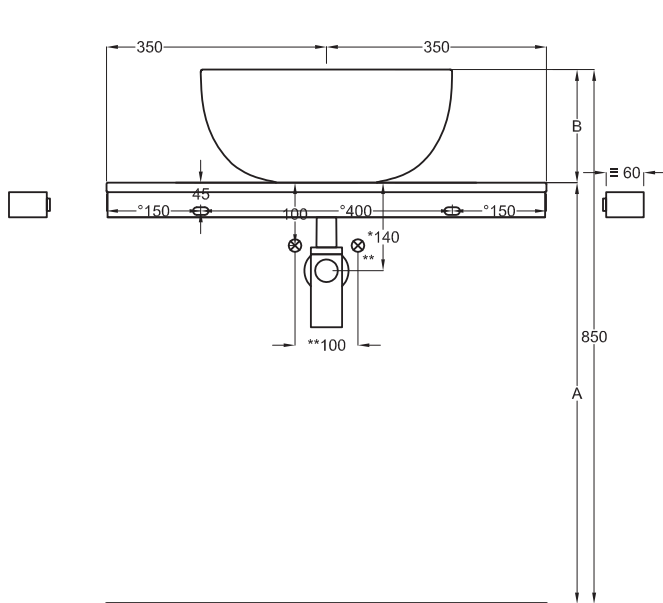

Multiplo versione solo piano

Multiplo only countertop version

70x48x5,5

cielo
handmade in Italy

Composizione n. 10 - 11

Composition no. 10 - 11

Gennaio 2019

≡ OPTIONAL TOWEL RAIL art. MUPSL

FRONT

- WATER OUTLET art. SIFTIB/SIFN
- ** WATER INLET (HOT-COLD)
- WALL FIXINGS

A	665 mm	725 mm	725 mm	610 mm	700 mm	590 mm	660 mm
B	185 mm	125 mm	125 mm	240 mm	150 mm	260 mm	190 mm
D	55 mm	30 mm	55 mm	30 mm	55 mm	30 mm	40 mm

Lavabi
Washbasins

Utilizzare il modulo d'ordine per verificare la corrispondenza fra lettera e articolo
Use the order form to check the correspondance between the letters and the items code