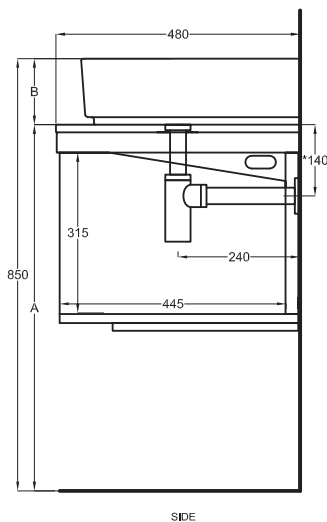

Multiplo con mobile a giorno

Multiplo with open day cabinet

120x48x39

cielo
handmade in Italy

Composizione n. 62

Composition no. 62

Gennaio 2019

FRONT