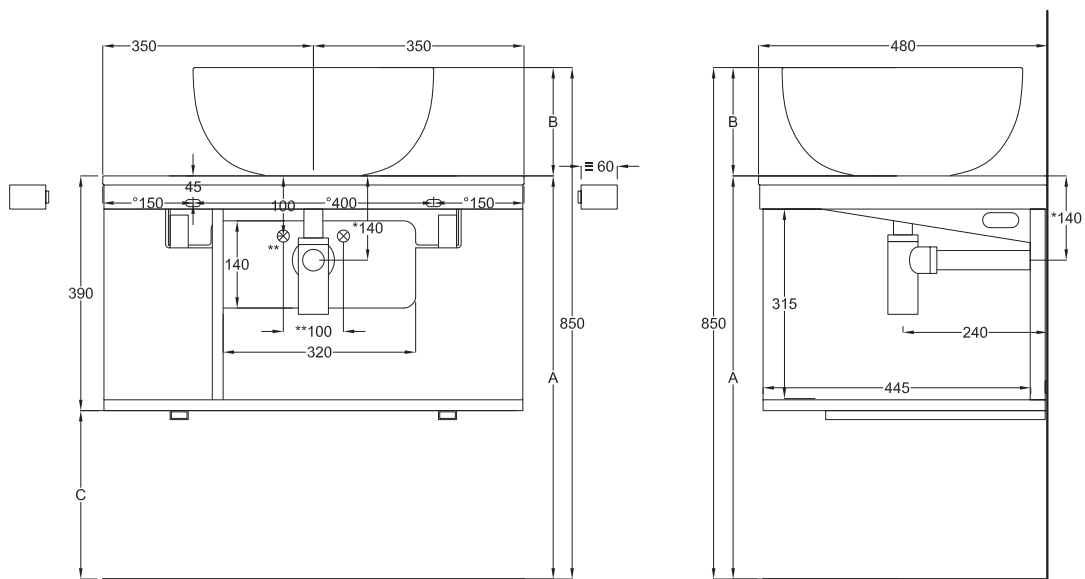

Multiplo with open day cabinet

70x48x39

cielo
handmade in Italy

Composizione n. 11

Composition no. 11

Gennaio 2019

TOP

≡ OPTIONAL TOWEL RAIL art. MUPSL