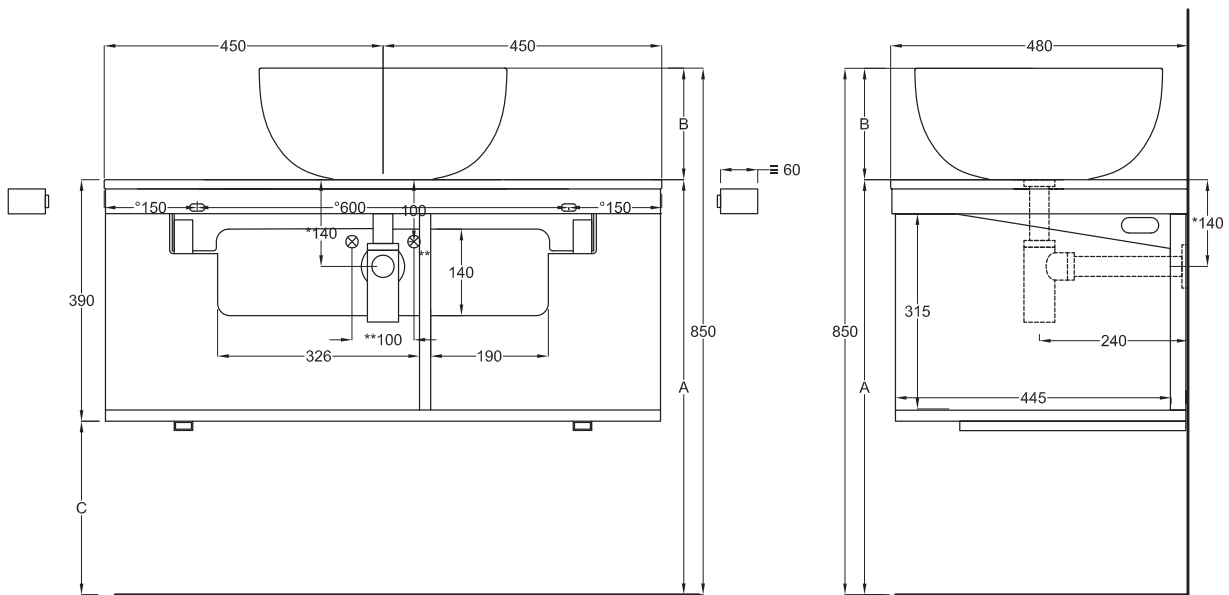

Multiplo with open day cabinet

90x48x39

cielo
handmade in Italy

Composizione n. 27

Composition no. 27

Gennaio 2019

TOP

≡ OPTIONAL TOWEL RAIL art. MUPSL