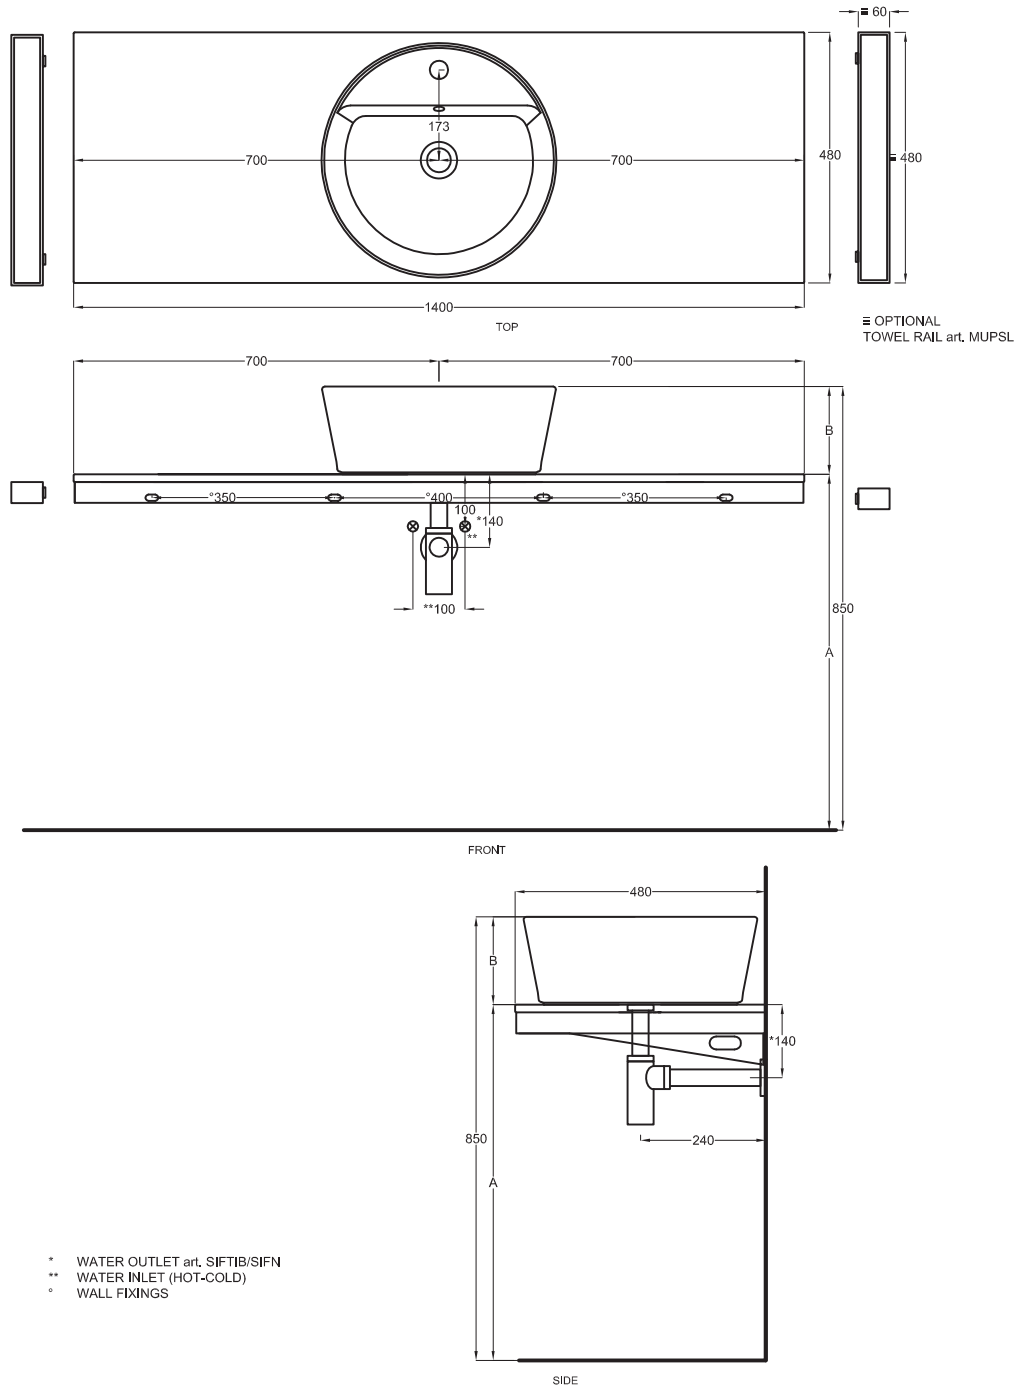

Multiplo versione solo piano

Multiplo only countertop version

140x48x5,5

cielo
handmade in Italy

Composizione n. 71

Composition no. 71

Gennaio 2019

A	670 mm	720 mm	720 mm
B	180 mm	130 mm	130 mm
D	/	/	/