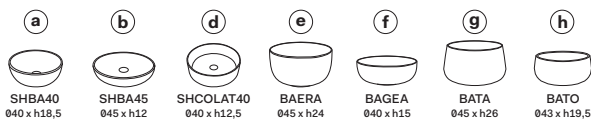

Composizione n. 65

Composition no. 65

Gennaio 2019

A	665 mm	725 mm	725 mm	610 mm	700 mm	590 mm	660 mm
B	185 mm	125 mm	125 mm	240 mm	150 mm	260 mm	190 mm
C	275 mm	335 mm	335 mm	220 mm	310 mm	200 mm	270 mm
D	60 mm	40 mm	63 mm	40 mm	60 mm	40 mm	50 mm

Lavabi Washbasins

Utilizzare il modulo d'ordine per verificare la corrispondenza fra lettera e articolo
Use the order form to check the correspondance between the letters and the items code