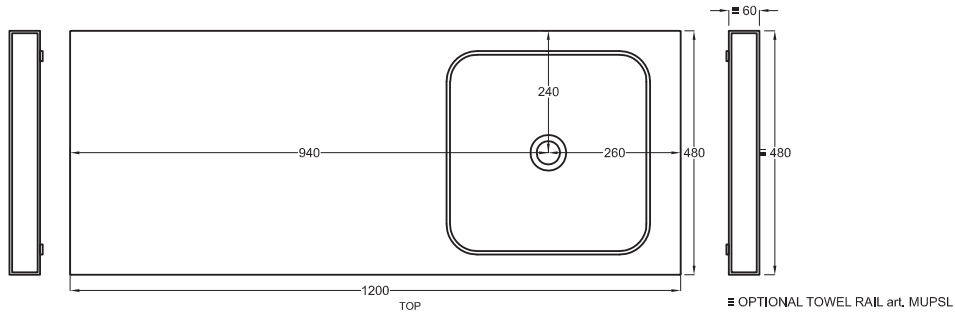

Multiplo con mobile a giorno

Multiplo with open day cabinet

120x48x39

cielo
handmade in Italy

Composizione n. 99

Composition no. 99

Gennaio 2019

≡ OPTIONAL TOWEL RAIL art. MUPSL