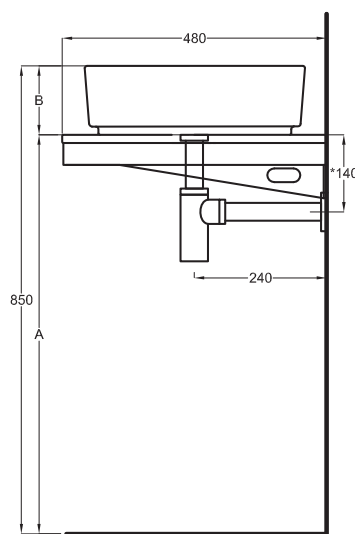

SIDE

- WATER OUTLET art. SIFTIB/SIFN
- ** WATER INLET (HOT-COLD)
- ° WALL FIXINGS

©

SHCOLAQ40
40 x 40 x h12,5

A	725 mm
B	125 mm
D	

Lavabi
Washbasins

Utilizzare il modulo d'ordine per verificare la corrispondenza fra lettera e articolo
Use the order form to check the correspondance between the letters and the items code