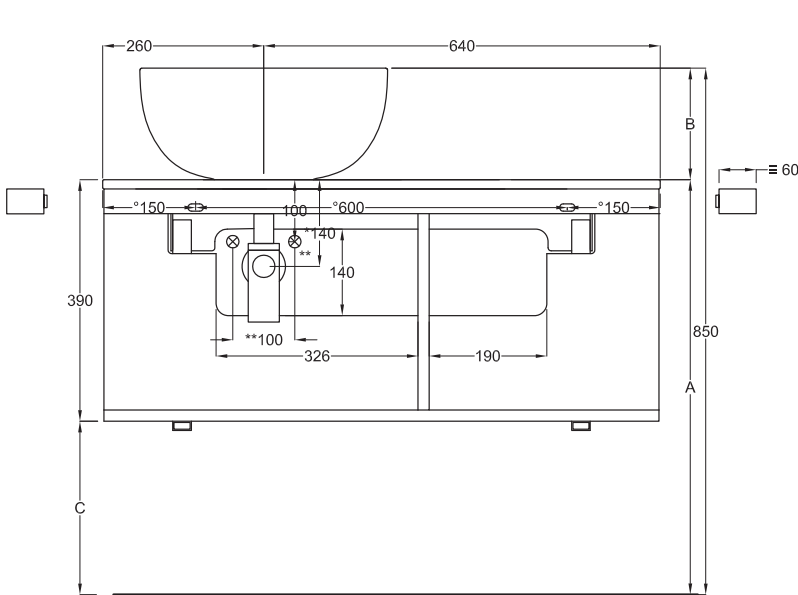

Multiplo con mobile a giorno

Multiplo with open day cabinet

90x48x39

cielo
handmade in Italy

Composizione n. 23 - 24

Composition no. 23 - 24

Gennaio 2019

≡ OPTIONAL TOWEL RAIL art. MUPSL

FRONT

- WATER OUTLET art. SIFTIB/SIFN
- ** WATER INLET (HOT-COLD)
- WALL FIXINGS

A	665 mm	725 mm	725 mm	610 mm	700 mm	590 mm	660 mm
B	185 mm	125 mm	125 mm	240 mm	150 mm	260 mm	190 mm
C	275 mm	335 mm	335 mm	220 mm	310 mm	200 mm	270 mm
D	55 mm	30 mm	55 mm	30 mm	55 mm	30 mm	40 mm

Lavabi
Washbasins

Utilizzare il modulo d'ordine per verificare la corrispondenza fra lettera e articolo
Use the order form to check the correspondance between the letters and the items code