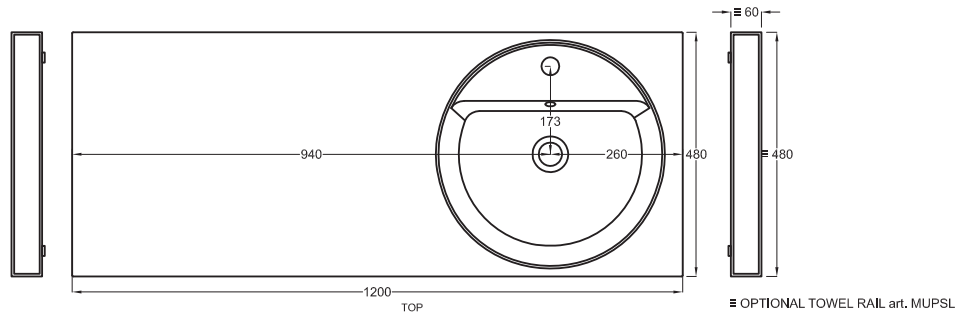

Composizione n. 46

Composition no. 46

Gennaio 2019

- WATER OUTLET art. SIFTIB/SIFN
- ** WATER INLET (HOT-COLD)
- WALL FIXINGS

A	670 mm	720 mm	720 mm
B	180 mm	130 mm	130 mm
C	280 mm	330 mm	330 mm
D	/	/	/

Lavabi

Washbasins

Utilizzare il modulo d'ordine per verificare la corrispondenza fra lettera e articolo
Use the order form to check the correspondance between the letters and the items code