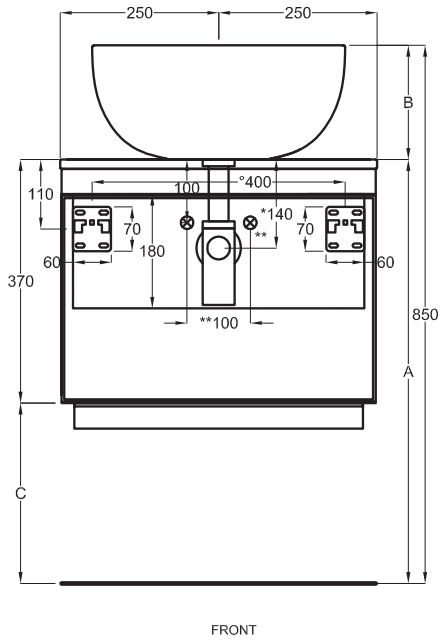

Composizioni n. 04 - 05

Compositions no. 04 - 05

Gennaio 2019