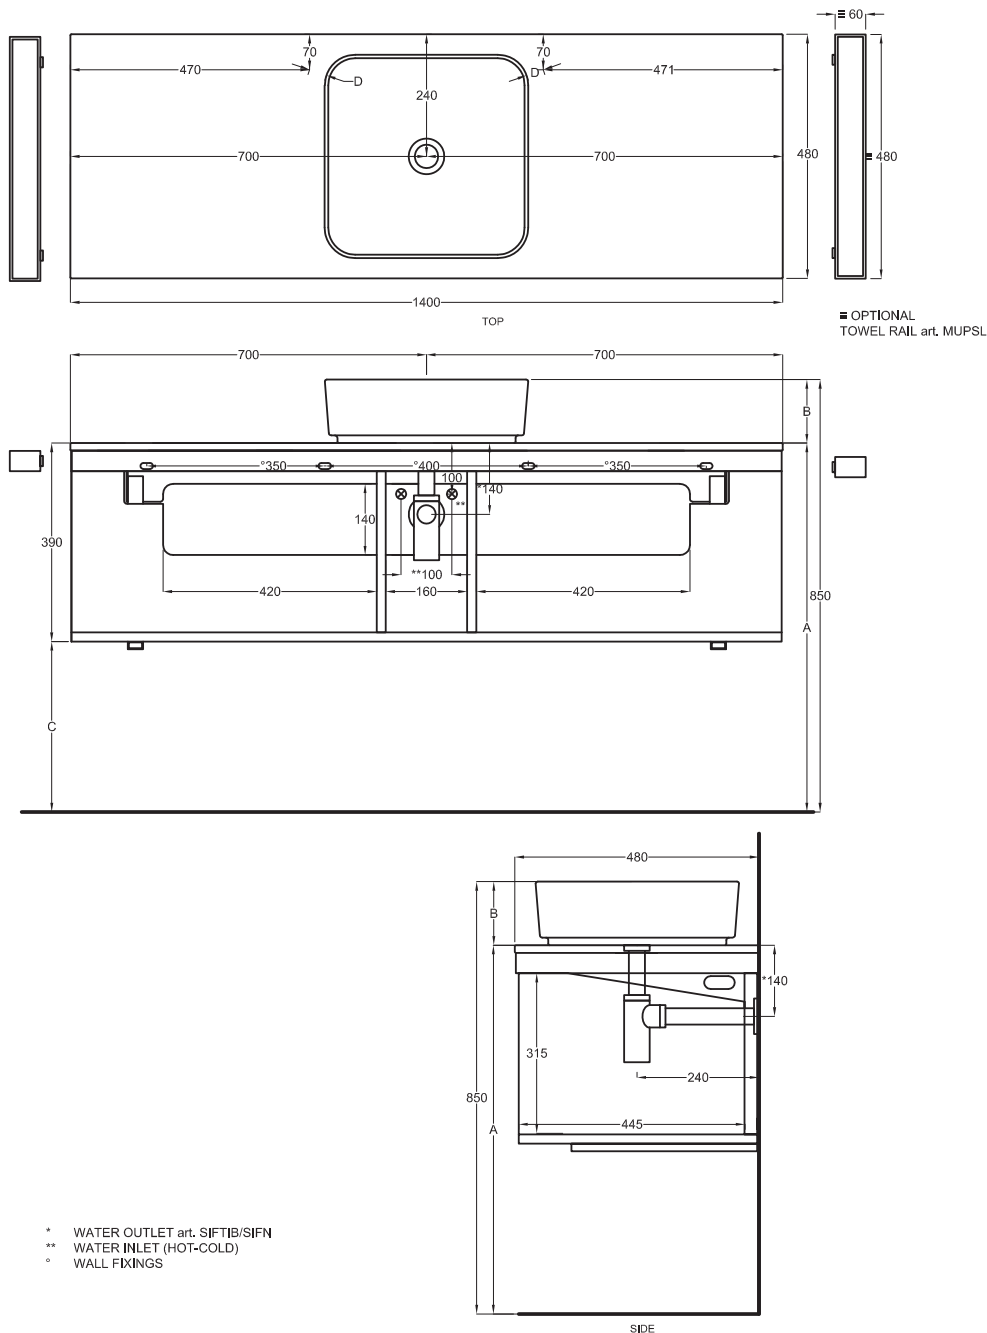

Composizione n. 76 - 77

Composition no. 76 - 77

Gennaio 2019

A	725 mm
B	125 mm
C	335 mm
D	35 mm

Lavabi Washbasins

Utilizzare il modulo d'ordine per verificare la corrispondenza fra lettera e articolo
Use the order form to check the correspondance between the letters and the items code