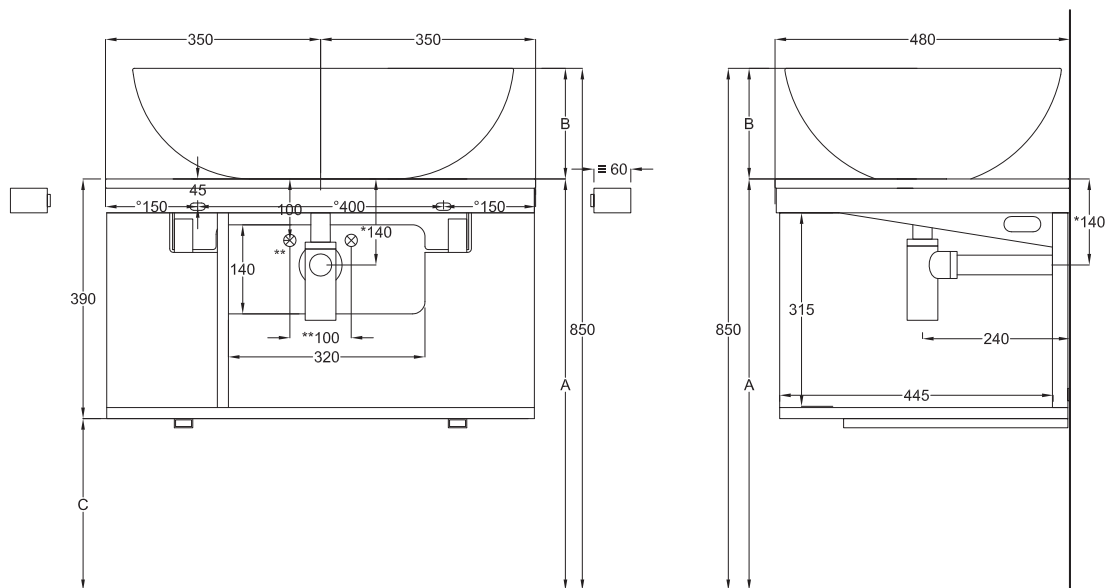

Multiplo with open day cabinet

70x48x39

cielo
handmade in Italy

Composizioni n. 20

Compositions no. 20

Gennaio 2019

TOP

≡ OPTIONAL TOWEL RAIL art. MUPSL