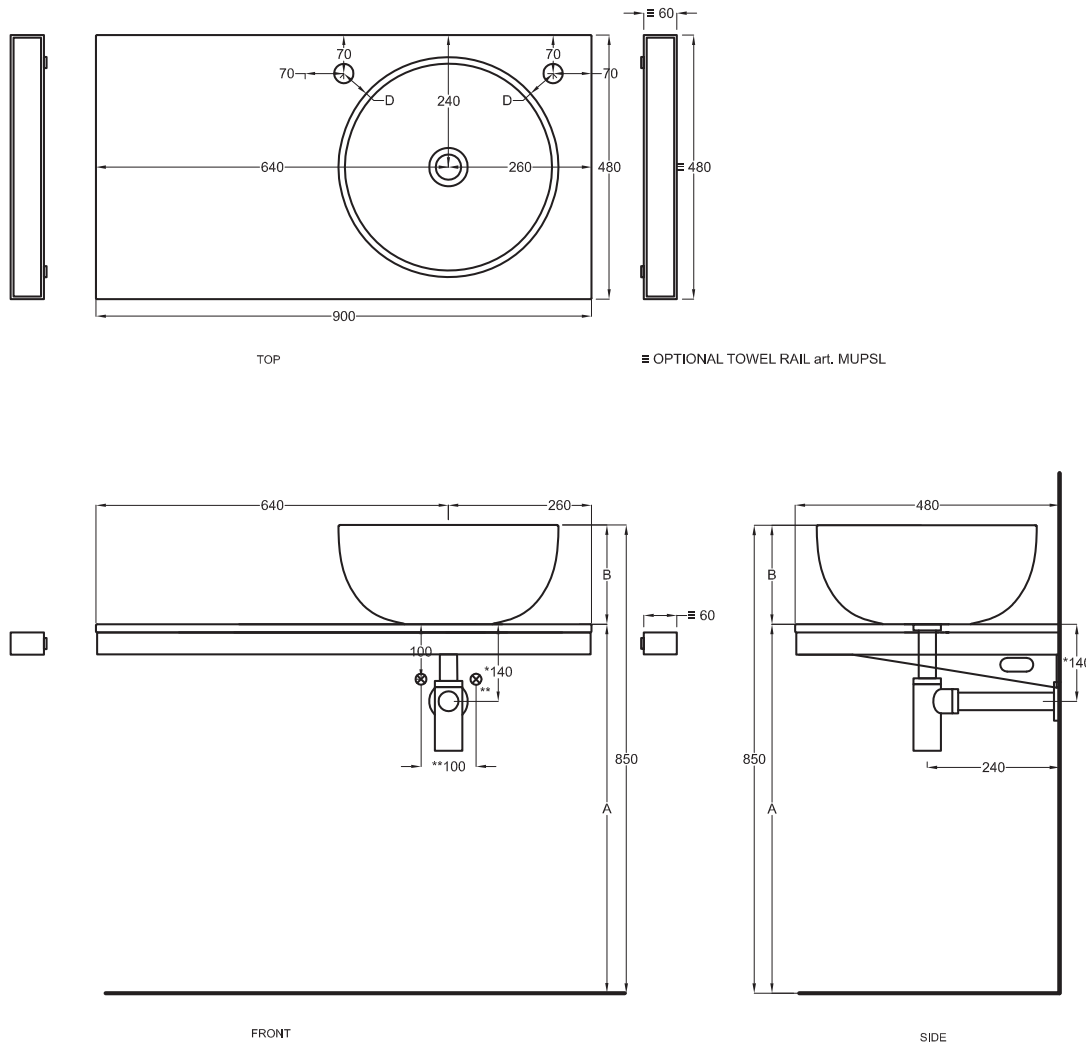

Multiplo only countertop version

90x48x5,5

cielo
handmade in Italy

Composizione n. 25 - 26

Composition no. 25 - 26

Gennaio 2019

- * WATER OUTLET art. SIFTB/SIFN
- ** WATER INLET (HOT-COLD)
- ° WALL FIXINGS

A	665 mm	725 mm	725 mm	610 mm	700 mm	590 mm	660 mm
B	185 mm	125 mm	125 mm	240 mm	150 mm	260 mm	190 mm
D	55 mm	30 mm	55 mm	30 mm	55 mm	30 mm	40 mm