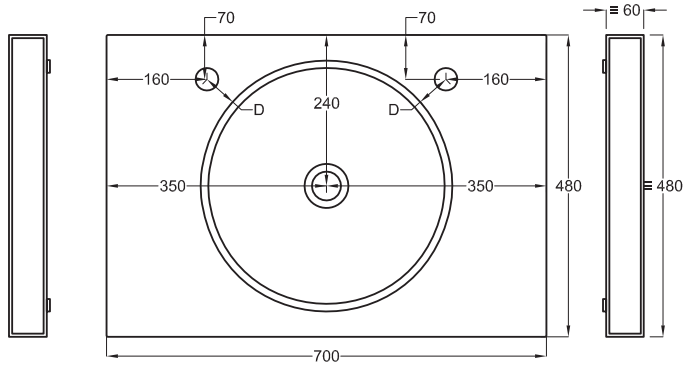

Multiplo versione solo piano

Multiplo only countertop version

70x48x5,5

cielo
handmade in Italy

Composizione n. 10 - 11

Composition no. 10 - 11

Gennaio 2019

TOP

≡ OPTIONAL TOWEL RAIL art. MUPSL