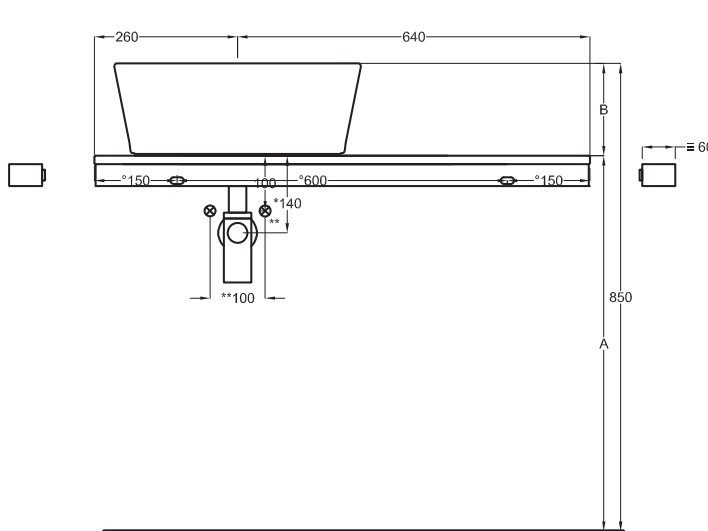

FRONT

SIDE

- * WATER OUTLET art. SIFTIB/SIFN
- ** WATER INLET (HOT-COLD)
- ° WALL FIXINGS

A	670 mm	720 mm
B	180 mm	130 mm
D	/	/

Lavabi
Washbasins

Utilizzare il modulo d'ordine per verificare la corrispondenza fra lettera e articolo
Use the order form to check the correspondance between the letters and the items code