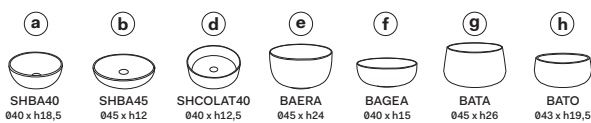

Multiplo versione solo piano

Multiplo only countertop version

140x48x5,5

cielo
handmade in Italy

Composizione n. 68

Composition no. 68

Gennaio 2019

A	665 mm	725 mm	725 mm	610 mm	700 mm	590 mm	660 mm
B	185 mm	125 mm	125 mm	240 mm	150 mm	260 mm	190 mm
D	60 mm	40 mm	60 mm	40 mm	60 mm	40 mm	50 mm