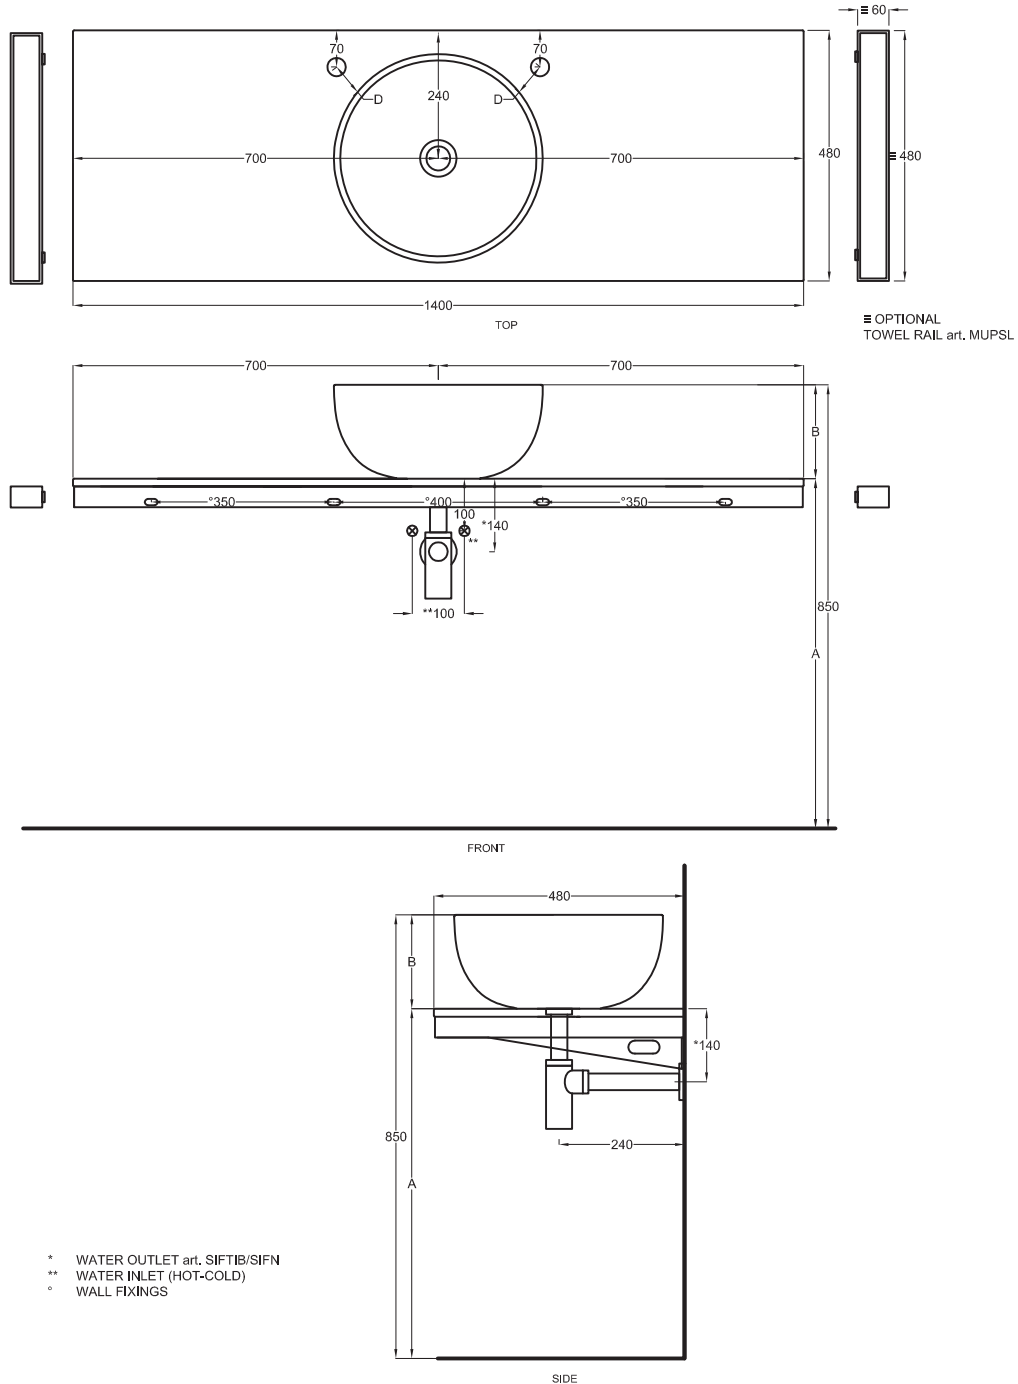

Composizione n. 66 - 67

Composition no. 66 - 67

Gennaio 2019

A	665 mm	725 mm	725 mm	610 mm	700 mm	590 mm	660 mm
B	185 mm	125 mm	125 mm	240 mm	150 mm	260 mm	190 mm
D	60 mm	40 mm	60 mm	40 mm	60 mm	40 mm	50 mm

Lavabi Washbasins

Utilizzare il modulo d'ordine per verificare la corrispondenza fra lettera e articolo
Use the order form to check the correspondance between the letters and the items code