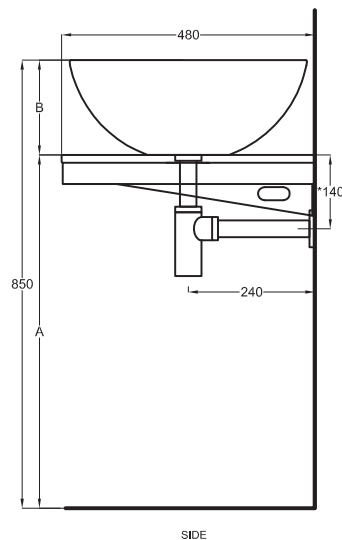

Multiplo versione solo piano

Multiplo only countertop version

120x48x5,5

cielo
handmade in Italy

Composizione n. 55 - 56

Composition no. 55 - 56

Gennaio 2019

- WATER OUTLET art. SIFTIB/SIFN
- ** WATER INLET (HOT-COLD)
- ° WALL FIXINGS

A	670 mm	685 mm	725 mm
B	180 mm	165 mm	125 mm
D	45 mm	60 mm	45 mm

Lavabi Washbasins

Utilizzare il modulo d'ordine per verificare la corrispondenza fra lettera e articolo
Use the order form to check the correspondance between the letters and the items code