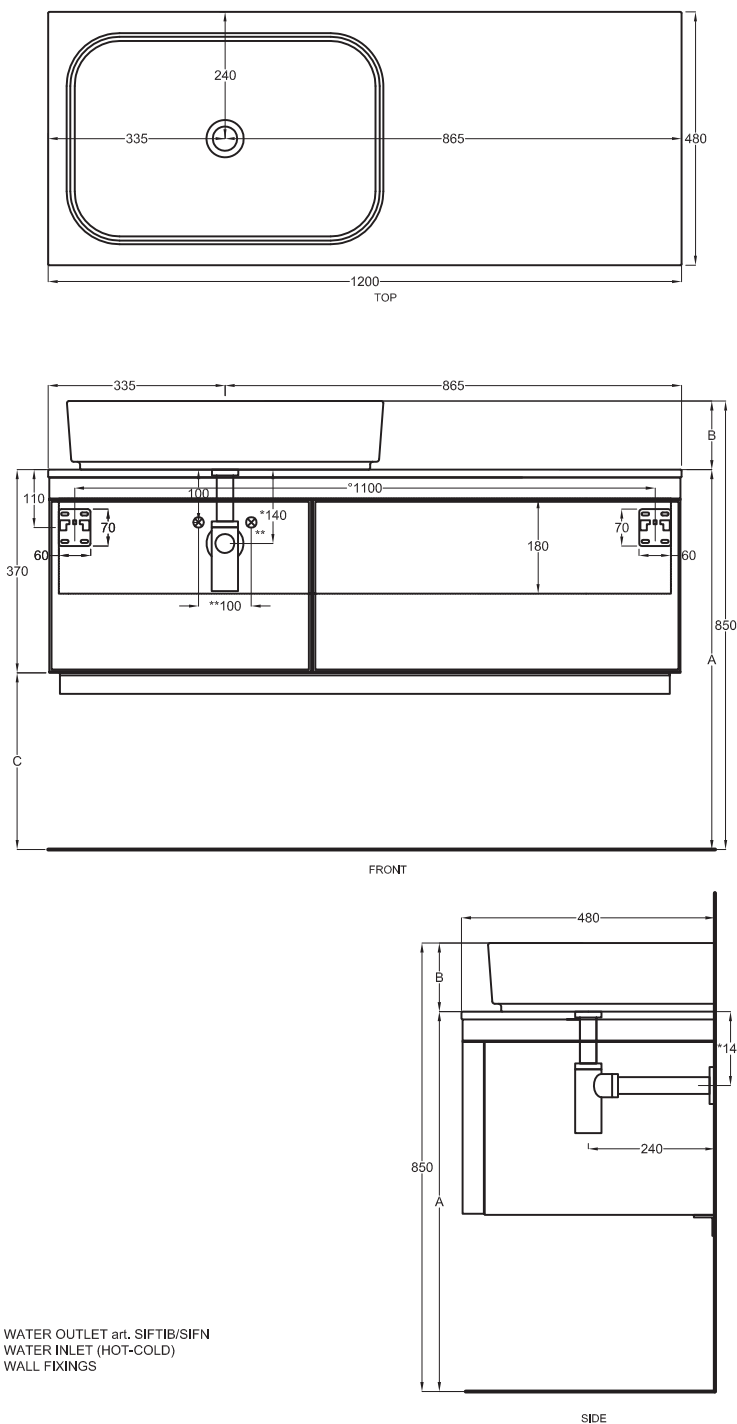

Multiplo con mobile chiuso

Multiplo with closed cabinet

120x48x37

cielo
handmade in Italy

Composizione n. 59

Composition no. 59

Gennaio 2019

SHCOLAR60
60 x 40 x h12,5