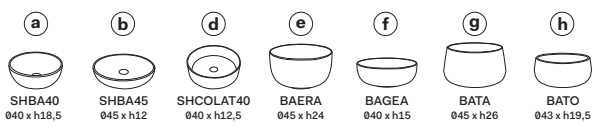

SIDE

- * WATER OUTLET art. SIFTIB/SIFN
- ** WATER INLET (HOT-COLD)
- WALL FIXINGS

A	665 mm	725 mm	725 mm	610 mm	700 mm	590 mm	660 mm
B	185 mm	125 mm	125 mm	240 mm	150 mm	260 mm	190 mm
D	50 mm	25 mm	50 mm	25 mm	50 mm	25 mm	35 mm