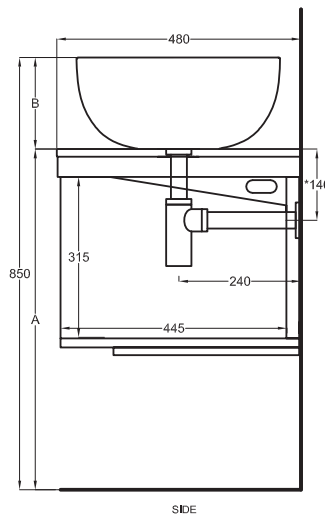

Multiplo with open day cabinet

120x48x39

cielo
handmade in Italy

Composizione n. 39

Composizione no. 39

Gennaio 2019

- * WATER OUTLET art. SIFTIB/SIFN
- ** WATER INLET (HOT-COLD)
- WALL FIXINGS

A	665 mm	725 mm	725 mm	610 mm	700 mm	590 mm	660 mm
B	185 mm	125 mm	125 mm	240 mm	150 mm	260 mm	190 mm
C	275 mm	335 mm	335 mm	220 mm	310 mm	200 mm	270 mm
D	50 mm	25 mm	50 mm	25 mm	50 mm	25 mm	35 mm