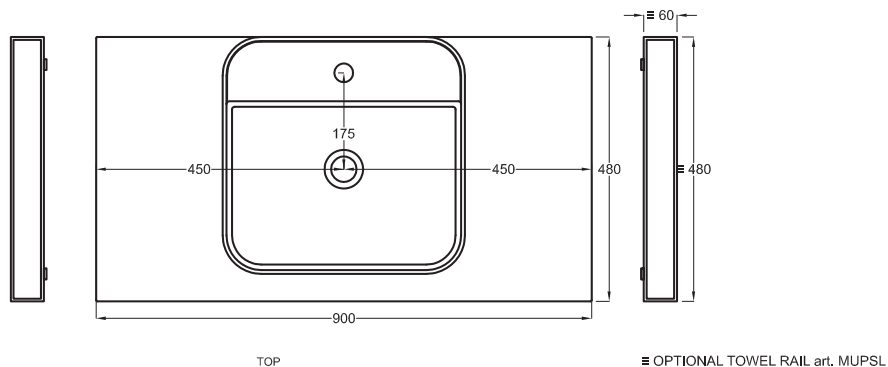

Multiplo versione solo piano

Multiplo only countertop version

90x48x5,5

cielo
handmade in Italy

Composizione n. 31

Composition no. 31

Gennaio 2019

- * WATER OUTLET art. SIFTIB/SIFN
- ** WATER INLET (HOT-COLD)
- ° WALL FIXINGS