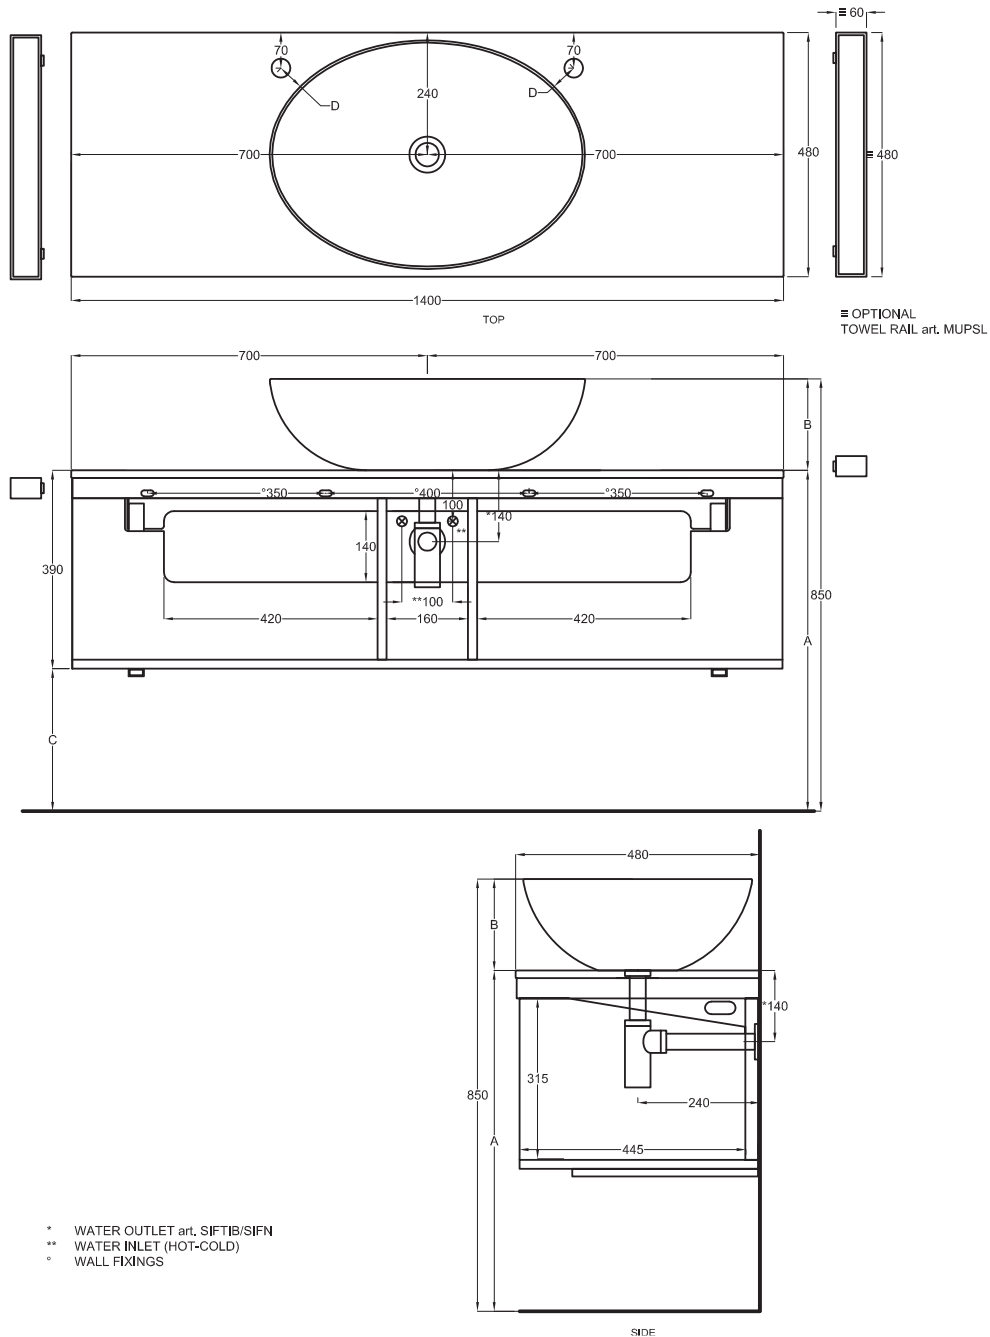

Composizione n. 84 - 85

Composition no. 84 - 85

Gennaio 2019

A	670 mm	685 mm	725 mm
B	180 mm	165 mm	125 mm
C	280 mm	295 mm	335 mm
D	50 mm	70 mm	55 mm

Lavabi Washbasins

Utilizzare il modulo d'ordine per verificare la corrispondenza fra lettera e articolo
Use the order form to check the correspondance between the letters and the items code