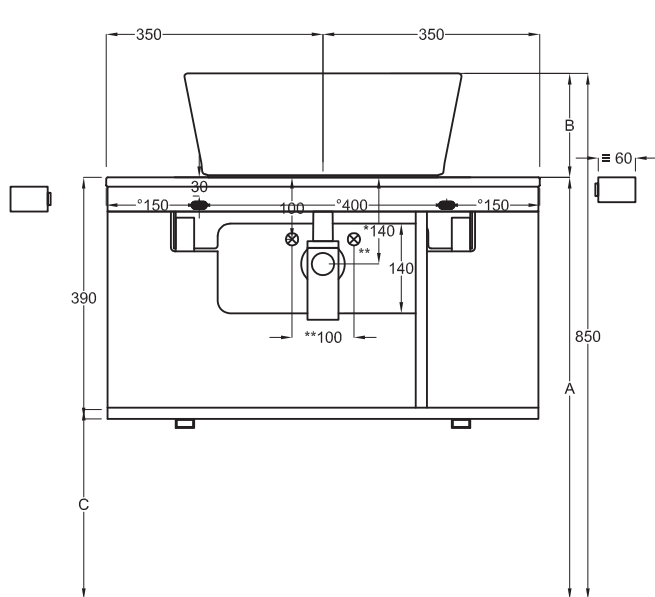

Multiplo with open day cabinet

70x48x39

cielo
handmade in Italy

Composizione n. 14

Composition no. 14

Gennaio 2019

TOP

≡ OPTIONAL TOWEL RAIL art. MUPSL