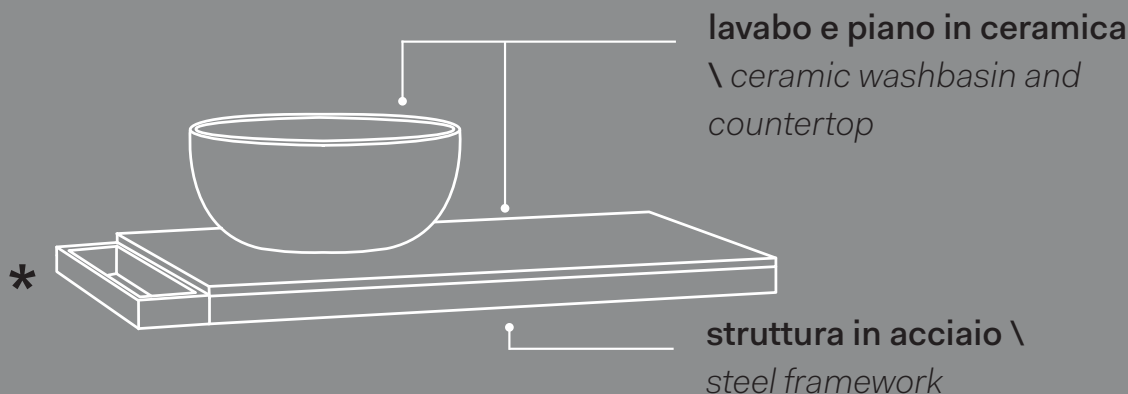

* **N.B.** portasciugamani posizionabili lato destro e \ o sinistro
towel rail positioned on the right and/or left side

ATTENZIONE:

Compilare correttamente il modulo d'ordine identificando in modo univoco la configurazione personalizzata per scegliere correttamente la scheda tecnica e i dati.

ATTENTION:

ATTENZIONE:

Le superfici, pesi e misure riportate possono presentare leggere differenze rispetto ai pezzi reali, in considerazione e accordo delle caratteristiche di tolleranza intrinseche del materiale ceramico e del suo processo produttivo. L'azienda si riserva di cambiare schede tecniche e caratteristiche di funzionamento degli articoli in ogni momento e senza necessità di preavviso.

ATTENTION:

ATTENZIONE:

ATTENTION:

ATTENZIONE:

ATTENTION: