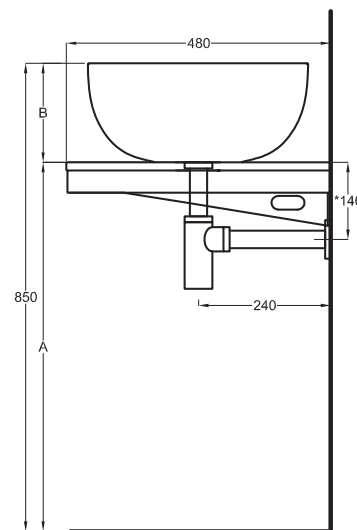

SIDE

- WATER OUTLET art. SIFTIB/SIFN
- ** WATER INLET (HOT-COLD)
- WALL FIXINGS