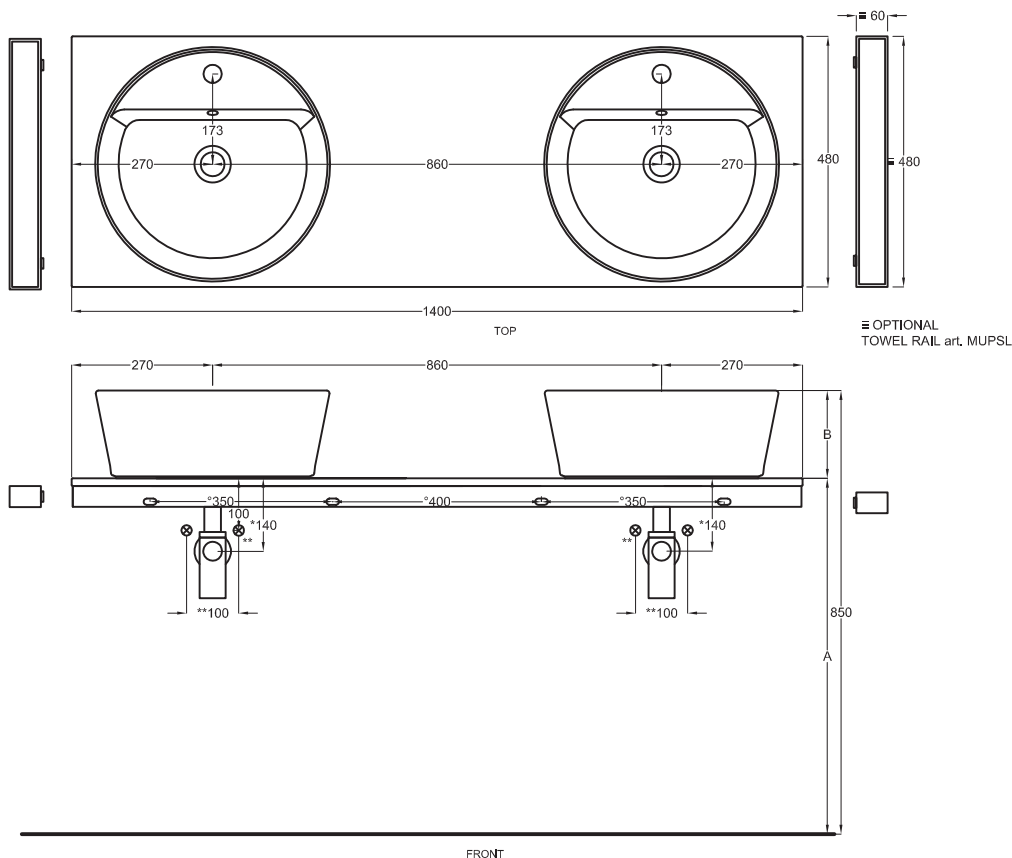

Multiplo versione solo piano

Multiplo only countertop version

140x48x5,5

cielo
handmade in Italy

Composizione n. 73

Composition no. 73

Gennaio 2019

OPTIONAL
TOWEL RAIL art. MUPSL