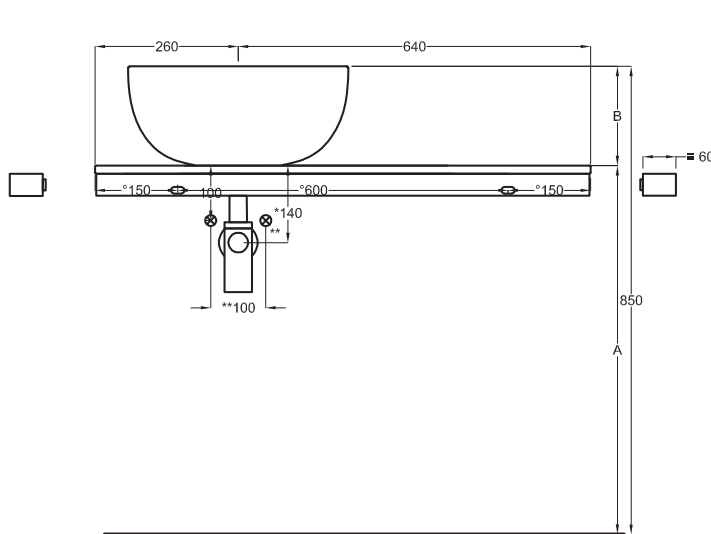

Multiplo versione solo piano

Multiplo only countertop version

90x48x5,5

cielo
handmade in Italy

Composizione n. 23 - 24

Composition no. 23 - 24

Gennaio 2019

≡ OPTIONAL TOWEL RAIL art. MUPSL

FRONT

- WATER OUTLET art. SIFTIB/SIFN
- ** WATER INLET (HOT-COLD)
- WALL FIXINGS

A	665 mm	725 mm	725 mm	610 mm	700 mm	590 mm	660 mm
B	185 mm	125 mm	125 mm	240 mm	150 mm	260 mm	190 mm
D	55 mm	30 mm	55 mm	30 mm	55 mm	30 mm	40 mm

Lavabi Washbasins

Utilizzare il modulo d'ordine per verificare la corrispondenza fra lettera e articolo
Use the order form to check the correspondance between the letters and the items code