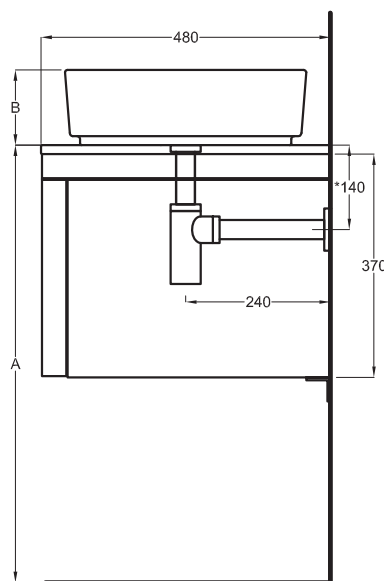

SIDE

- * WATER OUTLET art. SIFTIB/SIFN
- ** WATER INLET (HOT-COLD)
- ° WALL FIXINGS

A	725 mm
B	125 mm
C	355 mm
D	—

Lavabi
Washbasins

Utilizzare il modulo d'ordine per verificare la corrispondenza fra lettera e articolo
Use the order form to check the correspondance between the letters and the items code