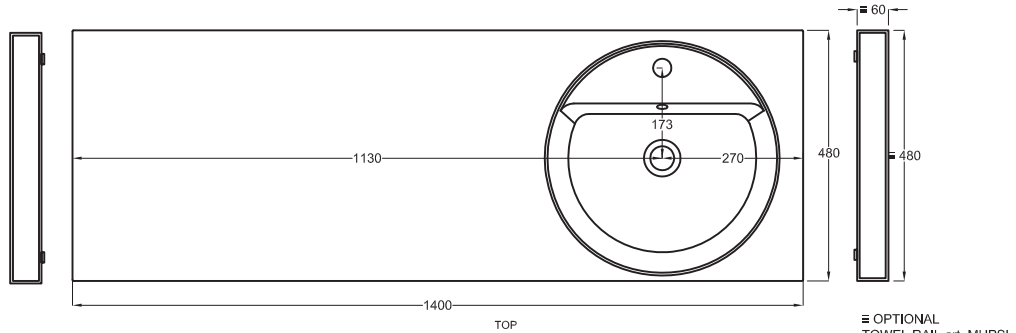

Multiplo versione solo piano

Multiplo only countertop version

140x48x5,5

cielo
handmade in Italy

Composizione n. 72

Composition no. 72

Gennaio 2019

FRONT