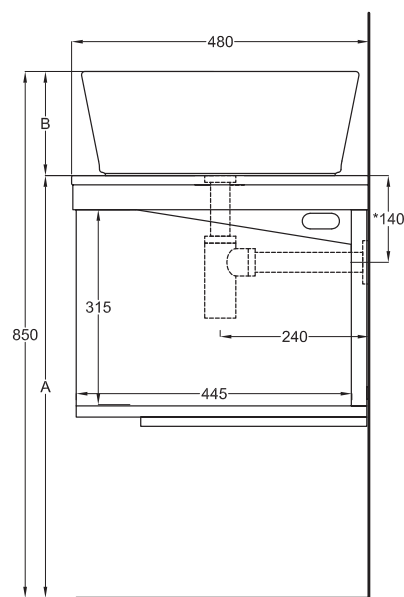

SIDE

- WATER OUTLET art. SIFTIB/SIFN
- ** WATER INLET (HOT-COLD)
- WALL FIXINGS

A	670 mm	720 mm
B	180 mm	130 mm
C	280 mm	330 mm
D	/	/

Lavabi
Washbasins

Utilizzare il modulo d'ordine per verificare la corrispondenza fra lettera e articolo
Use the order form to check the correspondance between the letters and the items code