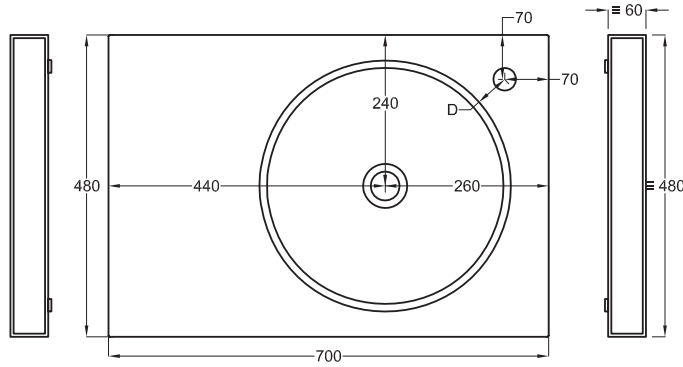

Multiplo versione solo piano

Multiplo only countertop version

70x48x5,5

cielo
handmade in Italy

Composizione n. 12

Composition no. 12

Gennaio 2019

TOP

≡ OPTIONAL TOWEL RAIL art. MUPSL