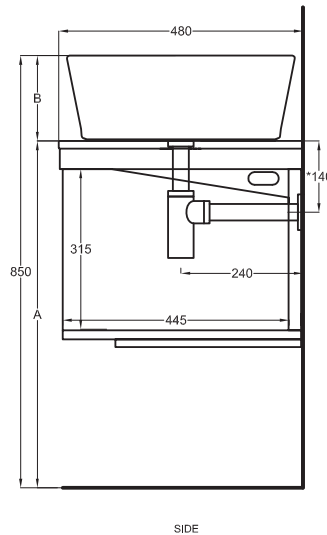

Multiplo con mobile a giorno

Multiplo with open day cabinet

120x48x39

cielo
handmade in Italy

Composizione n. 45

Composition no. 45

Gennaio 2019

- * WATER OUTLET art. SIFTIB/SIFN
- ** WATER INLET (HOT-COLD)
- ° WALL FIXINGS