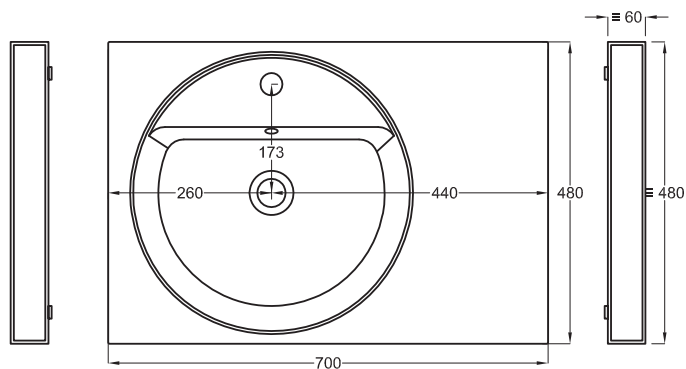

Multiplo only countertop version

70x48x5,5

cielo
handmade in Italy

Composizione n. 13

Composition no. 13

Gennaio 2019

TOP

≡ OPTIONAL TOWEL RAIL art. MUPSL