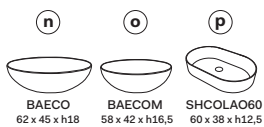

Composizione n. 53 - 54

Composition no. 53 - 54

Gennaio 2019

	n	o	p
A	670 mm	685 mm	725 mm
B	180 mm	165 mm	125 mm
C	300 mm	315 mm	355 mm
D	45 mm	60 mm	45 mm

Lavabi

Washbasins

Utilizzare il modulo d'ordine per verificare la corrispondenza fra lettera e articolo
Use the order form to check the correspondance between the letters and the items code