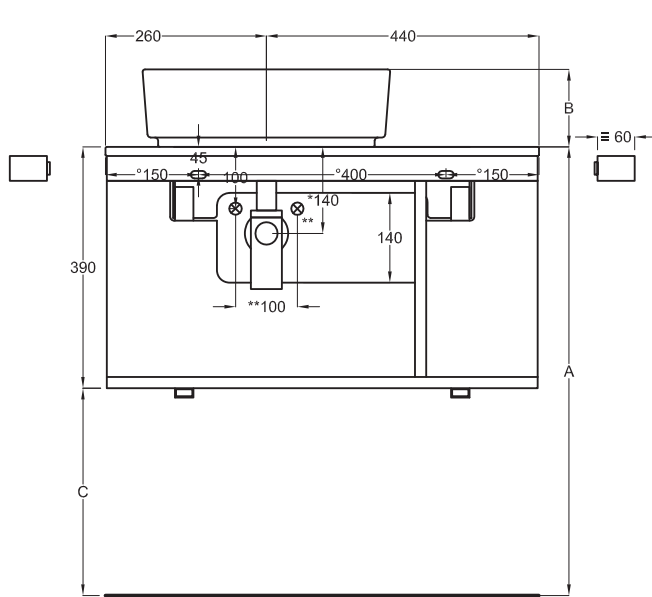

Multiplo with open day cabinet

70x48x39

cielo
handmade in Italy

Composizione n. 16

Composition no. 16

Gennaio 2019

TOP

≡ OPTIONAL TOWEL RAIL art. MUPSL