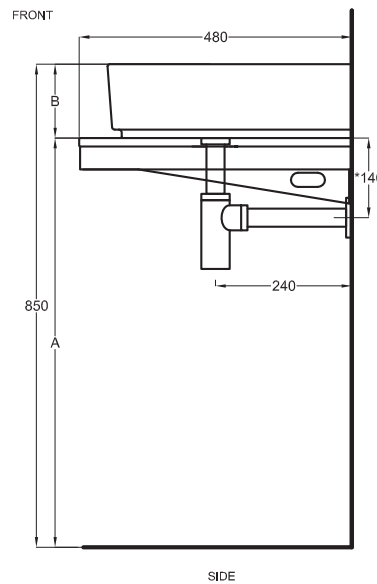

Multiplo versione solo piano

Multiplo only countertop version

140x48x5,5

cielo
handmade in Italy

Composizione n. 93

Composition no. 93

Gennaio 2019

- WATER OUTLET art. SIFTIB/SIFN
- ** WATER INLET (HOT-COLD)
- WALL FIXINGS

A	725 mm
B	125 mm
D	

Lavabi
Washbasins

Utilizzare il modulo d'ordine per verificare la corrispondenza fra lettera e articolo
Use the order form to check the correspondance between the letters and the items code