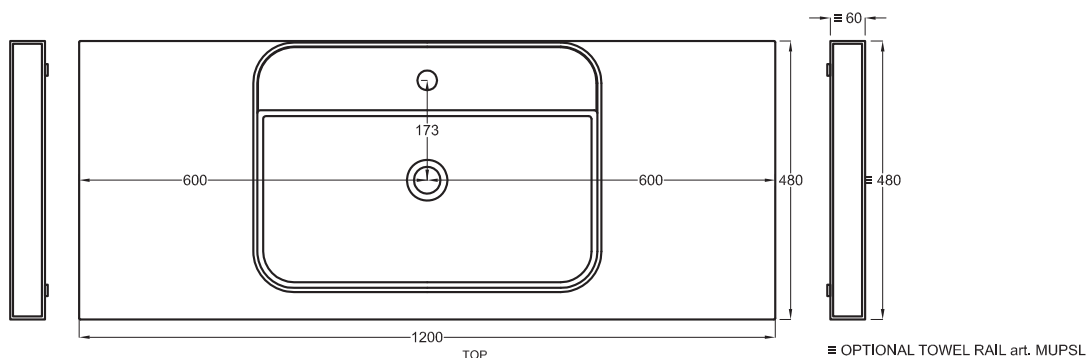

Multiplo versione solo piano

Multiplo only countertop version

120x48x5,5

cielo
handmade in Italy

Composizione n. 63

Composition no. 63

Gennaio 2019

SHCOLARF
60 x 43 x h13