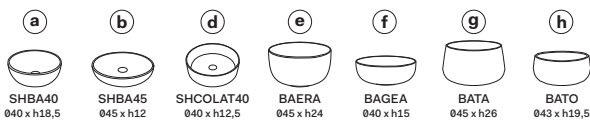

Composizione n. 66 - 67

Composition no. 66 - 67

Gennaio 2019

A	665 mm	725 mm	725 mm	610 mm	700 mm	590 mm	660 mm
B	185 mm	125 mm	125 mm	240 mm	150 mm	260 mm	190 mm
D	60 mm	40 mm	60 mm	40 mm	60 mm	40 mm	50 mm

Lavabi Washbasins

Utilizzare il modulo d'ordine per verificare la corrispondenza fra lettera e articolo
Use the order form to check the correspondance between the letters and the items code