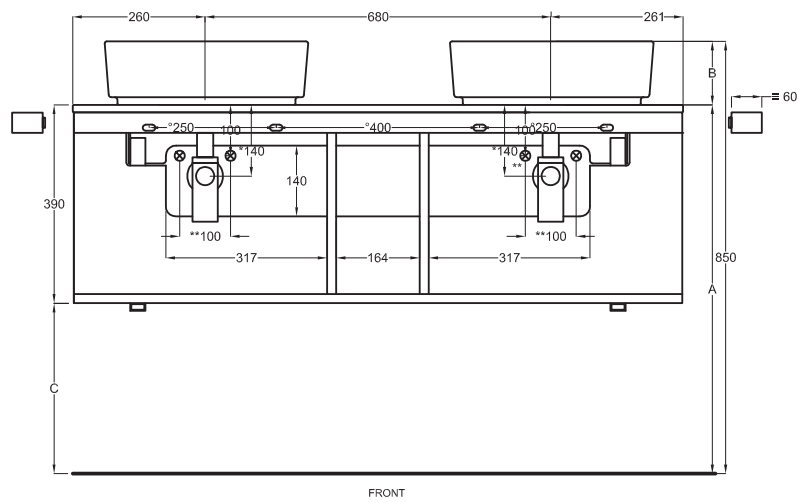

Composizione n. 101

Composition no. 101

Gennaio 2019

- WATER OUTLET art. SIFTIB/SIFN
- ** WATER INLET (HOT-COLD)
- WALL FIXINGS

A	725 mm
B	125 mm
C	335 mm
D	

Lavabi
Washbasins

Utilizzare il modulo d'ordine per verificare la corrispondenza fra lettera e articolo
Use the order form to check the correspondance between the letters and the items code