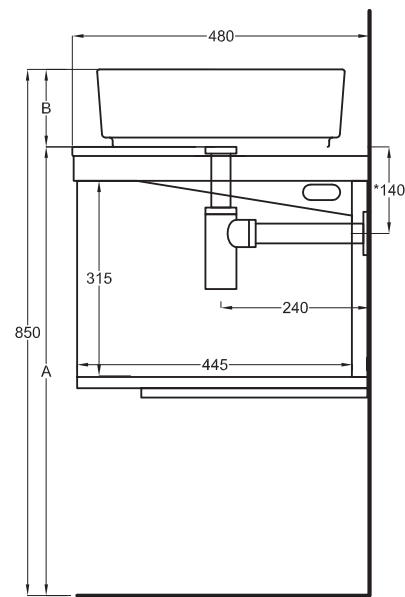

SIDE

- WATER OUTLET art. SIFTIB/SIFN
- ** WATER INLET (HOT-COLD)
- ° WALL FIXINGS

A	725 mm
B	125 mm
C	335 mm
D	/

Lavabi
Washbasins

Utilizzare il modulo d'ordine per verificare la corrispondenza fra lettera e articolo
Use the order form to check the correspondance between the letters and the items code