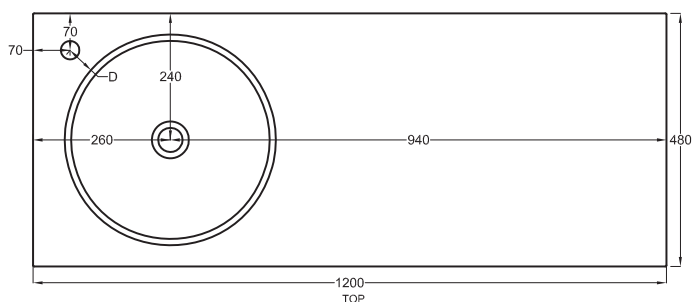

Multiplo con mobile chiuso

Multiplo with closed cabinet

120x48x37

cielo
handmade in Italy

Composizione n. 39

Composition no. 39

Gennaio 2019

FRONT