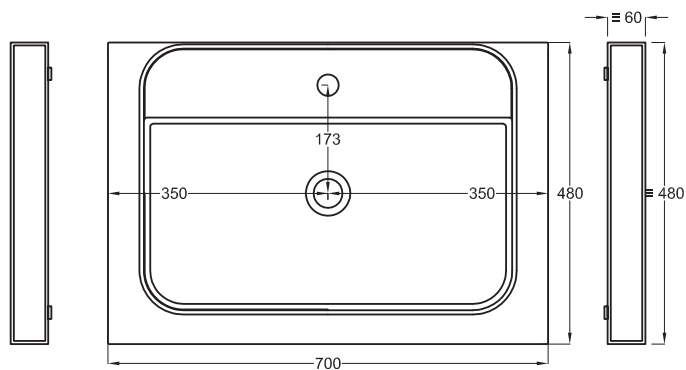

BAECO 62 x 45 x h18
BAECOM 58 x 42 x h16,5
SHCOLAO60 60 x 38 x h12,5

A	670 mm	685 mm	725 mm
B	180 mm	165 mm	125 mm
D	45 mm	65 mm	50 mm

Lavabi Washbasins

Utilizzare il modulo d'ordine per verificare la corrispondenza fra lettera e articolo
Use the order form to check the correspondance between the letters and the items code

Multiplo versione solo piano

Multiplo only countertop version

70x48x5,5

cielo
handmade in Italy

Composizione n. 21

Composition no. 21

Gennaio 2019

TOP