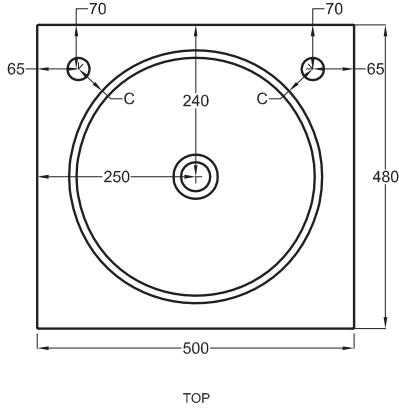

Composizioni n. 04 - 05

Compositions no. 04 - 05

Gennaio 2019

- * WATER OUTLET art. SIFTIB/SIFN
- ** WATER INLET (HOT-COLD)
- WALL FIXINGS

	A	B	C	D	E	F	G	H
A	665 mm	725 mm	725 mm	610 mm	700 mm	590 mm	660 mm	
B	185 mm	125 mm	125 mm	240 mm	150 mm	260 mm	190 mm	
C	295 mm	355 mm	355 mm	240 mm	330 mm	220 mm	290 mm	
D	50 mm	25 mm	50 mm	25 mm	50 mm	25 mm	35 mm	