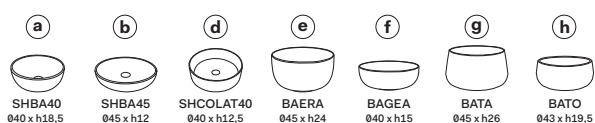

≡ OPTIONAL TOWEL RAIL art. MUPSL

FRONT

SIDE

- * WATER OUTLET art. SIFTIB/SIFN
- ** WATER INLET (HOT-COLD)
- WALL FIXINGS

A	665 mm	725 mm	725 mm	610 mm	700 mm	590 mm	660 mm
B	185 mm	125 mm	125 mm	240 mm	150 mm	260 mm	190 mm
D	55 mm	30 mm	55 mm	30 mm	55 mm	30 mm	40 mm