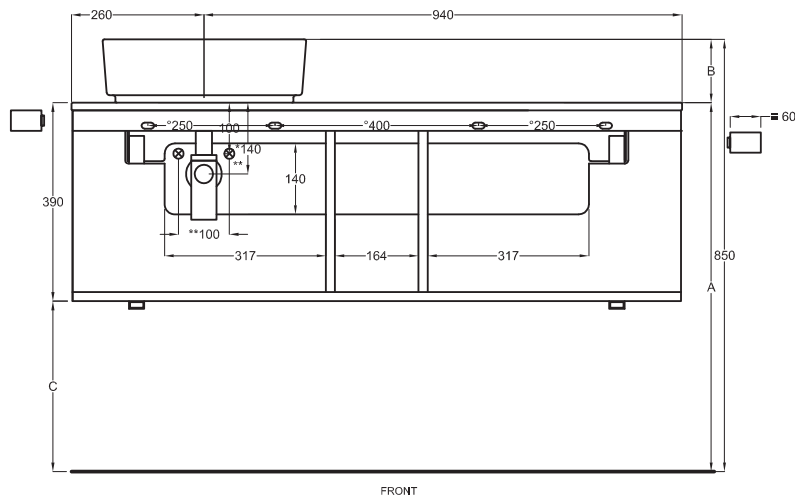

Multiplo con mobile a giorno

Multiplo with open day cabinet

120x48x39

cielo
handmade in Italy

Composizione n. 98

Composition no. 98

Gennaio 2019

- * WATER OUTLET art. SIFTIB/SIFN
- ** WATER INLET (HOT-COLD)
- ° WALL FIXINGS