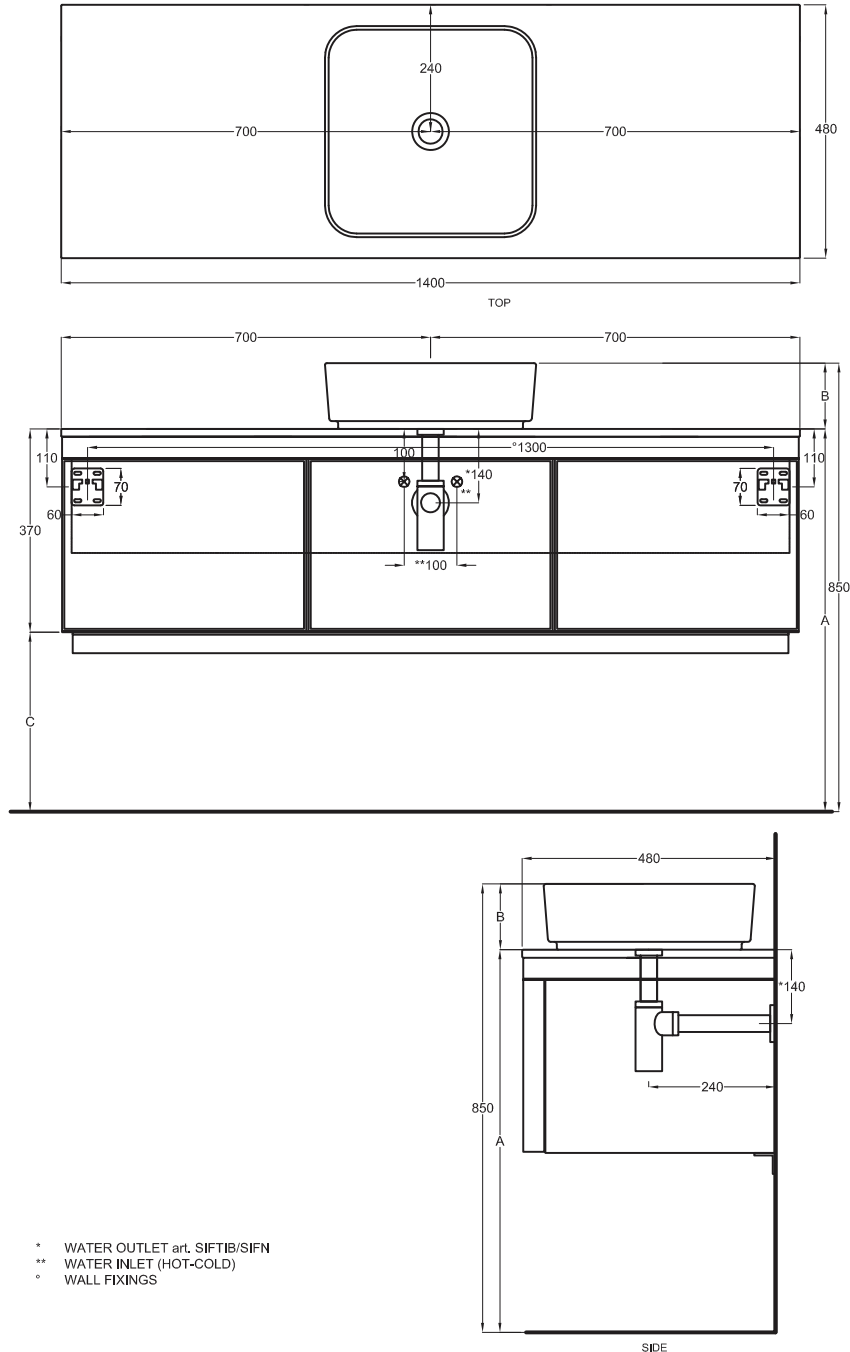

Composizione n. 102

Composition no. 102

Gennaio 2019

©

SHCOLAQ40
40 x 40 x h12,5

A	725 mm
B	125 mm
C	355 mm
D	

Lavabi

Washbasins

Utilizzare il modulo d'ordine per verificare la corrispondenza fra lettera e articolo
Use the order form to check the correspondance between the letters and the items code