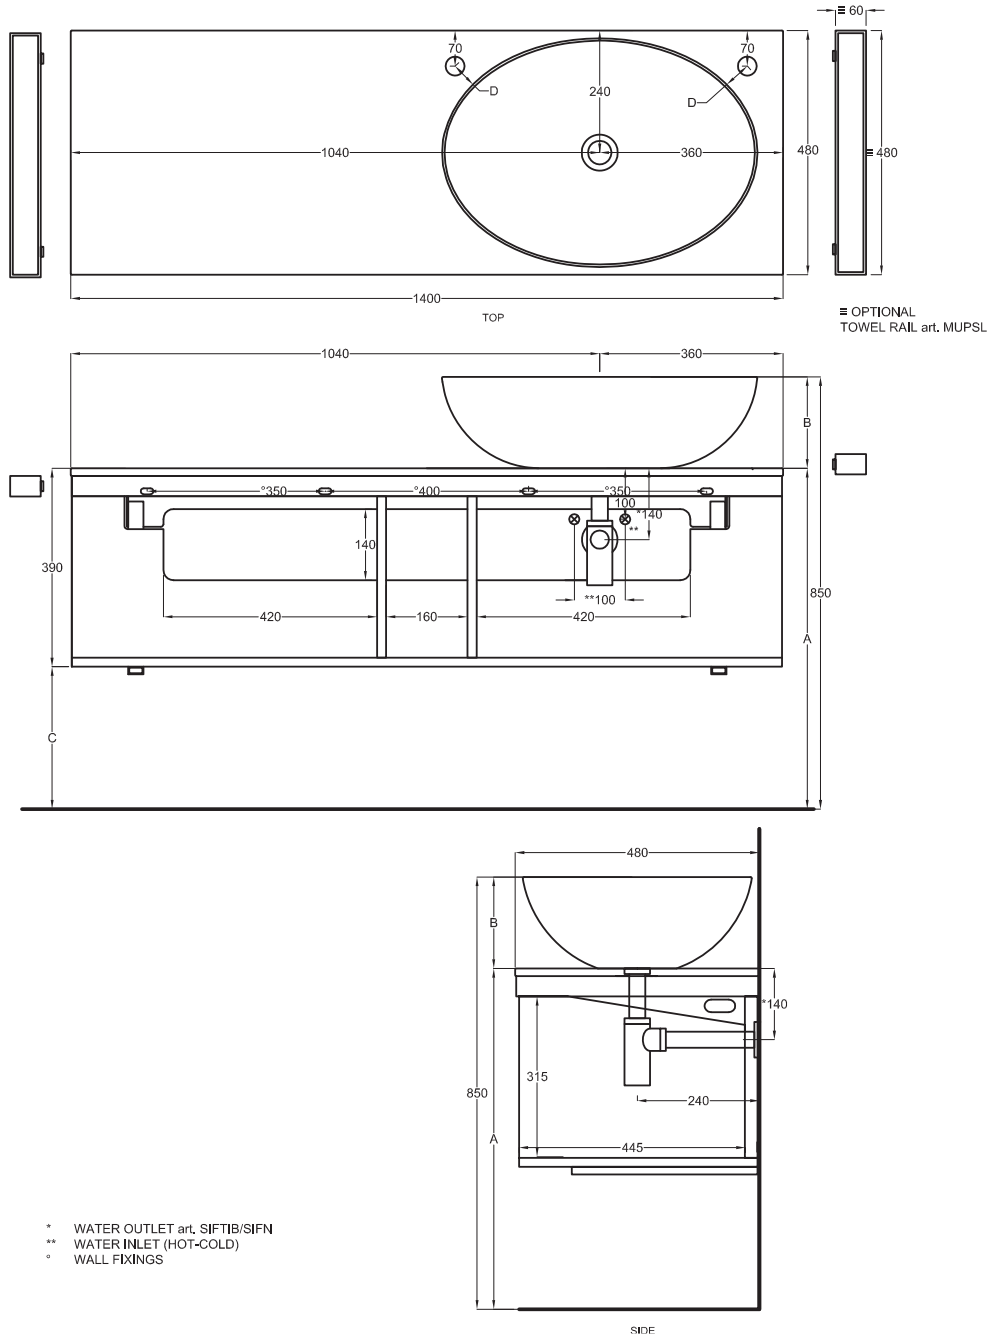

Composizione n. 86 - 87

Composition no. 86 - 87

Gennaio 2019

	n	o	p
A	670 mm	685 mm	725 mm
B	180 mm	165 mm	125 mm
C	280 mm	295 mm	335 mm
D	50 mm	70 mm	55 mm

Lavabi

Washbasins

Utilizzare il modulo d'ordine per verificare la corrispondenza fra lettera e articolo
Use the order form to check the correspondance between the letters and the items code