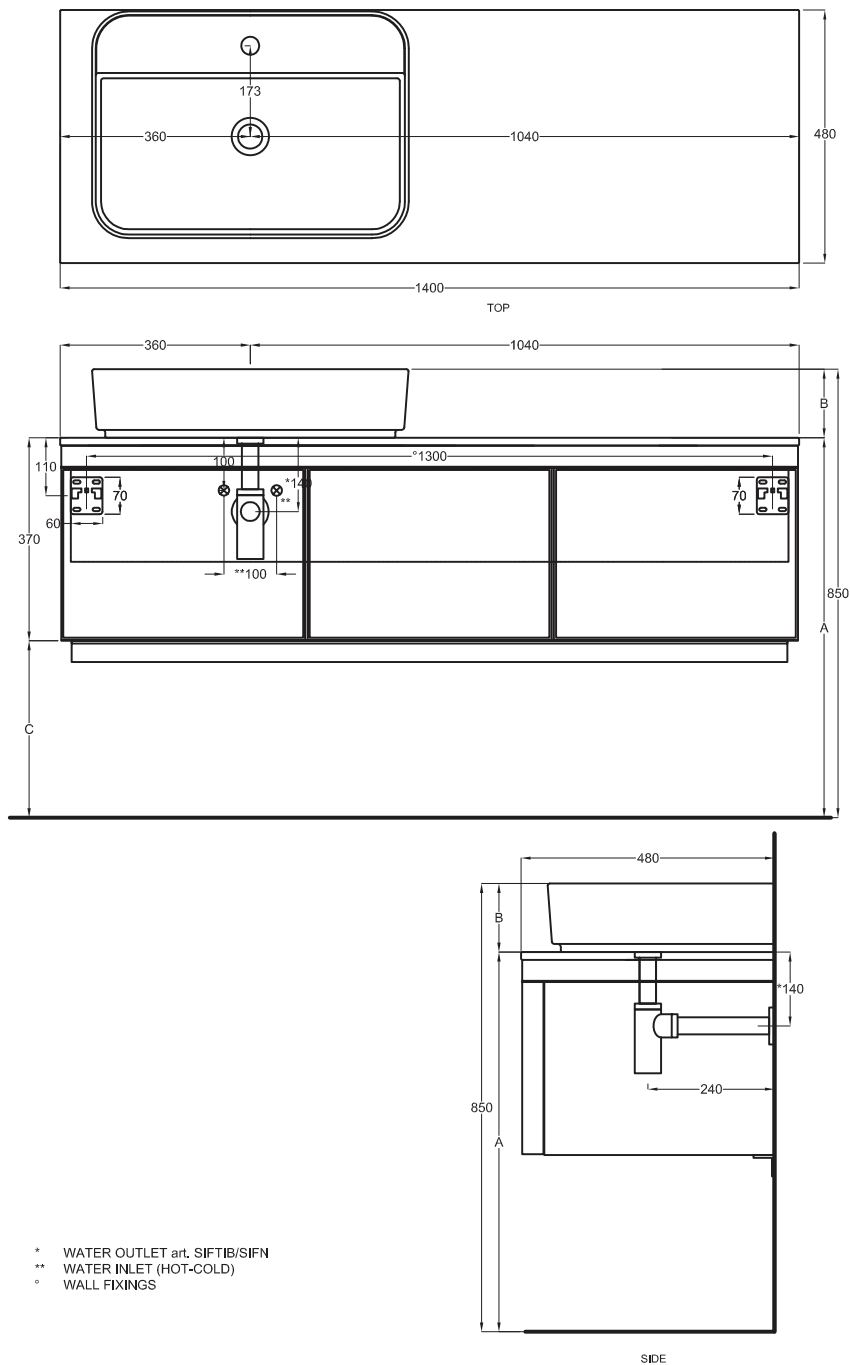

Multiplo con mobile chiuso

Multiplo with closed cabinet

140x48x37

cielo
handmade in Italy

Composizione n. 94

Composition no. 94

Gennaio 2019

SHCOLARF
60 x 43 x h13