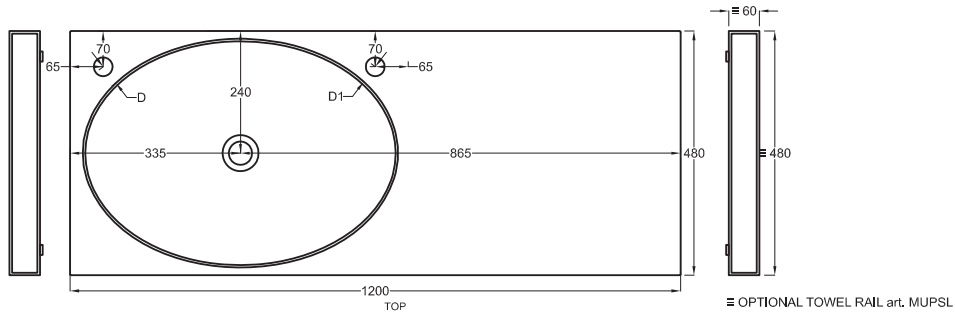

Composizione n. 53 - 54

Composition no. 53 - 54

Gennaio 2019

- * WATER OUTLET art. SIFTIB/SIFN
- ** WATER INLET (HOT-COLD)
- WALL FIXINGS

A	670 mm	685 mm	725 mm
B	180 mm	165 mm	125 mm
C	280 mm	295 mm	335 mm
D	45 mm	60 mm	45 mm