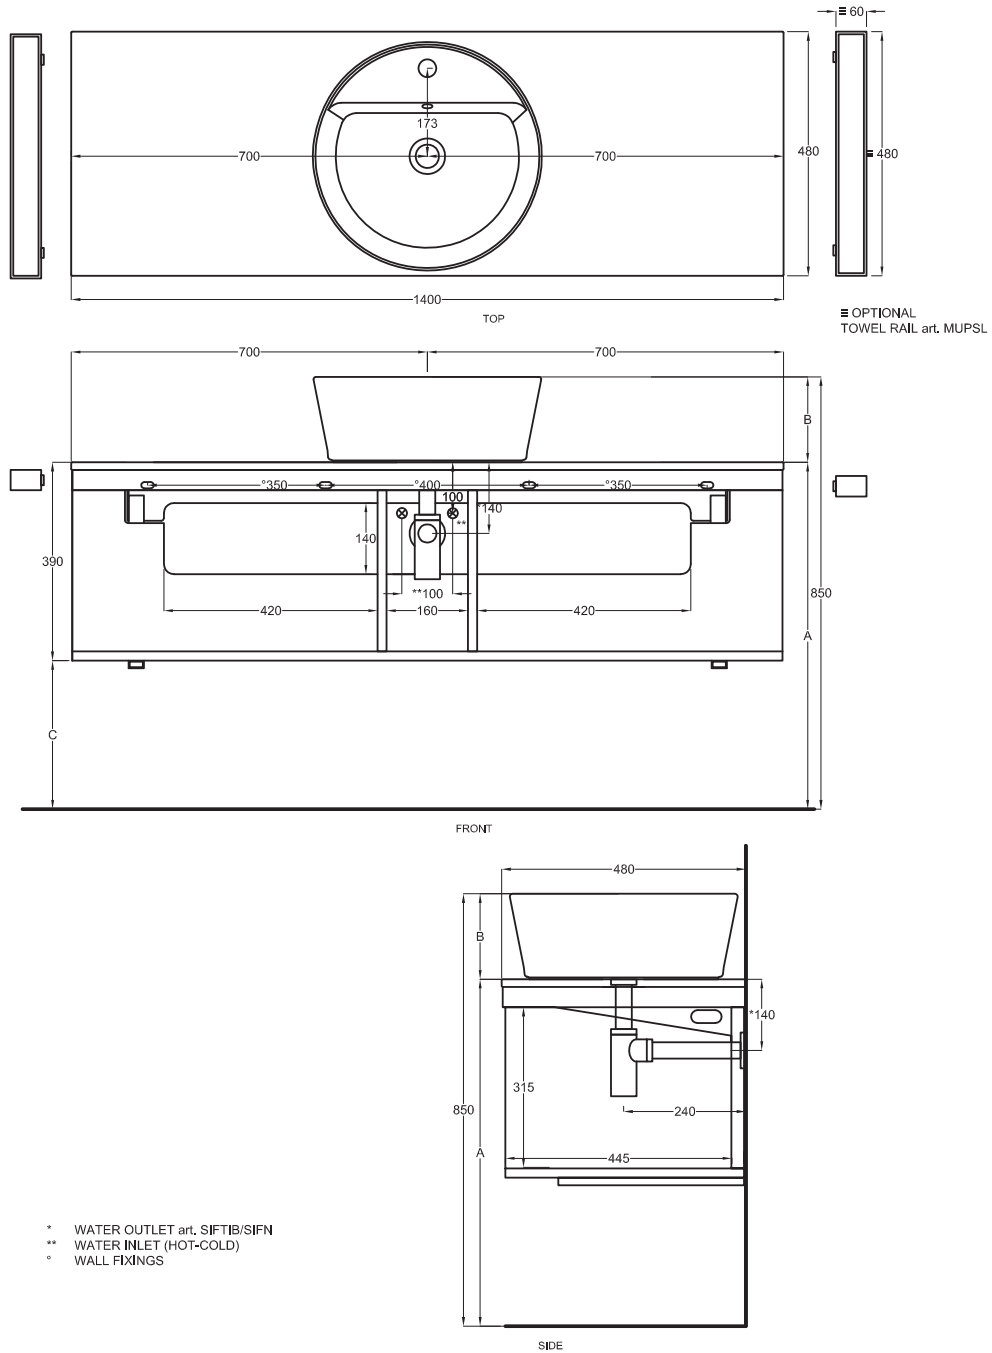

Multiplo con mobile a giorno

Multiplo with open day cabinet

140x48x39

cielo
handmade in Italy

Composizione n. 71

Composition no. 71

Gennaio 2019

	HALAT45 045 x h18	SHCOLAQF 44 x 43 x h13	SHCOLATF 045 x h13
A	670 mm	720 mm	720 mm
B	180 mm	130 mm	130 mm
C	280 mm	330 mm	330 mm
D	/	/	/

Lavabi Washbasins

Utilizzare il modulo d'ordine per verificare la corrispondenza fra lettera e articolo
Use the order form to check the correspondance between the letters and the items code