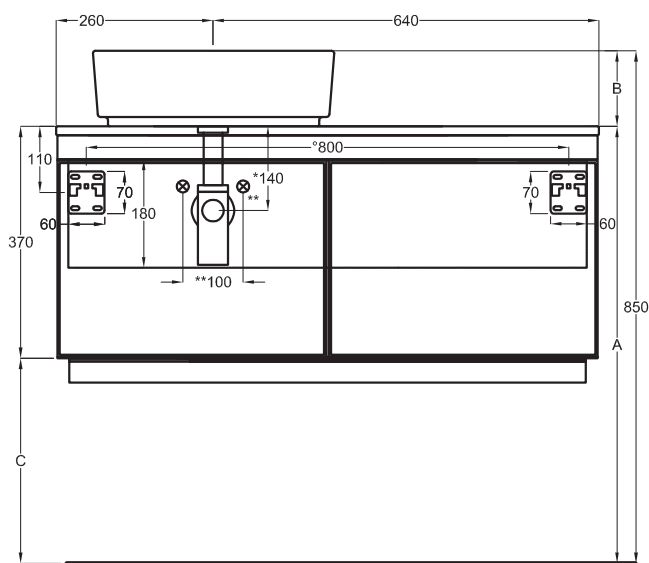

Multiplo con mobile chiuso

Multiplo with closed cabinet

90x48x37

cielo
handmade in Italy

Composizione n. 34

Composition no. 34

Gennaio 2019

TOP