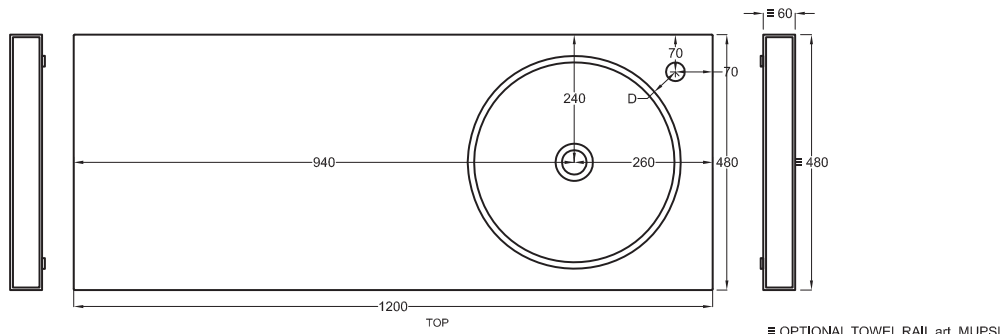

Multiplo versione solo piano

Multiplo only countertop version

120x48x5,5

cielo
handmade in Italy

Composizione n. 42

Composition no. 42

Gennaio 2019

≡ OPTIONAL TOWEL RAIL art. MUPSL