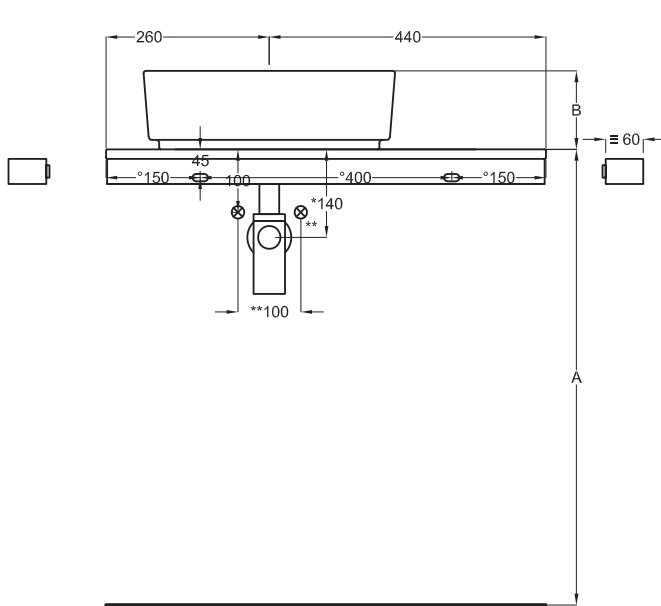

Multiplo versione solo piano

Multiplo only countertop version

70x48x5,5

cielo
handmade in Italy

Composizione n. 16

Composition no. 16

Gennaio 2019

≡ OPTIONAL TOWEL RAIL art. MUPSL

FRONT

- WATER OUTLET art. SIFTIB/SIFN
- ** WATER INLET (HOT-COLD)
- ° WALL FIXINGS

A	725 mm
B	125 mm
D	

Lavabi
Washbasins

Utilizzare il modulo d'ordine per verificare la corrispondenza fra lettera e articolo
Use the order form to check the correspondance between the letters and the items code