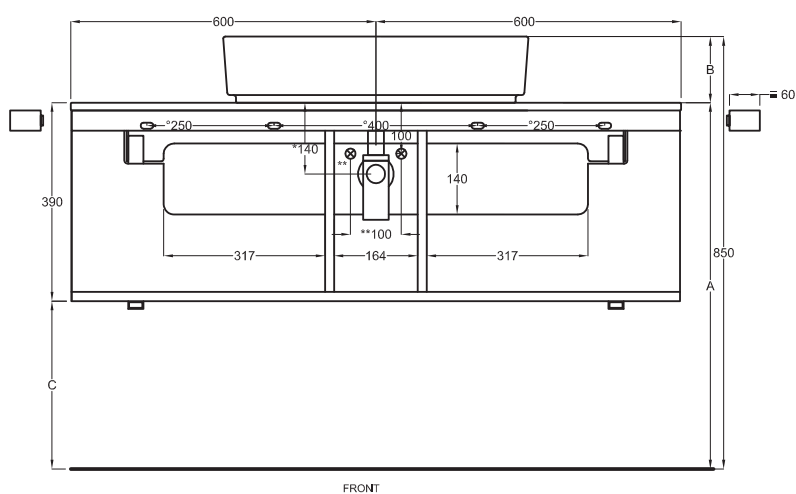

Composizione n. 60

Composition no. 60

Gennaio 2019

- WATER OUTLET art. SIFTIB/SIFN
- ** WATER INLET (HOT-COLD)
- ° WALL FIXINGS

SHCOLAR60
60 x 40 x h12,5

A	725 mm
B	125 mm
C	335 mm
D	/

Lavabi
Washbasins

Utilizzare il modulo d'ordine per verificare la corrispondenza fra lettera e articolo
Use the order form to check the correspondance between the letters and the items code