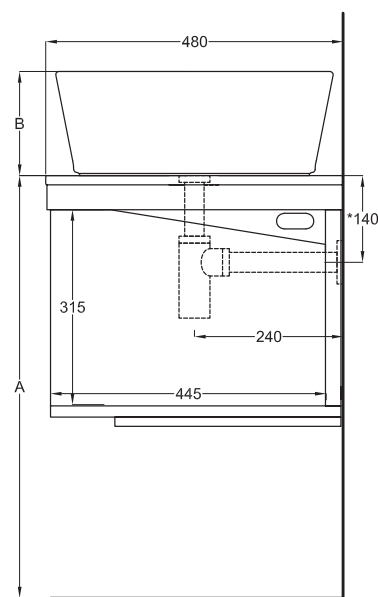

SIDE

- WATER OUTLET art. SIFTIB/SIFN
- ** WATER INLET (HOT-COLD)
- WALL FIXINGS

A	670 mm	720 mm
B	180 mm	130 mm
C	280 mm	330 mm
D	/	/

Lavabi
Washbasins

Utilizzare il modulo d'ordine per verificare la corrispondenza fra lettera e articolo
Use the order form to check the correspondance between the letters and the items code