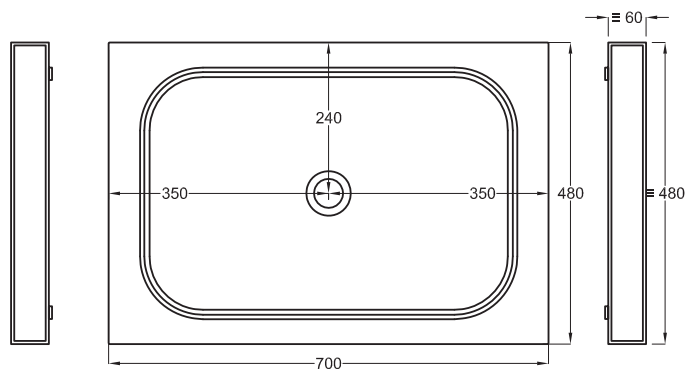

Multiplo versione solo piano

Multiplo only countertop version

70x48x5,5

cielo
handmade in Italy

Composizione n. 22

Composition no. 22

Gennaio 2019

TOP