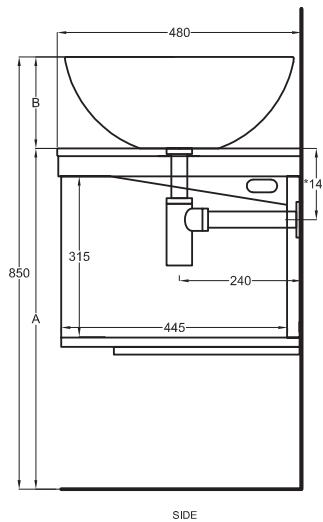

Composizione n. 55 - 56

Composition no. 55 - 56

Gennaio 2019

- WATER OUTLET art. SIFTIB/SIFN
- ** WATER INLET (HOT-COLD)
- WALL FIXINGS

A	670 mm	685 mm	725 mm
B	180 mm	165 mm	125 mm
C	280 mm	295 mm	335 mm
D	45 mm	60 mm	45 mm

Lavabi Washbasins

Utilizzare il modulo d'ordine per verificare la corrispondenza fra lettera e articolo
Use the order form to check the correspondance between the letters and the items code