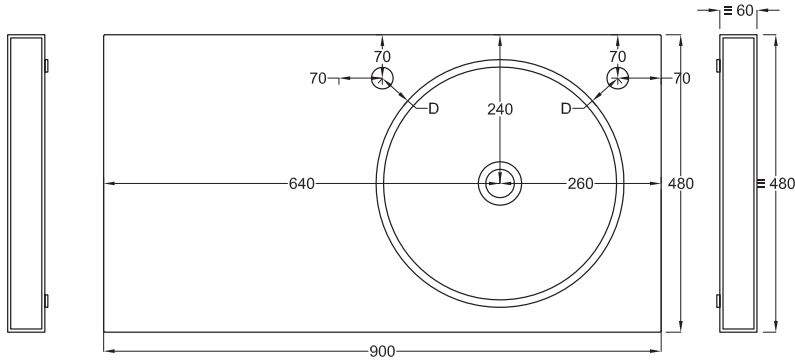

Multiplo with open day cabinet

90x48x39

cielo
handmade in Italy

Composizione n. 25 - 26

Composition no. 25 - 26

Gennaio 2019

TOP

≡ OPTIONAL TOWEL RAIL art. MUPSL