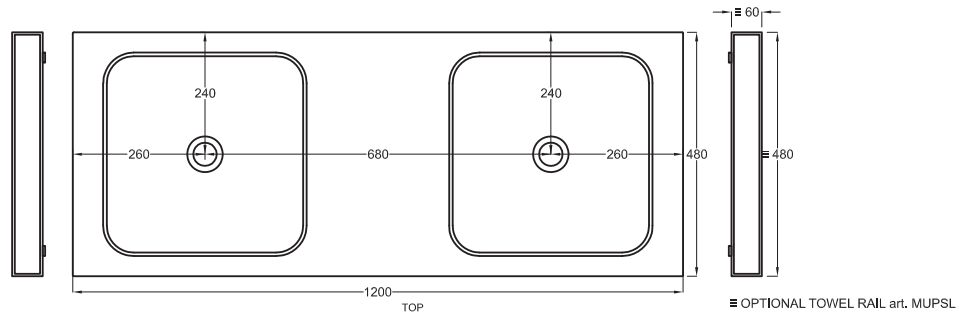

Composizione n. 101

Composition no. 101

Gennaio 2019

- WATER OUTLET art. SIFTIB/SIFN
- ** WATER INLET (HOT-COLD)
- WALL FIXINGS

A	725 mm
B	125 mm
C	335 mm
D	

Lavabi
Washbasins

Utilizzare il modulo d'ordine per verificare la corrispondenza fra lettera e articolo
Use the order form to check the correspondance between the letters and the items code