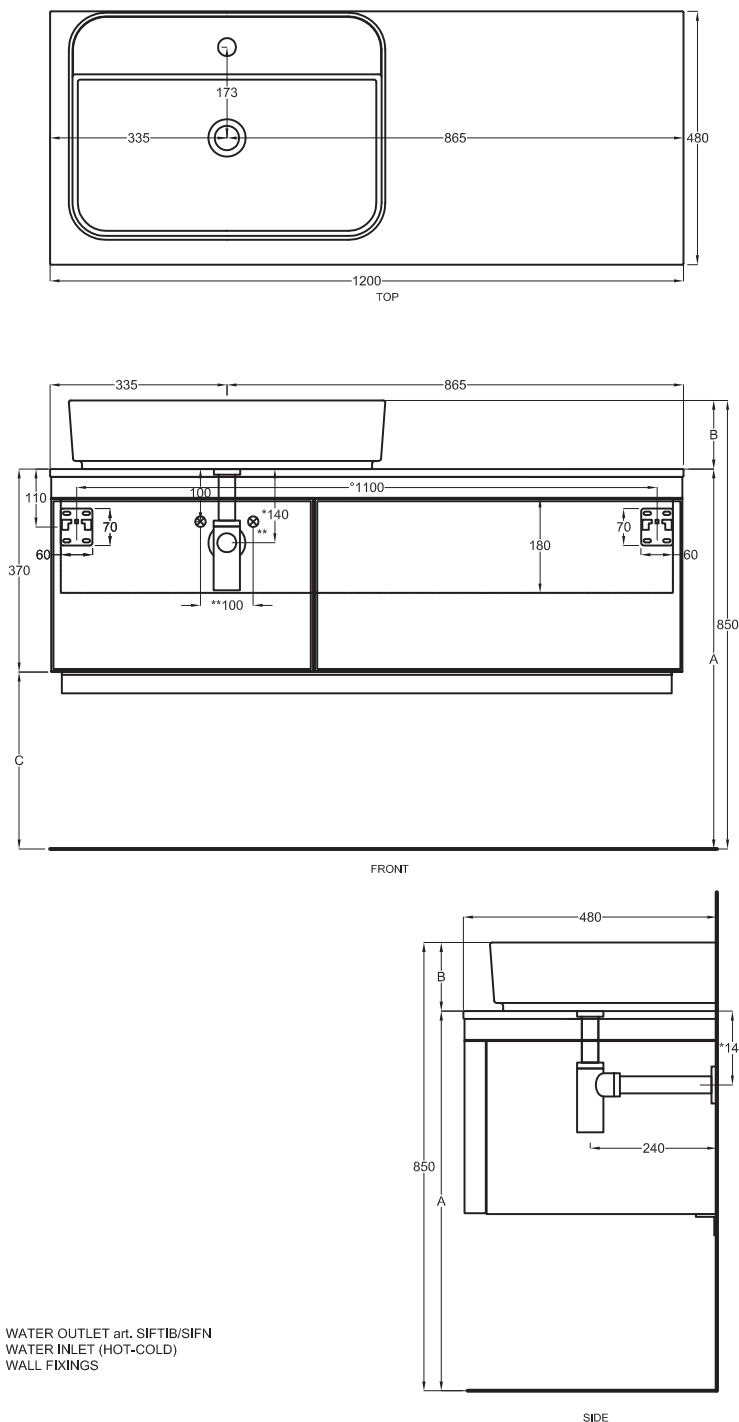

Multiplo con mobile chiuso

Multiplo with closed cabinet

120x48x37

cielo
handmade in Italy

Composizione n. 62

Composition no. 62

Gennaio 2019

SHCOLARF
60 x 43 x h13