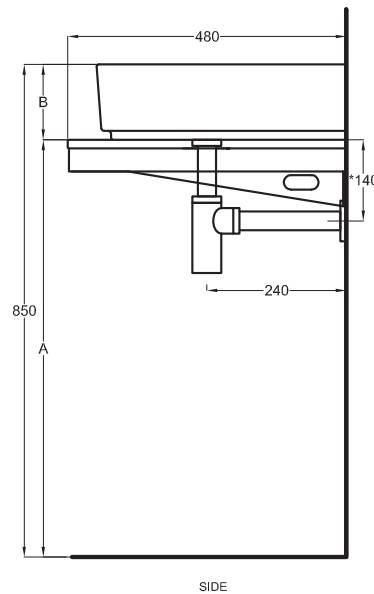

Multiplo versione solo piano

Multiplo only countertop version

120x48x5,5

cielo
handmade in Italy

Composizione n. 64

Composition no. 64

Gennaio 2019

SHCOLARF
60 x 43 x h13