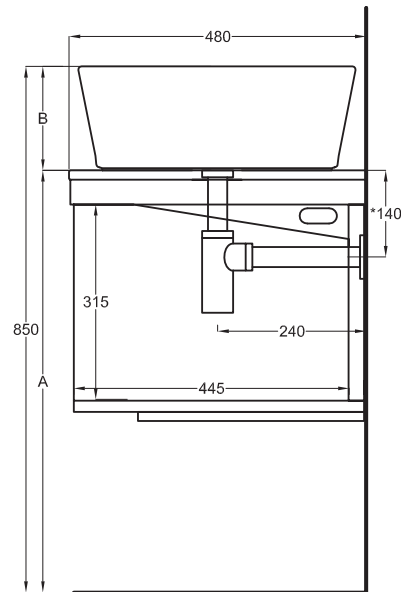

SIDE

- WATER OUTLET art. SIFTIB/SIFN
- ** WATER INLET (HOT-COLD)
- WALL FIXINGS

HALAT45
045 x h18

SHCOLAQF
44 x 43 x h13

SHCOLATF
045 x h13

A	670 mm	720 mm	720 mm
B	180 mm	130 mm	130 mm
C	280 mm	330 mm	330 mm
D	/	/	/

Lavabi

Washbasins

Utilizzare il modulo d'ordine per verificare la corrispondenza fra lettera e articolo
Use the order form to check the correspondance between the letters and the items code