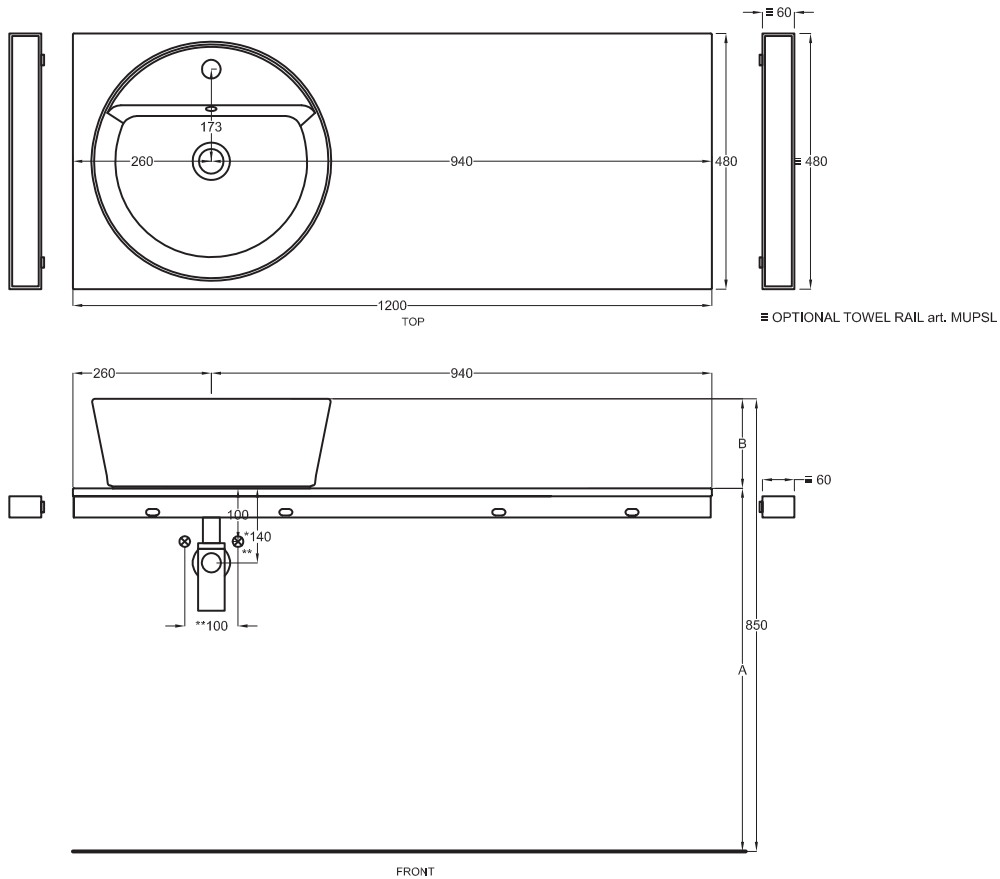

Multiplo versione solo piano

Multiplo only countertop version

120x48x5,5

cielo
handmade in Italy

Composizione n. 44

Composition no. 44

Gennaio 2019

≡ OPTIONAL TOWEL RAIL art. MUPSL

FRONT

SIDE

- WATER OUTLET art. SIFTIB/SIFN
- ** WATER INLET (HOT-COLD)
- WALL FIXINGS

A	670 mm	720 mm	720 mm
B	180 mm	130 mm	130 mm
D	/	/	/

Lavabi
Washbasins

Utilizzare il modulo d'ordine per verificare la corrispondenza fra lettera e articolo
Use the order form to check the correspondance between the letters and the items code