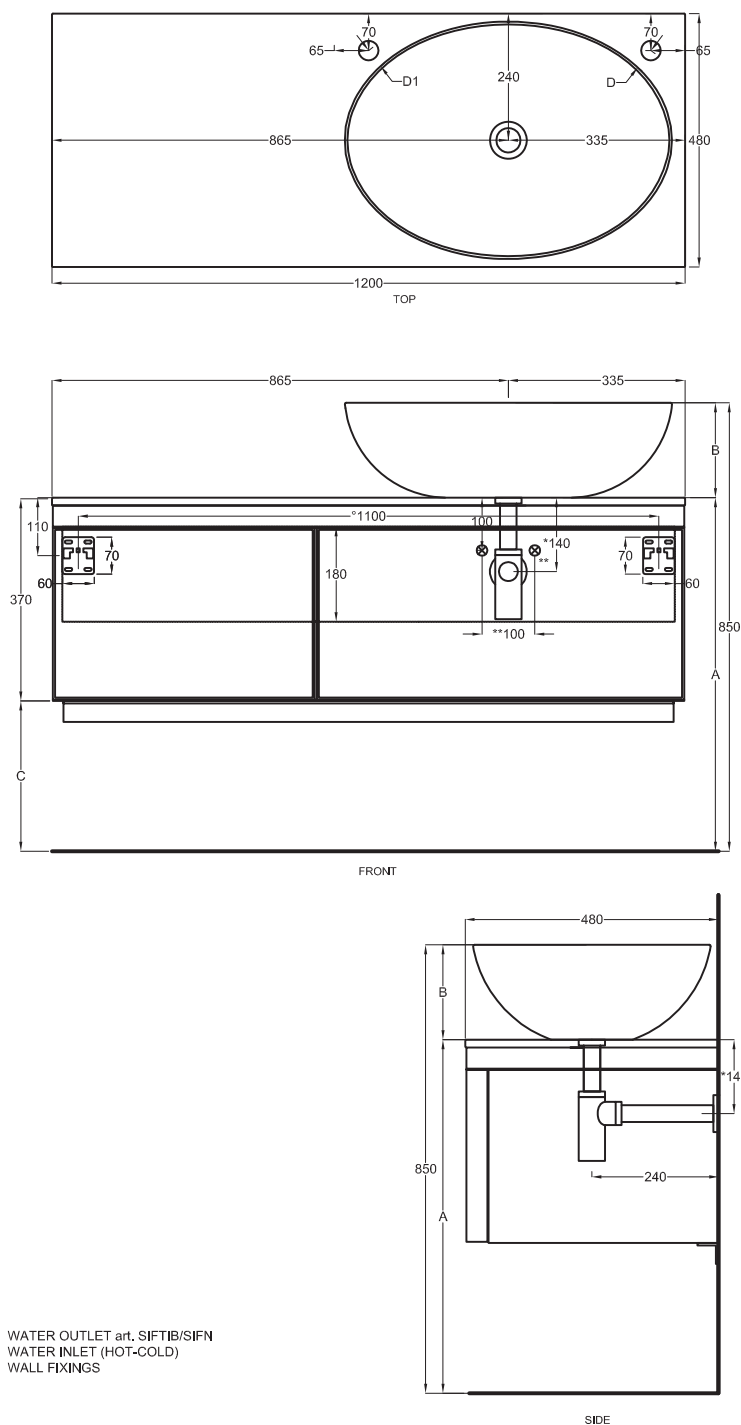

Composizione n. 57 - 58

Composition no. 57 - 58

Gennaio 2019

A	670 mm	685 mm	725 mm
B	180 mm	165 mm	125 mm
C	300 mm	315 mm	355 mm
D	45 mm	60 mm	45 mm

Lavabi Washbasins

Utilizzare il modulo d'ordine per verificare la corrispondenza fra lettera e articolo
Use the order form to check the correspondance between the letters and the items code