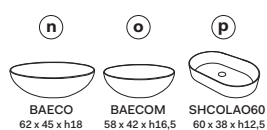

Multiplo con mobile chiuso

Multiplo with closed cabinet

140x48x37

cielo
handmade in Italy

Composizione n. 82 - 83

Composition no. 82 - 83

Gennaio 2019

	n	o	p
A	670 mm	685 mm	725 mm
B	180 mm	165 mm	125 mm
C	300 mm	315 mm	355 mm
D	50 mm	70 mm	55 mm

Lavabi Washbasins

Utilizzare il modulo d'ordine per verificare la corrispondenza fra lettera e articolo
Use the order form to check the correspondance between the letters and the items code