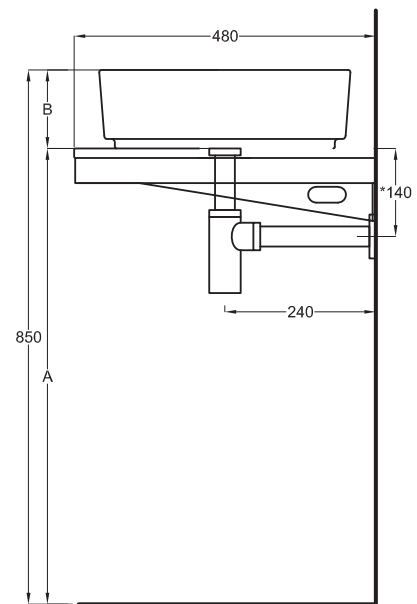

SIDE

- WATER OUTLET art. SIFTIB/SIFN
- ** WATER INLET (HOT-COLD)
- ° WALL FIXINGS

A	725 mm
B	125 mm
D	

Lavabi
Washbasins

Utilizzare il modulo d'ordine per verificare la corrispondenza fra lettera e articolo
Use the order form to check the correspondance between the letters and the items code