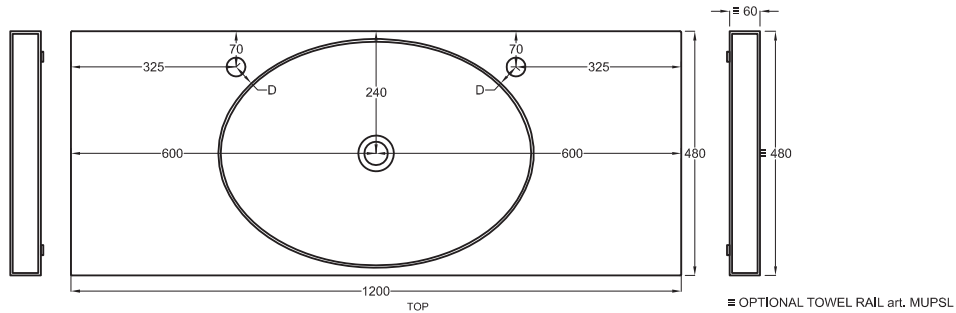

Composizione n. 55 - 56

Composition no. 55 - 56

Gennaio 2019

- WATER OUTLET art. SIFTIB/SIFN
- ** WATER INLET (HOT-COLD)
- WALL FIXINGS

A	670 mm	685 mm	725 mm
B	180 mm	165 mm	125 mm
C	280 mm	295 mm	335 mm
D	45 mm	60 mm	45 mm

Lavabi Washbasins

Utilizzare il modulo d'ordine per verificare la corrispondenza fra lettera e articolo
Use the order form to check the correspondance between the letters and the items code