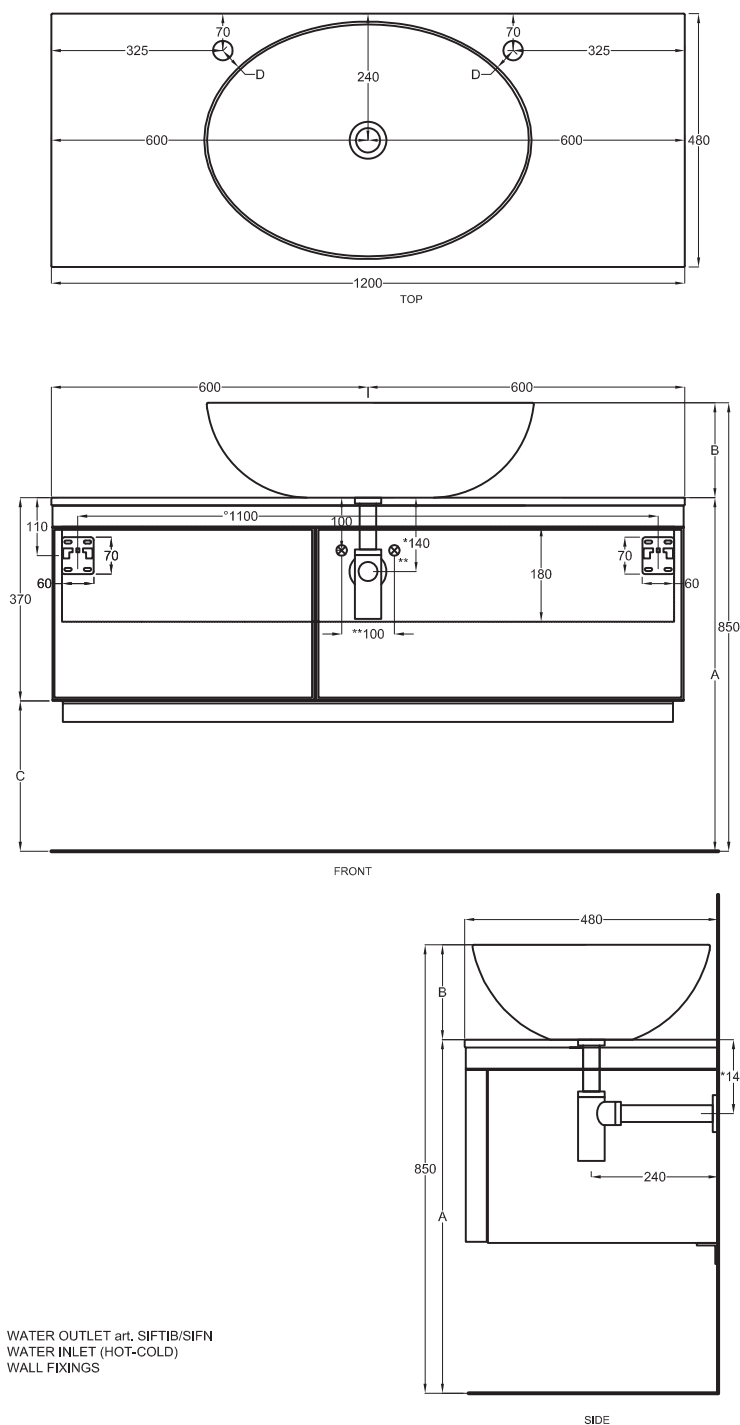

Composizione n. 55 - 56

Composition no. 55 - 56

Gennaio 2019

A	670 mm	685 mm	725 mm
B	180 mm	165 mm	125 mm
C	300 mm	315 mm	355 mm
D	45 mm	60 mm	45 mm

Lavabi Washbasins

Utilizzare il modulo d'ordine per verificare la corrispondenza fra lettera e articolo
Use the order form to check the correspondance between the letters and the items code