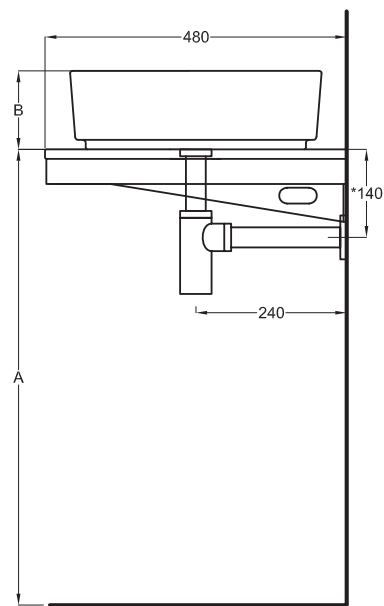

70x48x5,5

cielo
handmade in Italy

Composizione n. 16

Composition no. 16

Gennaio 2019

TOP

≡ OPTIONAL TOWEL RAIL art. MUPSL

FRONT