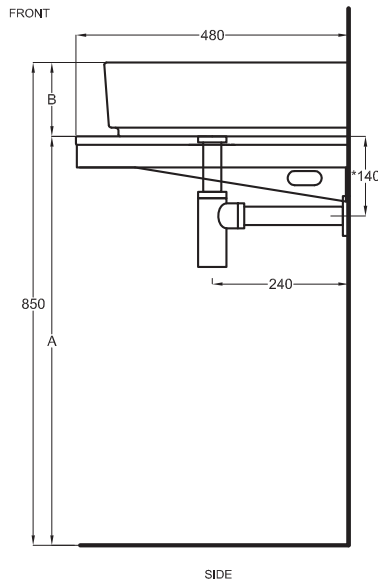

Multiplo versione solo piano

Multiplo only countertop version

140x48x5,5

cielo
handmade in Italy

Composizione n. 97

Composition no. 97

Gennaio 2019

- * WATER OUTLET art. SIFTIB/SIFN
- ** WATER INLET (HOT-COLD)
- WALL FIXINGS