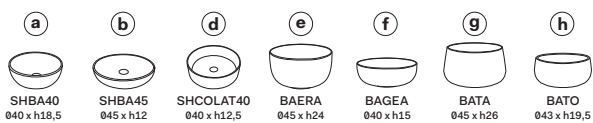

SIDE

- * WATER OUTLET art. SIFTIB/SIFN
- ** WATER INLET (HOT-COLD)
- WALL FIXINGS

A	665 mm	725 mm	725 mm	610 mm	700 mm	590 mm	660 mm
B	185 mm	125 mm	125 mm	240 mm	150 mm	260 mm	190 mm
D	50 mm	25 mm	50 mm	25 mm	50 mm	25 mm	35 mm