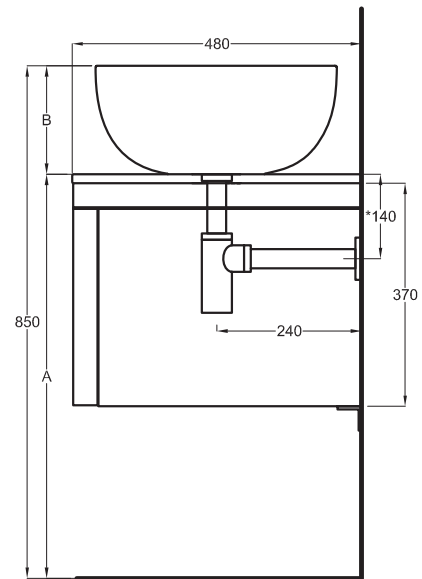

Multiplo with closed cabinet

90x48x37

cielo
handmade in Italy

Composizione n. 26

Composition no. 26

Gennaio 2019

TOP

FRONT