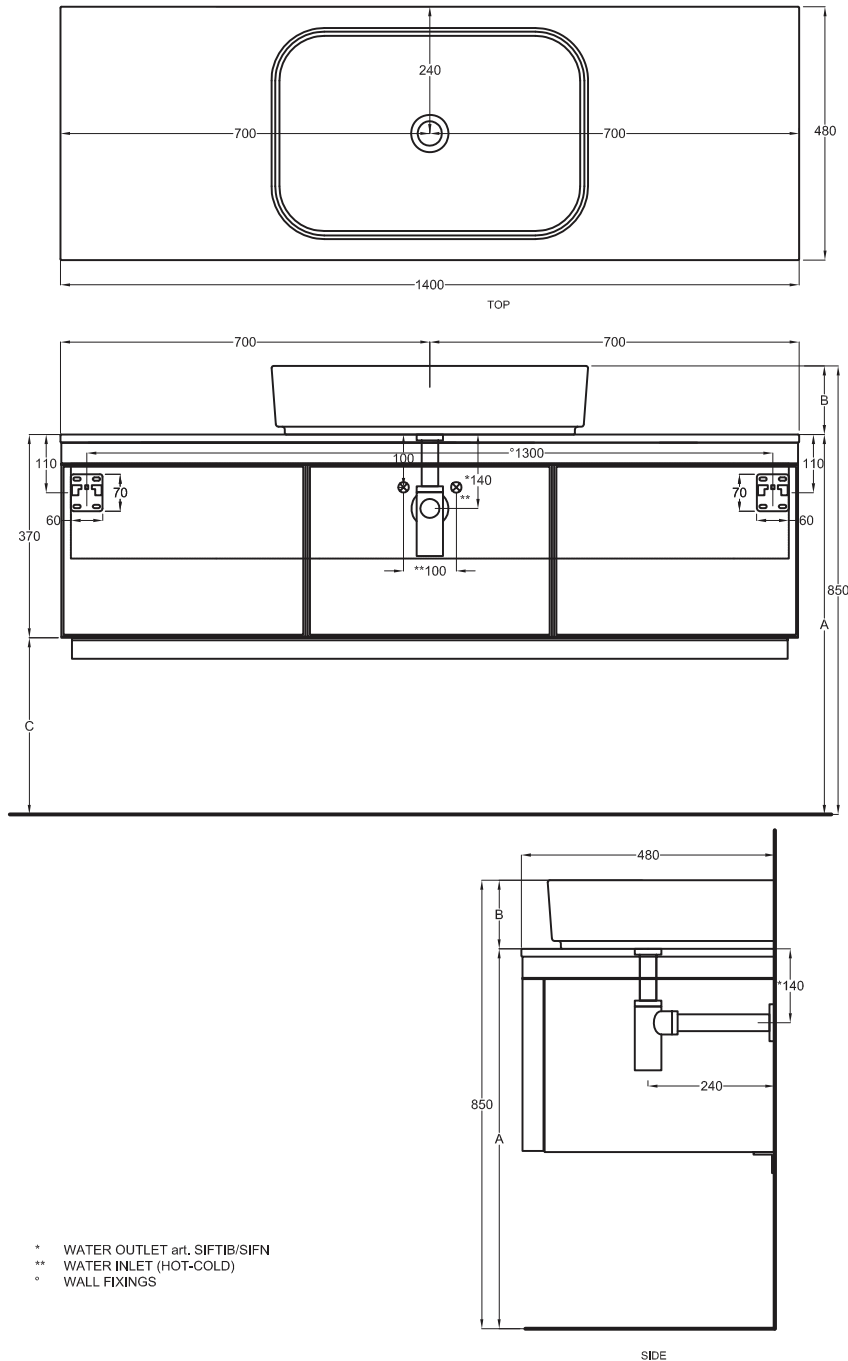

Composizione n. 91

Composition no. 91

Gennaio 2019

A	725 mm
B	125 mm
C	355 mm
D	/

Lavabi Washbasins

Utilizzare il modulo d'ordine per verificare la corrispondenza fra lettera e articolo
Use the order form to check the correspondance between the letters and the items code