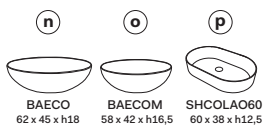

Multiplo versione solo piano

Multiplo only countertop version

140x48x5,5

cielo
handmade in Italy

Composizione n. 84 - 85

Composition no. 84 - 85

Gennaio 2019

- * WATER OUTLET art. SIFTIB/SIFN
- ** WATER INLET (HOT-COLD)
- WALL FIXINGS