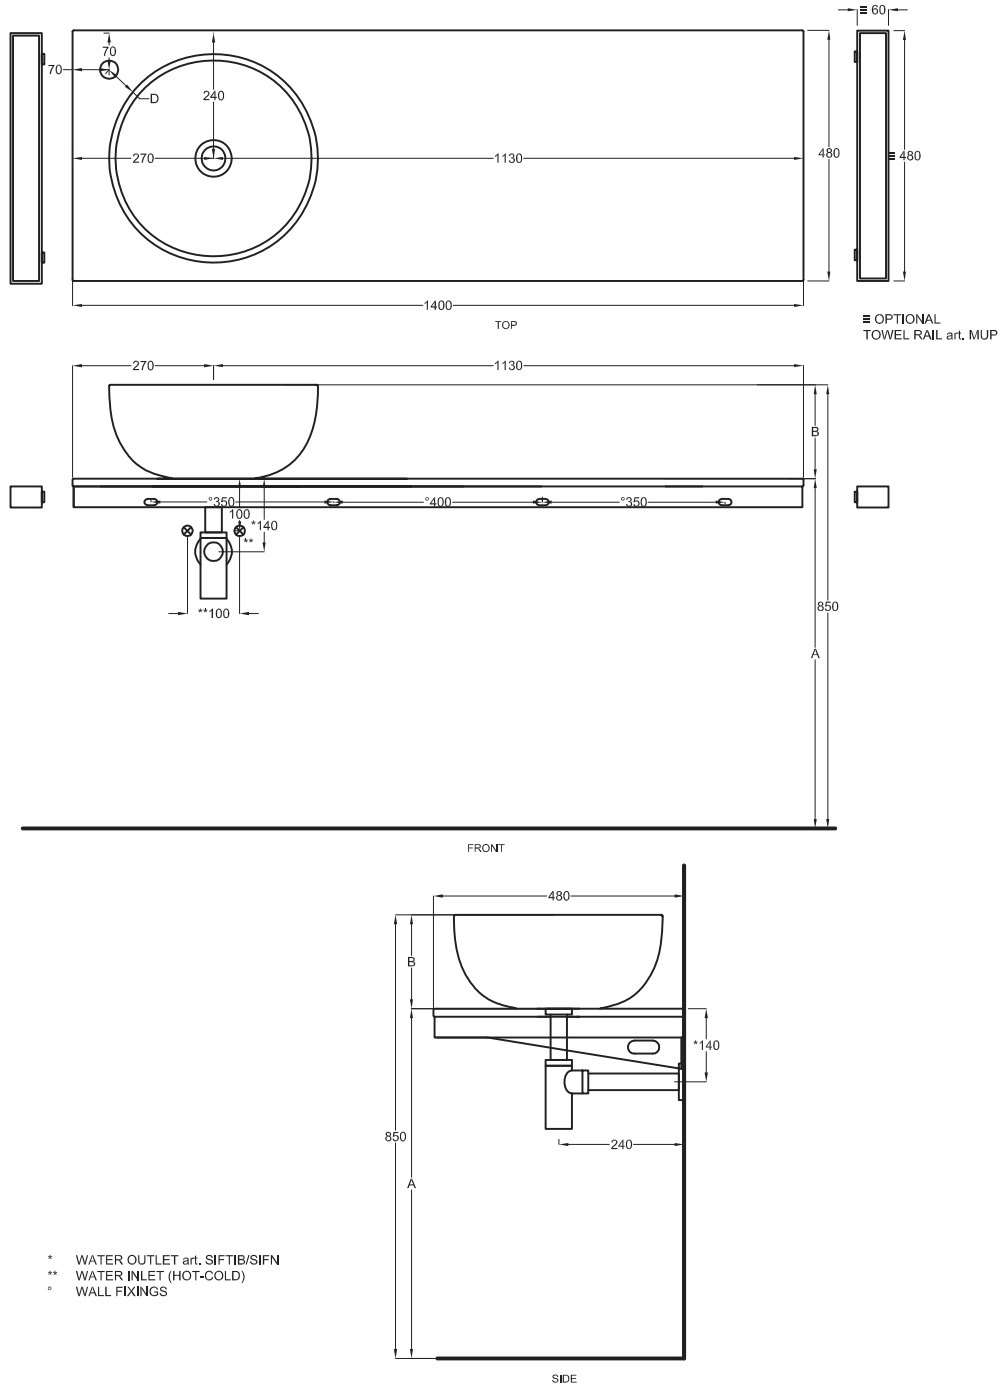

Multiplo versione solo piano

Multiplo only countertop version

140x48x5,5

cielo
handmade in Italy

Composizione n. 65

Composition no. 65

Gennaio 2019

A	665 mm	725 mm	725 mm	610 mm	700 mm	590 mm	660 mm
B	185 mm	125 mm	125 mm	240 mm	150 mm	260 mm	190 mm
D	60 mm	40 mm	60 mm	40 mm	60 mm	40 mm	50 mm