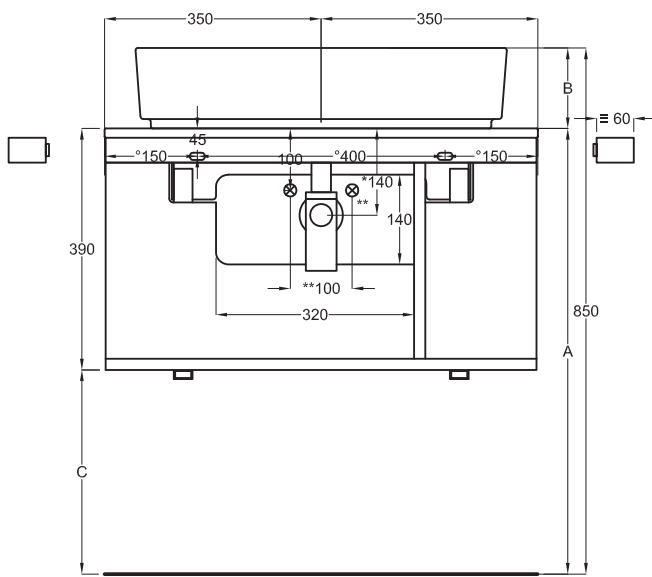

Multiplo con mobile a giorno

Multiplo with open day cabinet

70x48x39

cielo
handmade in Italy

Composizione n. 22

Composition no. 22

Gennaio 2019

≡ OPTIONAL TOWEL RAIL art. MUPSL

FRONT

* WATER OUTLET art. SIFTIB/SIFN
** WATER INLET (HOT-COLD)

SHCOLAR60
60 x 40 x h12,5

A	725 mm
B	125 mm
C	335 mm
D	/

Lavabi
Washbasins

Utilizzare il modulo d'ordine per verificare la corrispondenza fra lettera e articolo
Use the order form to check the correspondance between the letters and the items code