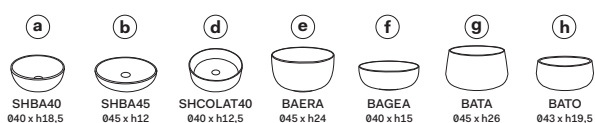

SIDE

- * WATER OUTLET art. SIFTIB/SIFN
- ** WATER INLET (HOT-COLD)
- WALL FIXINGS

A	665 mm	725 mm	725 mm	610 mm	700 mm	590 mm	660 mm
B	185 mm	125 mm	125 mm	240 mm	150 mm	260 mm	190 mm
C	295 mm	355 mm	355 mm	240 mm	330 mm	220 mm	290 mm
D	55 mm	30 mm	55 mm	30 mm	55 mm	30 mm	40 mm