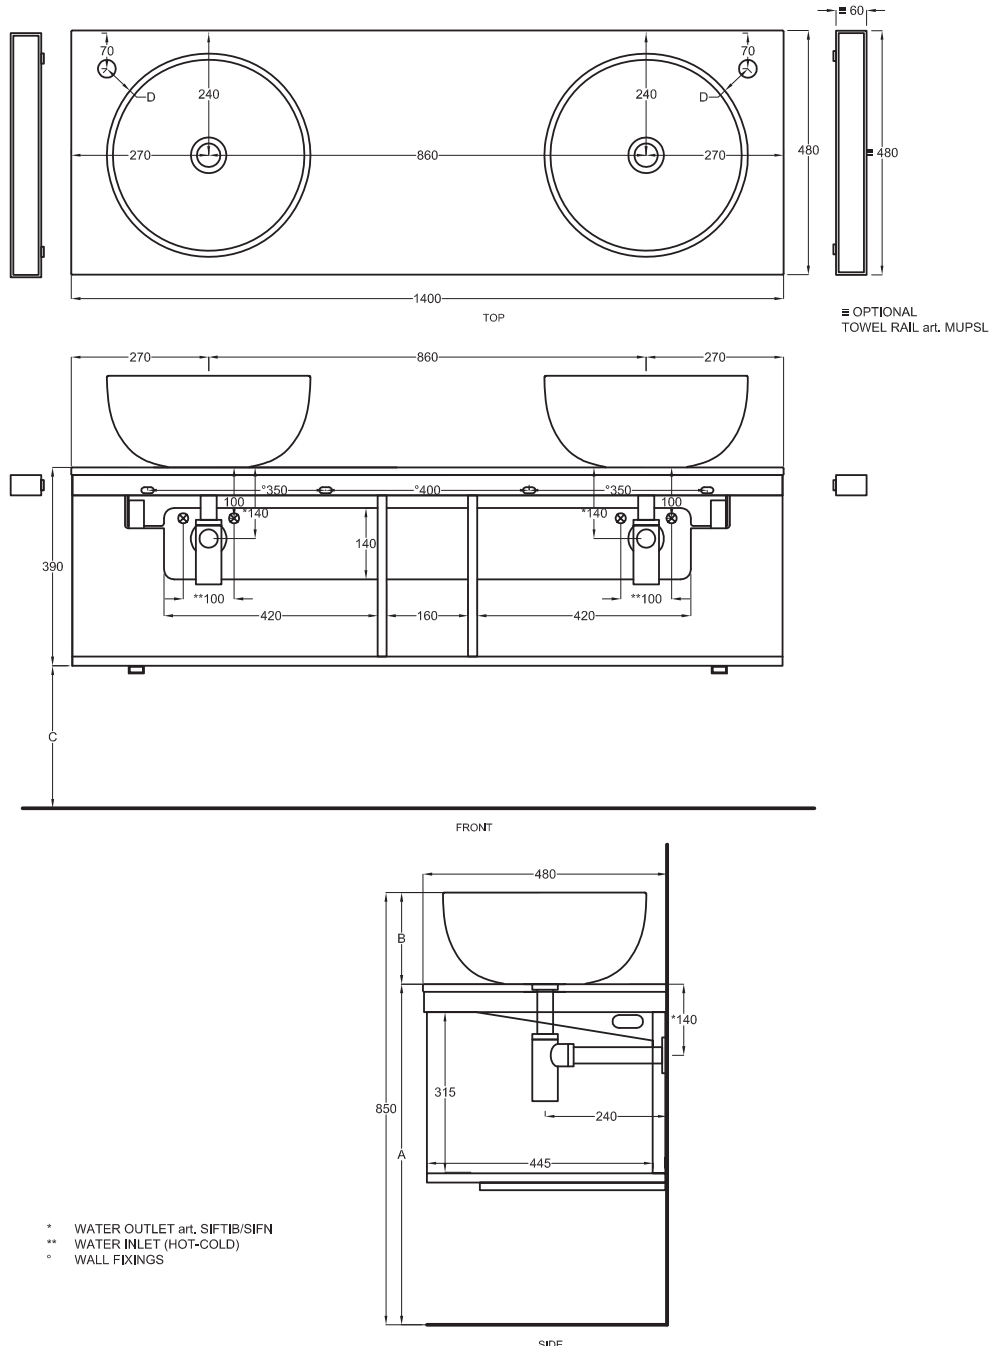

Multiplo with open day cabinet

140x48x39

cielo
handmade in Italy

Composizione n. 69

Composition no. 69

Gennaio 2019

A	665 mm	725 mm	725 mm	610 mm	700 mm	590 mm	660 mm
B	185 mm	125 mm	125 mm	240 mm	150 mm	260 mm	190 mm
C	275 mm	335 mm	335 mm	220 mm	310 mm	200 mm	270 mm
D	60 mm	40 mm	63 mm	40 mm	60 mm	40 mm	50 mm