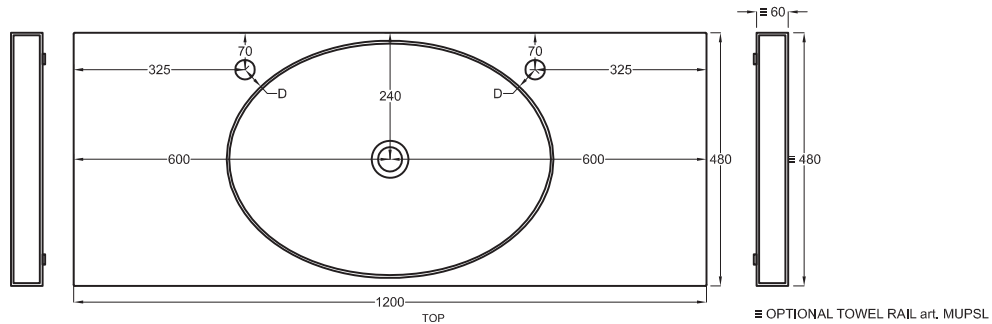

Multiplo versione solo piano

Multiplo only countertop version

120x48x5,5

cielo
handmade in Italy

Composizione n. 55 - 56

Composition no. 55 - 56

Gennaio 2019

- * WATER OUTLET art. SIFTIB/SIFN
- ** WATER INLET (HOT-COLD)
- ° WALL FIXINGS