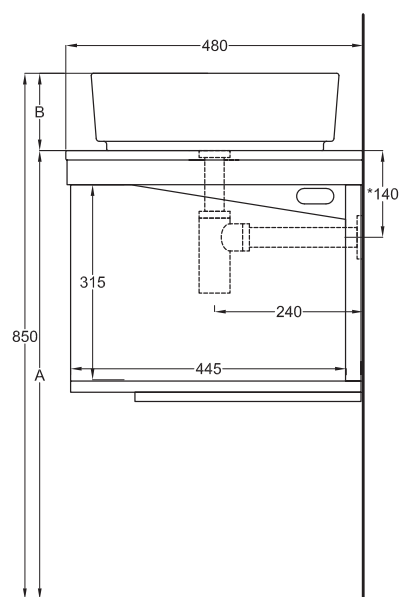

SIDE

- * WATER OUTLET art. SIFTIB/SIFN
- ** WATER INLET (HOT-COLD)
- ° WALL FIXINGS

SHCOLAQ40
40 x 40 x h12,5

A	725 mm
B	125 mm
C	335 mm
D	/

Lavabi
Washbasins

Utilizzare il modulo d'ordine per verificare la corrispondenza fra lettera e articolo
Use the order form to check the correspondance between the letters and the items code