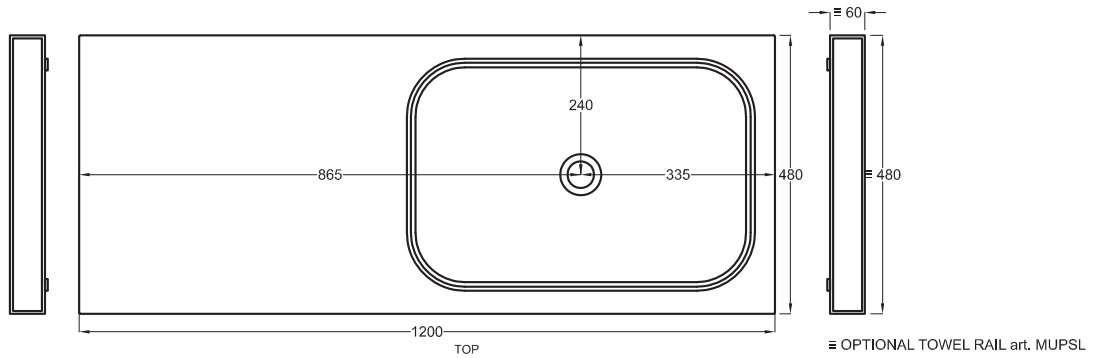

Multiplo versione solo piano

Multiplo only countertop version

120x48x5,5

cielo
handmade in Italy

Composizione n. 61

Composition no. 61

Gennaio 2019

- * WATER OUTLET art. SIFTIB/SIFN
- ** WATER INLET (HOT-COLD)
- WALL FIXINGS