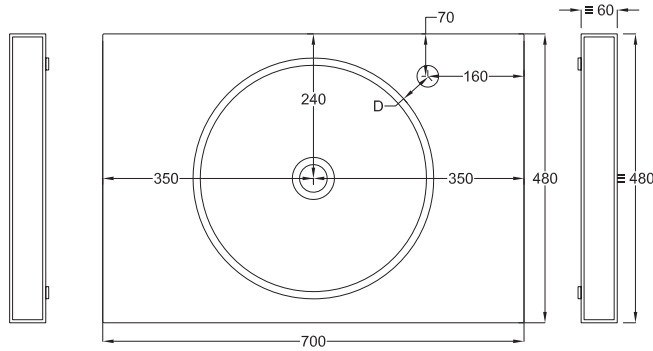

Multiplo with open day cabinet

70x48x39

cielo
handmade in Italy

Composizione n. 11

Composition no. 11

Gennaio 2019

TOP

≡ OPTIONAL TOWEL RAIL art. MUPSL