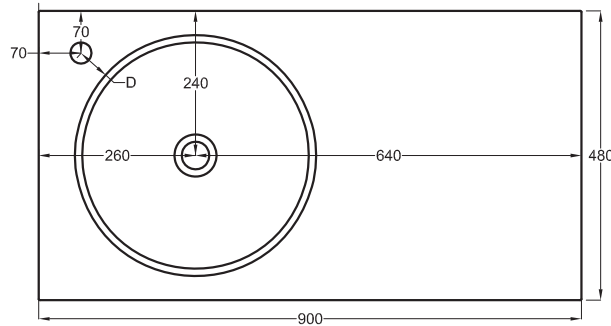

Multiplo con mobile chiuso

Multiplo with closed cabinet

90x48x37

cielo
handmade in Italy

Composizione n. 23

Composition no. 23

Gennaio 2019

TOP