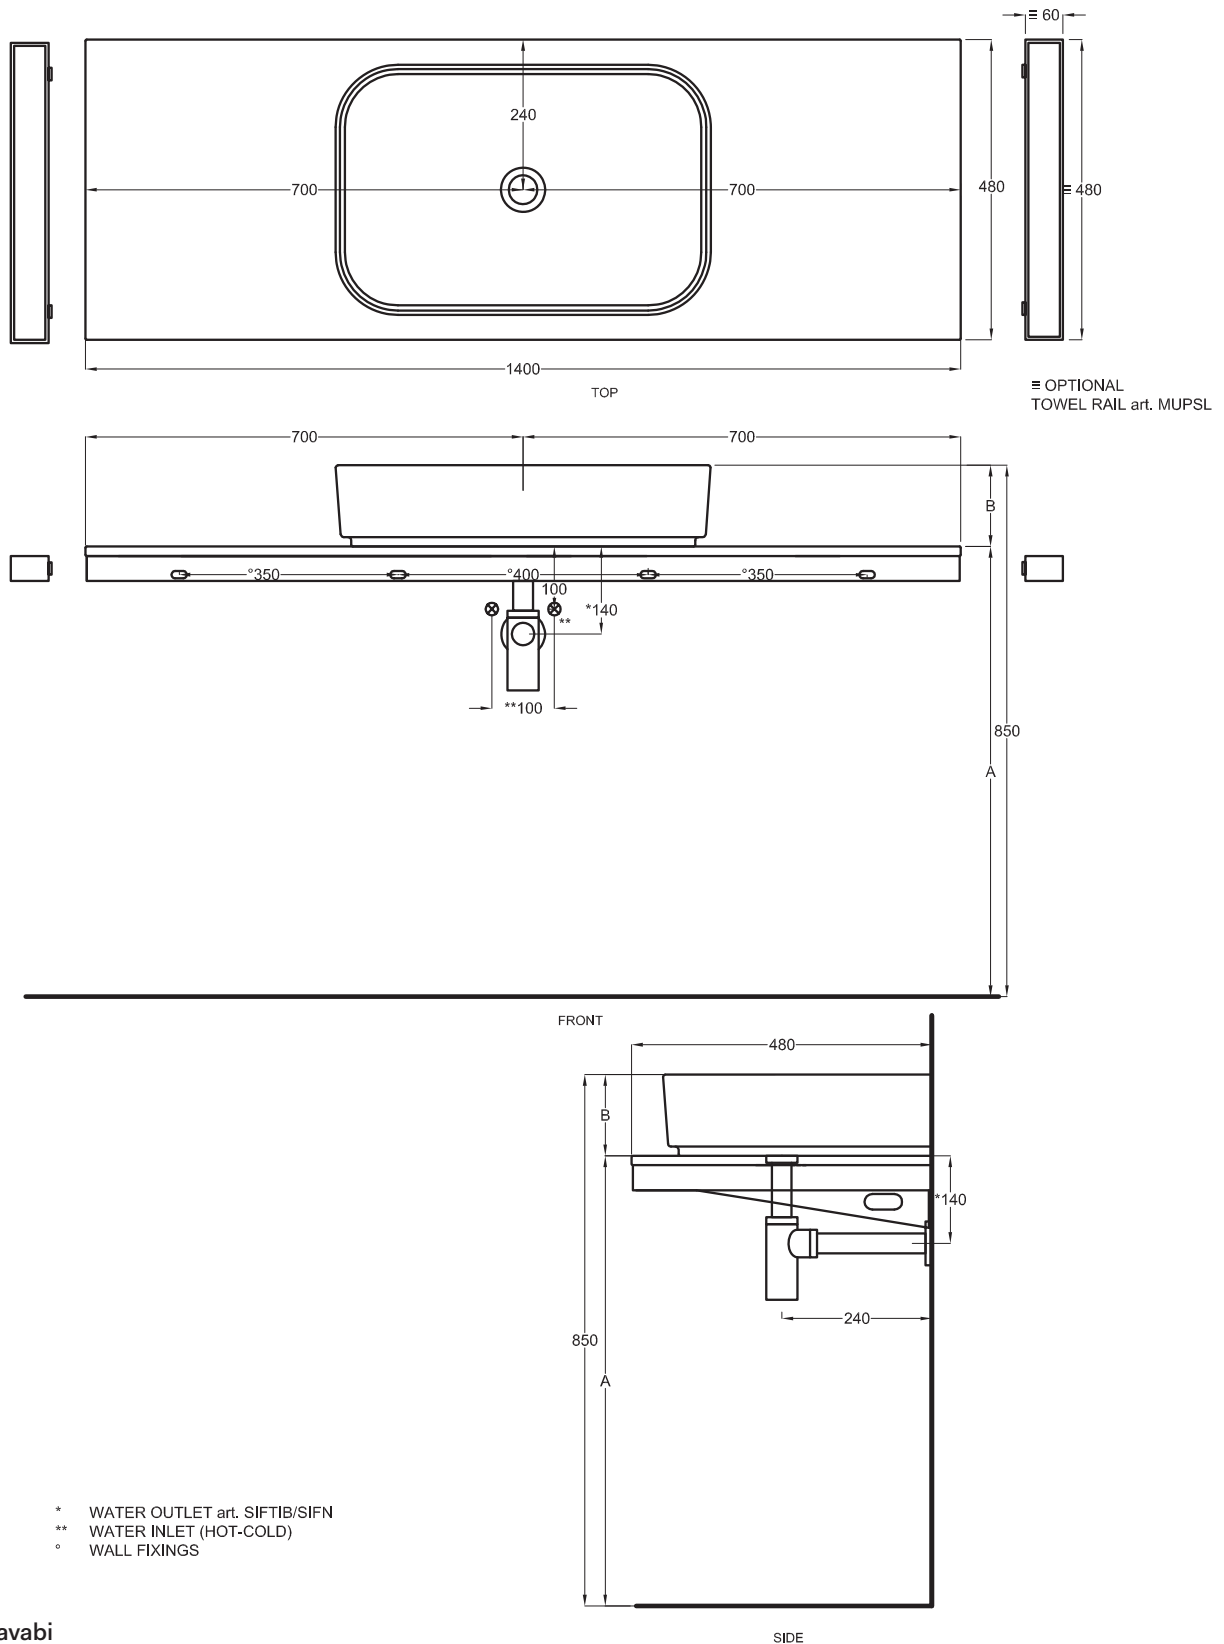

Composizione n. 91

Composition no. 91

Gennaio 2019

A	725 mm
B	125 mm
D	

Lavabi Washbasins

Utilizzare il modulo d'ordine per verificare la corrispondenza fra lettera e articolo
Use the order form to check the correspondance between the letters and the items code