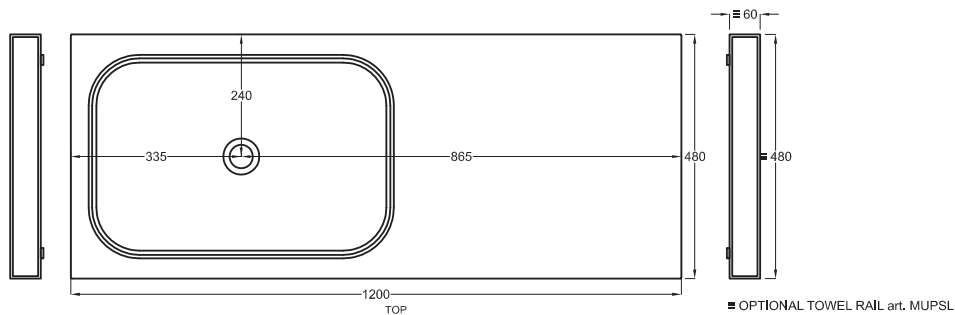

Multiplo con mobile a giorno

Multiplo with open day cabinet

120x48x39

cielo
handmade in Italy

Composizione n. 59

Composition no. 59

Gennaio 2019

■ OPTIONAL TOWEL RAIL art. MUPSL