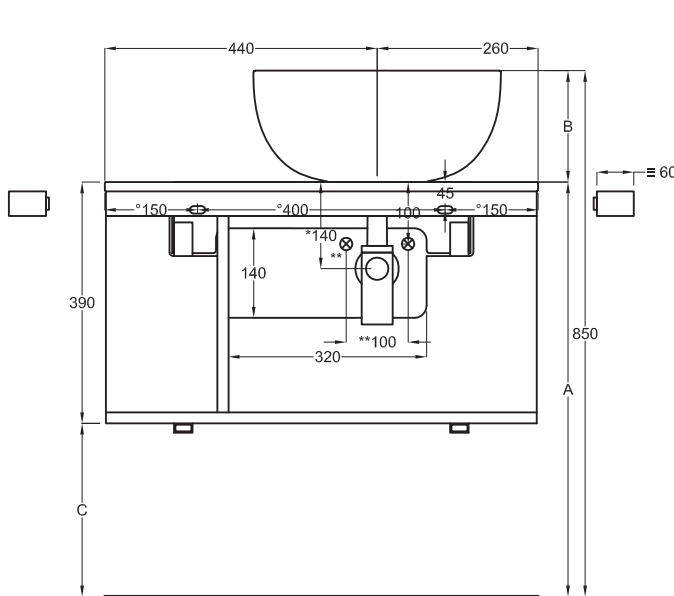

Multiplo with open day cabinet

70x48x39

cielo
handmade in Italy

Composizione n. 12

Composition no. 12

Gennaio 2019

TOP

≡ OPTIONAL TOWEL RAIL art. MUPSL