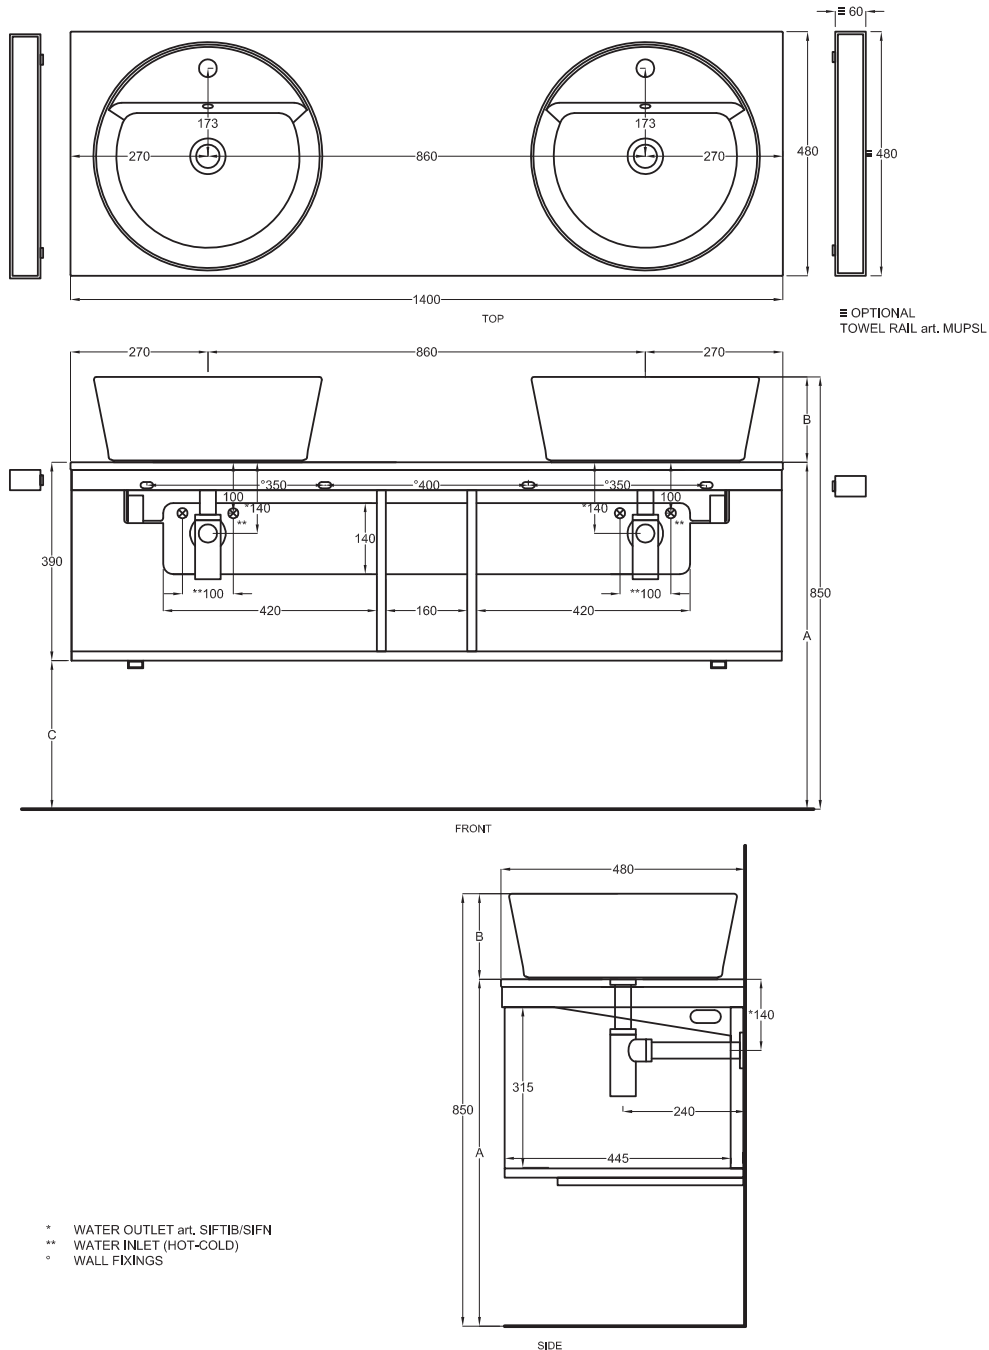

Multiplo con mobile a giorno

Multiplo with open day cabinet

140x48x39

cielo
handmade in Italy

Composizione n. 73

Composition no. 73

Gennaio 2019

A	670 mm	720 mm	720 mm
B	180 mm	130 mm	130 mm
C	280 mm	330 mm	330 mm
D	/	/	/

Lavabi Washbasins

Utilizzare il modulo d'ordine per verificare la corrispondenza fra lettera e articolo
Use the order form to check the correspondance between the letters and the items code