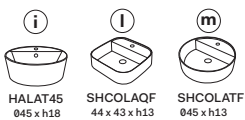

Multiplo with open day cabinet

140x48x39

cielo
handmade in Italy

Composizione n. 72

Composition no. 72

Gennaio 2019

A	670 mm	720 mm	720 mm
B	180 mm	130 mm	130 mm
C	280 mm	330 mm	330 mm
D	/	/	/

Lavabi Washbasins