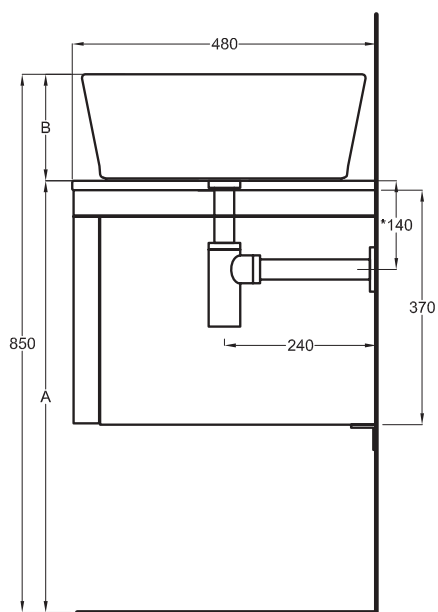

Multiplo with closed cabinet

50x48x37

cielo
handmade in Italy

Composizione n. 06

Composition no. 06

Gennaio 2019

TOP

FRONT