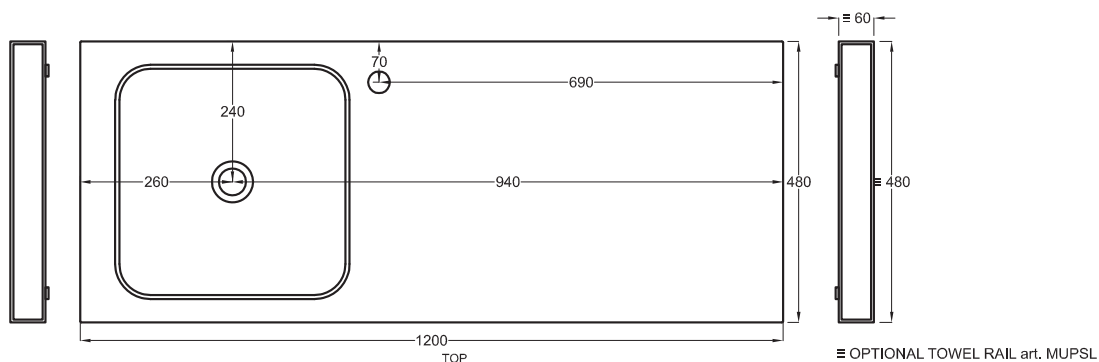

Composizione n. 48

Composition no. 48

Gennaio 2019

≡ OPTIONAL TOWEL RAIL art. MUPSL