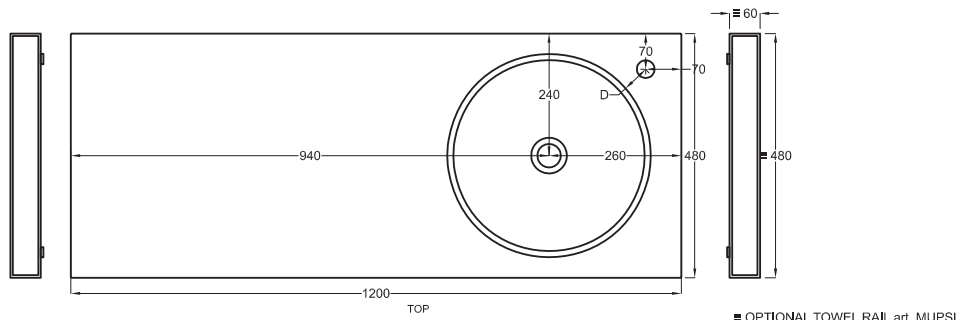

Composizione n. 42

Composition no. 42

Gennaio 2019

* WATER OUTLET art. SIFTIB/SIFN
** WATER INLET (HOT-COLD)
◦ WALL FIXINGS