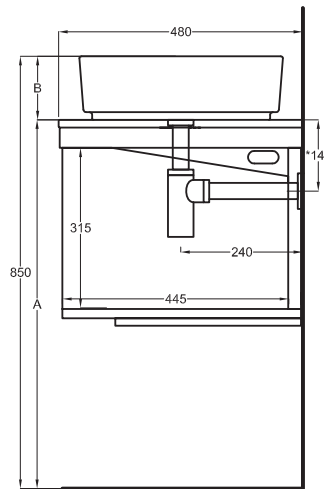

SIDE

- WATER OUTLET art. SIFTIB/SIFN
- ** WATER INLET (HOT-COLD)
- WALL FIXINGS

SHCOLAQ40
40 x 40 x h12.5

A	725 mm
B	125 mm
C	335 mm
D	/

Lavabi
Washbasins

Utilizzare il modulo d'ordine per verificare la corrispondenza fra lettera e articolo
Use the order form to check the correspondance between the letters and the items code