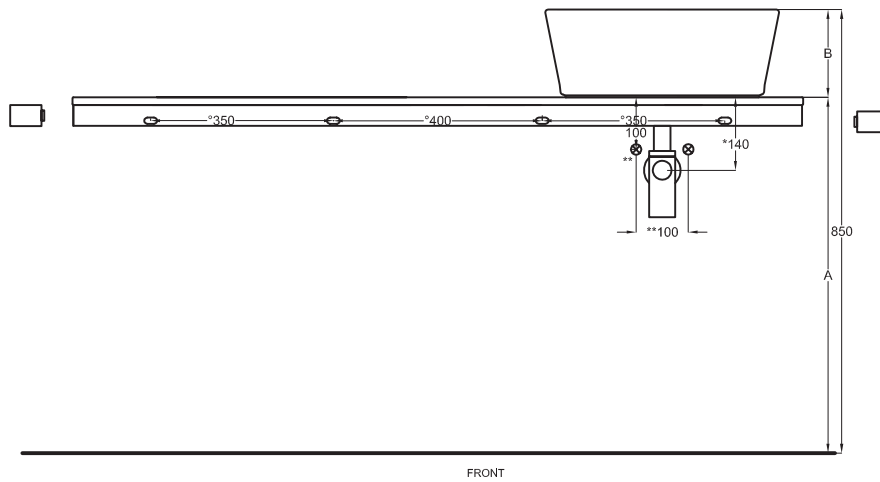

Multiplo versione solo piano

Multiplo only countertop version

140x48x5,5

cielo
handmade in Italy

Composizione n. 72

Composition no. 72

Gennaio 2019

FRONT