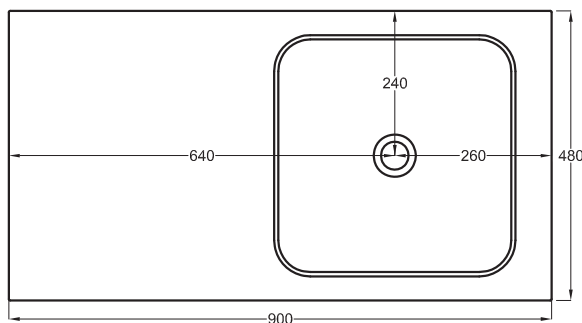

Multiplo con mobile chiuso

Multiplo with closed cabinet

90x48x37

cielo
handmade in Italy

Composizione n. 36

Composition no. 36

Gennaio 2019

TOP