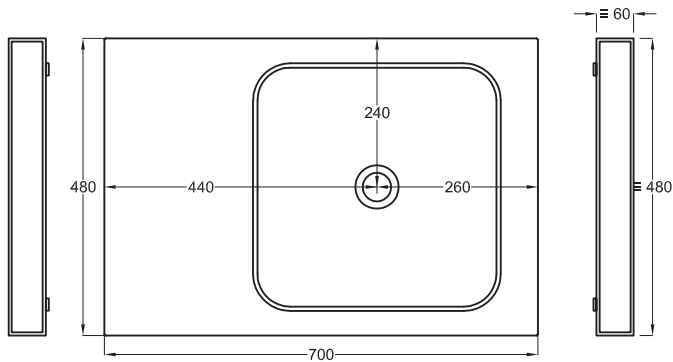

Multiplo with open day cabinet

70x48x39

cielo
handmade in Italy

Composizione n. 18

Composition no. 18

Gennaio 2019

TOP

≡ OPTIONAL TOWEL RAIL art. MUPSL