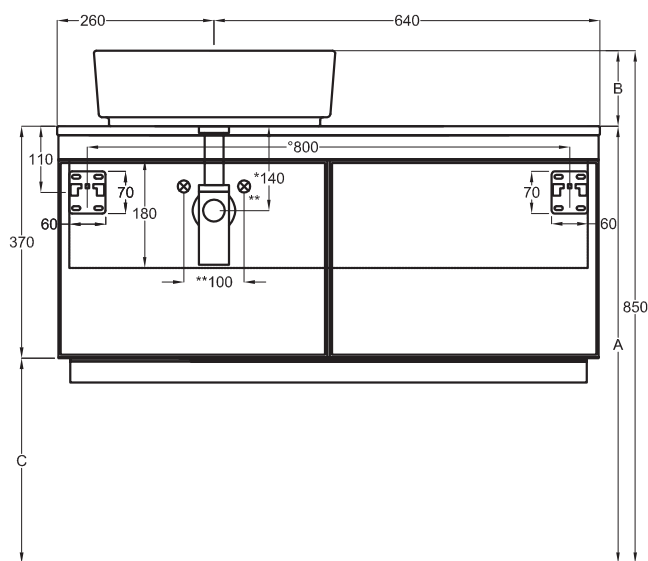

Multiplo con mobile chiuso

Multiplo with closed cabinet

90x48x37

cielo
handmade in Italy

Composizione n. 32

Composition no. 32

Gennaio 2019

TOP