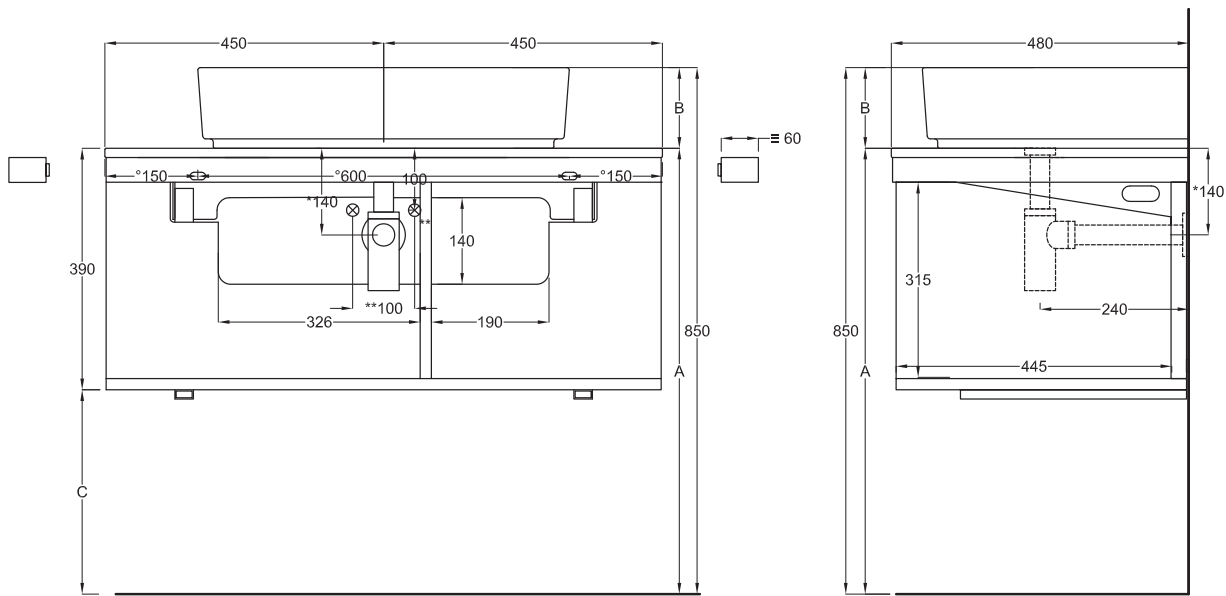

FRONT

SIDE

- WATER OUTLET art. SIFTIB/SIFN
- ** WATER INLET (HOT-COLD)
- ° WALL FIXINGS

SHCOLARF
60 x 43 x h13

A	720 mm
B	130 mm
C	330 mm
D	/

Lavabi
Washbasins

Utilizzare il modulo d'ordine per verificare la corrispondenza fra lettera e articolo
Use the order form to check the correspondance between the letters and the items code