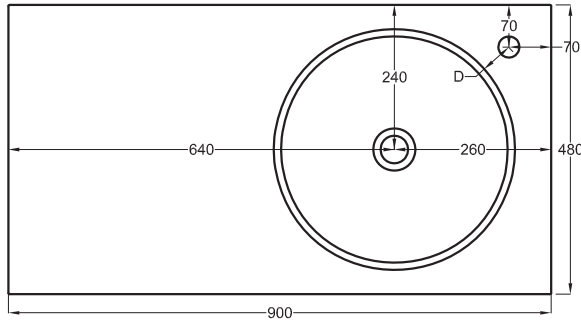

Multiplo con mobile chiuso

Multiplo with closed cabinet

90x48x37

cielo
handmade in Italy

Composizione n. 26

Composition no. 26

Gennaio 2019

TOP