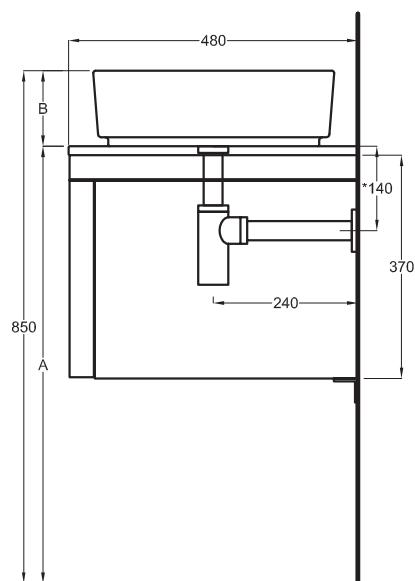

SIDE

- WATER OUTLET art. SIFTIB/SIFN
- ** WATER INLET (HOT-COLD)
- ° WALL FIXINGS

SHCOLAQF
44 x 43 x h13

A	720 mm
B	130 mm
C	350 mm
D	/

Lavabi

Washbasins

Utilizzare il modulo d'ordine per verificare la corrispondenza fra lettera e articolo
Use the order form to check the correspondance between the letters and the items code