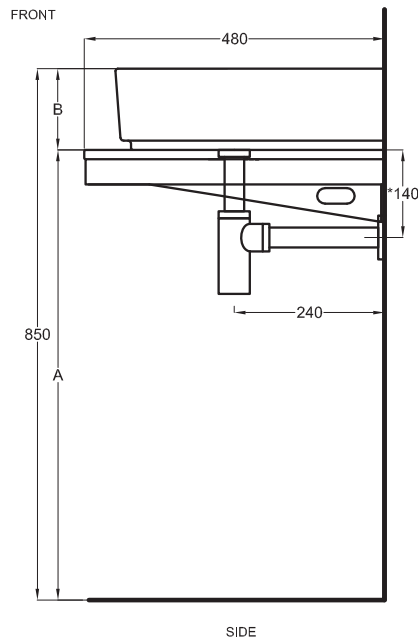

SHCOLAR60
60 x 40 x h12,5

- WATER OUTLET art. SIFTIB/SIFN
- ** WATER INLET (HOT-COLD)
- o WALL FIXINGS

A	725 mm
B	125 mm
D	

Lavabi
Washbasins

Utilizzare il modulo d'ordine per verificare la corrispondenza fra lettera e articolo
Use the order form to check the correspondance between the letters and the items code