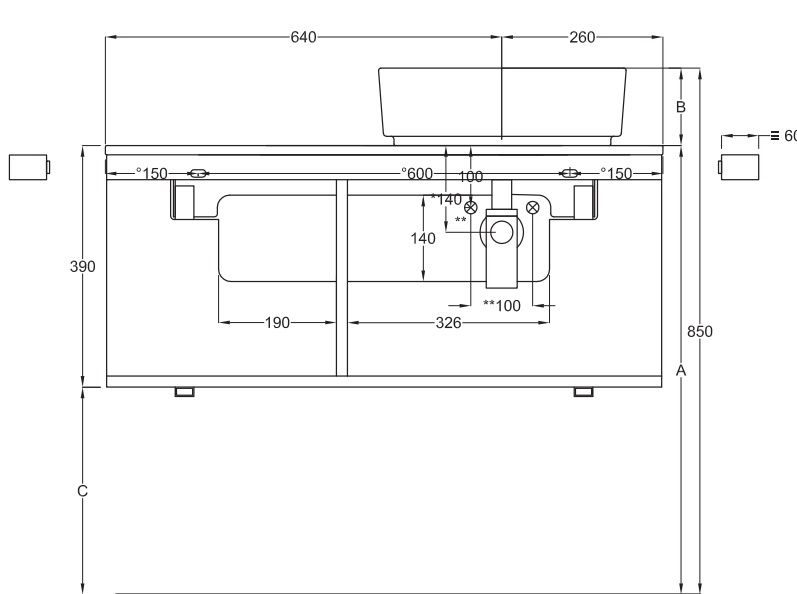

Multiplo con mobile a giorno

Multiplo with open day cabinet

90x48x39

cielo
handmade in Italy

Composizione n. 36

Composition no. 36

Gennaio 2019

≡ OPTIONAL TOWEL RAIL art. MUPSL

FRONT

- WATER OUTLET art. SIFTIB/SIFN
- ** WATER INLET (HOT-COLD)
- ° WALL FIXINGS

SHCOLAQ40
40 x 40 x h12,5

A	725 mm
B	125 mm
C	335 mm
D	

Lavabi
Washbasins

Utilizzare il modulo d'ordine per verificare la corrispondenza fra lettera e articolo
Use the order form to check the correspondance between the letters and the items code