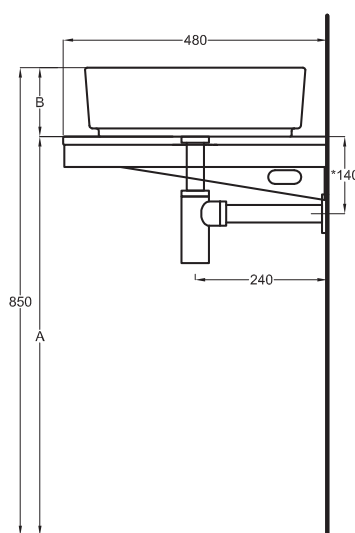

SIDE

- WATER OUTLET art. SIFTIB/SIFN
- ** WATER INLET (HOT-COLD)
- WALL FIXINGS

SHCOLAQF
44 x 43 x h13

A	720 mm
B	130 mm
D	/

Lavabi
Washbasins

Utilizzare il modulo d'ordine per verificare la corrispondenza fra lettera e articolo
Use the order form to check the correspondance between the letters and the items code