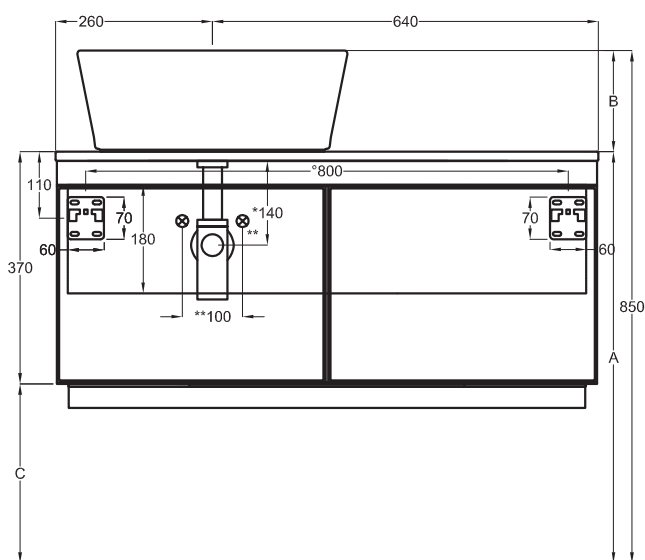

Multiplo with closed cabinet

90x48x37

cielo
handmade in Italy

Composizione n. 28

Composition no. 28

Gennaio 2019

TOP

FRONT