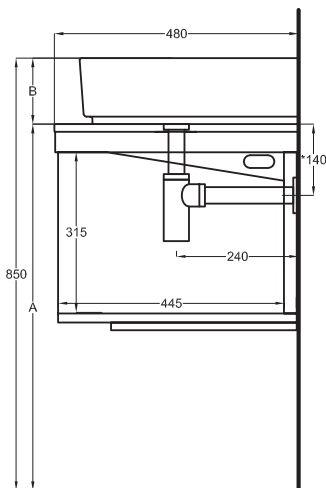

SIDE

- WATER OUTLET art. SIFTIB/SIFN
- ** WATER INLET (HOT-COLD)
- ° WALL FIXINGS

SHCOLAR60
60 x 40 x h12,5

A	725 mm
B	125 mm
C	335 mm
D	—

Lavabi
Washbasins

Utilizzare il modulo d'ordine per verificare la corrispondenza fra lettera e articolo
Use the order form to check the correspondance between the letters and the items code