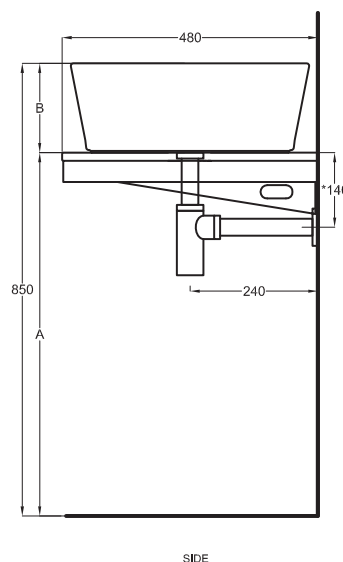

Multiplo versione solo piano

Multiplo only countertop version

120x48x5,5

cielo
handmade in Italy

Composizione n. 45

Composition no. 45

Gennaio 2019

- WATER OUTLET art. SIFTIB/SIFN
- ** WATER INLET (HOT-COLD)
- ° WALL FIXINGS

A	670 mm	720 mm	720 mm
B	180 mm	130 mm	130 mm
D	/	/	/

Lavabi Washbasins

Utilizzare il modulo d'ordine per verificare la corrispondenza fra lettera e articolo
Use the order form to check the correspondance between the letters and the items code