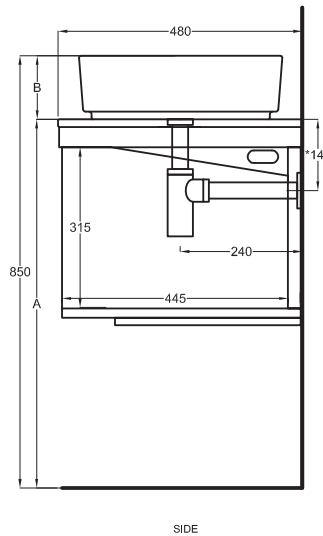

Composizione n. 101

Composition no. 101

Gennaio 2019

- WATER OUTLET art. SIFTIB/SIFN
- ** WATER INLET (HOT-COLD)
- WALL FIXINGS

A	725 mm
B	125 mm
C	335 mm
D	

Lavabi
Washbasins

Utilizzare il modulo d'ordine per verificare la corrispondenza fra lettera e articolo
Use the order form to check the correspondance between the letters and the items code