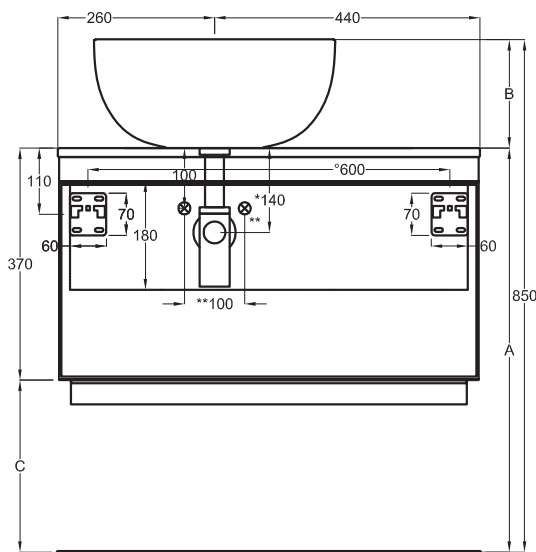

Multiplo con mobile chiuso

Multiplo with closed cabinet

70x48x37

cielo
handmade in Italy

Composizione n. 09

Composition no. 09

Gennaio 2019

TOP