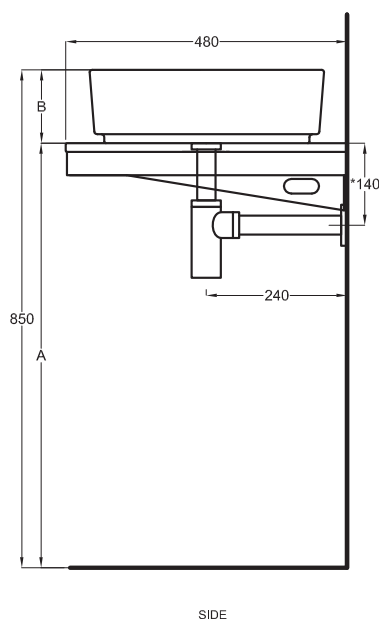

Multiplo versione solo piano

Multiplo only countertop version

120x48x5,5

cielo
handmade in Italy

Composizione n. 49

Composition no. 49

Gennaio 2019

- WATER OUTLET art. SIFTIB/SIFN
- ** WATER INLET (HOT-COLD)
- WALL FIXINGS

SHCOLAQ40
40 x 40 x h12,5

A	725 mm
B	125 mm
D	65 mm

Lavabi
Washbasins

Utilizzare il modulo d'ordine per verificare la corrispondenza fra lettera e articolo
Use the order form to check the correspondance between the letters and the items code