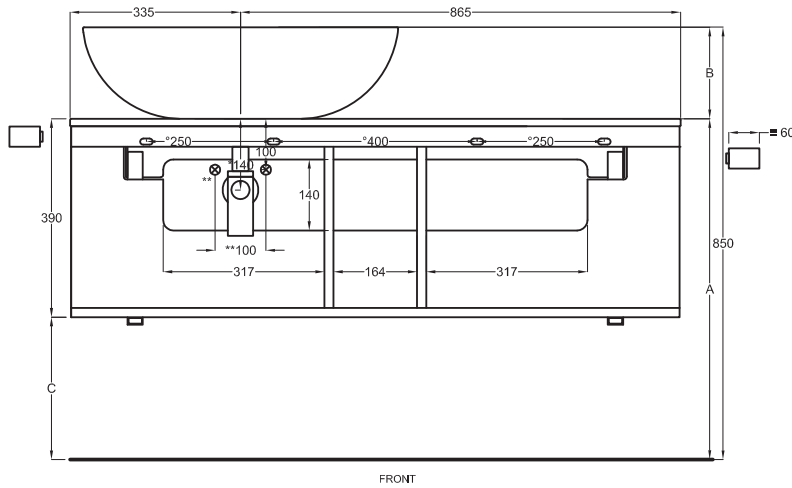

Composizione n. 53 - 54

Composition no. 53 - 54

Gennaio 2019

- * WATER OUTLET art. SIFTIB/SIFN
- ** WATER INLET (HOT-COLD)
- WALL FIXINGS

A	670 mm	685 mm	725 mm
B	180 mm	165 mm	125 mm
C	280 mm	295 mm	335 mm
D	45 mm	60 mm	45 mm