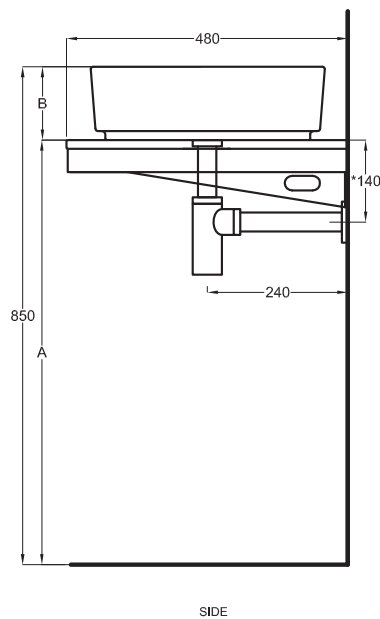

Composizione n. 50 - 51

Composition no. 50 - 51

Gennaio 2019

- WATER OUTLET art. SIFTIB/SIFN
- ** WATER INLET (HOT-COLD)
- WALL FIXINGS

A	725 mm
B	125 mm
D	70 mm

Lavabi
Washbasins

Utilizzare il modulo d'ordine per verificare la corrispondenza fra lettera e articolo
Use the order form to check the correspondance between the letters and the items code