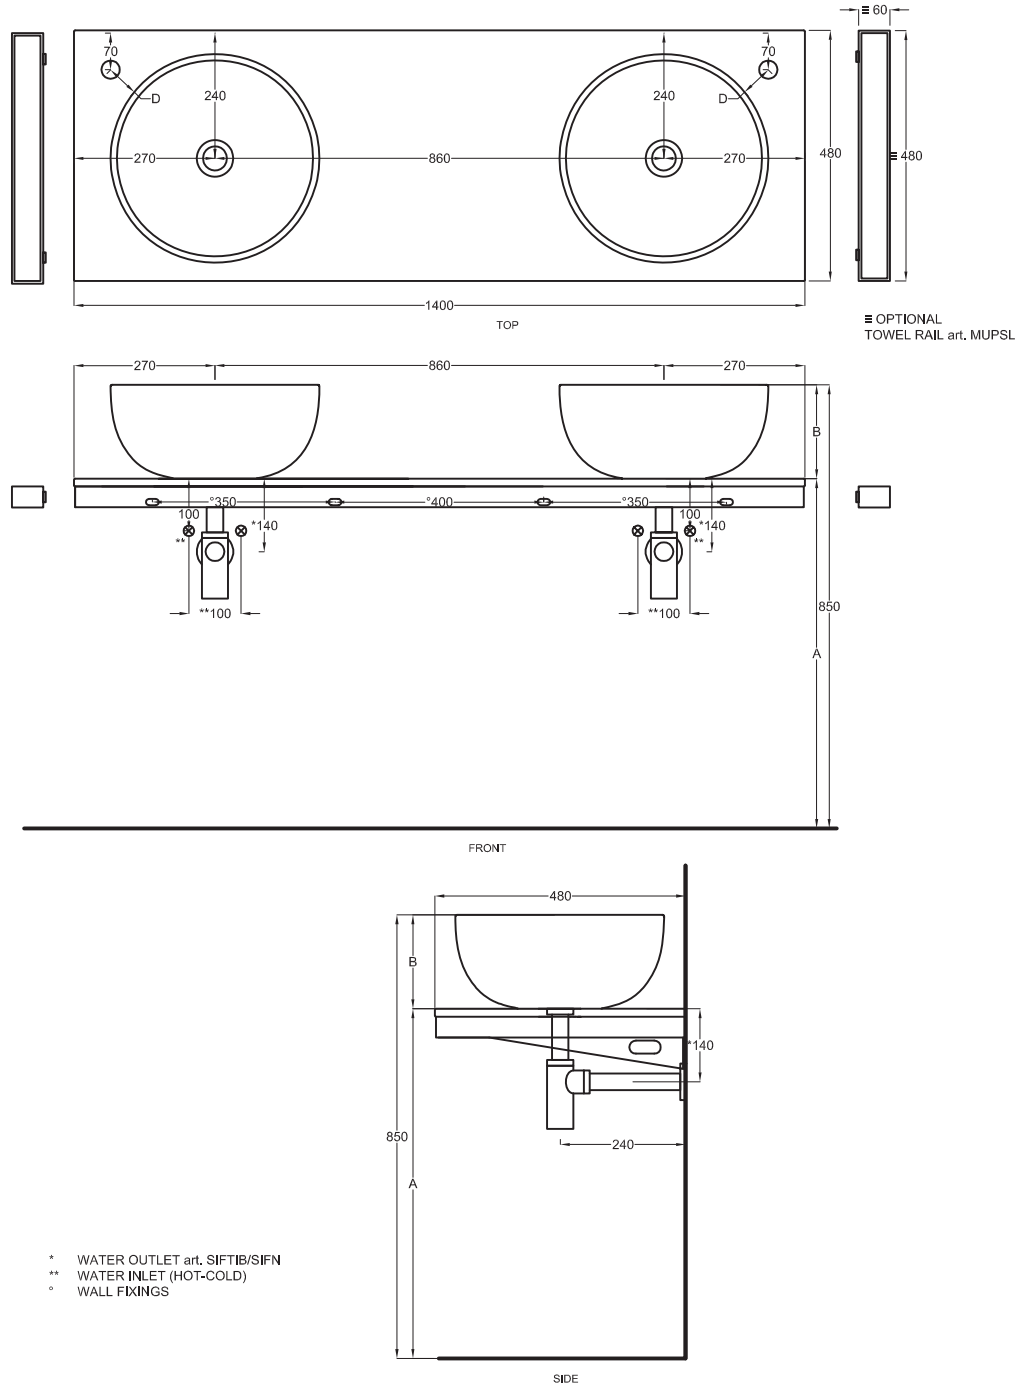

Multiplo only countertop version

140x48x5,5

cielo
handmade in Italy

Composizione n. 69

Composition no. 69

Gennaio 2019

A	665 mm	725 mm	725 mm	610 mm	700 mm	590 mm	660 mm
B	185 mm	125 mm	125 mm	240 mm	150 mm	260 mm	190 mm
D	60 mm	40 mm	60 mm	40 mm	60 mm	40 mm	50 mm