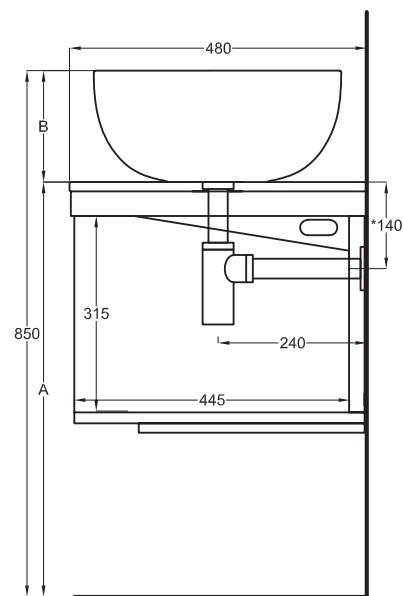

SIDE

- WATER OUTLET art. SIFTIB/SIFN
- ** WATER INLET (HOT-COLD)
- WALL FIXINGS