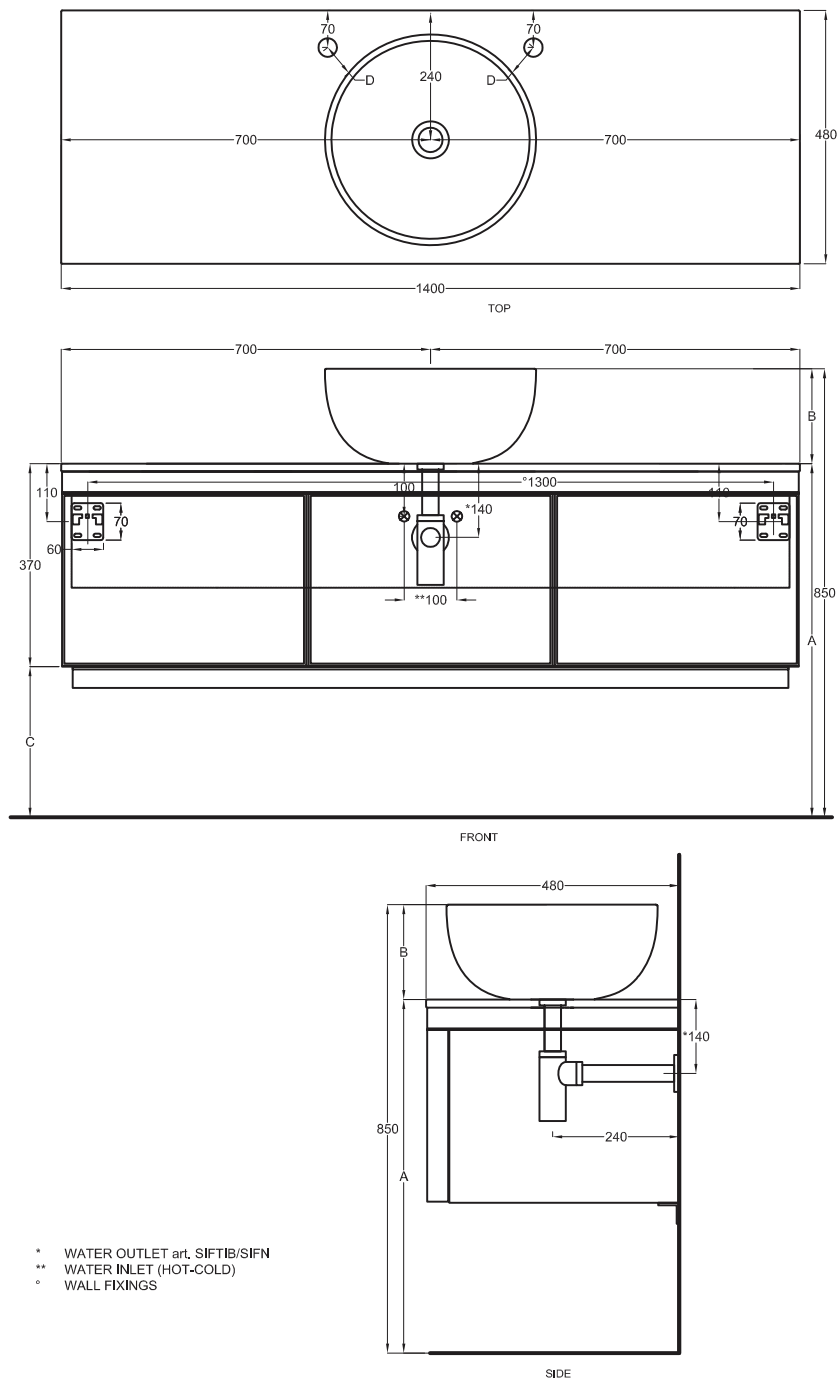

Multiplo with closed cabinet

140x48x37

cielo
handmade in Italy

Composizione n. 66 - 67

Composizione no. 66 - 67

Gennaio 2019

A	665 mm	725 mm	725 mm	610 mm	700 mm	590 mm	660 mm
B	185 mm	125 mm	125 mm	240 mm	150 mm	260 mm	190 mm
C	295 mm	355 mm	355 mm	240 mm	330 mm	220 mm	290 mm
D	60 mm	40 mm	60 mm	40 mm	60 mm	40 mm	50 mm