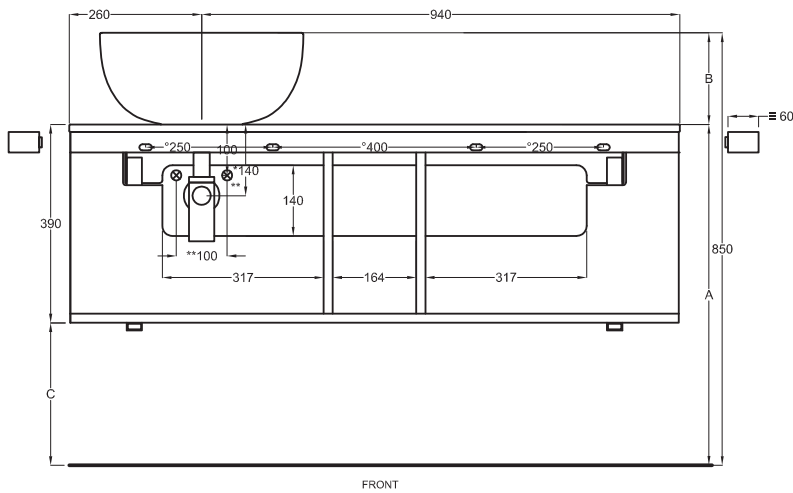

Multiplo with open day cabinet

120x48x39

cielo
handmade in Italy

Composizione n. 39

Composizione no. 39

Gennaio 2019

- * WATER OUTLET art. SIFTIB/SIFN
- ** WATER INLET (HOT-COLD)
- WALL FIXINGS

A	665 mm	725 mm	725 mm	610 mm	700 mm	590 mm	660 mm
B	185 mm	125 mm	125 mm	240 mm	150 mm	260 mm	190 mm
C	275 mm	335 mm	335 mm	220 mm	310 mm	200 mm	270 mm
D	50 mm	25 mm	50 mm	25 mm	50 mm	25 mm	35 mm