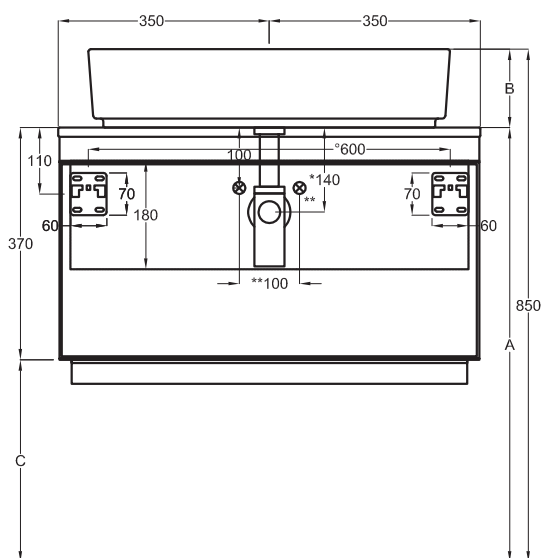

Multiplo con mobile chiuso

Multiplo with closed cabinet

70x48x37

cielo
handmade in Italy

Composizione n. 21

Composition no. 21

Gennaio 2019

FRONT

- WATER OUTLET art. SIFTIB/SIFN
- ** WATER INLET (HOT-COLD)
- WALL FIXINGS

SHCOLARF
60 x 43 x h13

A	720 mm
B	130 mm
C	350 mm
D	/

Lavabi
Washbasins

Utilizzare il modulo d'ordine per verificare la corrispondenza fra lettera e articolo
Use the order form to check the correspondance between the letters and the items code