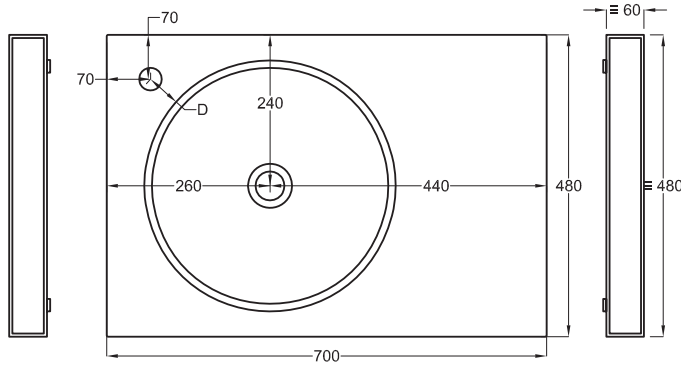

Multiplo versione solo piano

Multiplo only countertop version

70x48x5,5

cielo
handmade in Italy

Composizione n. 09

Composizione no. 09

Gennaio 2019

TOP