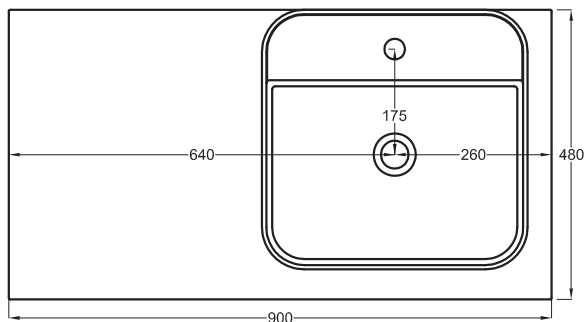

Multiplo con mobile chiuso

Multiplo with closed cabinet

90x48x37

cielo
handmade in Italy

Composizione n. 33

Composition no. 33

Gennaio 2019

TOP