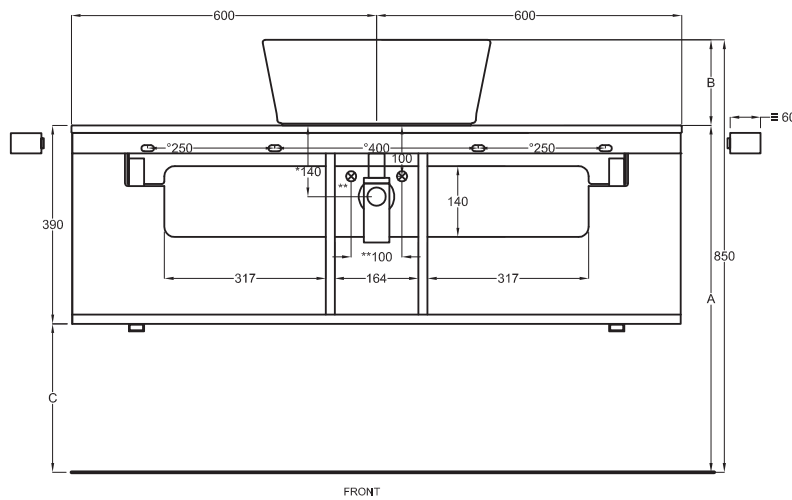

Multiplo con mobile a giorno

Multiplo with open day cabinet

120x48x39

cielo
handmade in Italy

Composizione n. 45

Composition no. 45

Gennaio 2019

- * WATER OUTLET art. SIFTIB/SIFN
- ** WATER INLET (HOT-COLD)
- ° WALL FIXINGS