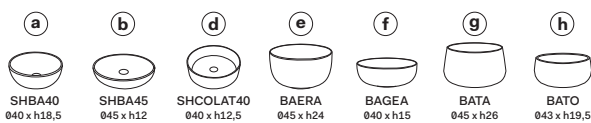

Multiplo versione solo piano

Multiplo only countertop version

140x48x5,5

cielo
handmade in Italy

Composizione n. 65

Composition no. 65

Gennaio 2019

A	665 mm	725 mm	725 mm	610 mm	700 mm	590 mm	660 mm
B	185 mm	125 mm	125 mm	240 mm	150 mm	260 mm	190 mm
D	60 mm	40 mm	60 mm	40 mm	60 mm	40 mm	50 mm