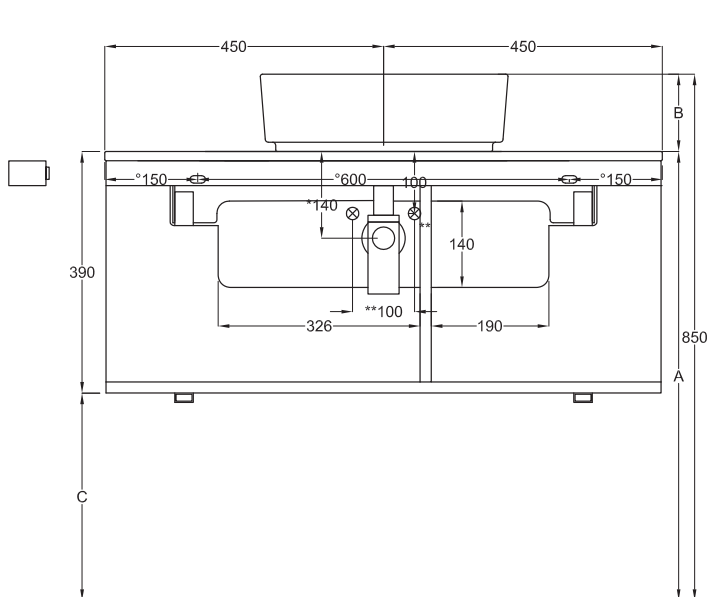

Multiplo con mobile a giorno

Multiplo with open day cabinet

90x48x39

cielo
handmade in Italy

Composizione n. 31

Composition no. 31

Gennaio 2019

≡ OPTIONAL TOWEL RAIL art. MUPSL

FRONT

- WATER OUTLET art. SIFTIB/SIFN
- ** WATER INLET (HOT-COLD)
- WALL FIXINGS

SHCOLAQF
44 x 43 x h13

A	720 mm
B	130 mm
C	330 mm
D	/

Lavabi

Washbasins

Utilizzare il modulo d'ordine per verificare la corrispondenza fra lettera e articolo
Use the order form to check the correspondance between the letters and the items code