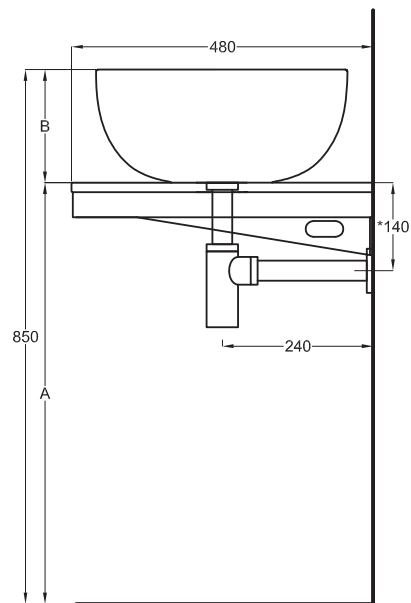

SIDE

- WATER OUTLET art. SIFTIB/SIFN
- ** WATER INLET (HOT-COLD)
- WALL FIXINGS