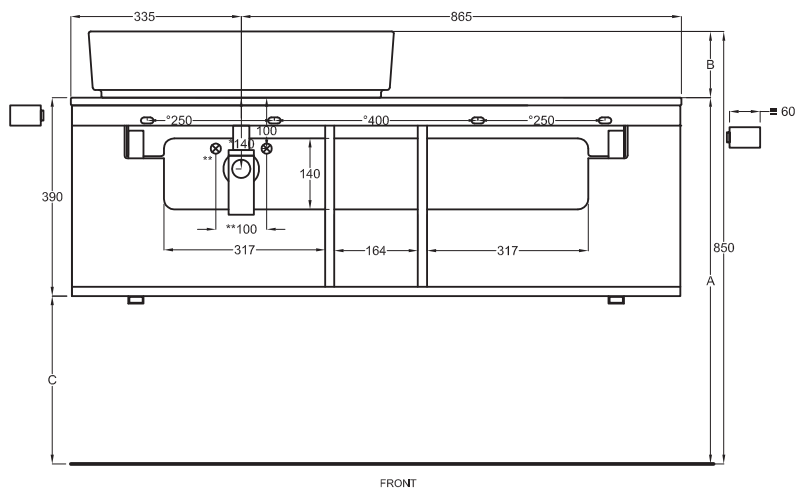

Multiplo con mobile a giorno

Multiplo with open day cabinet

120x48x39

cielo
handmade in Italy

Composizione n. 59

Composition no. 59

Gennaio 2019

■ OPTIONAL TOWEL RAIL art. MUPSL