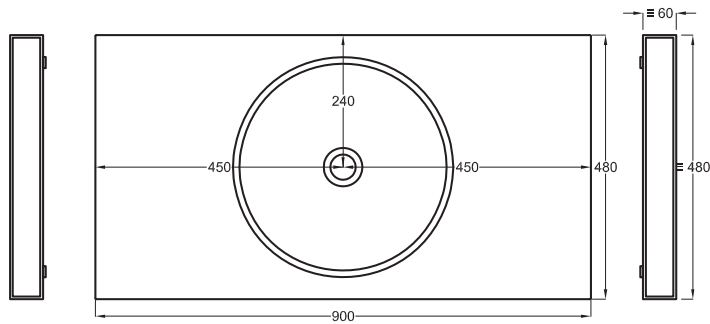

Multiplo only countertop version

90x48x5,5

cielo
handmade in Italy

Composizione n. 27

Composition no. 27

Gennaio 2019

TOP

≡ OPTIONAL TOWEL RAIL art. MUPSL