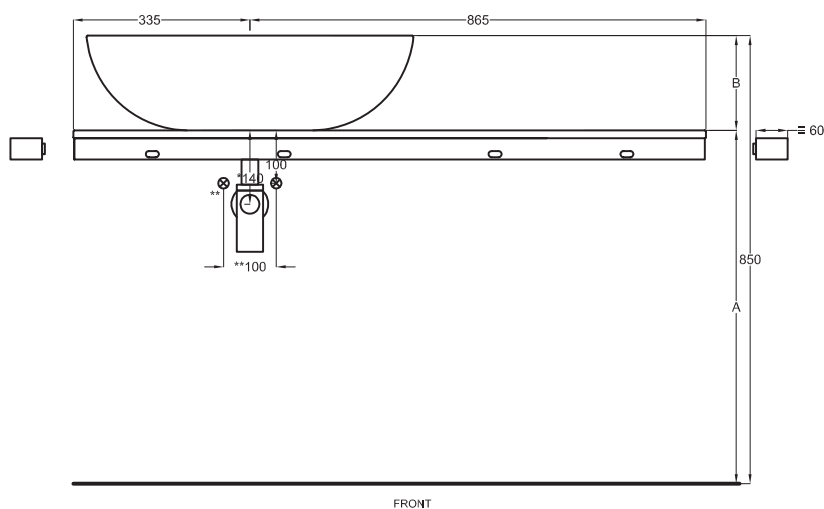

Multiplo versione solo piano

Multiplo only countertop version

120x48x5,5

cielo
handmade in Italy

Composizione n. 53 - 54

Composition no. 53 - 54

Gennaio 2019

- WATER OUTLET art. SIFTIB/SIFN
- ** WATER INLET (HOT-COLD)
- WALL FIXINGS

A	670 mm	685 mm	725 mm
B	180 mm	165 mm	125 mm
D	45 mm	60 mm	45 mm

Lavabi Washbasins

Utilizzare il modulo d'ordine per verificare la corrispondenza fra lettera e articolo
Use the order form to check the correspondance between the letters and the items code