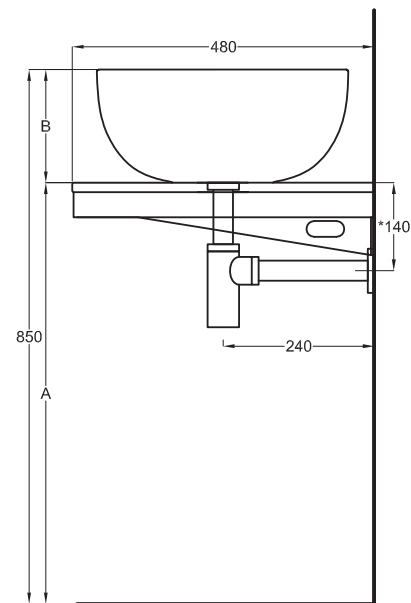

SIDE

- WATER OUTLET art. SIFTIB/SIFN
- ** WATER INLET (HOT-COLD)
- ° WALL FIXINGS