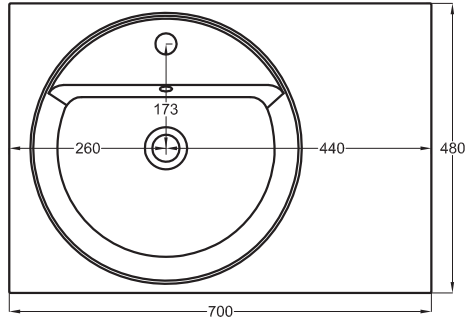

Multiplo con mobile chiuso

Multiplo with closed cabinet

70x48x37

cielo
handmade in Italy

Composizione n. 13

Composition no. 13

Gennaio 2019

TOP