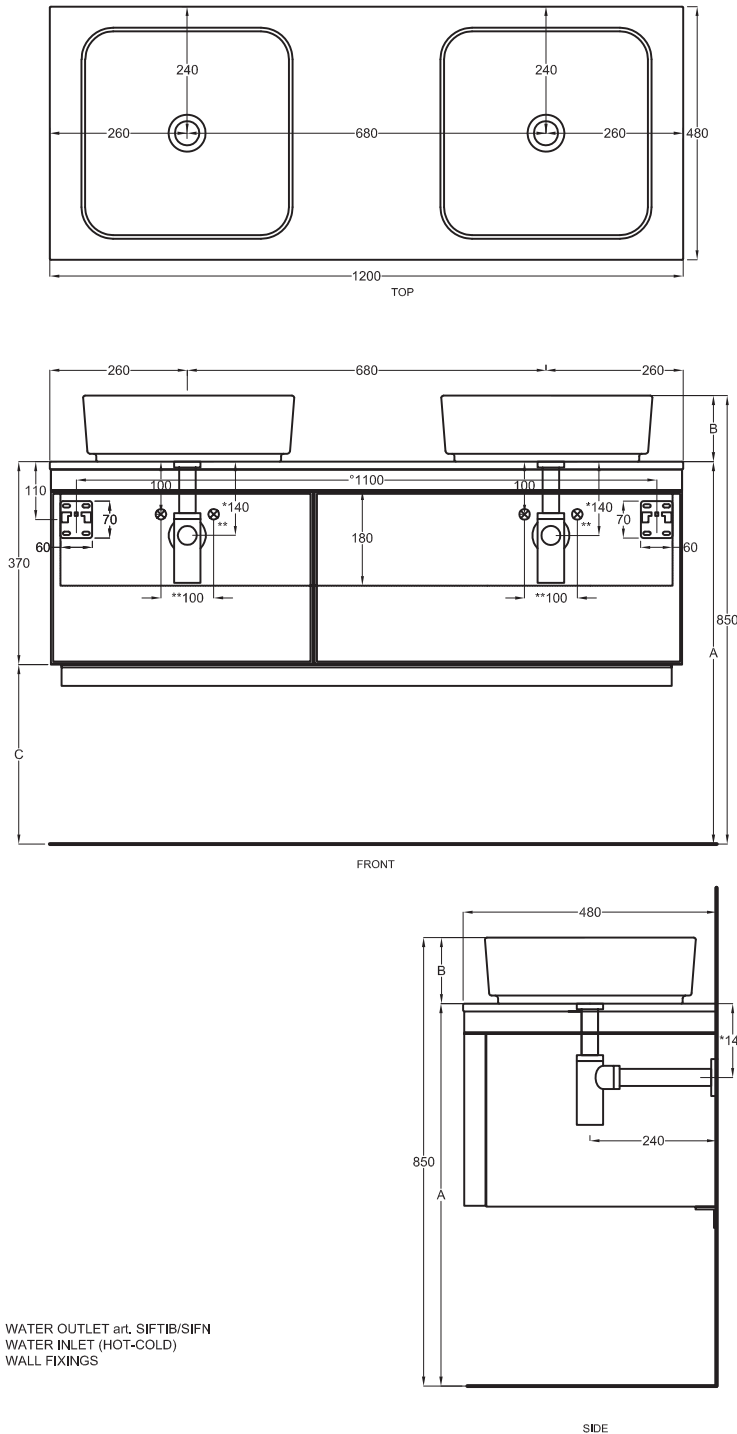

Multiplo con mobile chiuso

Multiplo with closed cabinet

120x48x37

cielo
handmade in Italy

Composizione n. 101

Composition no. 101

Gennaio 2019

- WATER OUTLET art. SIFTIB/SIFN
- ** WATER INLET (HOT-COLD)
- WALL FIXINGS

A	725 mm
B	125 mm
C	335 mm
D	

Lavabi
Washbasins

Utilizzare il modulo d'ordine per verificare la corrispondenza fra lettera e articolo
Use the order form to check the correspondance between the letters and the items code