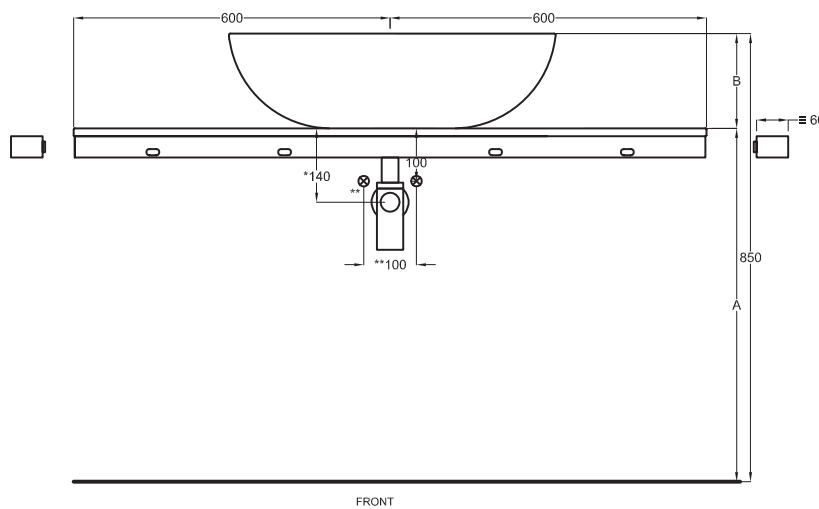

Multiplo versione solo piano

Multiplo only countertop version

120x48x5,5

cielo
handmade in Italy

Composizione n. 55 - 56

Composition no. 55 - 56

Gennaio 2019

- * WATER OUTLET art. SIFTIB/SIFN
- ** WATER INLET (HOT-COLD)
- ° WALL FIXINGS