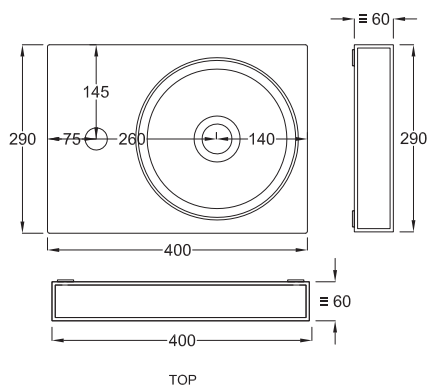

Composizioni n. 02

Compositions no. 02

Gennaio 2019

≡ OPTIONAL TOWEL RAIL art. MUPSL