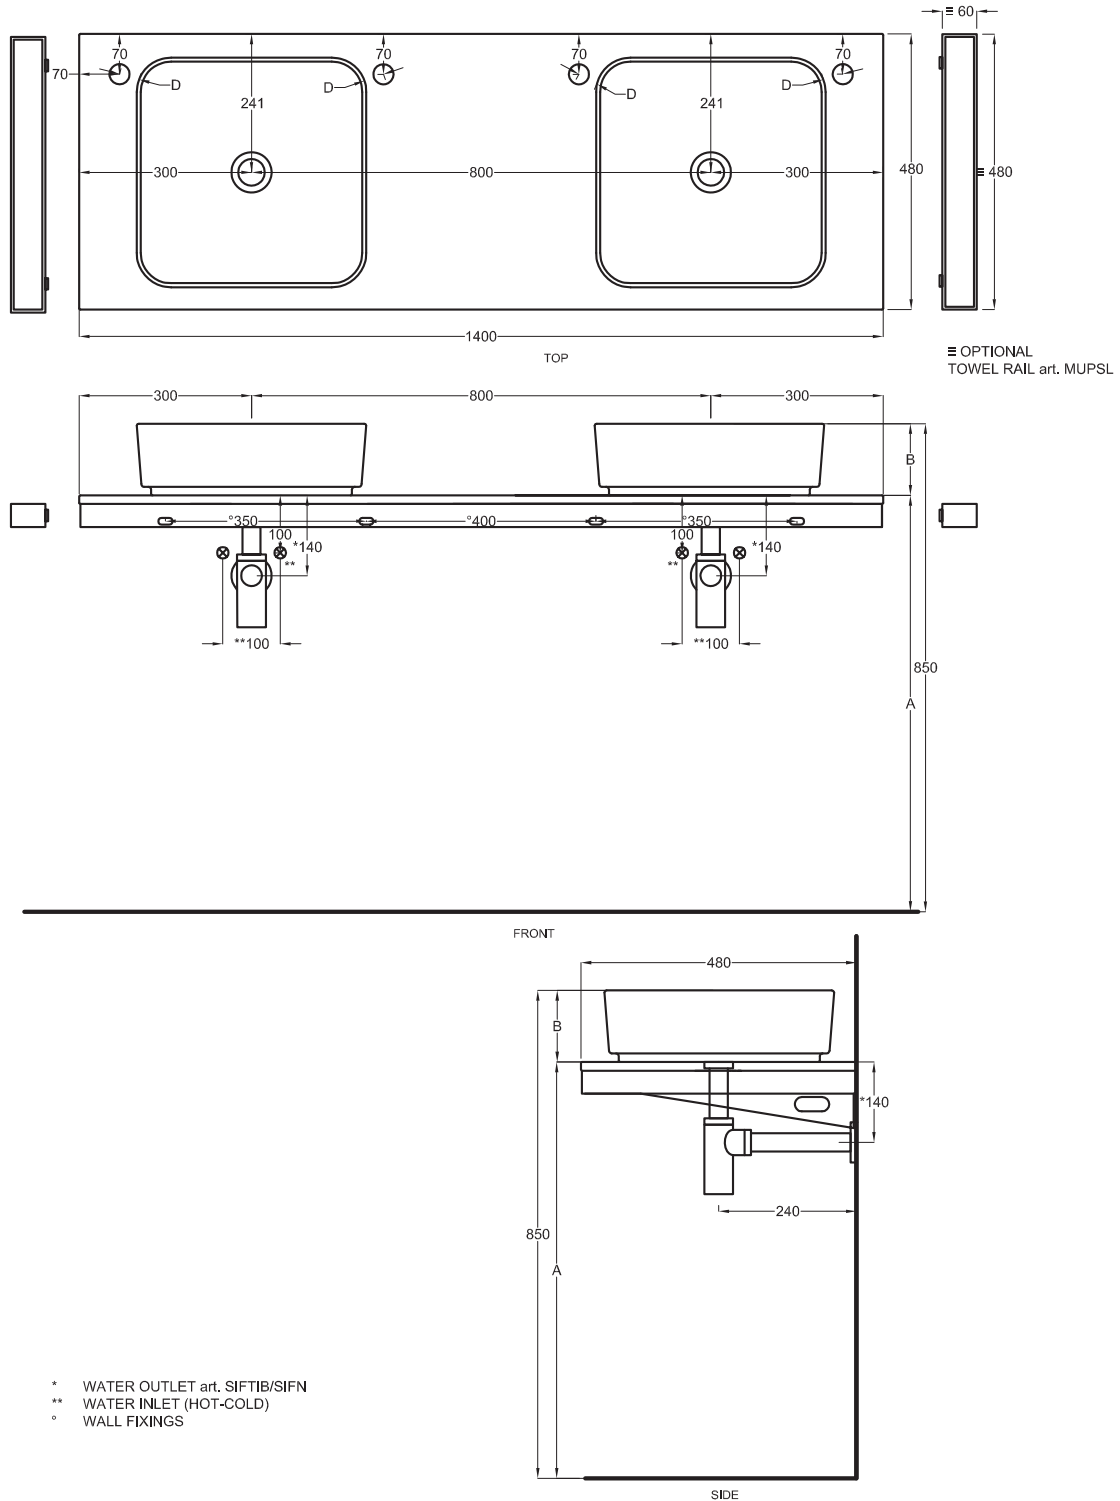

Composizione n. 80 - 81

Compositon no. 80 - 81

Gennaio 2019

A	725 mm
B	125 mm
D	35 mm

Lavabi
Washbasins

Utilizzare il modulo d'ordine per verificare la corrispondenza fra lettera e articolo
Use the order form to check the correspondance between the letters and the items code