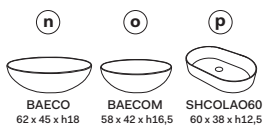

- * WATER OUTLET art. SIFTIB/SIFN
- ** WATER INLET (HOT-COLD)
- WALL FIXINGS

A	670 mm	685 mm	725 mm
B	180 mm	165 mm	125 mm
C	300 mm	315 mm	355 mm
D	45 mm	65 mm	45 mm

Lavabi Washbasins

Utilizzare il modulo d'ordine per verificare la corrispondenza fra lettera e articolo
Use the order form to check the correspondance between the letters and the items code