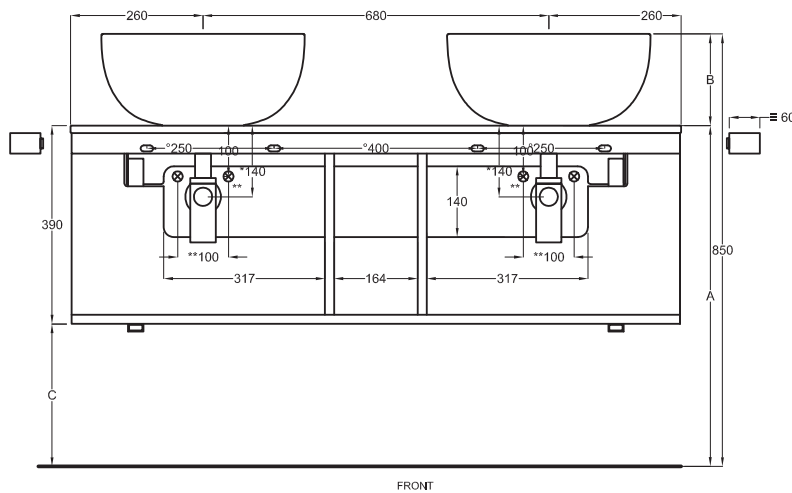

Composizione n. 43

Composizione no. 43

Gennaio 2019

OPTIONAL TOWEL RAIL art. MUPLS

FRONT

SIDE

- WATER OUTLET art. SIFTIB/SIFN
- ** WATER INLET (HOT-COLD)
- WALL FIXINGS

A	665 mm	725 mm	725 mm	610 mm	700 mm	590 mm	660 mm
B	185 mm	125 mm	125 mm	240 mm	150 mm	260 mm	190 mm
C	275 mm	335 mm	335 mm	220 mm	310 mm	200 mm	270 mm
D	50 mm	25 mm	50 mm	25 mm	50 mm	25 mm	35 mm

Lavabi Washbasins

Utilizzare il modulo d'ordine per verificare la corrispondenza fra lettera e articolo
Use the order form to check the correspondance between the letters and the items code