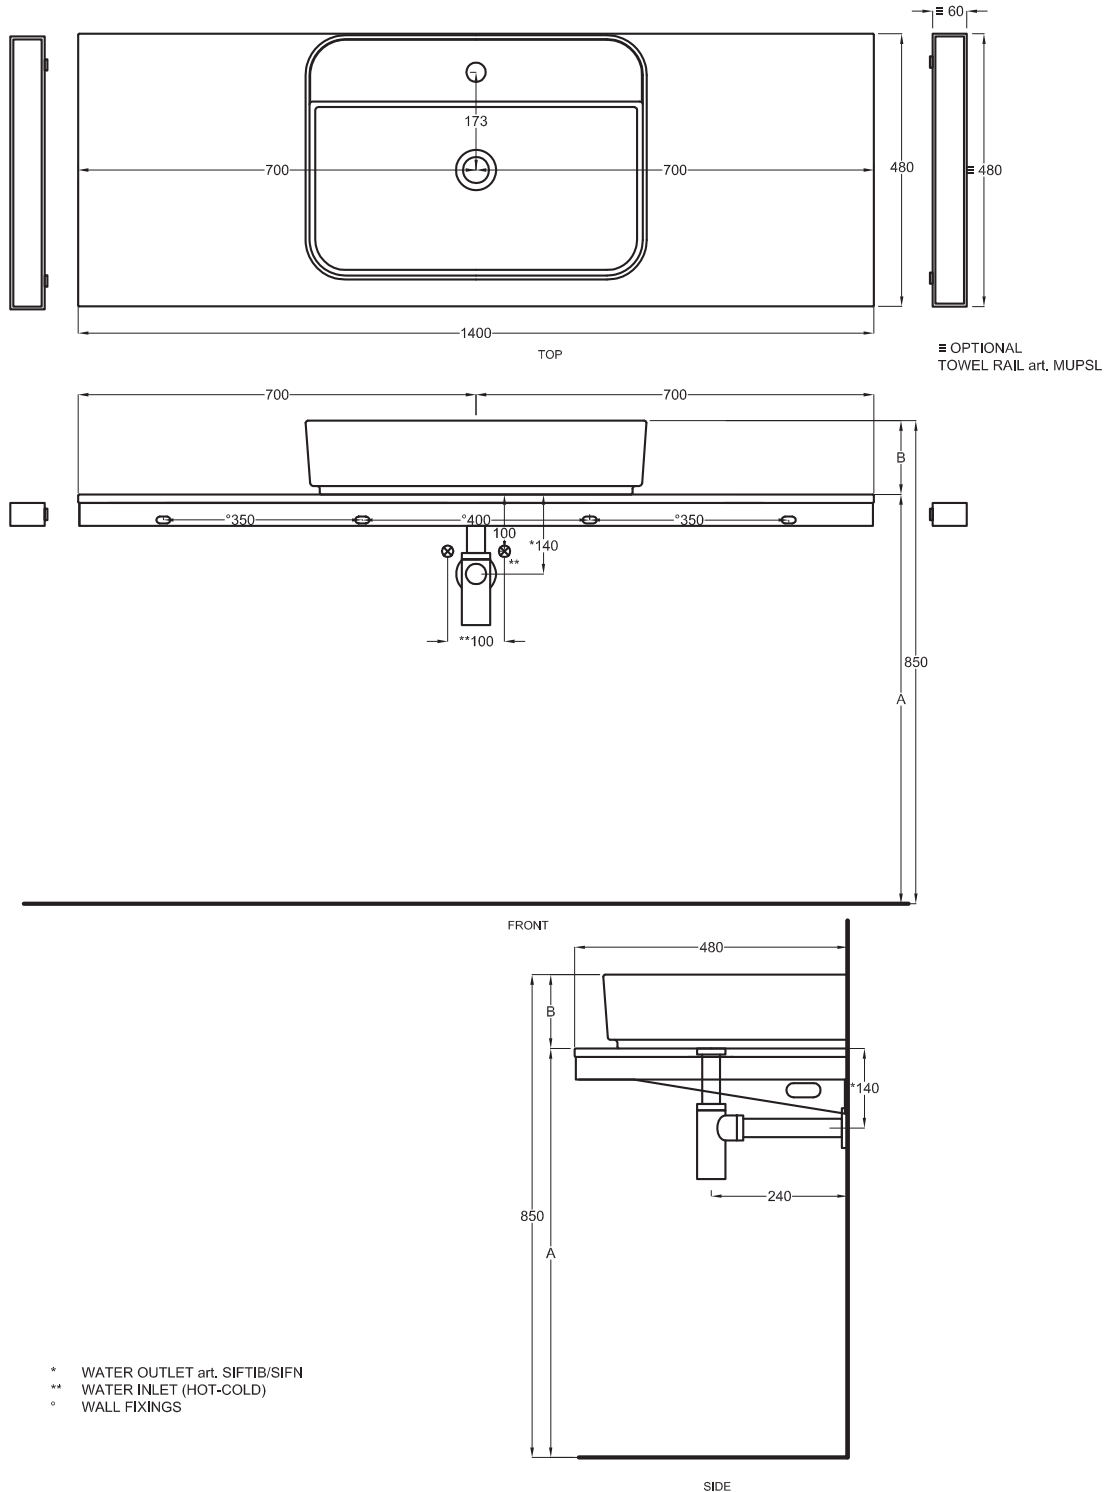

Multiplo versione solo piano

Multiplo only countertop version

140x48x5,5

cielo
handmade in Italy

Composizione n. 95

Composition no. 95

Gennaio 2019

- * WATER OUTLET art. SIFTIB/SIFN
- ** WATER INLET (HOT-COLD)
- WALL FIXINGS