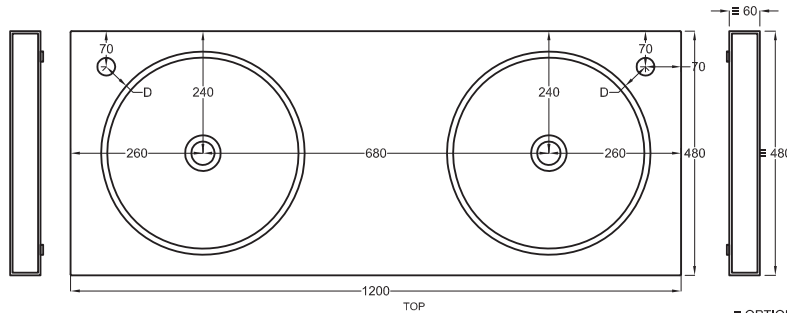

Composizione n. 43

Composizione no. 43

Gennaio 2019

OPTIONAL TOWEL RAIL art. MUPLS