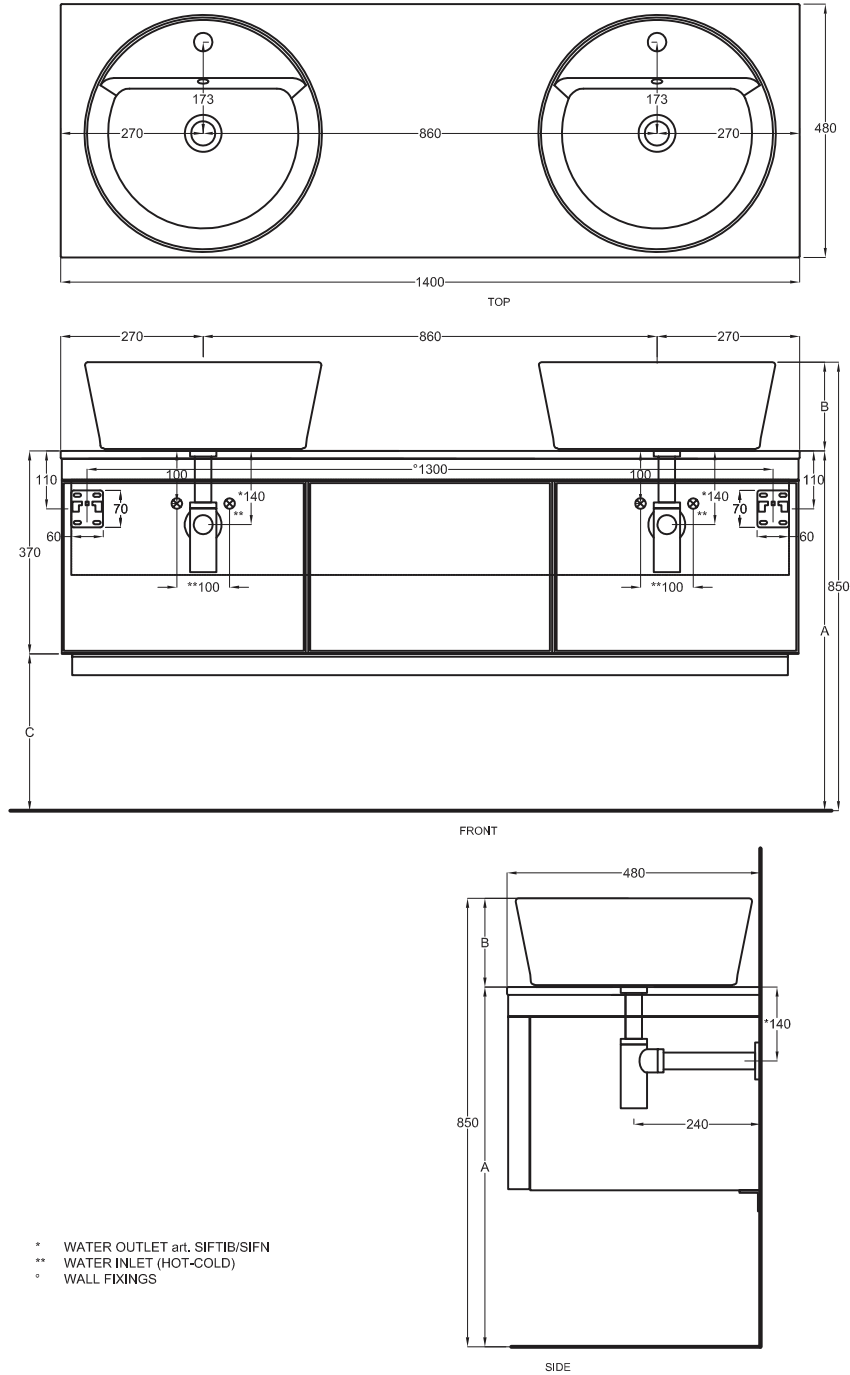

Multiplo con mobile chiuso

Multiplo with closed cabinet

140x48x37

cielo
handmade in Italy

Composizione n. 73

Composition no. 73

Gennaio 2019

A	670 mm	720 mm	720 mm
B	180 mm	130 mm	130 mm
C	300 mm	350 mm	350 mm
D	/	/	/

Lavabi Washbasins

Utilizzare il modulo d'ordine per verificare la corrispondenza fra lettera e articolo
Use the order form to check the correspondance between the letters and the items code