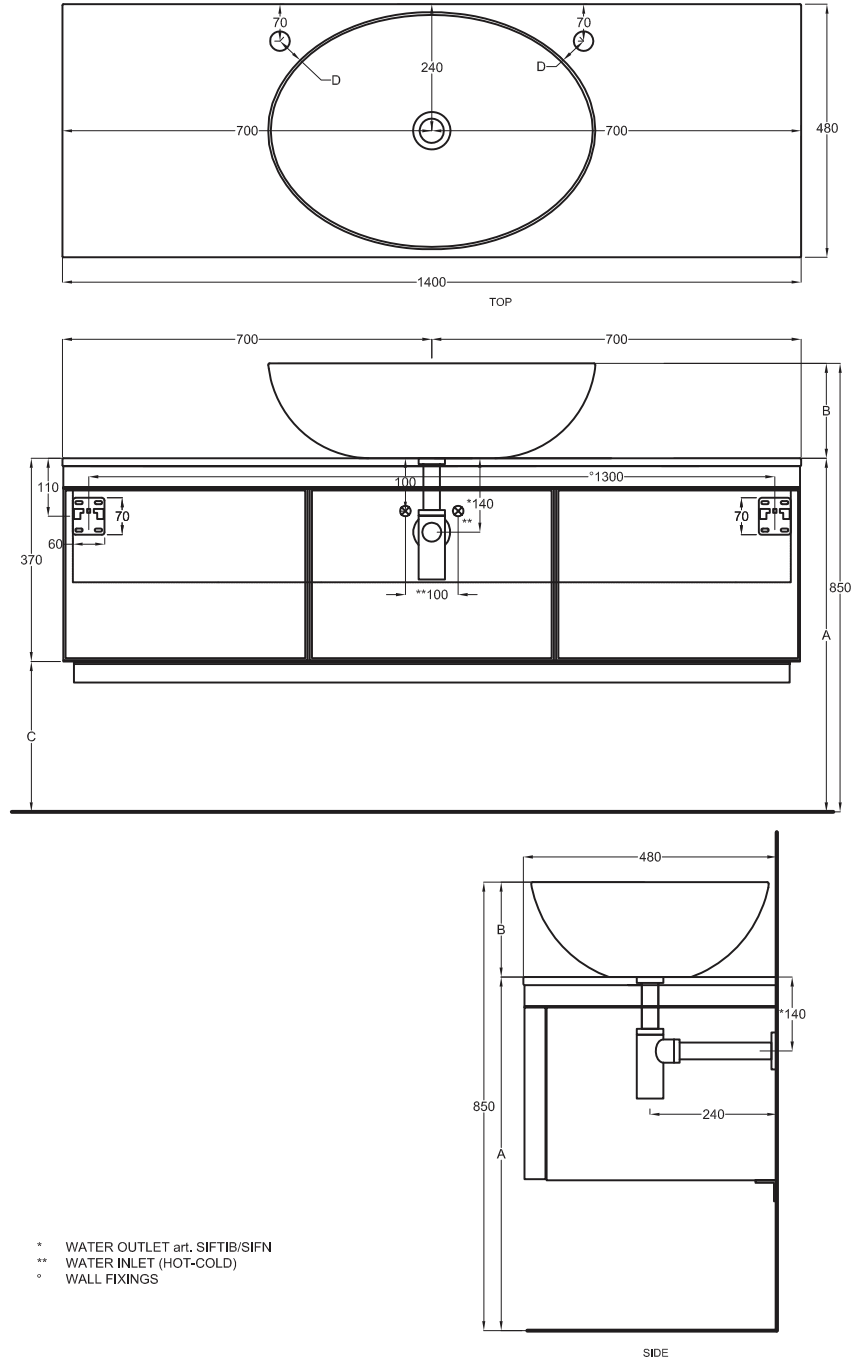

Composizione n. 84 - 85

Composition no. 84 - 85

Gennaio 2019

A	670 mm	685 mm	725 mm
B	180 mm	165 mm	125 mm
C	300 mm	315 mm	355 mm
D	50 mm	70 mm	55 mm

Lavabi Washbasins

Utilizzare il modulo d'ordine per verificare la corrispondenza fra lettera e articolo
Use the order form to check the correspondance between the letters and the items code