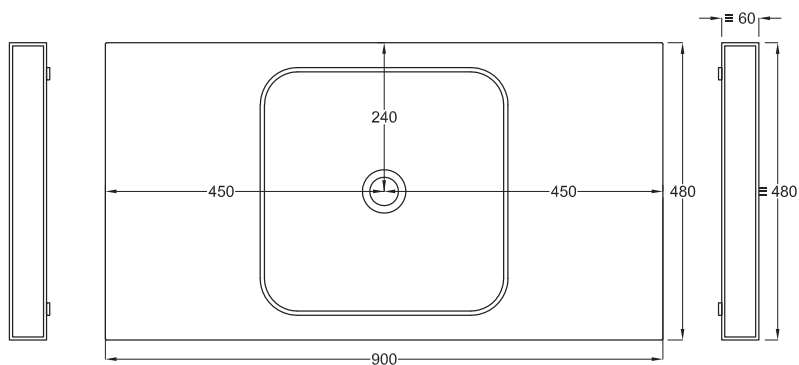

Multiplo con mobile a giorno

Multiplo with open day cabinet

90x48x39

cielo
handmade in Italy

Composizione n. 35

Composition no. 35

Gennaio 2019

TOP

≡ OPTIONAL TOWEL RAIL art. MUPSL