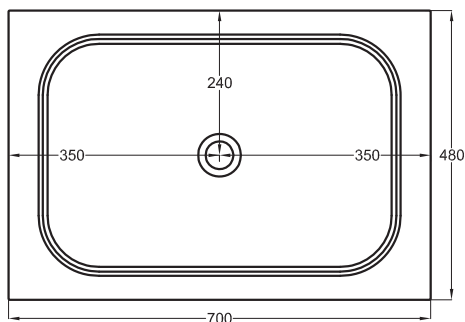

Multiplo con mobile chiuso

Multiplo with closed cabinet

70x48x37

cielo
handmade in Italy

Composizione n. 22

Composition no. 22

Gennaio 2019

TOP