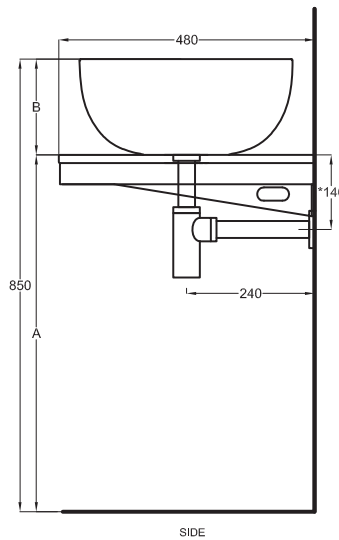

SIDE

- * WATER OUTLET art. SIFTIB/SIFN
- ** WATER INLET (HOT-COLD)
- WALL FIXINGS

A	665 mm	725 mm	725 mm	610 mm	700 mm	590 mm	660 mm
B	185 mm	125 mm	125 mm	240 mm	150 mm	260 mm	190 mm
D	50 mm	25 mm	50 mm	25 mm	50 mm	25 mm	35 mm