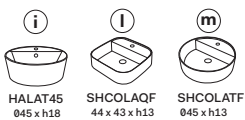

- * WATER OUTLET art. SIFTIB/SIFN
- ** WATER INLET (HOT-COLD)
- WALL FIXINGS

A	670 mm	720 mm	720 mm
B	180 mm	130 mm	130 mm
D	/	/	/

Lavabi Washbasins

Utilizzare il modulo d'ordine per verificare la corrispondenza fra lettera e articolo
Use the order form to check the correspondance between the letters and the items code