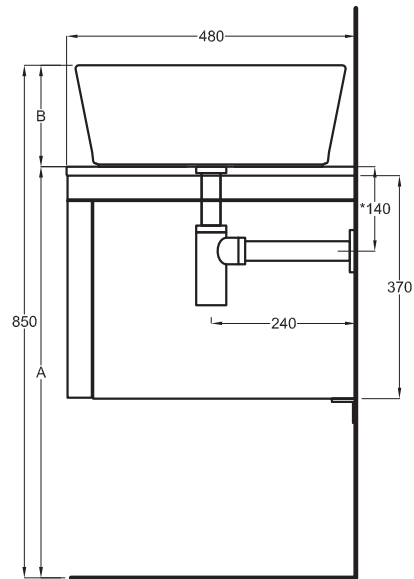

Multiplo with closed cabinet

70x48x37

cielo
handmade in Italy

Composizione n. 13

Composition no. 13

Gennaio 2019

TOP

FRONT