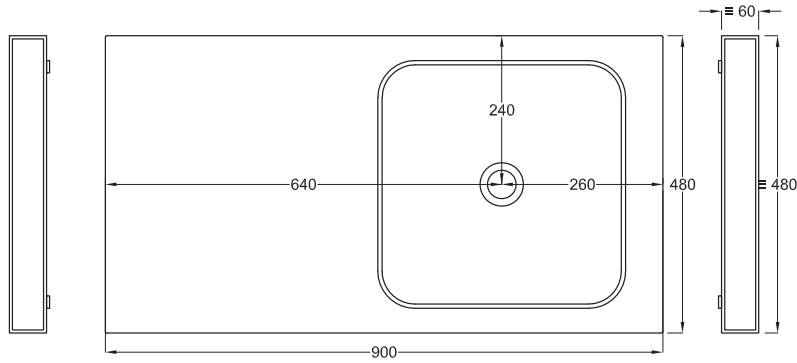

Multiplo con mobile a giorno

Multiplo with open day cabinet

90x48x39

cielo
handmade in Italy

Composizione n. 36

Composition no. 36

Gennaio 2019

TOP

≡ OPTIONAL TOWEL RAIL art. MUPSL