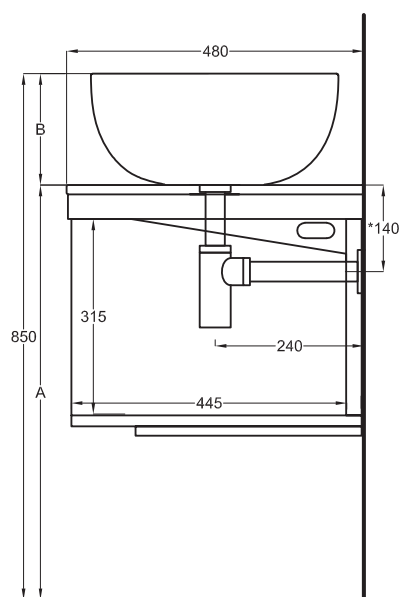

SIDE

- WATER OUTLET art. SIFTIB/SIFN
- ** WATER INLET (HOT-COLD)
- WALL FIXINGS