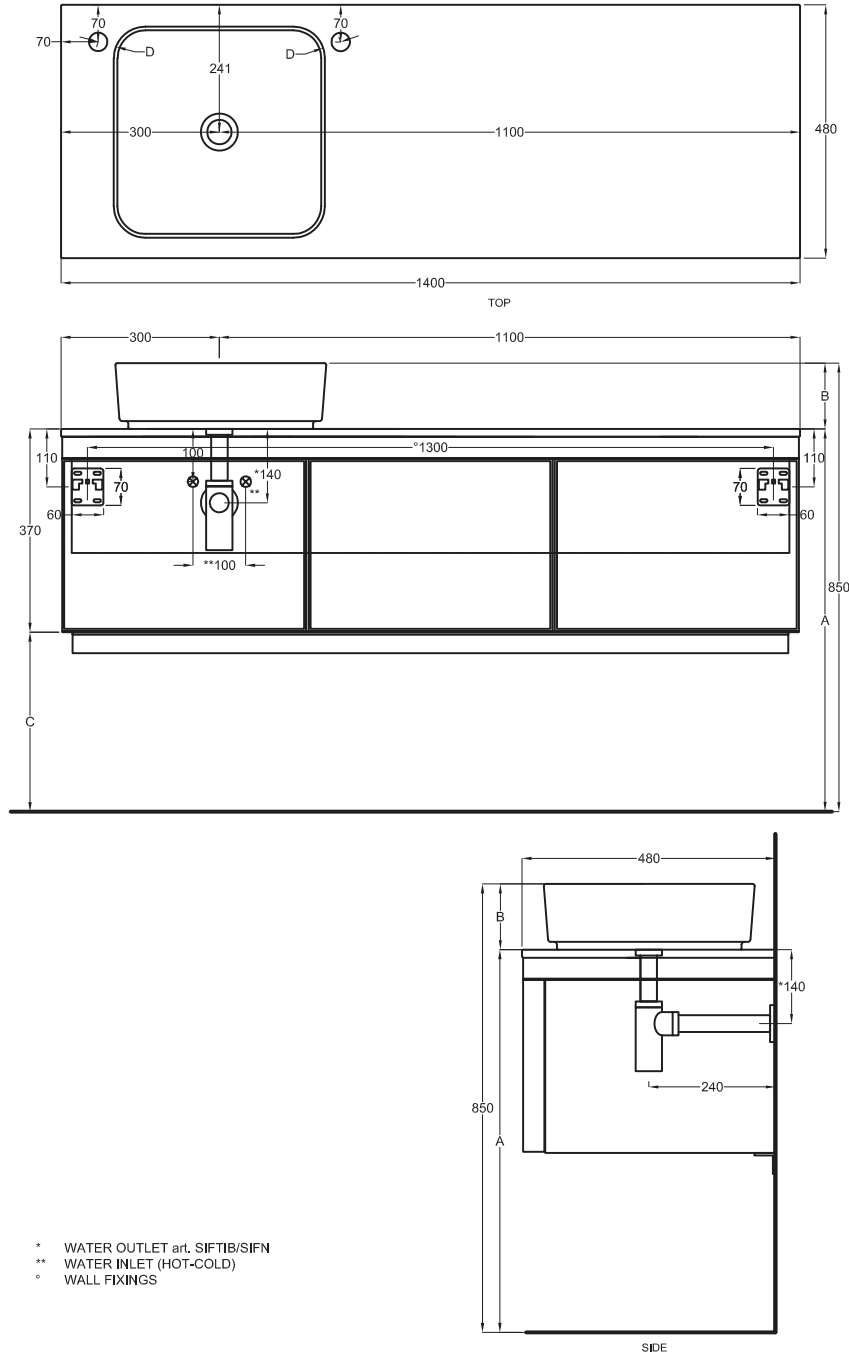

Multiplo con mobile chiuso

Multiplo with closed cabinet

140x48x37

cielo
handmade in Italy

Composizione n. 74 - 75

Composition no. 74 - 75

Gennaio 2019

A	725 mm
B	125 mm
C	355 mm
D	35 mm

Lavabi
Washbasins

Utilizzare il modulo d'ordine per verificare la corrispondenza fra lettera e articolo
Use the order form to check the correspondance between the letters and the items code