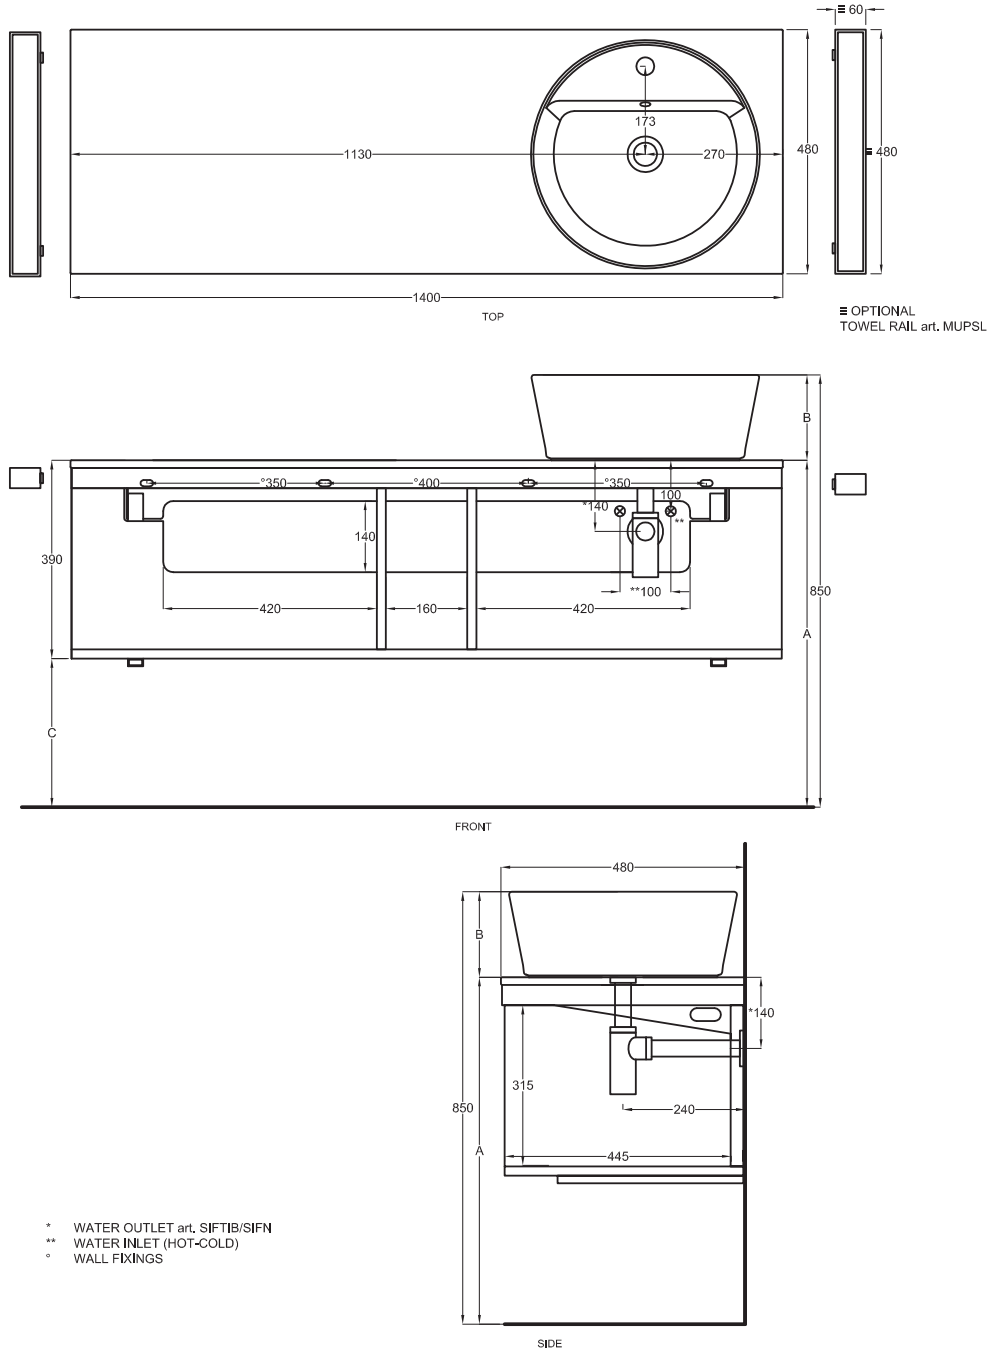

Multiplo con mobile a giorno

Multiplo with open day cabinet

140x48x39

cielo
handmade in Italy

Composizione n. 72

Composition no. 72

Gennaio 2019

A	670 mm	720 mm	720 mm
B	180 mm	130 mm	130 mm
C	280 mm	330 mm	330 mm
D	/	/	/

Lavabi Washbasins

Utilizzare il modulo d'ordine per verificare la corrispondenza fra lettera e articolo
Use the order form to check the correspondance between the letters and the items code