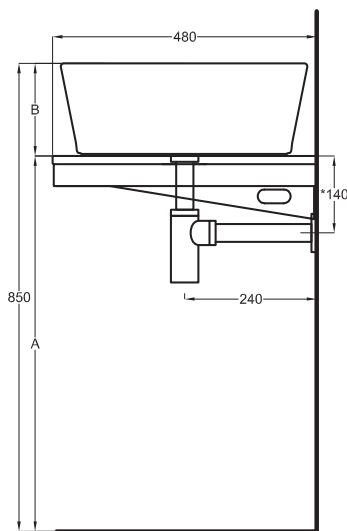

SIDE

- WATER OUTLET art. SIFTIB/SIFN
- ** WATER INLET (HOT-COLD)
- ° WALL FIXINGS

A	670 mm	720 mm
B	180 mm	130 mm
D	/	/

Lavabi
Washbasins

Utilizzare il modulo d'ordine per verificare la corrispondenza fra lettera e articolo
Use the order form to check the correspondance between the letters and the items code