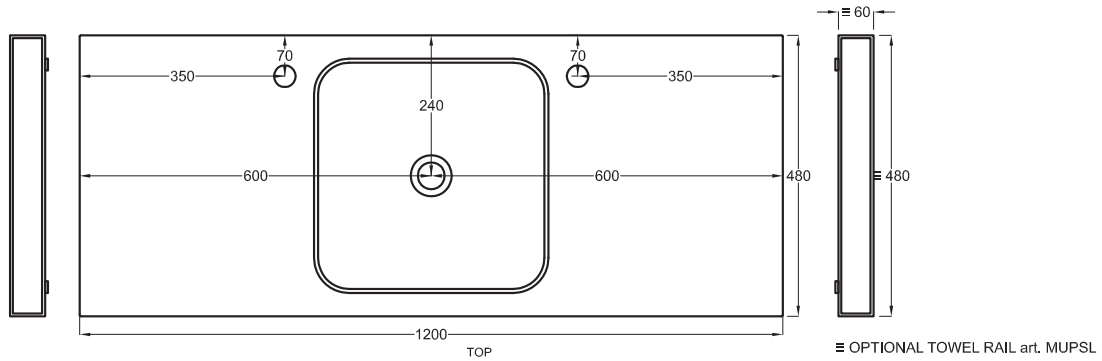

Composizione n. 50 - 51

Composition no. 50 - 51

Gennaio 2019

- * WATER OUTLET art. SIFTIB/SIFN
- ** WATER INLET (HOT-COLD)
- WALL FIXINGS

A	725 mm
B	125 mm
D	70 mm

Lavabi
Washbasins

Utilizzare il modulo d'ordine per verificare la corrispondenza fra lettera e articolo
Use the order form to check the correspondance between the letters and the items code