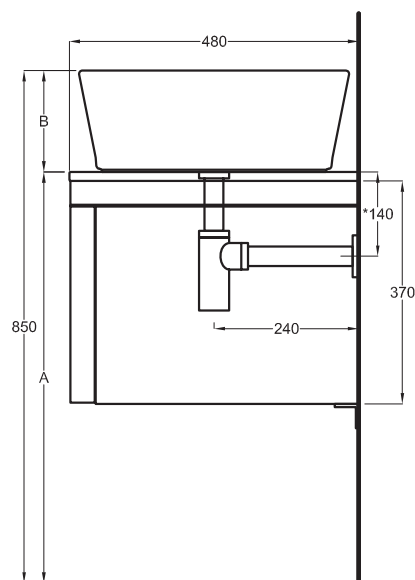

SIDE

- WATER OUTLET art. SIFTIB/SIFN
- ** WATER INLET (HOT-COLD)
- WALL FIXINGS

A	670 mm	720 mm
B	180 mm	130 mm
C	300 mm	350 mm
D	/	/

Lavabi Washbasins

Utilizzare il modulo d'ordine per verificare la corrispondenza fra lettera e articolo
Use the order form to check the correspondance between the letters and the items code