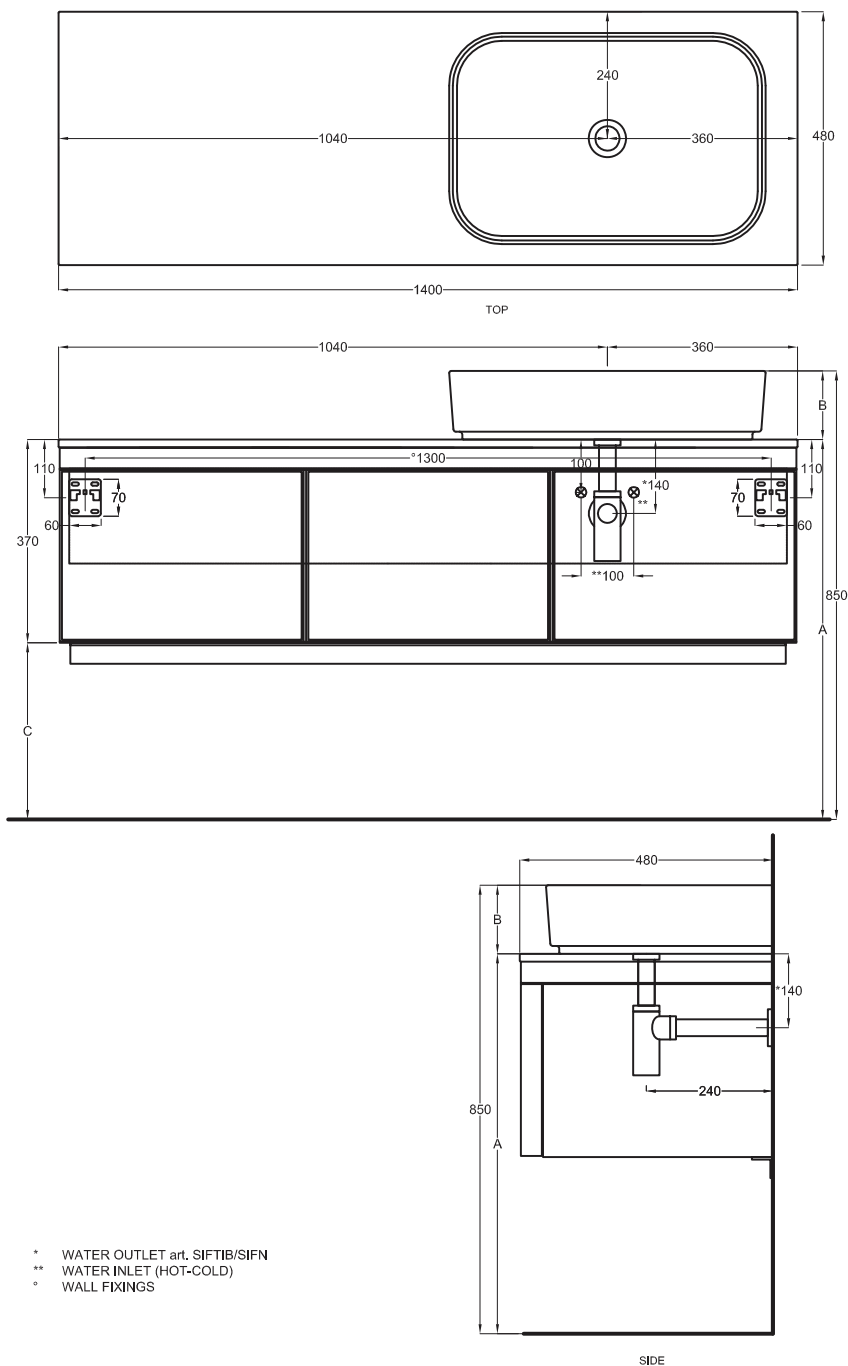

Multiplo con mobile chiuso

Multiplo with closed cabinet

140x48x37

cielo
handmade in Italy

Composizione n. 92

Composition no. 92

Gennaio 2019

SHCOLAR60
60 x 40 x h12,5