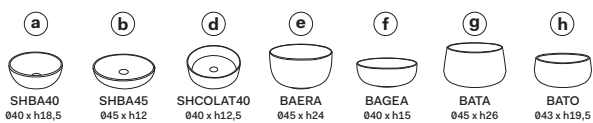

A	665 mm	725 mm	725 mm	610 mm	700 mm	590 mm	660 mm
B	185 mm	125 mm	125 mm	240 mm	150 mm	260 mm	190 mm
D	/	/	/	/	/	/	/

Lavabi
Washbasins

Utilizzare il modulo d'ordine per verificare la corrispondenza fra lettera e articolo
Use the order form to check the correspondance between the letters and the items code