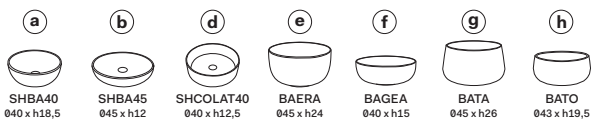

Composizioni n. 04 - 05

Compositions no. 04 - 05

Gennaio 2019

- * WATER OUTLET art. SIFTIB/SIFN
- ** WATER INLET (HOT-COLD)
- WALL FIXINGS

	A	B	C	D	E	F	G	H
A	665 mm	725 mm	725 mm	610 mm	700 mm	590 mm	660 mm	
B	185 mm	125 mm	125 mm	240 mm	150 mm	260 mm	190 mm	
C	295 mm	355 mm	355 mm	240 mm	330 mm	220 mm	290 mm	
D	50 mm	25 mm	50 mm	25 mm	50 mm	25 mm	35 mm	