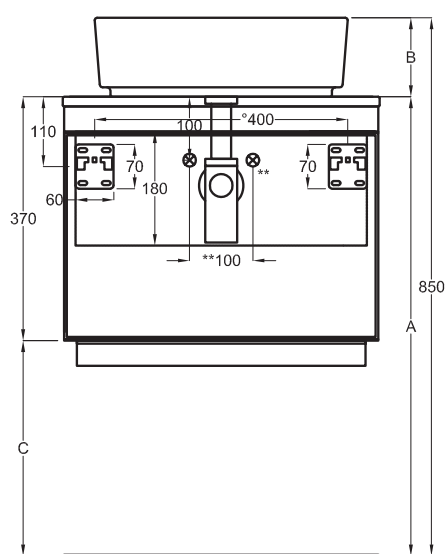

Multiplo con mobile chiuso

Multiplo with closed cabinet

50x48x37

cielo
handmade in Italy

Composizione n. 07

Composition no. 07

Gennaio 2019

TOP