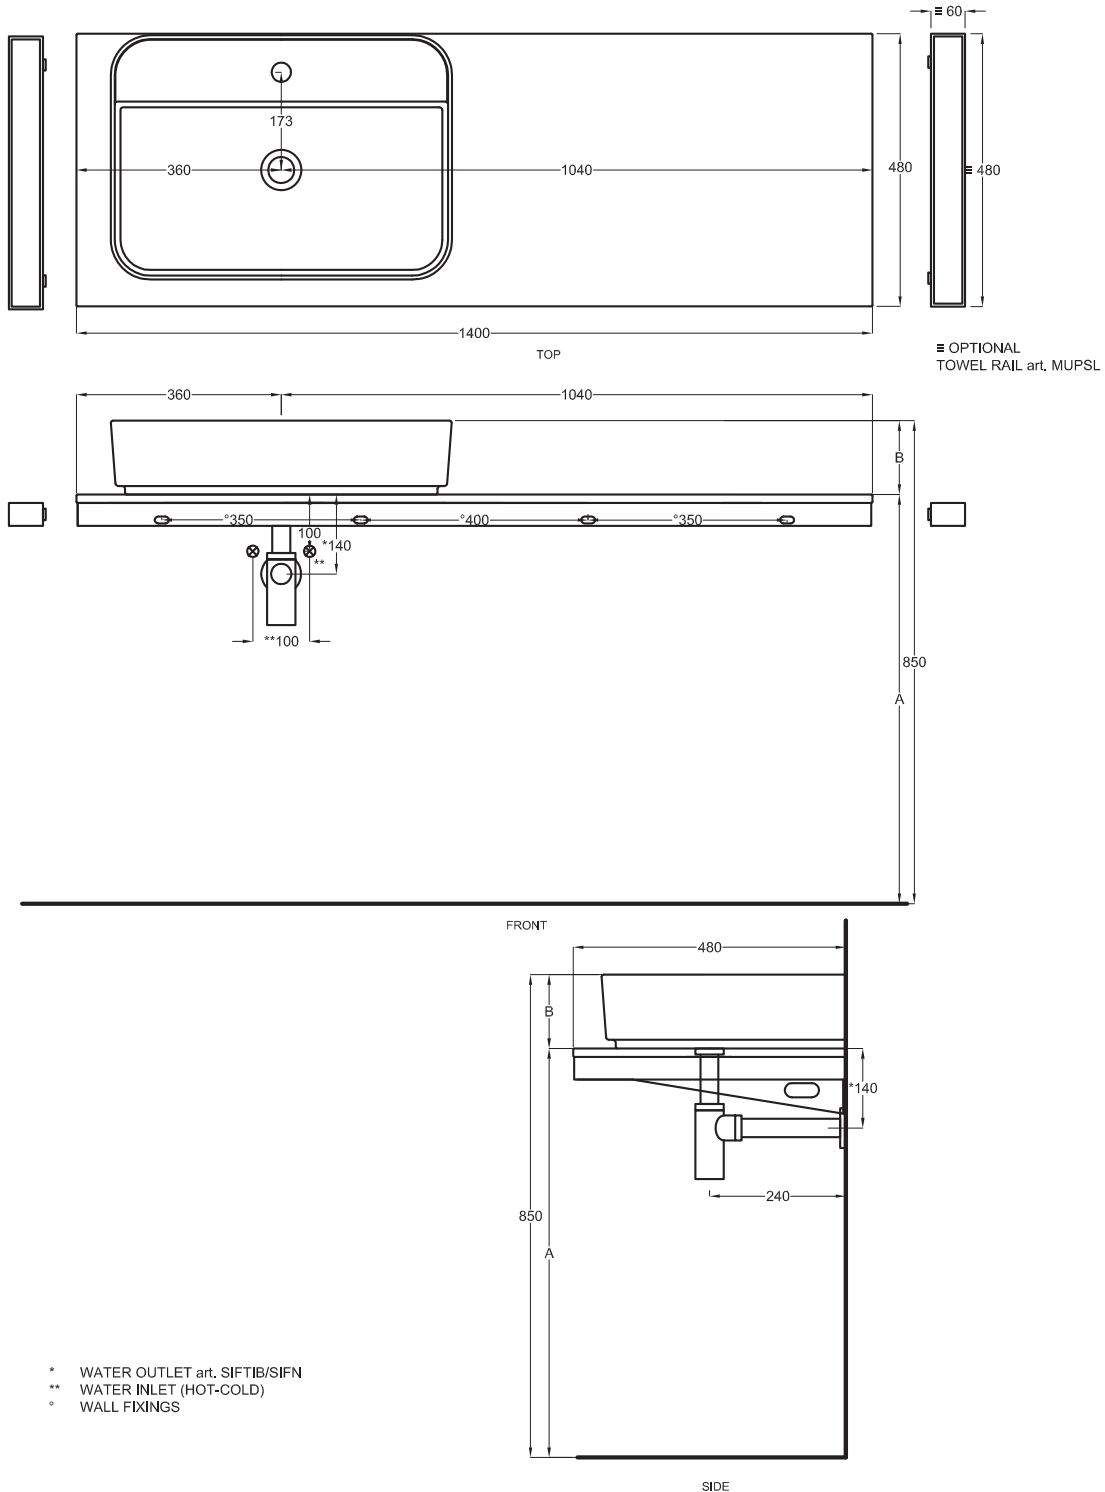

Composizione n. 94

Composition no. 94

Gennaio 2019

- WATER OUTLET art. SIFTIB/SIFN
- ** WATER INLET (HOT-COLD)
- WALL FIXINGS

SHCOLARF
60 x 43 x h13

A	720 mm
B	130 mm
D	

Lavabi
Washbasins

Utilizzare il modulo d'ordine per verificare la corrispondenza fra lettera e articolo
Use the order form to check the correspondance between the letters and the items code