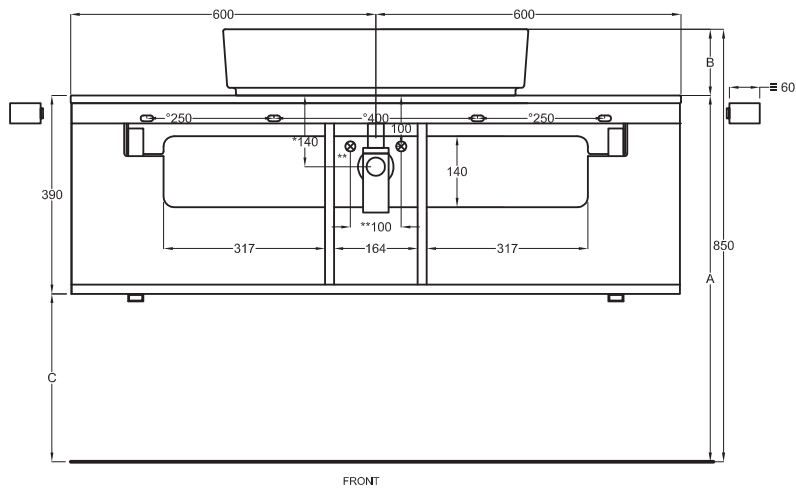

- WATER OUTLET art. SIFTIB/SIFN
- ** WATER INLET (HOT-COLD)
- ° WALL FIXINGS

SHCOLARF
60 x 43 x h13

A	720 mm
B	130 mm
C	330 mm
D	/

Lavabi
Washbasins

Utilizzare il modulo d'ordine per verificare la corrispondenza fra lettera e articolo
Use the order form to check the correspondance between the letters and the items code