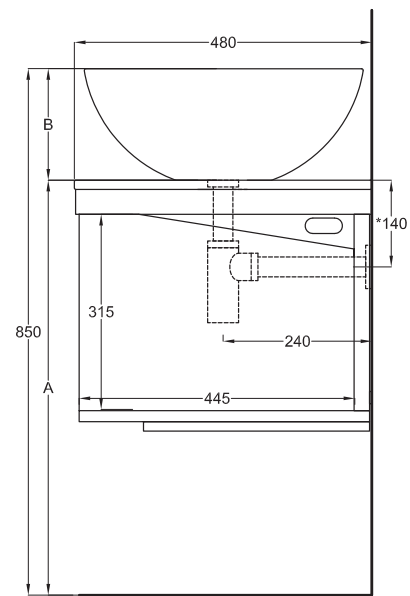

SIDE

- WATER OUTLET art. SIFTIB/SIFN
- ** WATER INLET (HOT-COLD)
- ° WALL FIXINGS

	n	o	p	q
A	670 mm	685 mm	725 mm	725 mm
B	180 mm	165 mm	125 mm	125 mm
C	280 mm	295 mm	335 mm	335 mm
D	/	/	/	/

Lavabi Washbasins

Utilizzare il modulo d'ordine per verificare la corrispondenza fra lettera e articolo
Use the order form to check the correspondance between the letters and the items code