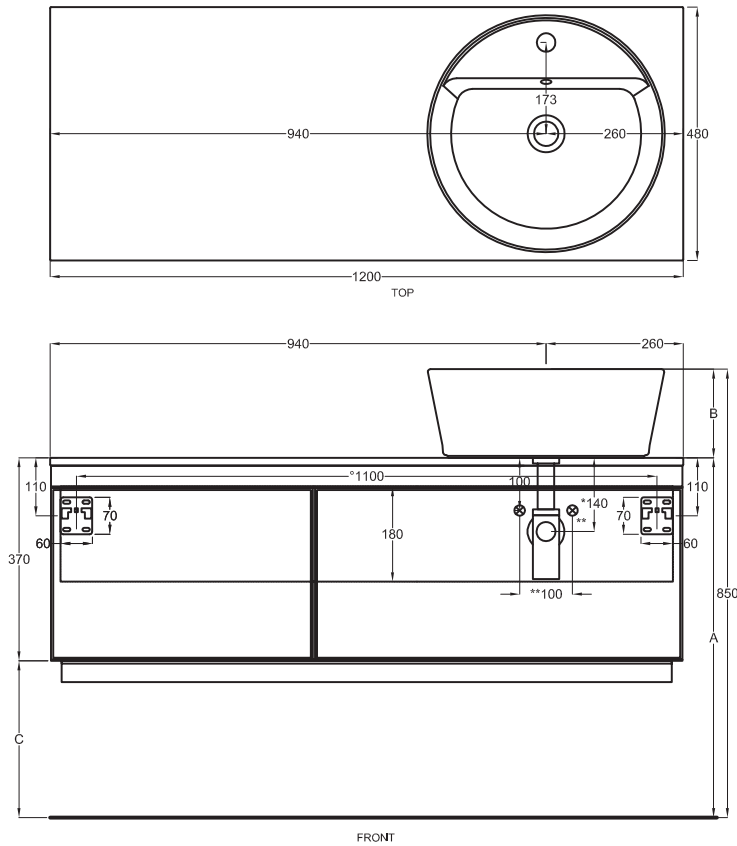

Composizione n. 46

Composition no. 46

Gennaio 2019