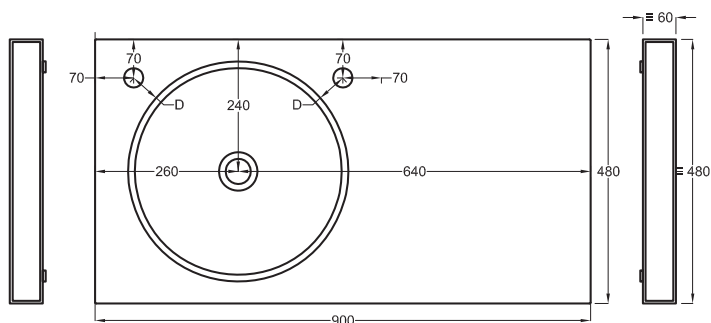

Multiplo versione solo piano

Multiplo only countertop version

90x48x5,5

cielo
handmade in Italy

Composizione n. 23 - 24

Composition no. 23 - 24

Gennaio 2019

TOP

≡ OPTIONAL TOWEL RAIL art. MUPSL