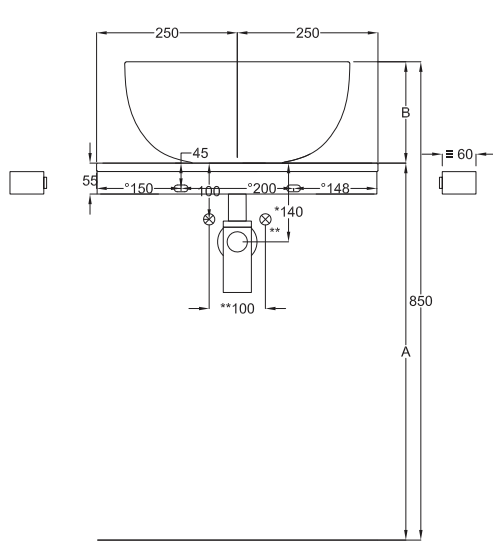

Multiplo versione solo piano

Multiplo only countertop version

50x48x5,5

cielo
handmade in Italy

Composizioni n. 04 - 05

Compositions no. 04 - 05

Gennaio 2019

≡ OPTIONAL TOWEL RAIL art. MUPSL

FRONT

- WATER OUTLET art. SIFTIB/SIFN
- ** WATER INLET (HOT-COLD)
- WALL FIXINGS

A	665 mm	725 mm	725 mm	610 mm	700 mm	590 mm	660 mm
B	185 mm	125 mm	125 mm	240 mm	150 mm	260 mm	190 mm
D	50 mm	25 mm	50 mm	25 mm	50 mm	25 mm	35 mm

Lavabi
Washbasins

Utilizzare il modulo d'ordine per verificare la corrispondenza fra lettera e articolo
Use the order form to check the correspondance between the letters and the items code