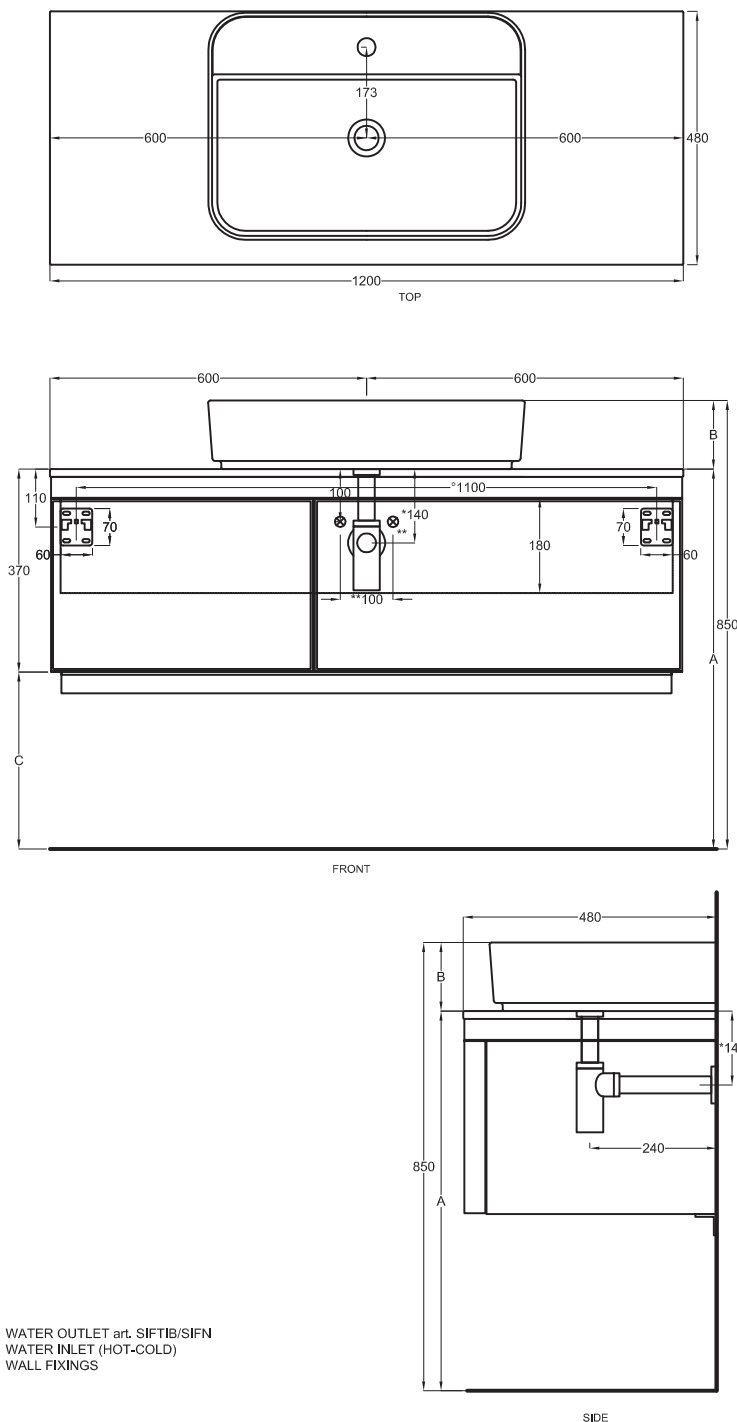

Multiplo con mobile chiuso

Multiplo with closed cabinet

120x48x37

cielo
handmade in Italy

Composizione n. 63

Composition no. 63

Gennaio 2019

SHCOLARF
60 x 43 x h13