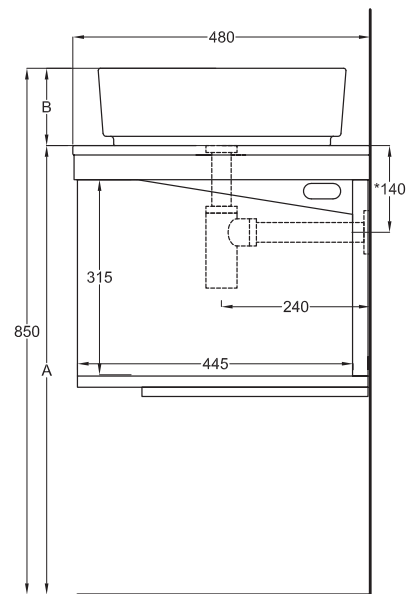

SIDE

- WATER OUTLET art. SIFTIB/SIFN
- ** WATER INLET (HOT-COLD)
- ° WALL FIXINGS

SHCOLAQ40
40 x 40 x h12,5

A	725 mm
B	125 mm
C	335 mm
D	

Lavabi
Washbasins

Utilizzare il modulo d'ordine per verificare la corrispondenza fra lettera e articolo
Use the order form to check the correspondance between the letters and the items code