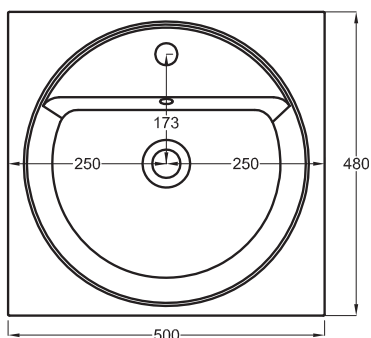

Multiplo with closed cabinet

50x48x37

cielo
handmade in Italy

Composizione n. 06

Composition no. 06

Gennaio 2019

TOP

FRONT