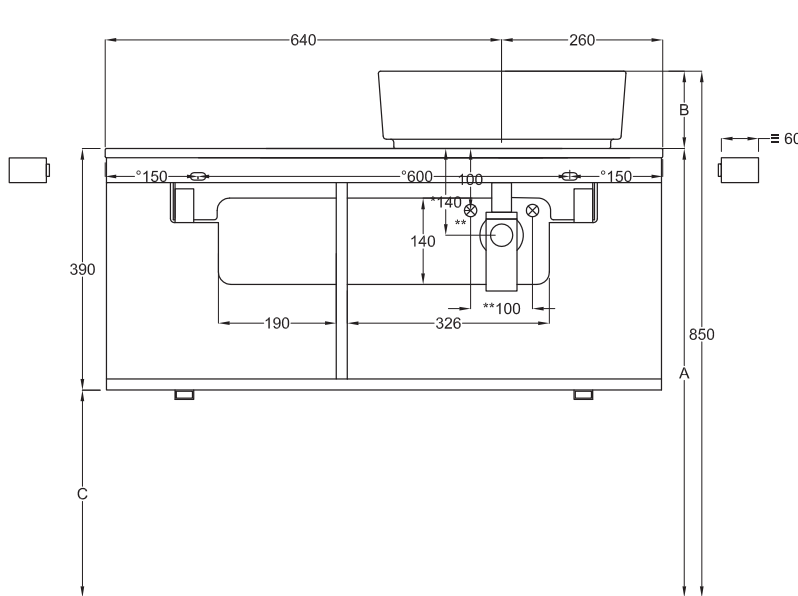

Multiplo con mobile a giorno

Multiplo with open day cabinet

90x48x39

cielo
handmade in Italy

Composizione n. 33

Composition no. 33

Gennaio 2019

≡ OPTIONAL TOWEL RAIL art. MUPSL

FRONT

- WATER OUTLET art. SIFTIB/SIFN
- ** WATER INLET (HOT-COLD)
- WALL FIXINGS

SHCOLAQF
44 x 43 x h33

A	720 mm
B	130 mm
C	330 mm
D	/

Lavabi

Washbasins

Utilizzare il modulo d'ordine per verificare la corrispondenza fra lettera e articolo
Use the order form to check the correspondance between the letters and the items code