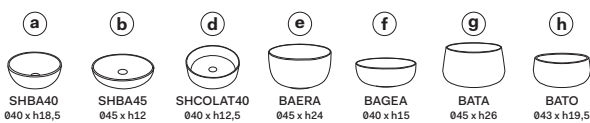

Composizioni n. 40 - 41

Composition no. 40 - 41

Gennaio 2019

A	665 mm	725 mm	725 mm	610 mm	700 mm	590 mm	660 mm
B	185 mm	125 mm	125 mm	240 mm	150 mm	260 mm	190 mm
C	295 mm	355 mm	355 mm	240 mm	330 mm	220 mm	290 mm
D	70 mm	45 mm	70 mm	45 mm	70 mm	45 mm	55 mm

Lavabi Washbasins

Utilizzare il modulo d'ordine per verificare la corrispondenza fra lettera e articolo
Use the order form to check the correspondance between the letters and the items code