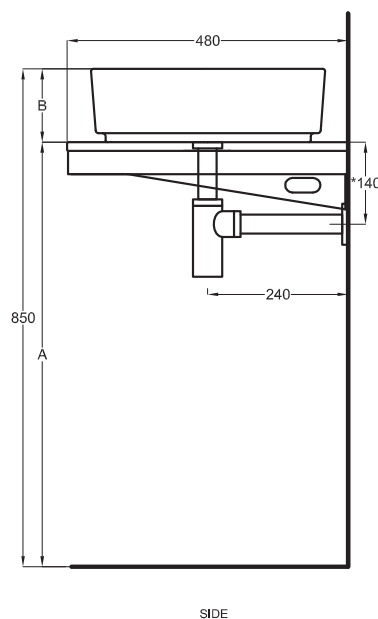

- WATER OUTLET art. SIFTIB/SIFN
- ** WATER INLET (HOT-COLD)
- WALL FIXINGS

SHCOLAQ40
40 x 40 x h12,5

A	725 mm
B	125 mm
D	65 mm

Lavabi
Washbasins

Utilizzare il modulo d'ordine per verificare la corrispondenza fra lettera e articolo
Use the order form to check the correspondance between the letters and the items code