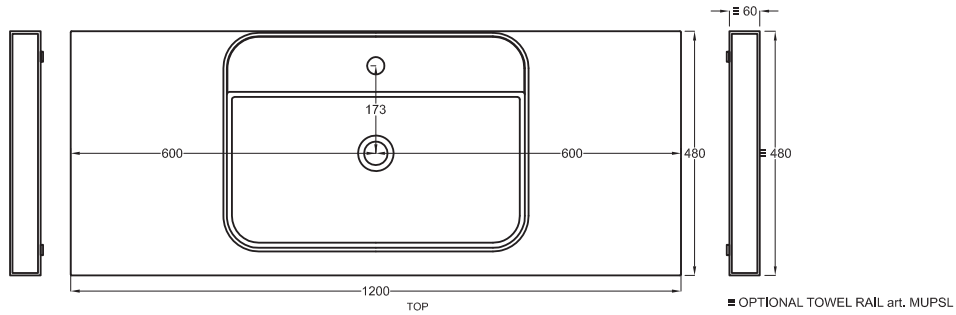

Composizione n. 63

Composition no. 63

Gennaio 2019

OPTIONAL TOWEL RAIL art. MUPSL