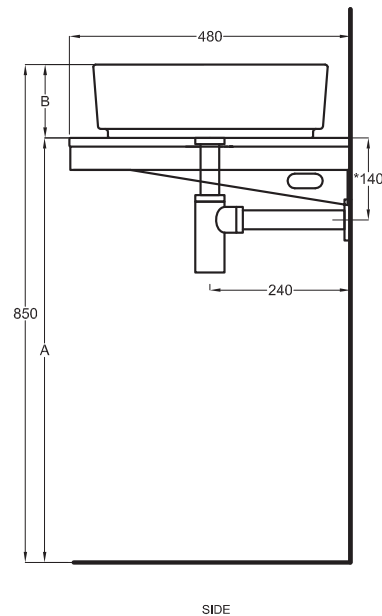

Composizione n. 52

Composition no. 52

Gennaio 2019

- WATER OUTLET art. SIFTIB/SIFN
- ** WATER INLET (HOT-COLD)
- WALL FIXINGS

A	725 mm	Lavabi Washbasins
B	125 mm	
D	65 mm	

Utilizzare il modulo d'ordine per verificare la corrispondenza fra lettera e articolo
Use the order form to check the correspondance between the letters and the items code