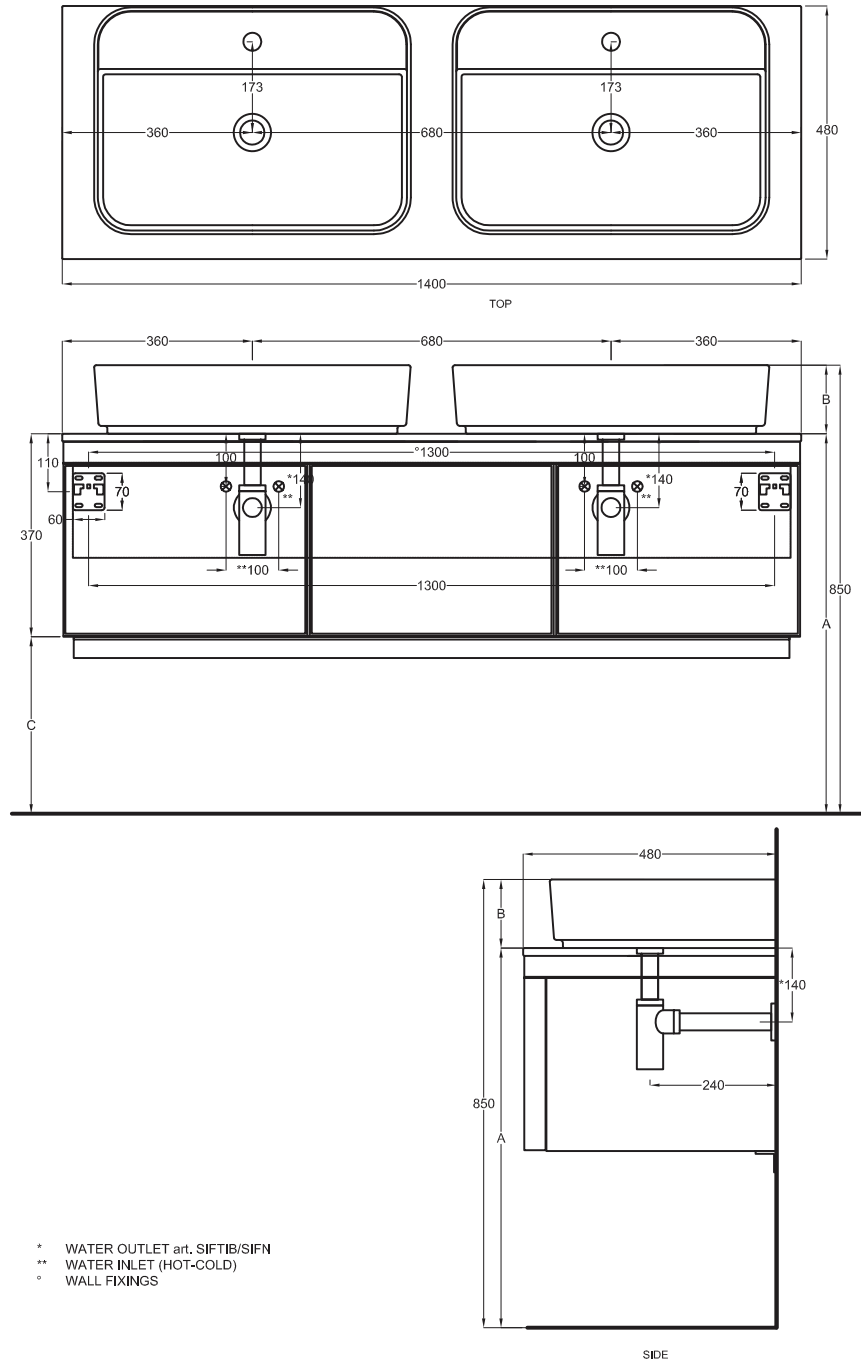

Multiplo con mobile chiuso

Multiplo with closed cabinet

140x48x37

cielo
handmade in Italy

Composizione n. 97

Composition no. 97

Gennaio 2019

SHCOLARF
60 x 43 x h13