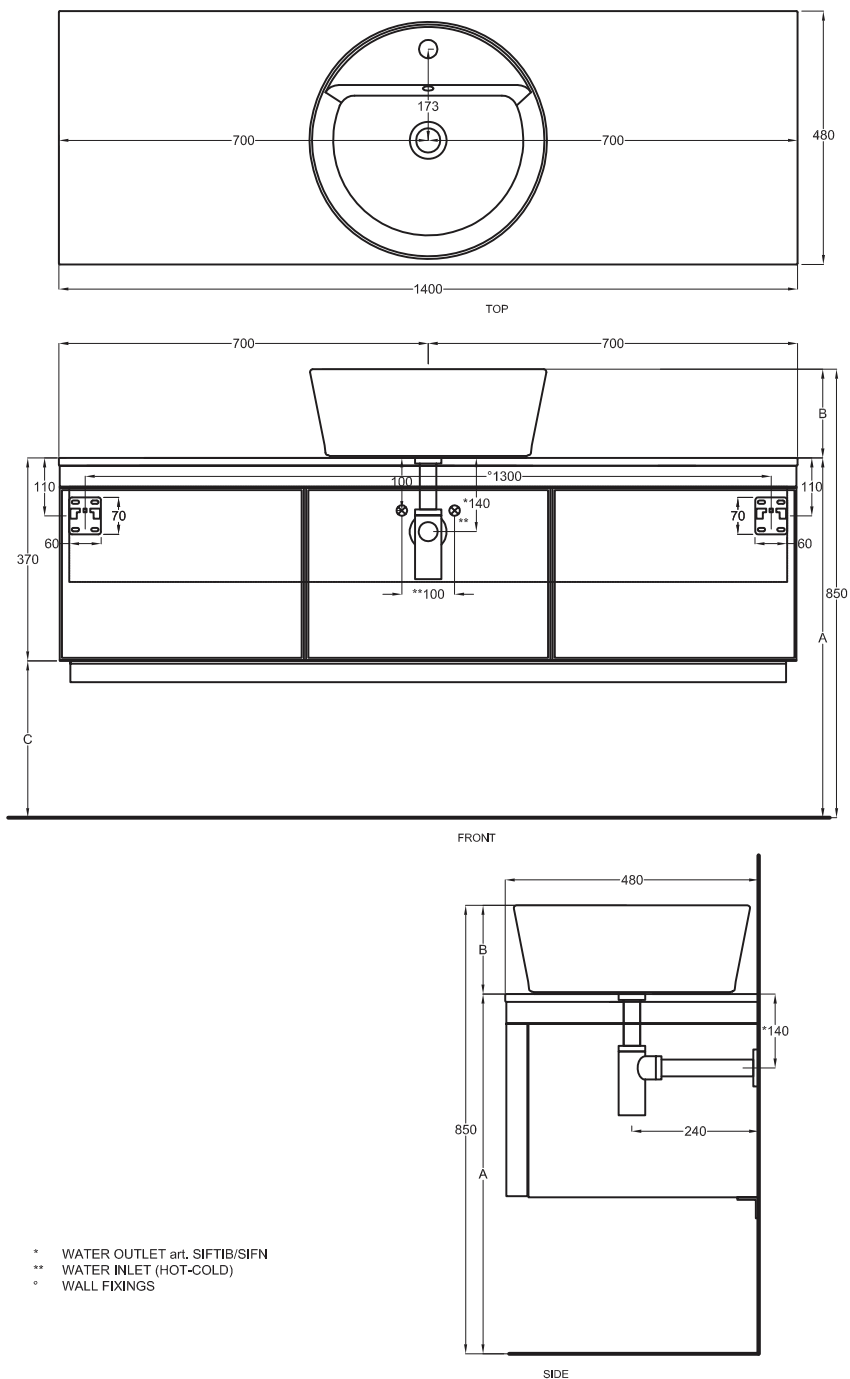

Multiplo con mobile chiuso

Multiplo with closed cabinet

140x48x37

cielo
handmade in Italy

Composizione n. 71

Composition no. 71

Gennaio 2019

A	670 mm	720 mm	720 mm
B	180 mm	130 mm	130 mm
C	300 mm	350 mm	350 mm
D	/	/	/

Lavabi

Washbasins

Utilizzare il modulo d'ordine per verificare la corrispondenza fra lettera e articolo
Use the order form to check the correspondance between the letters and the items code