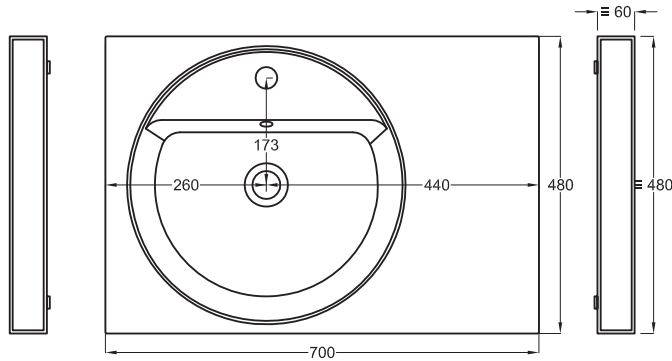

Multiplo with open day cabinet

70x48x39

cielo
handmade in Italy

Composizione n. 13

Composition no. 13

Gennaio 2019

TOP

≡ OPTIONAL TOWEL RAIL art. MUPSL