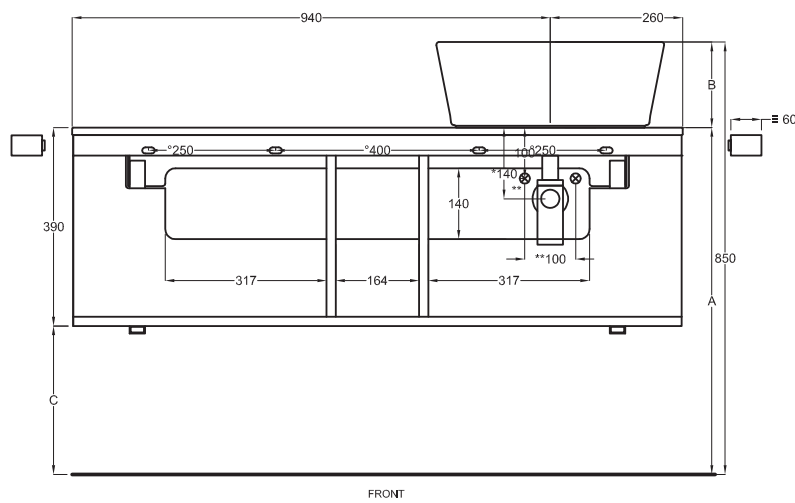

Composizione n. 46

Composition no. 46

Gennaio 2019

- WATER OUTLET art. SIFTIB/SIFN
- ** WATER INLET (HOT-COLD)
- WALL FIXINGS

A	670 mm	720 mm	720 mm
B	180 mm	130 mm	130 mm
C	280 mm	330 mm	330 mm
D	/	/	/

Lavabi

Washbasins

Utilizzare il modulo d'ordine per verificare la corrispondenza fra lettera e articolo
Use the order form to check the correspondance between the letters and the items code