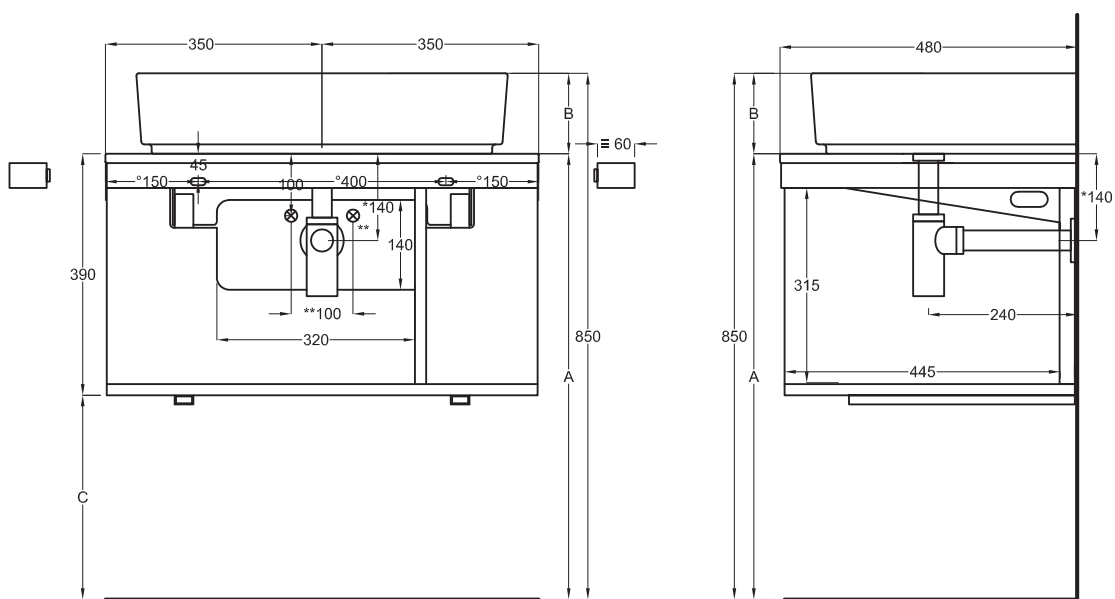

FRONT

SIDE

- WATER OUTLET art. SIFTIB/SIFN
- ** WATER INLET (HOT-COLD)

SHCOLARF
60 x 43 x h13

A	720 mm
B	130 mm
C	330 mm
D	/

Lavabi
Washbasins

Utilizzare il modulo d'ordine per verificare la corrispondenza fra lettera e articolo
Use the order form to check the correspondance between the letters and the items code