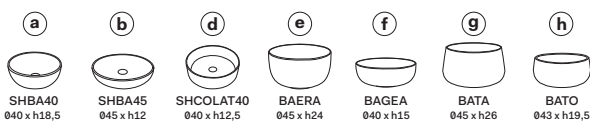

Multiplo only countertop version

90x48x5,5

cielo
handmade in Italy

Composizione n. 25 - 26

Composition no. 25 - 26

Gennaio 2019

- * WATER OUTLET art. SIFTB/SIFN
- ** WATER INLET (HOT-COLD)
- ° WALL FIXINGS

A	665 mm	725 mm	725 mm	610 mm	700 mm	590 mm	660 mm
B	185 mm	125 mm	125 mm	240 mm	150 mm	260 mm	190 mm
D	55 mm	30 mm	55 mm	30 mm	55 mm	30 mm	40 mm