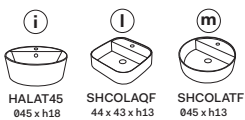

SIDE

- * WATER OUTLET art. SIFTIB/SIFN
- ** WATER INLET (HOT-COLD)
- WALL FIXINGS

A	670 mm	720 mm	720 mm
B	180 mm	130 mm	130 mm
D	/	/	/

Lavabi
Washbasins

Utilizzare il modulo d'ordine per verificare la corrispondenza fra lettera e articolo
Use the order form to check the correspondance between the letters and the items code