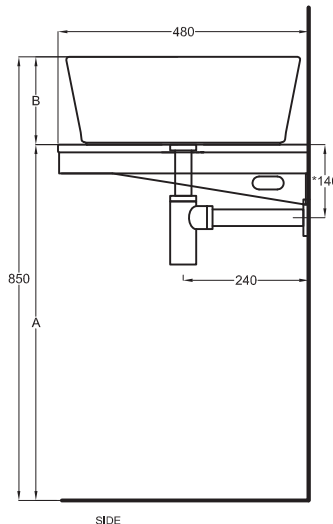

SIDE

- WATER OUTLET art. SIFTIB/SIFN
- ** WATER INLET (HOT-COLD)
- WALL FIXINGS

A	670 mm	720 mm	720 mm
B	180 mm	130 mm	130 mm
D	/	/	/

Lavabi Washbasins

Utilizzare il modulo d'ordine per verificare la corrispondenza fra lettera e articolo
Use the order form to check the correspondance between the letters and the items code