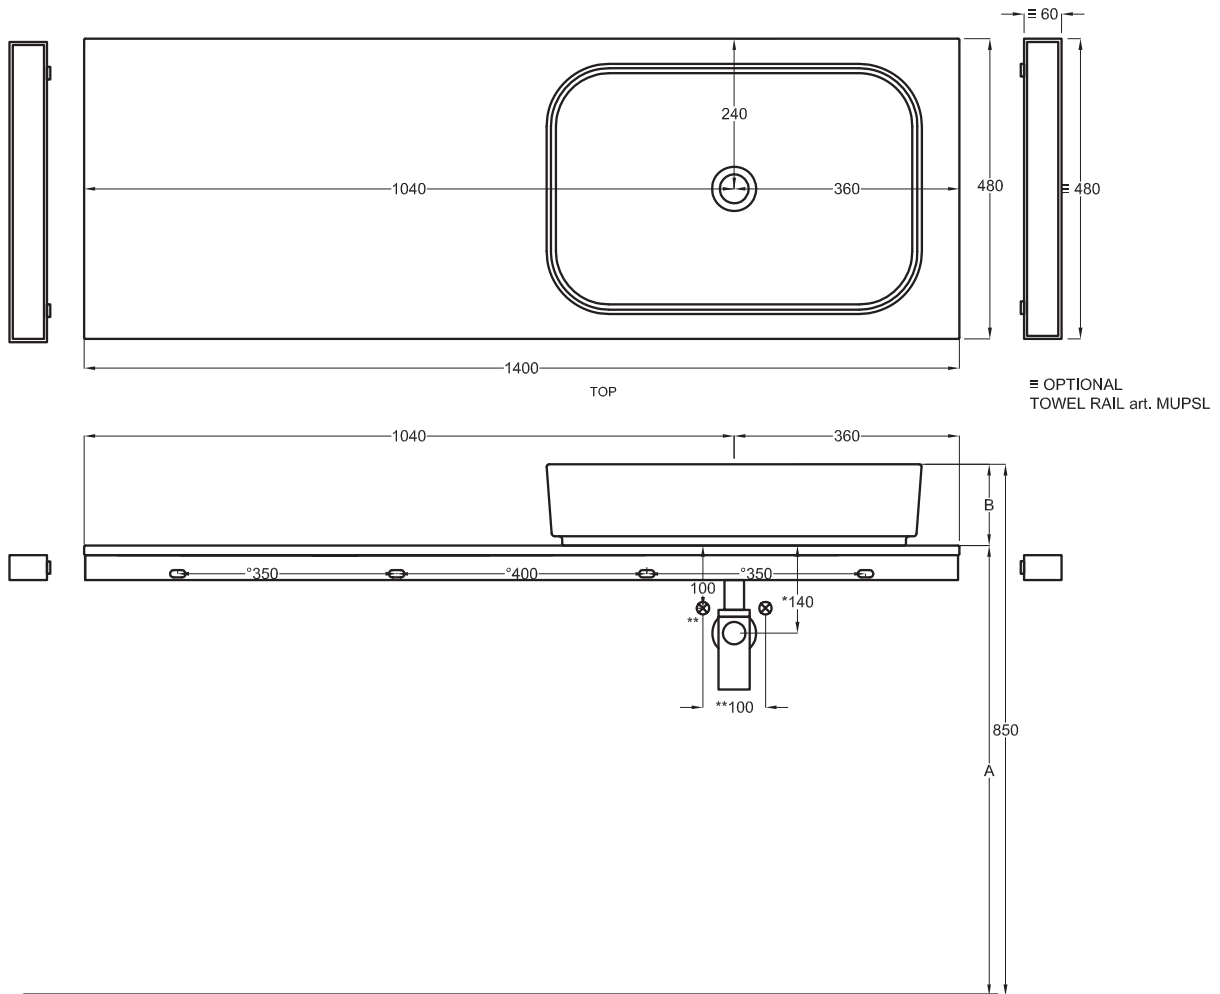

Composizione n. 92

Composition no. 92

Gennaio 2019

≡ OPTIONAL
TOWEL RAIL art. MUPLS