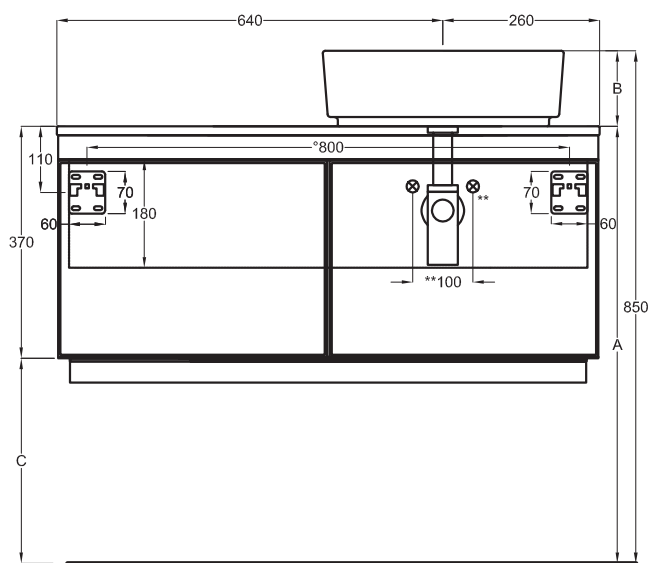

Multiplo con mobile chiuso

Multiplo with closed cabinet

90x48x37

cielo
handmade in Italy

Composizione n. 36

Composition no. 36

Gennaio 2019

TOP