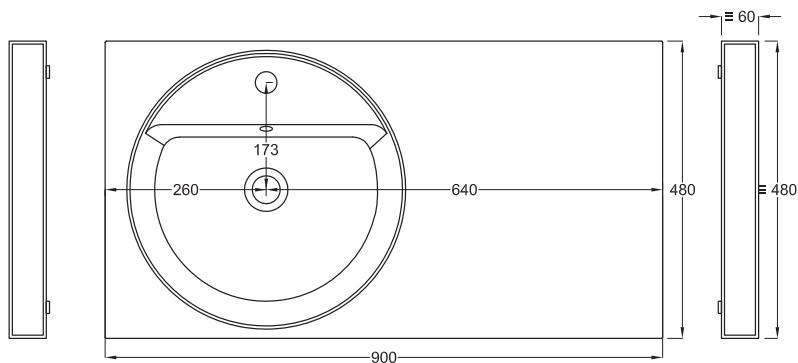

Multiplo with open day cabinet

90x48x39

cielo
handmade in Italy

Composizione n. 28

Composition no. 28

Gennaio 2019

TOP

≡ OPTIONAL TOWEL RAIL art. MUPSL