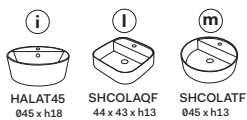

Multiplo con mobile a giorno

Multiplo with open day cabinet

140x48x39

cielo
handmade in Italy

Composizione n. 71

Composition no. 71

Gennaio 2019

	HALAT45 045 x h18	SHCOLAQF 44 x 43 x h13	SHCOLATF 045 x h13
A	670 mm	720 mm	720 mm
B	180 mm	130 mm	130 mm
C	280 mm	330 mm	330 mm
D	/	/	/

Lavabi Washbasins

Utilizzare il modulo d'ordine per verificare la corrispondenza fra lettera e articolo
Use the order form to check the correspondance between the letters and the items code