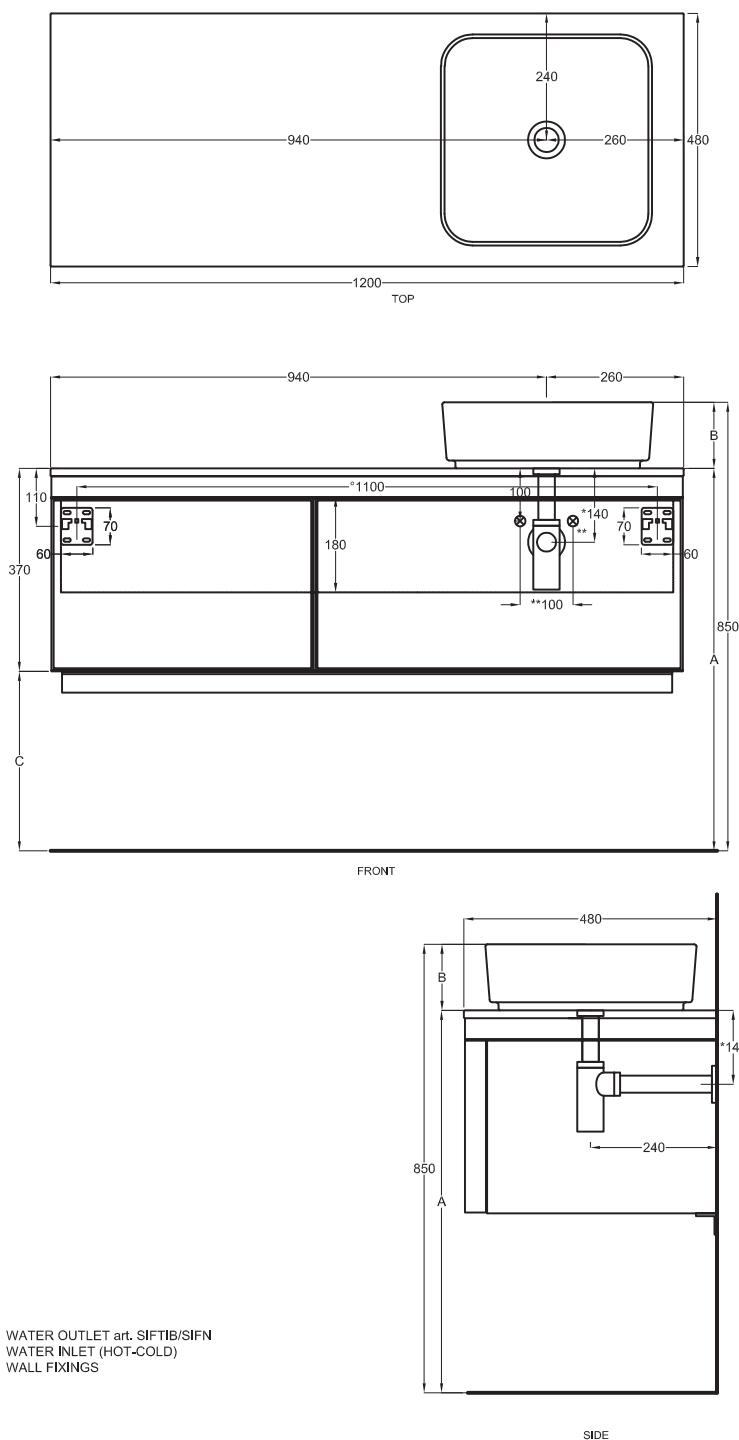

Composizione n. 99

Composition no. 99

Gennaio 2019

A	725 mm
B	125 mm
C	335 mm
D	

Lavabi Washbasins

Utilizzare il modulo d'ordine per verificare la corrispondenza fra lettera e articolo
Use the order form to check the correspondance between the letters and the items code