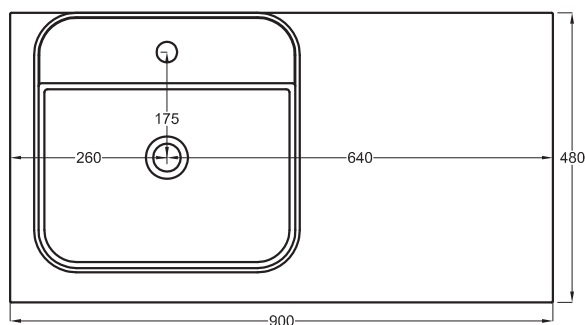

Multiplo con mobile chiuso

Multiplo with closed cabinet

90x48x37

cielo
handmade in Italy

Composizione n. 32

Composition no. 32

Gennaio 2019

TOP