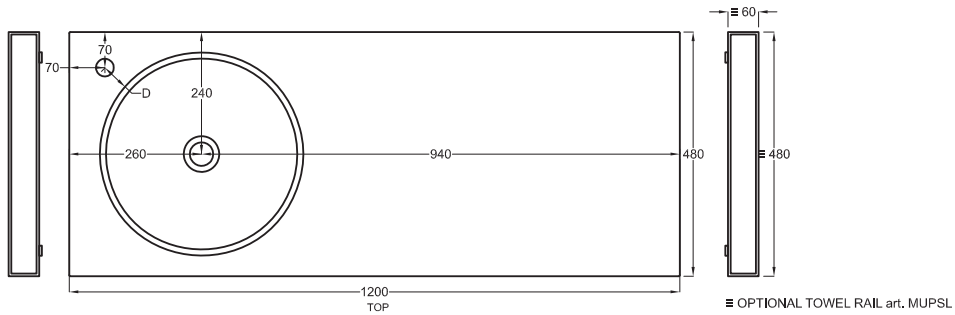

Multiplo with open day cabinet

120x48x39

cielo
handmade in Italy

Composizione n. 39

Composizione no. 39

Gennaio 2019

- * WATER OUTLET art. SIFTIB/SIFN
- ** WATER INLET (HOT-COLD)
- WALL FIXINGS

A	665 mm	725 mm	725 mm	610 mm	700 mm	590 mm	660 mm
B	185 mm	125 mm	125 mm	240 mm	150 mm	260 mm	190 mm
C	275 mm	335 mm	335 mm	220 mm	310 mm	200 mm	270 mm
D	50 mm	25 mm	50 mm	25 mm	50 mm	25 mm	35 mm