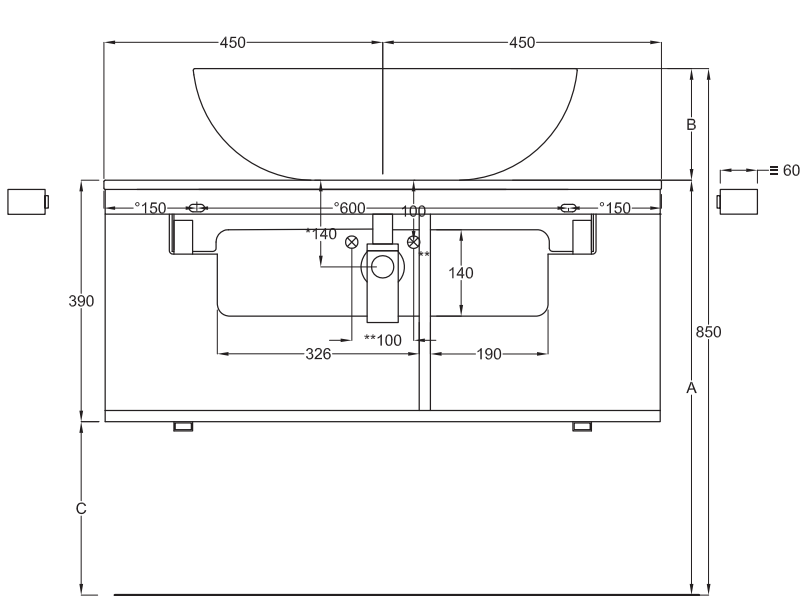

Multiplo con mobile a giorno

Multiplo with open day cabinet

90x48x39

cielo
handmade in Italy

Composizione n. 38

Composition no. 38

Gennaio 2019

≡ OPTIONAL TOWEL RAIL art. MUPSL

FRONT

- WATER OUTLET art. SIFTIB/SIFN
- ** WATER INLET (HOT-COLD)
- ° WALL FIXINGS

	n	o	p	q
A	670 mm	685 mm	725 mm	725 mm
B	180 mm	165 mm	125 mm	125 mm
C	280 mm	295 mm	335 mm	335 mm
D	/	/	/	/

Lavabi Washbasins

Utilizzare il modulo d'ordine per verificare la corrispondenza fra lettera e articolo
Use the order form to check the correspondance between the letters and the items code