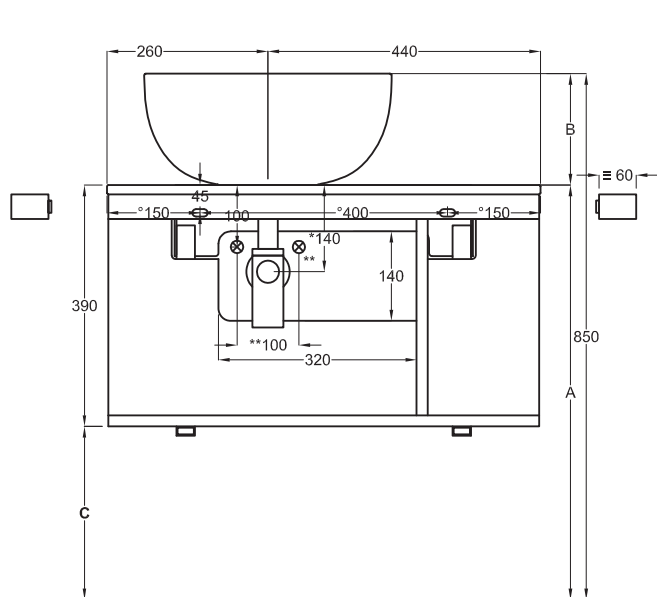

Multiplo con mobile a giorno

Multiplo with open day cabinet

70x48x39

cielo
handmade in Italy

Composizione n. 09

Composition no. 09

Gennaio 2019

≡ OPTIONAL TOWEL RAIL art. MUPSL

FRONT

- WATER OUTLET art. SIFTIB/SIFN
- ** WATER INLET (HOT-COLD)
- WALL FIXINGS

A	665 mm	725 mm	725 mm	610 mm	700 mm	590 mm	660 mm
B	185 mm	125 mm	125 mm	240 mm	150 mm	260 mm	190 mm
C	275 mm	335 mm	335 mm	220 mm	310 mm	200 mm	270 mm
D	55 mm	30 mm	55 mm	30 mm	55 mm	30 mm	40 mm

Lavabi Washbasins

Utilizzare il modulo d'ordine per verificare la corrispondenza fra lettera e articolo
Use the order form to check the correspondance between the letters and the items code