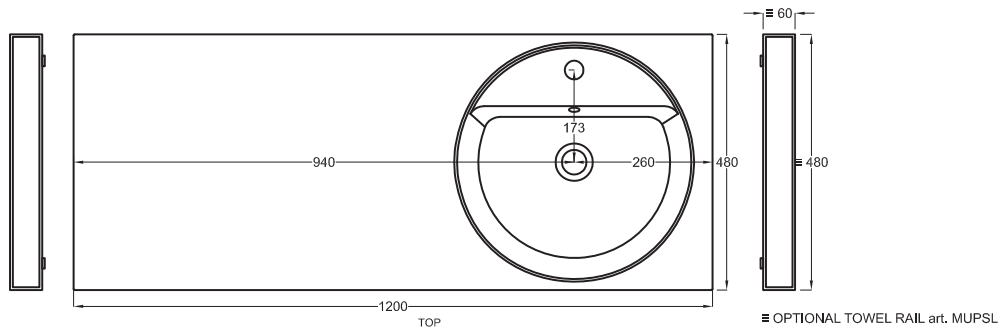

Composizione n. 46

Composition no. 46

Gennaio 2019

- WATER OUTLET art. SIFTIB/SIFN
- ** WATER INLET (HOT-COLD)
- WALL FIXINGS

A	670 mm	720 mm	720 mm
B	180 mm	130 mm	130 mm
D	/	/	/

Lavabi

Washbasins

Utilizzare il modulo d'ordine per verificare la corrispondenza fra lettera e articolo
Use the order form to check the correspondance between the letters and the items code