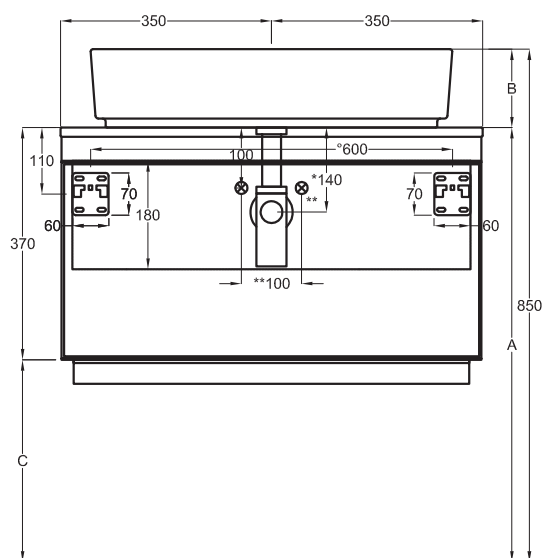

Multiplo con mobile chiuso

Multiplo with closed cabinet

70x48x37

cielo
handmade in Italy

Composizione n. 22

Composition no. 22

Gennaio 2019

TOP