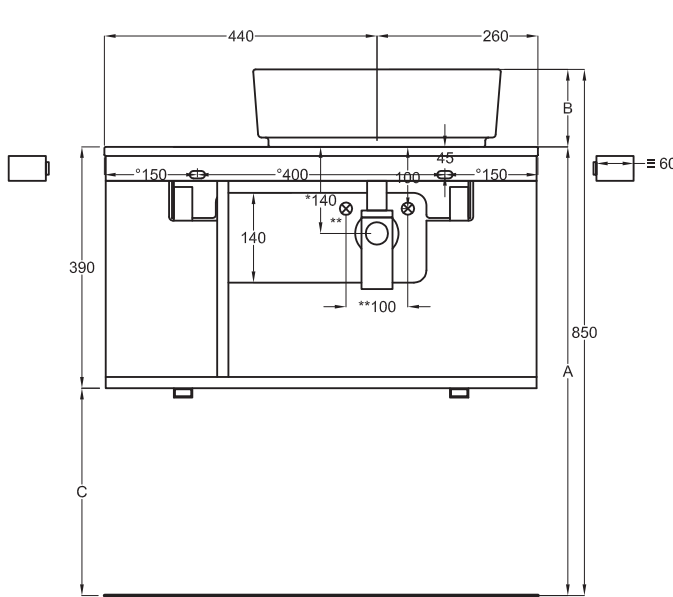

Multiplo with open day cabinet

70x48x39

cielo
handmade in Italy

Composizione n. 18

Composition no. 18

Gennaio 2019

TOP

≡ OPTIONAL TOWEL RAIL art. MUPSL