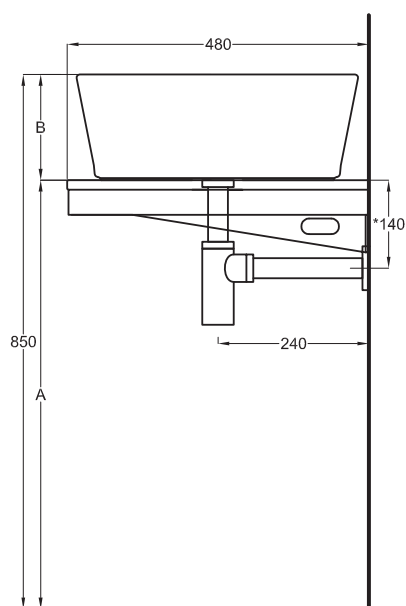

SIDE

- WATER OUTLET art. SIFTIB/SIFN
- ** WATER INLET (HOT-COLD)
- ° WALL FIXINGS

A	670 mm	720 mm	720 mm
B	180 mm	130 mm	130 mm
D	/	/	/

Lavabi Washbasins

Utilizzare il modulo d'ordine per verificare la corrispondenza fra lettera e articolo
Use the order form to check the correspondance between the letters and the items code