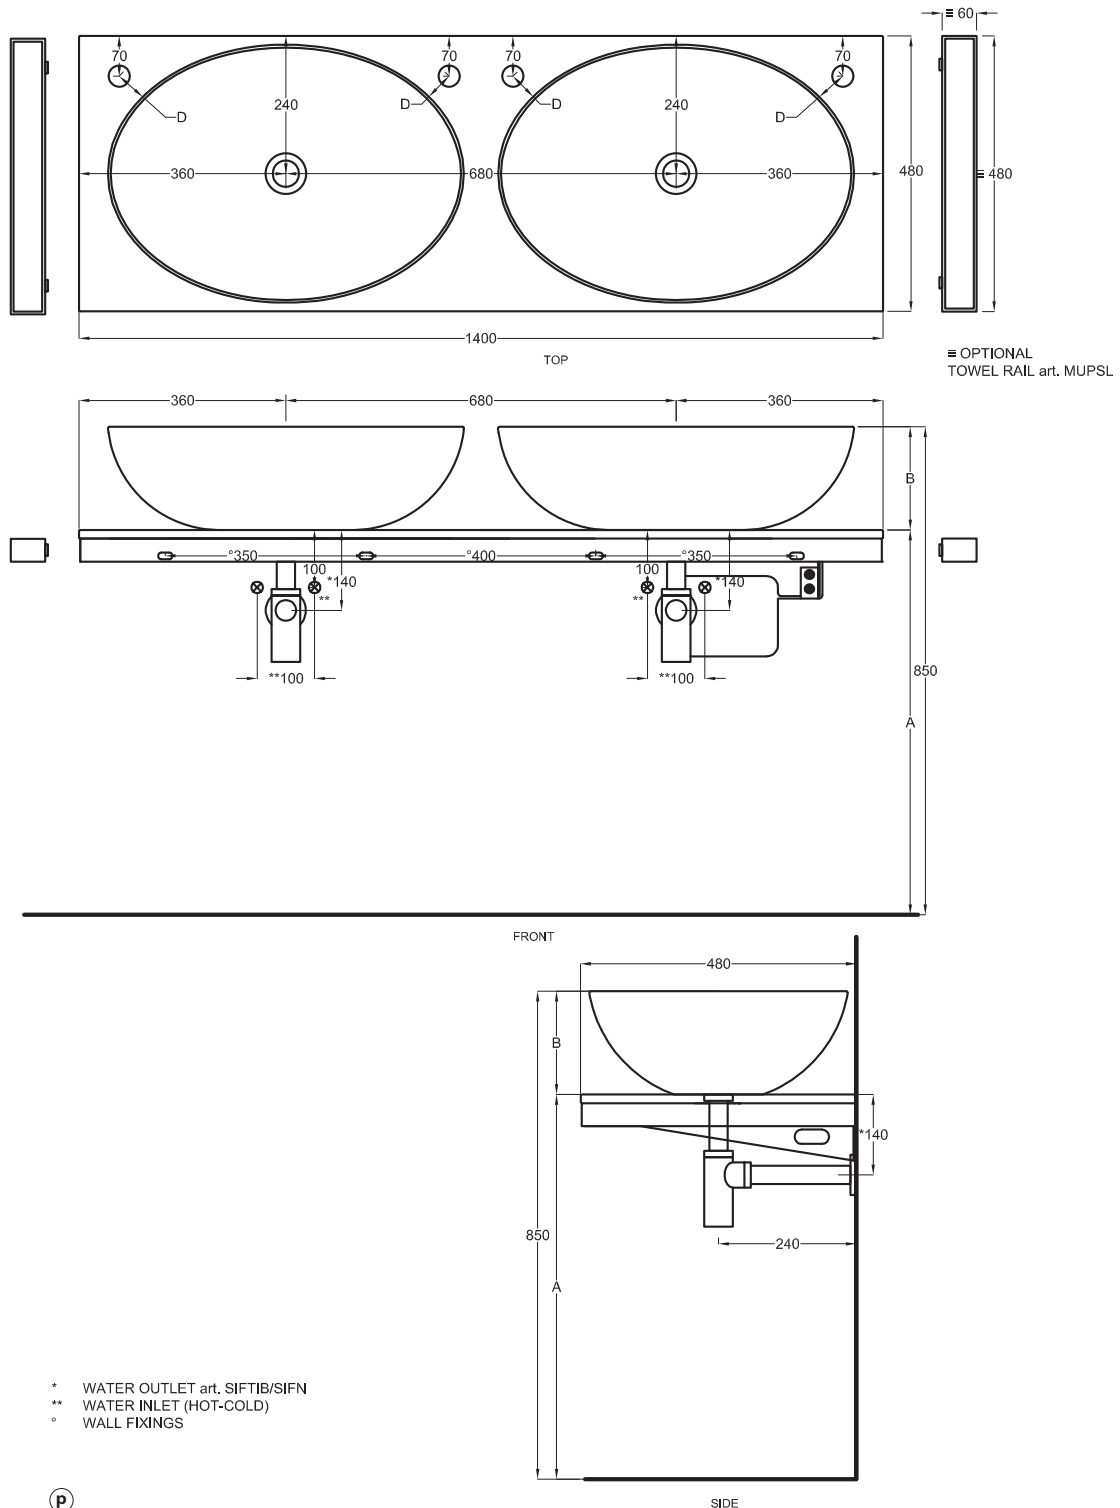

Multiplo only countertop version

140x48x5,5

cielo
handmade in Italy

Composizione n. 88 - 89

Composition no. 88 - 89

Gennaio 2019

A	670 mm	685 mm	725 mm
B	180 mm	165 mm	125 mm
D	50 mm	70 mm	55 mm

Lavabi Washbasins