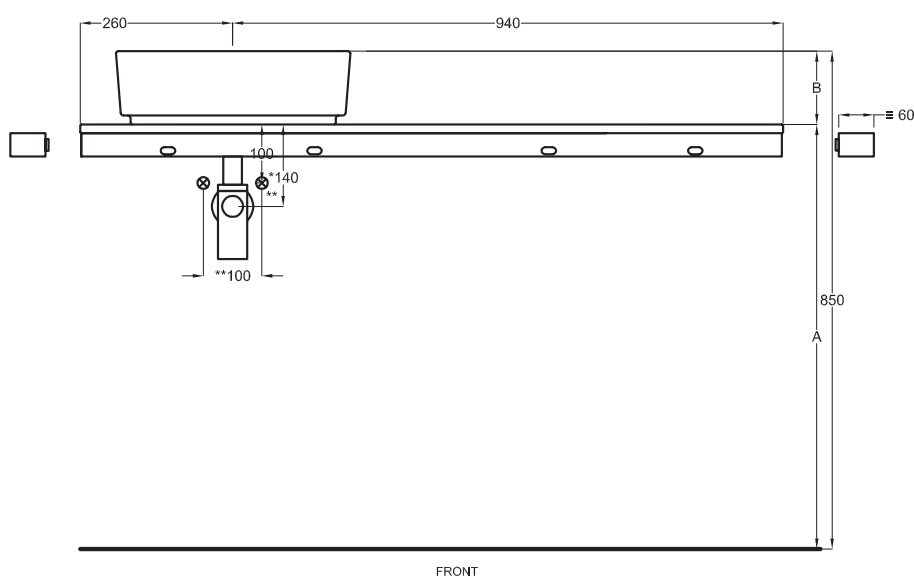

- WATER OUTLET art. SIFTIB/SIFN
- ** WATER INLET (HOT-COLD)
- WALL FIXINGS

SHCOLAQ40
40 x 40 x h12,5

A	725 mm
B	125 mm
D	65 mm

Lavabi
Washbasins

Utilizzare il modulo d'ordine per verificare la corrispondenza fra lettera e articolo
Use the order form to check the correspondance between the letters and the items code