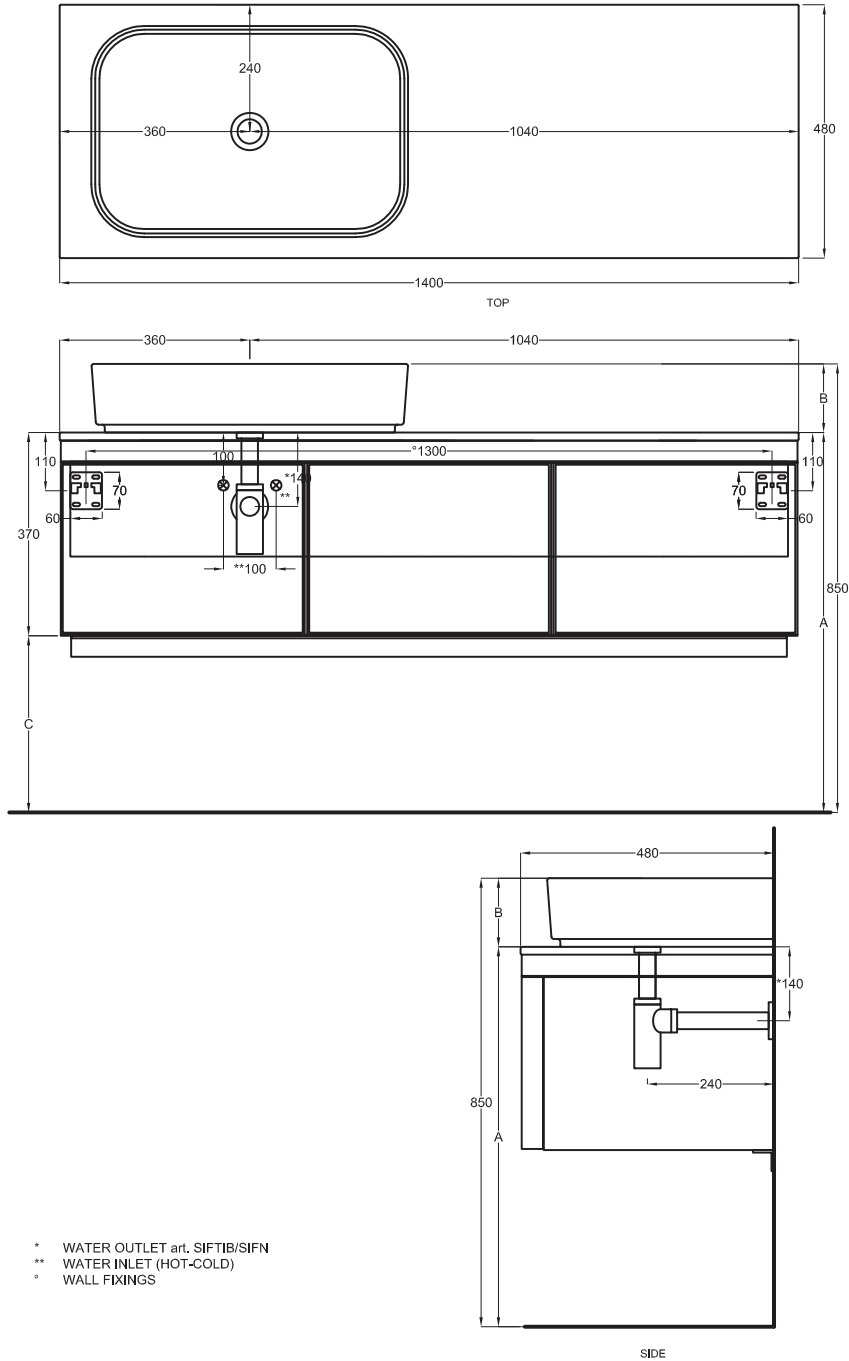

Multiplo with closed cabinet

140x48x37

cielo
handmade in Italy

Composizione n. 90

Composition no. 90

Gennaio 2019

SHCOLAR60
60 x 40 x h12,5

A	725 mm
B	125 mm
C	355 mm
D	/