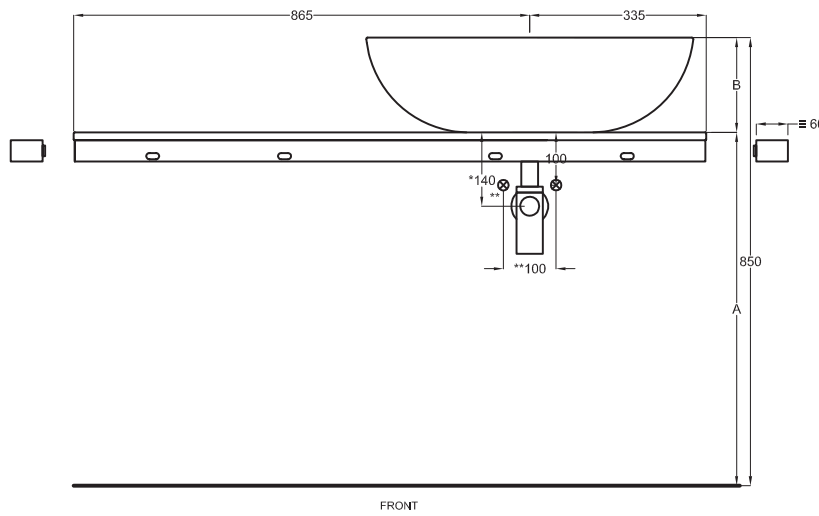

Composizione n. 57 - 58

Composition no. 57 - 58

Gennaio 2019

- WATER OUTLET art. SIFTIB/SIFN
- ** WATER INLET (HOT-COLD)
- ° WALL FIXINGS

A	670 mm	685 mm	725 mm
B	180 mm	165 mm	125 mm
D	45 mm	60 mm	45 mm

Lavabi Washbasins

Utilizzare il modulo d'ordine per verificare la corrispondenza fra lettera e articolo
Use the order form to check the correspondance between the letters and the items code