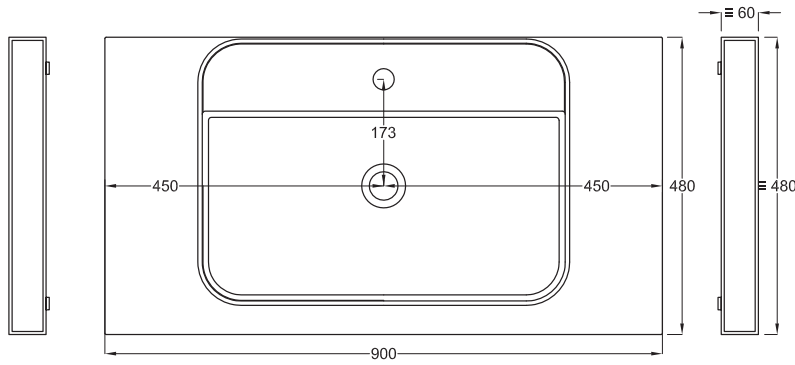

Multiplo con mobile a giorno

Multiplo with open day cabinet

90x48x39

cielo
handmade in Italy

Composizione n. 37

Composition no. 37

Gennaio 2019

TOP