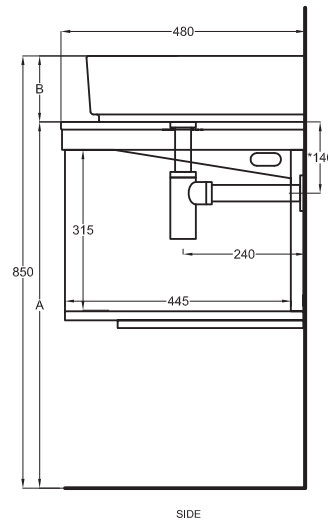

- WATER OUTLET art. SIFTIB/SIFN
- ** WATER INLET (HOT-COLD)
- ° WALL FIXINGS

SHCOLARF
60 x 43 x h13

A	720 mm
B	130 mm
C	330 mm
D	/

Lavabi
Washbasins

Utilizzare il modulo d'ordine per verificare la corrispondenza fra lettera e articolo
Use the order form to check the correspondance between the letters and the items code