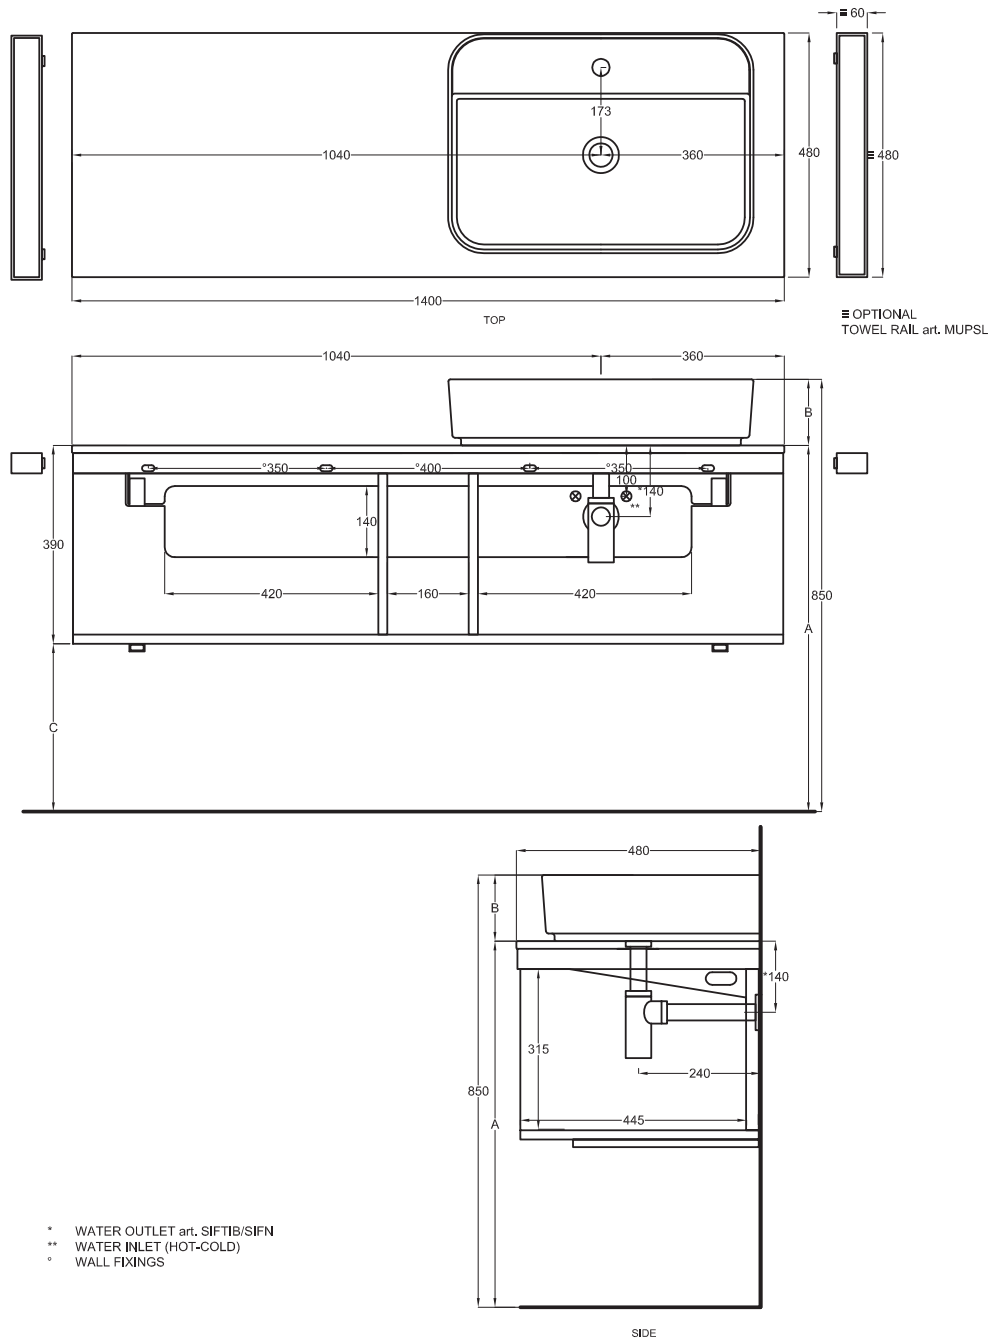

Composizione n. 96

Composition no. 96

Gennaio 2019

A	720 mm
B	130 mm
C	330 mm
D	—

Lavabi Washbasins

Utilizzare il modulo d'ordine per verificare la corrispondenza fra lettera e articolo
Use the order form to check the correspondance between the letters and the items code