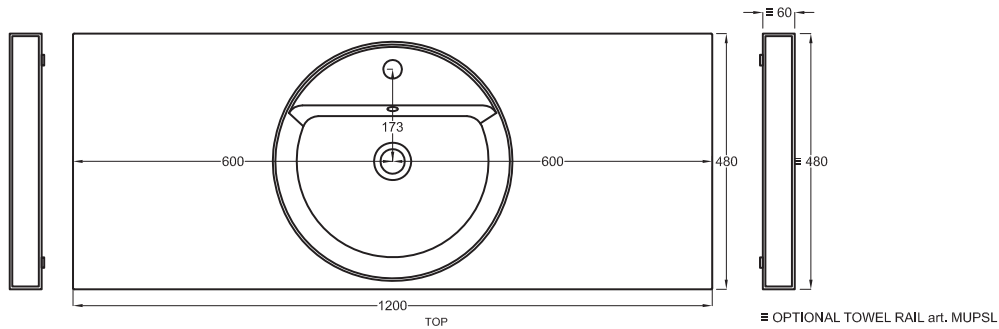

Multiplo versione solo piano

Multiplo only countertop version

120x48x5,5

cielo
handmade in Italy

Composizione n. 45

Composition no. 45

Gennaio 2019

- WATER OUTLET art. SIFTIB/SIFN
- ** WATER INLET (HOT-COLD)
- ° WALL FIXINGS

A	670 mm	720 mm	720 mm
B	180 mm	130 mm	130 mm
D	/	/	/

Lavabi Washbasins

Utilizzare il modulo d'ordine per verificare la corrispondenza fra lettera e articolo
Use the order form to check the correspondance between the letters and the items code