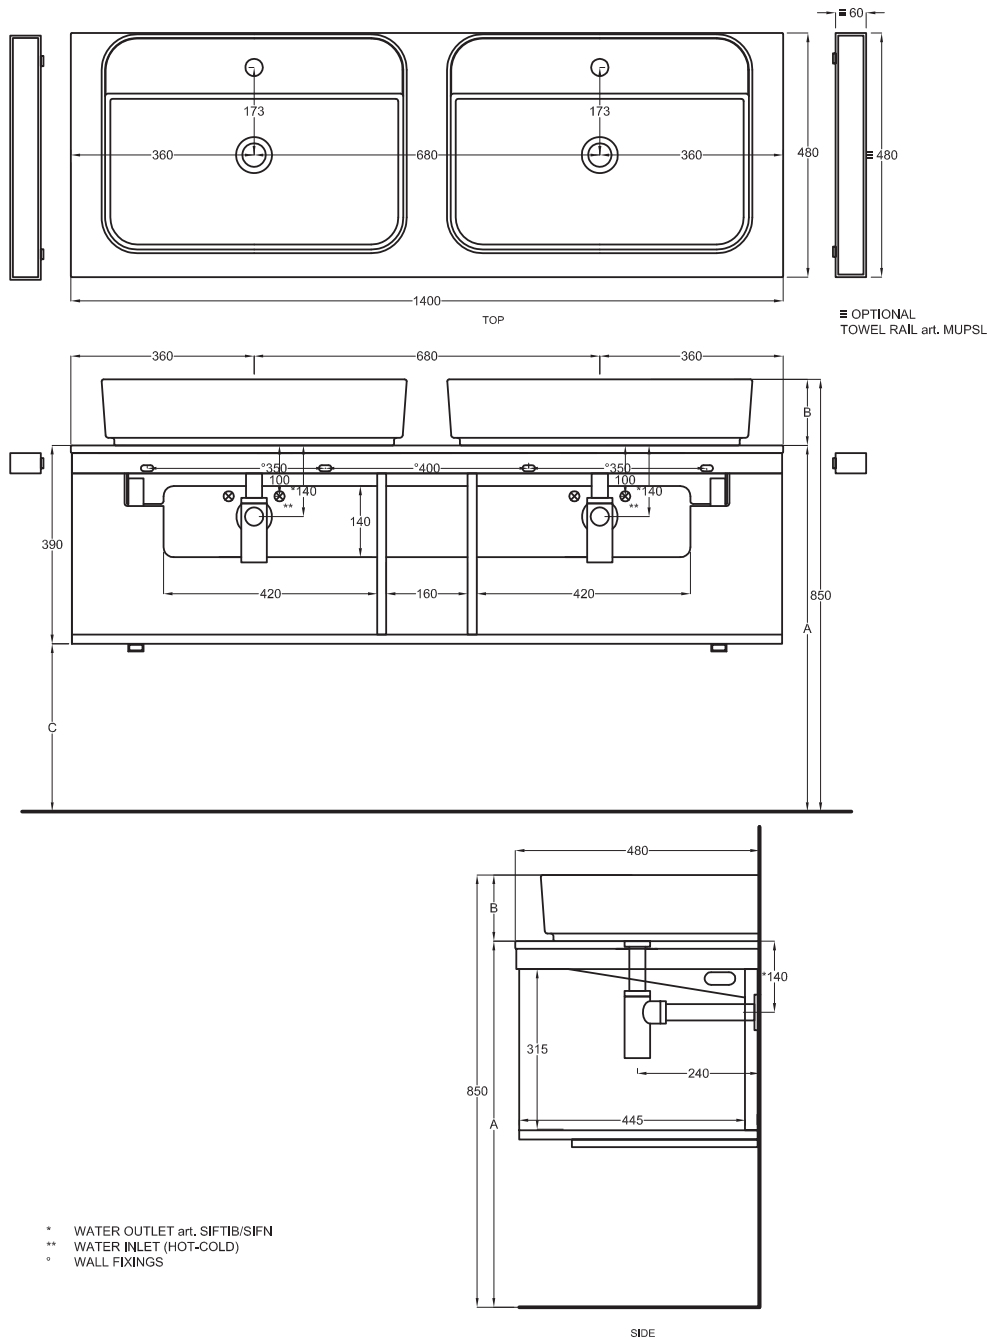

Multiplo con mobile a giorno

Multiplo with open day cabinet

140x48x39

cielo
handmade in Italy

Composizione n. 97

Composition no. 97

Gennaio 2019

SHCOLARF
60 x 43 x h13