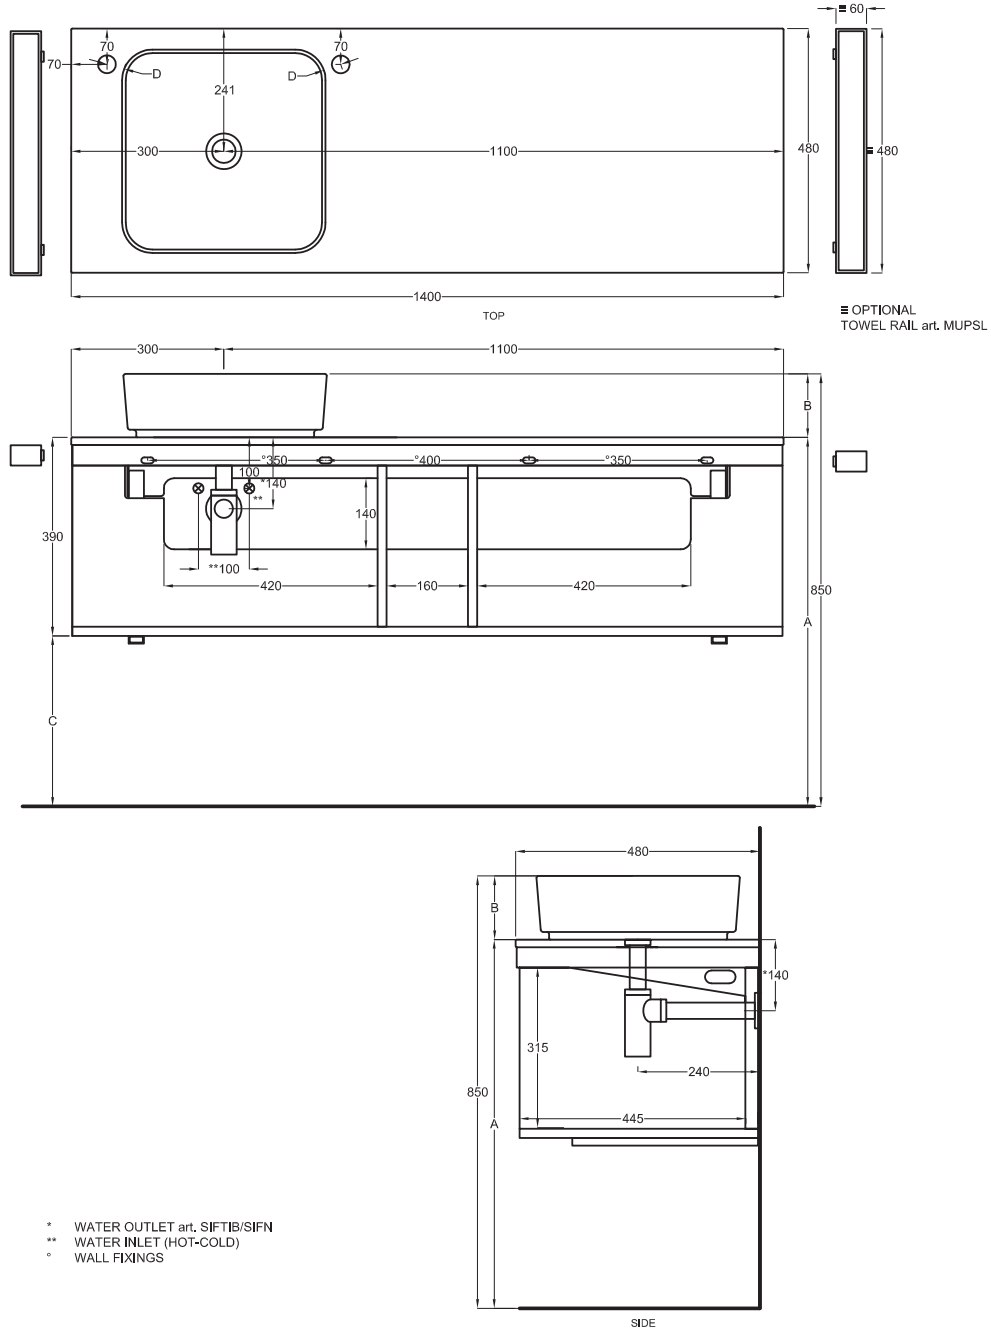

Multiplo con mobile a giorno

Multiplo with open day cabinet

140x48x39

cielo
handmade in Italy

Composizione n. 74 - 75

Composition no. 74 - 75

Gennaio 2019

A	725 mm
B	125 mm
C	335 mm
D	35 mm