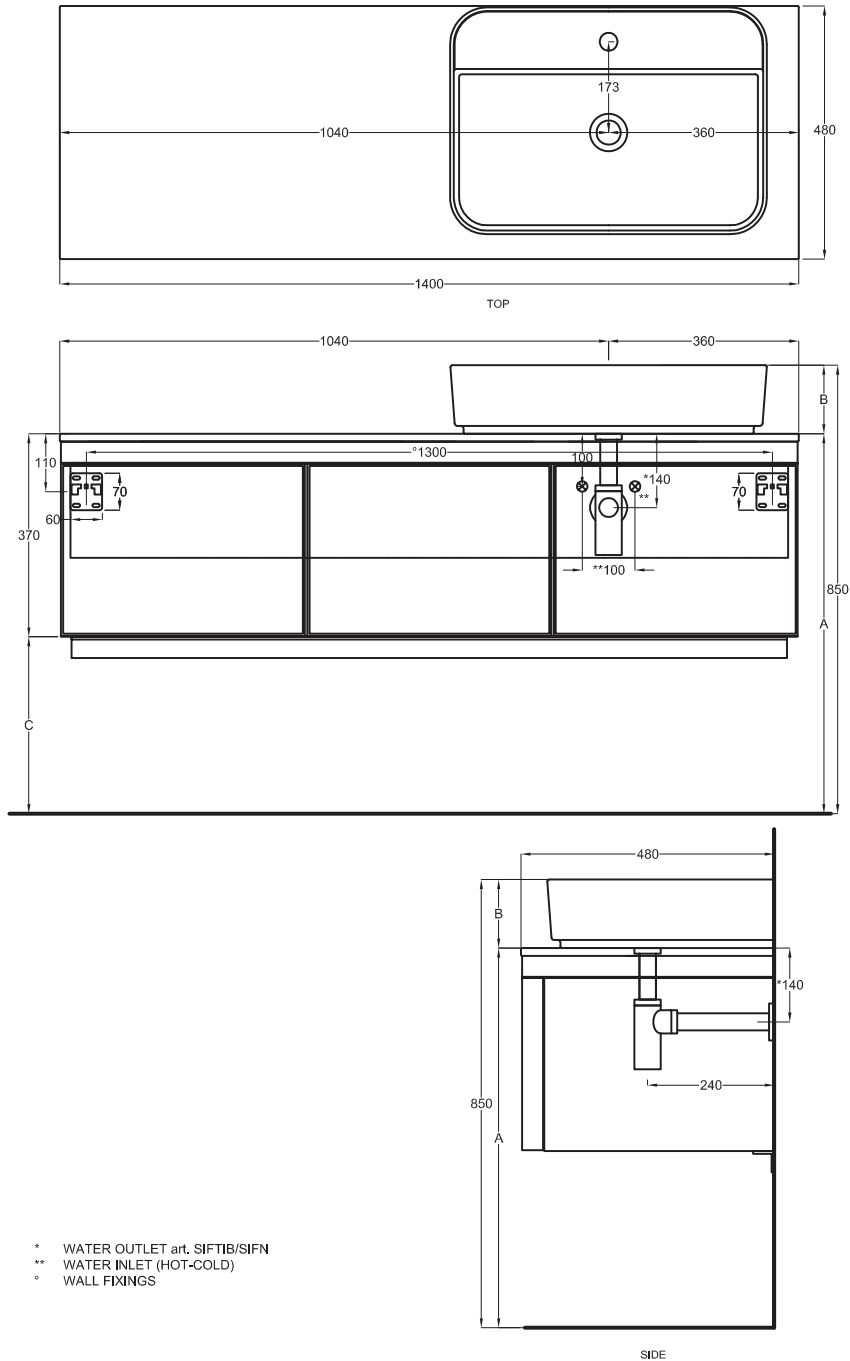

Multiplo con mobile chiuso

Multiplo with closed cabinet

140x48x37

cielo
handmade in Italy

Composizione n. 96

Composition no. 96

Gennaio 2019

SHCOLARF
60 x 43 x h13