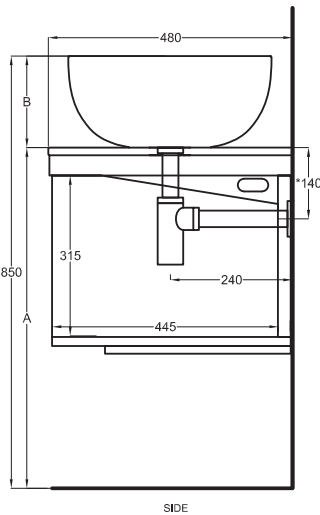

Composizione n. 42

Composition no. 42

Gennaio 2019

* WATER OUTLET art. SIFTIB/SIFN
** WATER INLET (HOT-COLD)
◦ WALL FIXINGS