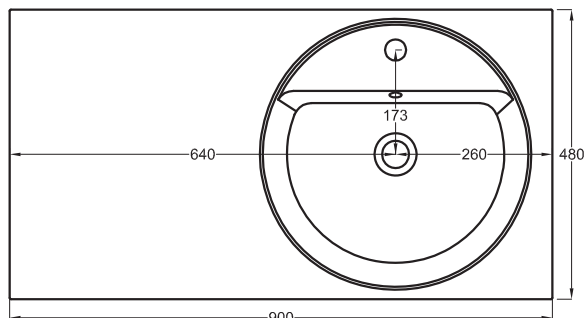

Multiplo con mobile chiuso

Multiplo with closed cabinet

90x48x37

cielo
handmade in Italy

Composizione n. 30

Composition no. 30

Gennaio 2019

TOP