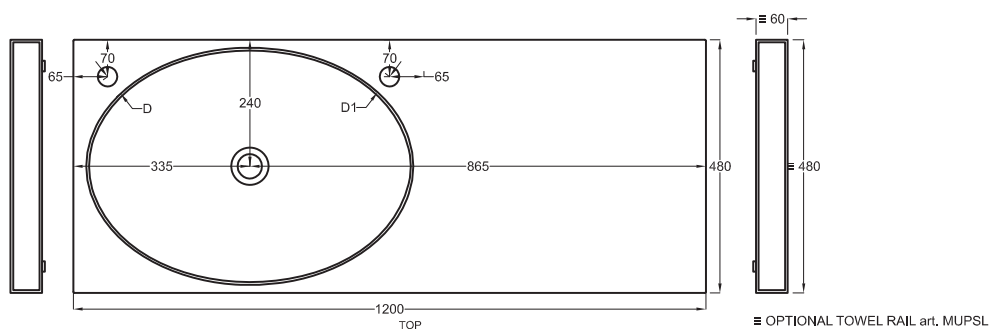

Multiplo versione solo piano

Multiplo only countertop version

120x48x5,5

cielo
handmade in Italy

Composizione n. 53 - 54

Composition no. 53 - 54

Gennaio 2019

- * WATER OUTLET art. SIFTIB/SIFN
- ** WATER INLET (HOT-COLD)
- WALL FIXINGS