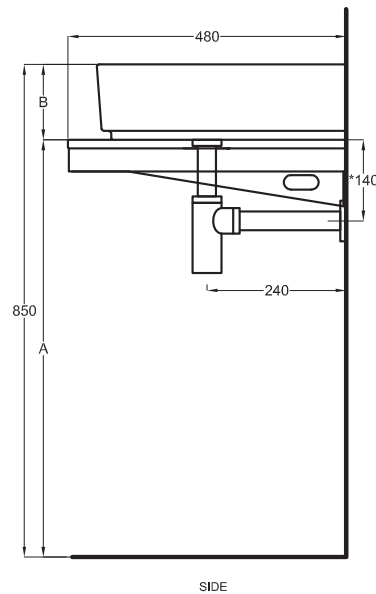

Multiplo versione solo piano

Multiplo only countertop version

120x48x5,5

cielo
handmade in Italy

Composizione n. 62

Composition no. 62

Gennaio 2019

SHCOLARF
60 x 43 x h13

- WATER OUTLET art. SIFTIB/SIFN
- ** WATER INLET (HOT-COLD)
- WALL FIXINGS

A	720 mm
B	130 mm
D	

Lavabi
Washbasins

Utilizzare il modulo d'ordine per verificare la corrispondenza fra lettera e articolo
Use the order form to check the correspondance between the letters and the items code