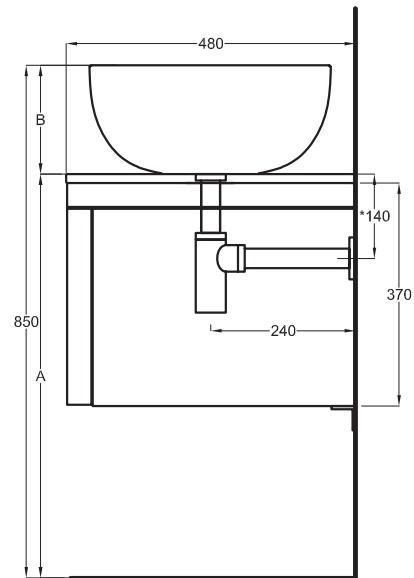

SIDE

- WATER OUTLET art. SIFTIB/SIFN
- ** WATER INLET (HOT-COLD)
- WALL FIXINGS