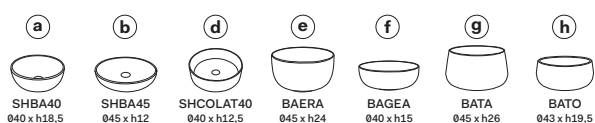

SIDE

- * WATER OUTLET art. SIFTIB/SIFN
- ** WATER INLET (HOT-COLD)
- WALL FIXINGS

A	665 mm	725 mm	725 mm	610 mm	700 mm	590 mm	660 mm
B	185 mm	125 mm	125 mm	240 mm	150 mm	260 mm	190 mm
C	295 mm	355 mm	355 mm	240 mm	330 mm	220 mm	290 mm
D	55 mm	25 mm	55 mm	25 mm	55 mm	25 mm	35 mm