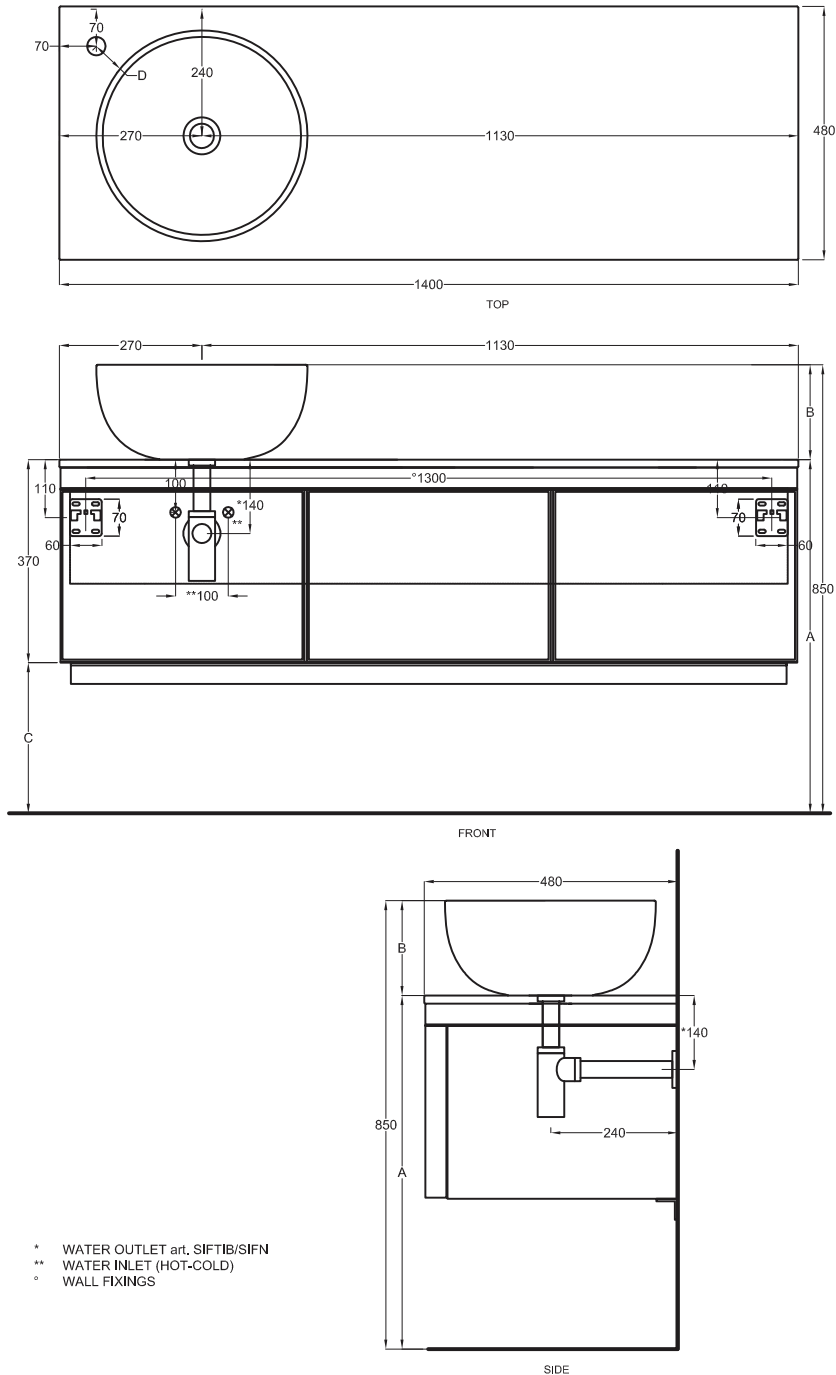

Multiplo con mobile chiuso

Multiplo with closed cabinet

140x48x37

cielo
handmade in Italy

Composizione n. 65

Composition no. 65

Gennaio 2019

A	665 mm	725 mm	725 mm	610 mm	700 mm	590 mm	660 mm
B	185 mm	125 mm	125 mm	240 mm	150 mm	260 mm	190 mm
C	295 mm	355 mm	355 mm	240 mm	330 mm	220 mm	290 mm
D	60 mm	40 mm	60 mm	40 mm	60 mm	40 mm	50 mm