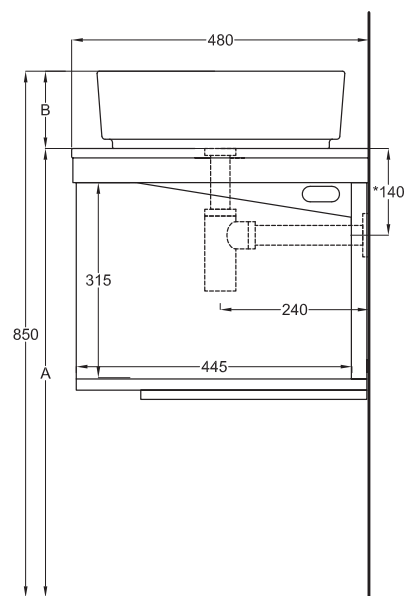

SIDE

- WATER OUTLET art. SIFTIB/SIFN
- ** WATER INLET (HOT-COLD)
- WALL FIXINGS

SHCOLAQF
44 x 43 x h33

A	720 mm
B	130 mm
C	330 mm
D	/

Lavabi

Washbasins

Utilizzare il modulo d'ordine per verificare la corrispondenza fra lettera e articolo
Use the order form to check the correspondance between the letters and the items code