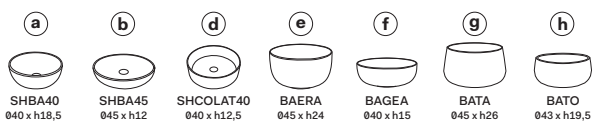

A	665 mm	725 mm	725 mm	610 mm	700 mm	590 mm	660 mm
B	185 mm	125 mm	125 mm	240 mm	150 mm	260 mm	190 mm
C	275 mm	335 mm	335 mm	220 mm	310 mm	200 mm	270 mm
D	55 mm	30 mm	55 mm	30 mm	55 mm	30 mm	40 mm

Lavabi Washbasins

Utilizzare il modulo d'ordine per verificare la corrispondenza fra lettera e articolo
Use the order form to check the correspondance between the letters and the items code