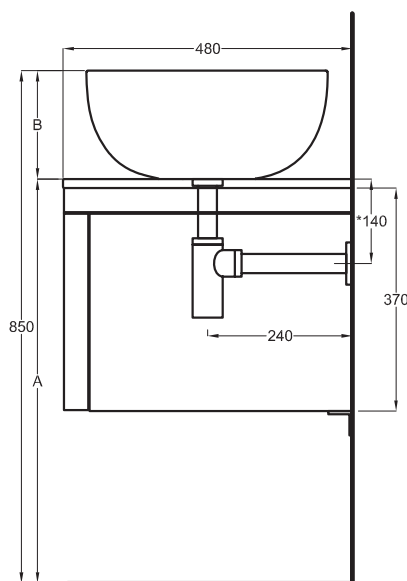

SIDE

- * WATER OUTLET art. SIFTIB/SIFN
- ** WATER INLET (HOT-COLD)
- WALL FIXINGS

A	665 mm	725 mm	725 mm	610 mm	700 mm	590 mm	660 mm
B	185 mm	125 mm	125 mm	240 mm	150 mm	260 mm	190 mm
C	295 mm	355 mm	355 mm	240 mm	330 mm	220 mm	290 mm
D	55 mm	30 mm	55 mm	30 mm	55 mm	30 mm	40 mm