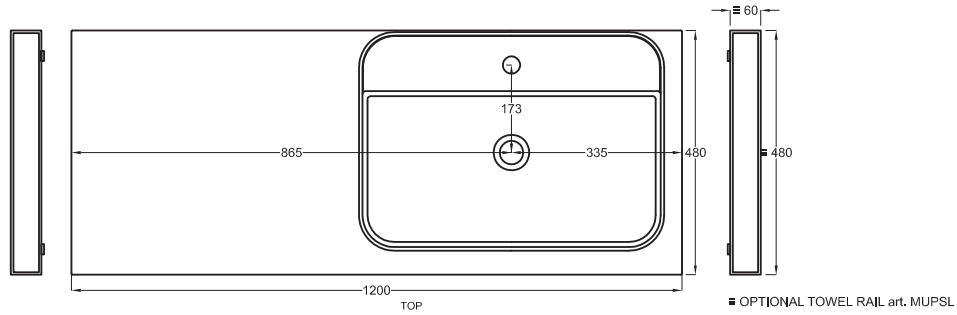

Composizione n. 64

Composition no. 64

Gennaio 2019

- WATER OUTLET art. SIFTIB/SIFN
- ** WATER INLET (HOT-COLD)
- WALL FIXINGS

SHCOLARF
60 x 43 x h13

A	720 mm
B	130 mm
C	330 mm
D	/

Lavabi
Washbasins

Utilizzare il modulo d'ordine per verificare la corrispondenza fra lettera e articolo
Use the order form to check the correspondance between the letters and the items code