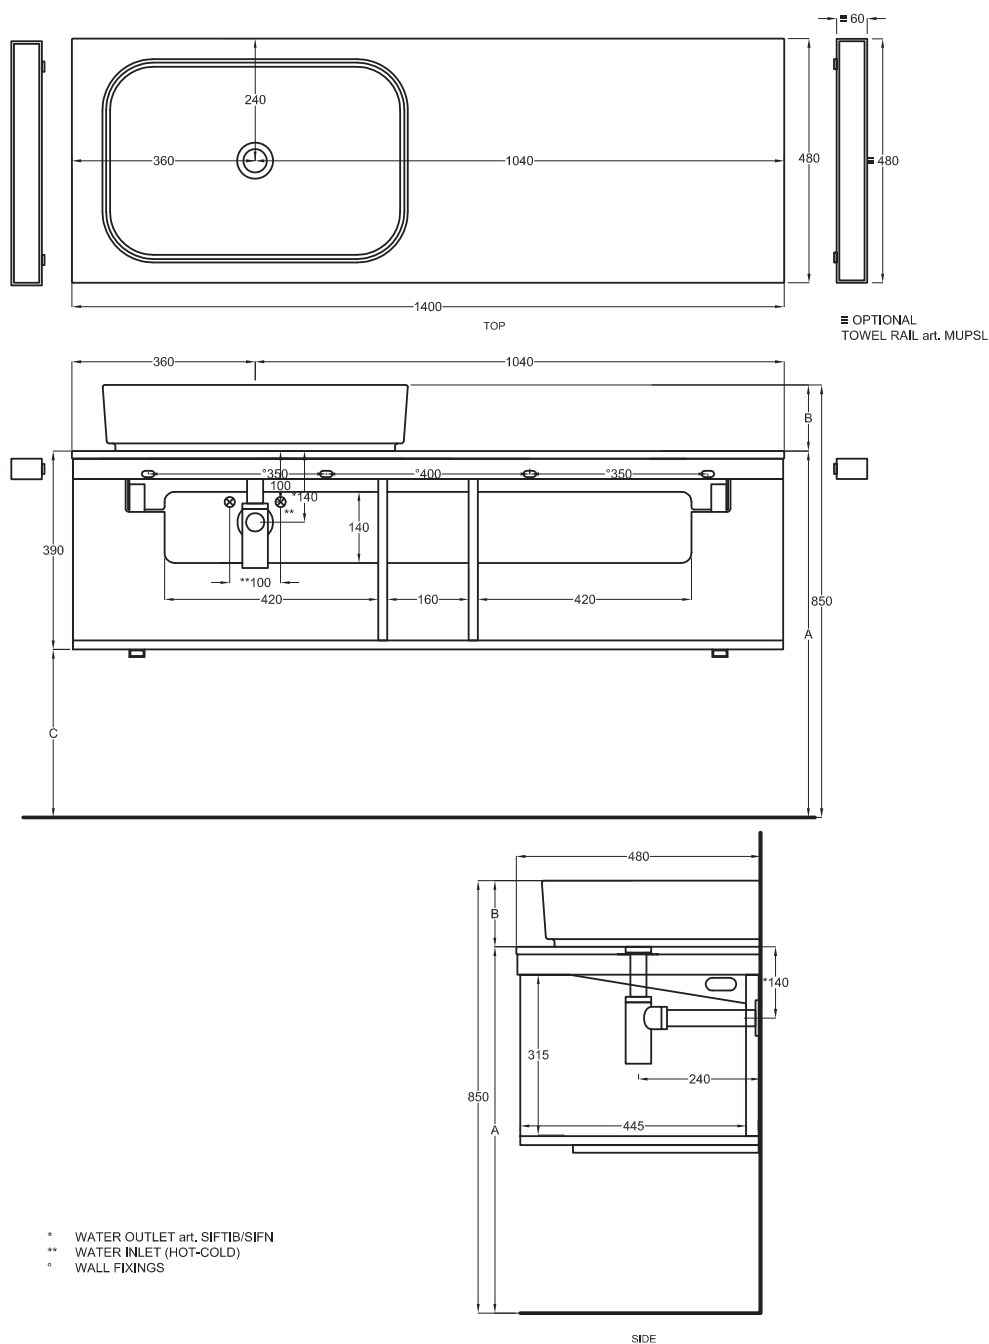

Multiplo con mobile a giorno

Multiplo with open day cabinet

140x48x39

cielo
handmade in Italy

Composizione n. 90

Composition no. 90

Gennaio 2019

SHCOLAR60
60 x 40 x h12,5