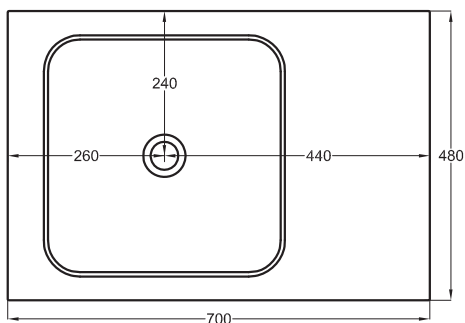

Multiplo con mobile chiuso

Multiplo with closed cabinet

70x48x37

cielo
handmade in Italy

Composizione n. 16

Composition no. 16

Gennaio 2019

TOP