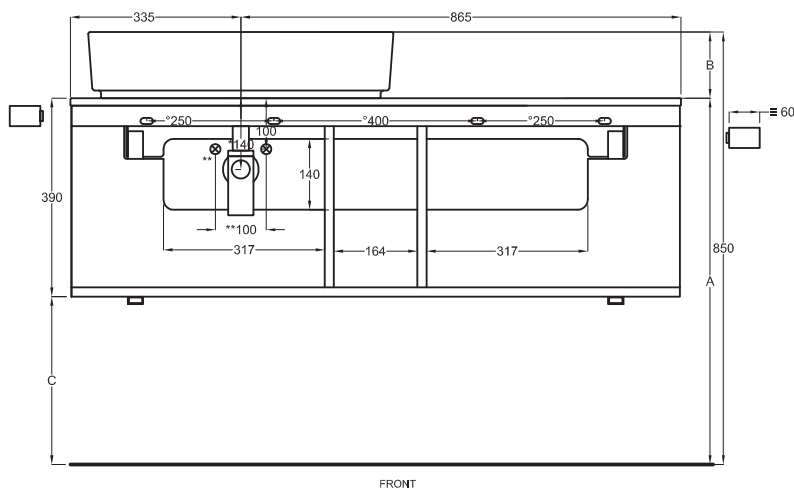

Multiplo con mobile a giorno

Multiplo with open day cabinet

120x48x39

cielo
handmade in Italy

Composizione n. 62

Composition no. 62

Gennaio 2019

FRONT