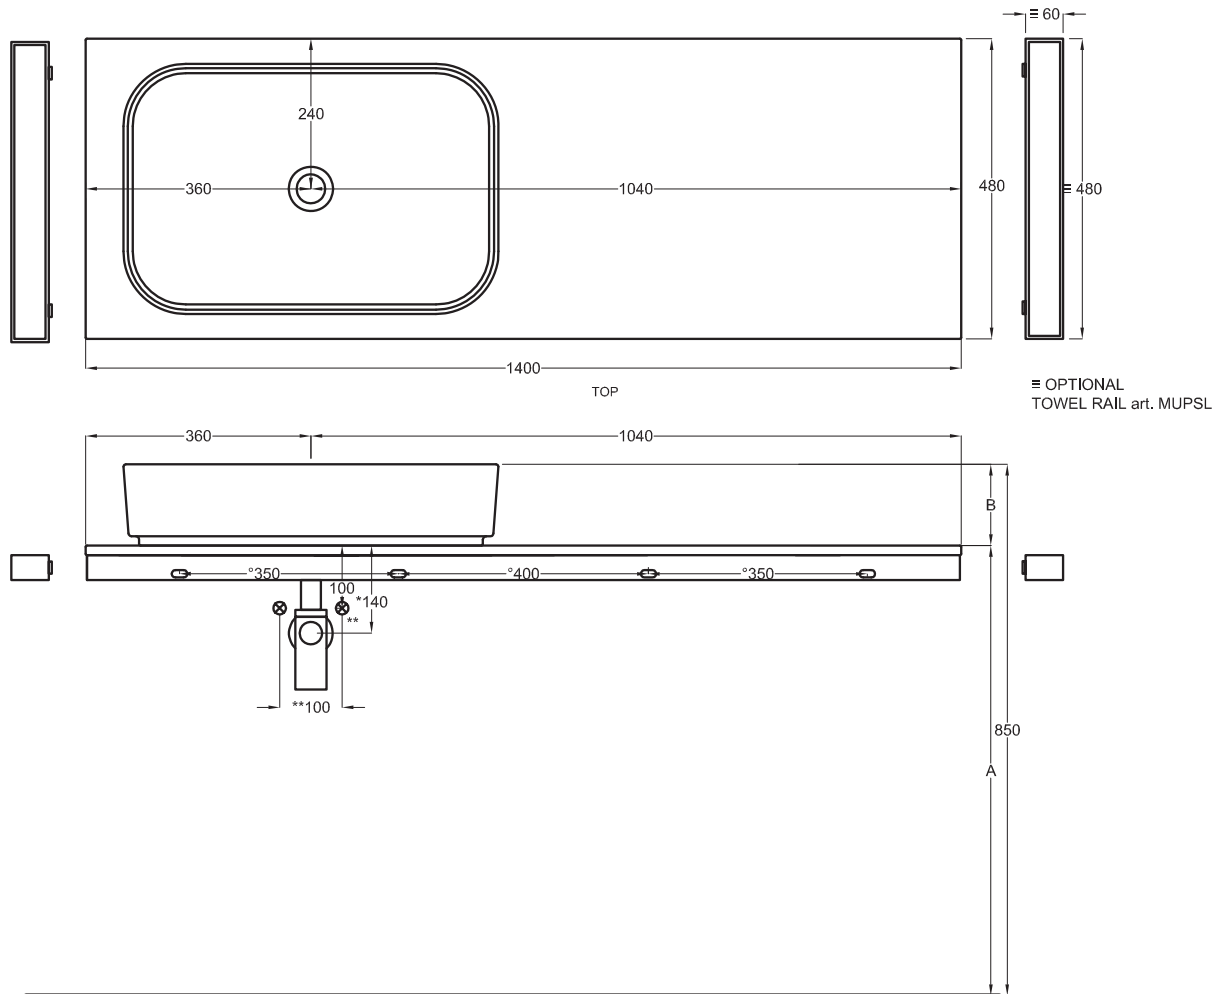

Multiplo versione solo piano

Multiplo only countertop version

140x48x5,5

cielo
handmade in Italy

Composizione n. 90

Composition no. 90

Gennaio 2019

SHCOLAR60
60 x 40 x h12,5

- WATER OUTLET art. SIFTIB/SIFN
- ** WATER INLET (HOT-COLD)
- WALL FIXINGS

A	725 mm
B	125 mm
D	

Lavabi
Washbasins

Utilizzare il modulo d'ordine per verificare la corrispondenza fra lettera e articolo
Use the order form to check the correspondance between the letters and the items code