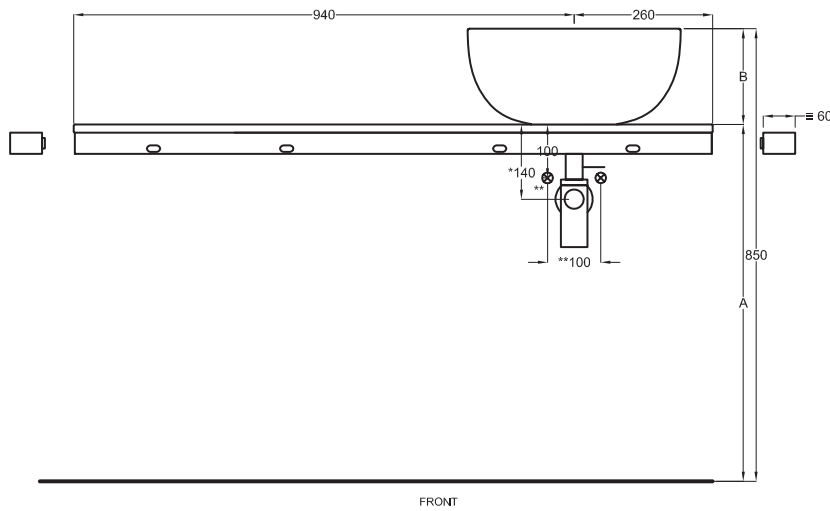

Multiplo versione solo piano

Multiplo only countertop version

120x48x5,5

cielo
handmade in Italy

Composizione n. 42

Composition no. 42

Gennaio 2019

≡ OPTIONAL TOWEL RAIL art. MUPSL

FRONT

SIDE

- WATER OUTLET art. SIFTIB/SIFN
- ** WATER INLET (HOT-COLD)
- WALL FIXINGS

A	665 mm	725 mm	725 mm	610 mm	700 mm	590 mm	660 mm
B	185 mm	125 mm	125 mm	240 mm	150 mm	260 mm	190 mm
D	50 mm	25 mm	50 mm	25 mm	50 mm	25 mm	35 mm

Lavabi Washbasins

Utilizzare il modulo d'ordine per verificare la corrispondenza fra lettera e articolo
Use the order form to check the correspondance between the letters and the items code