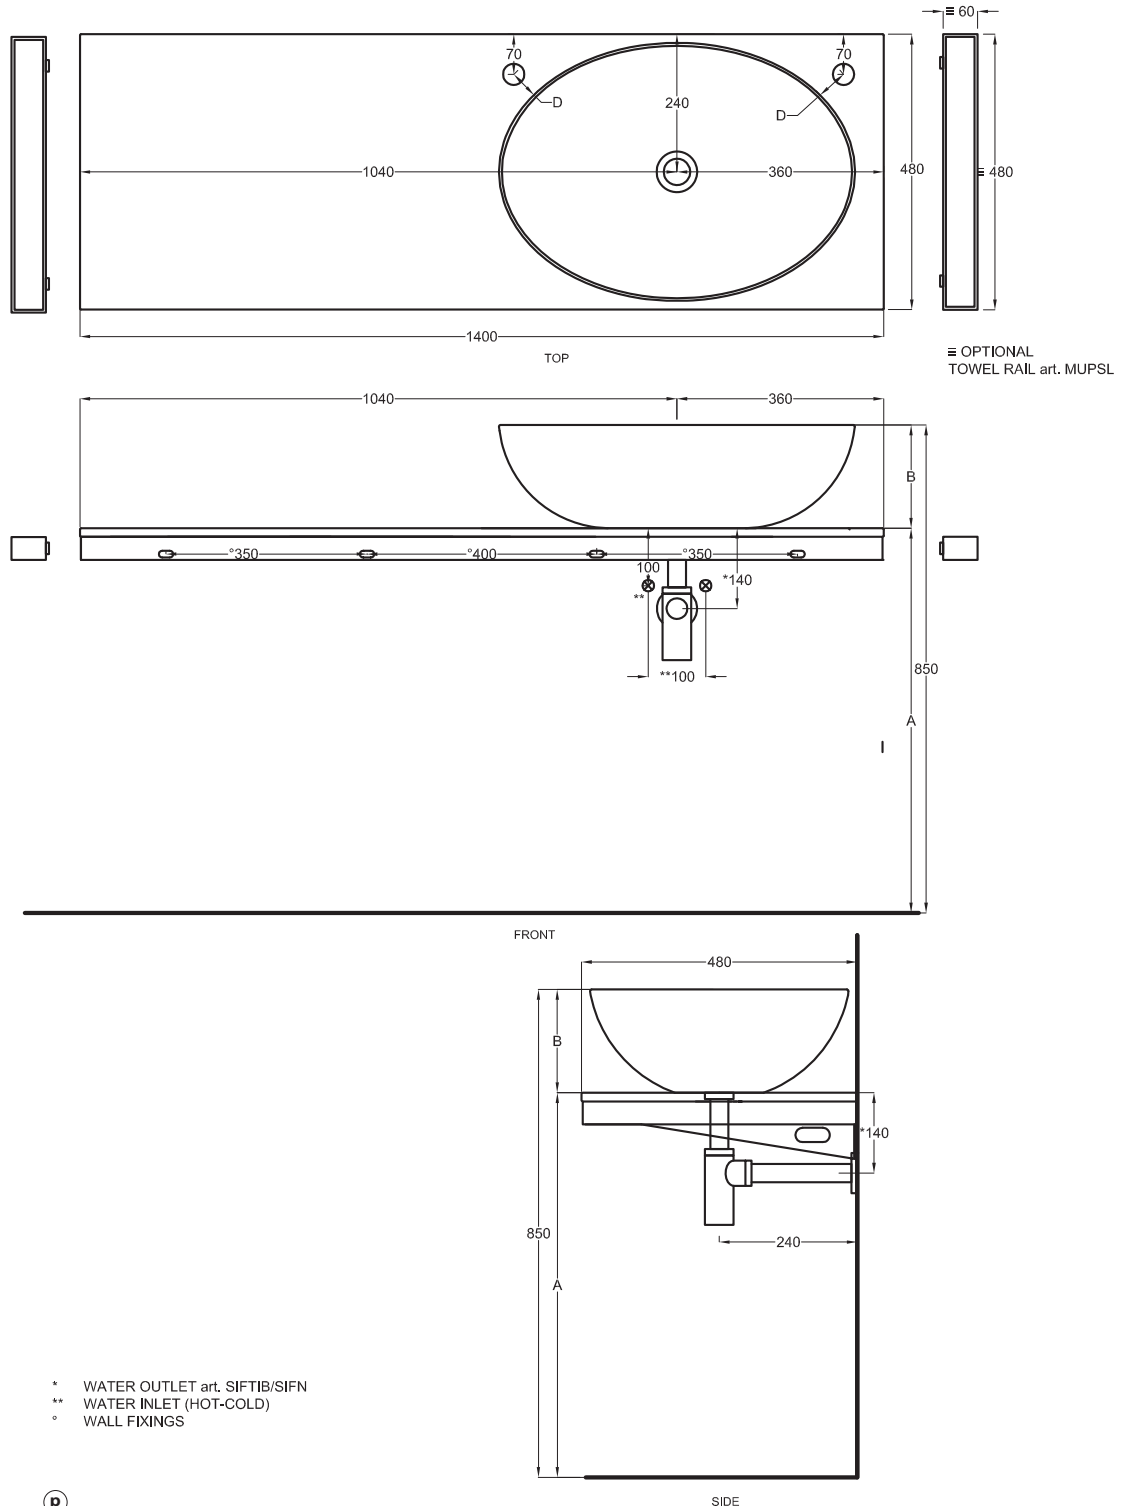

Multiplo versione solo piano

Multiplo only countertop version

140x48x5,5

cielo
handmade in Italy

Composizione n. 86 - 87

Composition no. 86 - 87

Gennaio 2019

	n	o	p
A	670 mm	685 mm	725 mm
B	180 mm	165 mm	125 mm
D	50 mm	70 mm	55 mm