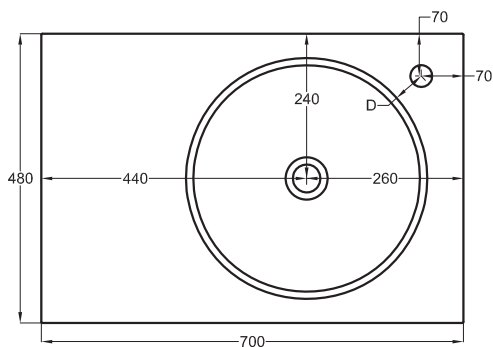

Multiplo con mobile chiuso

Multiplo with closed cabinet

70x48x37

cielo
handmade in Italy

Composizione n. 12

Composition no. 12

Gennaio 2019

TOP