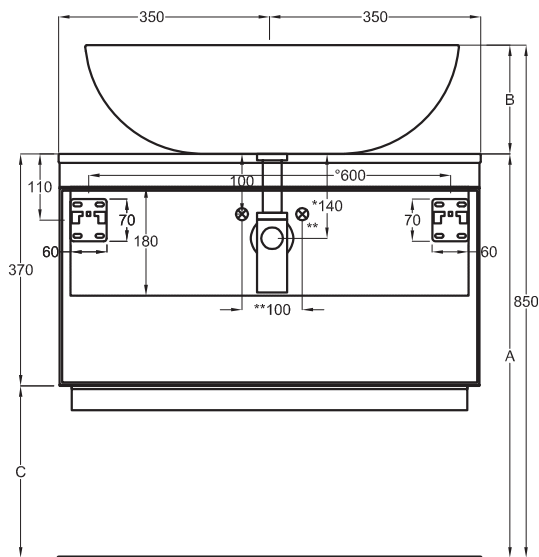

Multiplo con mobile chiuso

Multiplo with closed cabinet

70x48x37

cielo
handmade in Italy

Composizione n. 19 - 20

Composition no. 19 - 20

Gennaio 2019

FRONT

- WATER OUTLET art. SIFTIB/SIFN
- ** WATER INLET (HOT-COLD)
- WALL FIXINGS

A	670 mm	685 mm	725 mm
B	180 mm	165 mm	125 mm
C	300 mm	315 mm	355 mm
D	45 mm	65 mm	45 mm

Lavabi Washbasins

Utilizzare il modulo d'ordine per verificare la corrispondenza fra lettera e articolo
Use the order form to check the correspondance between the letters and the items code