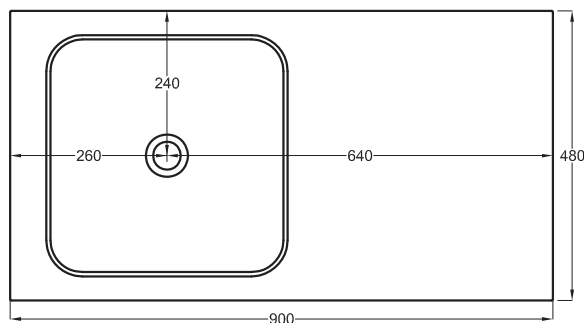

Multiplo con mobile chiuso

Multiplo with closed cabinet

90x48x37

cielo
handmade in Italy

Composizione n. 34

Composition no. 34

Gennaio 2019

TOP