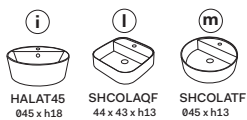

Multiplo con mobile a giorno

Multiplo with open day cabinet

140x48x39

cielo
handmade in Italy

Composizione n. 73

Composition no. 73

Gennaio 2019

A	670 mm	720 mm	720 mm
B	180 mm	130 mm	130 mm
C	280 mm	330 mm	330 mm
D	/	/	/

Lavabi Washbasins

Utilizzare il modulo d'ordine per verificare la corrispondenza fra lettera e articolo
Use the order form to check the correspondance between the letters and the items code