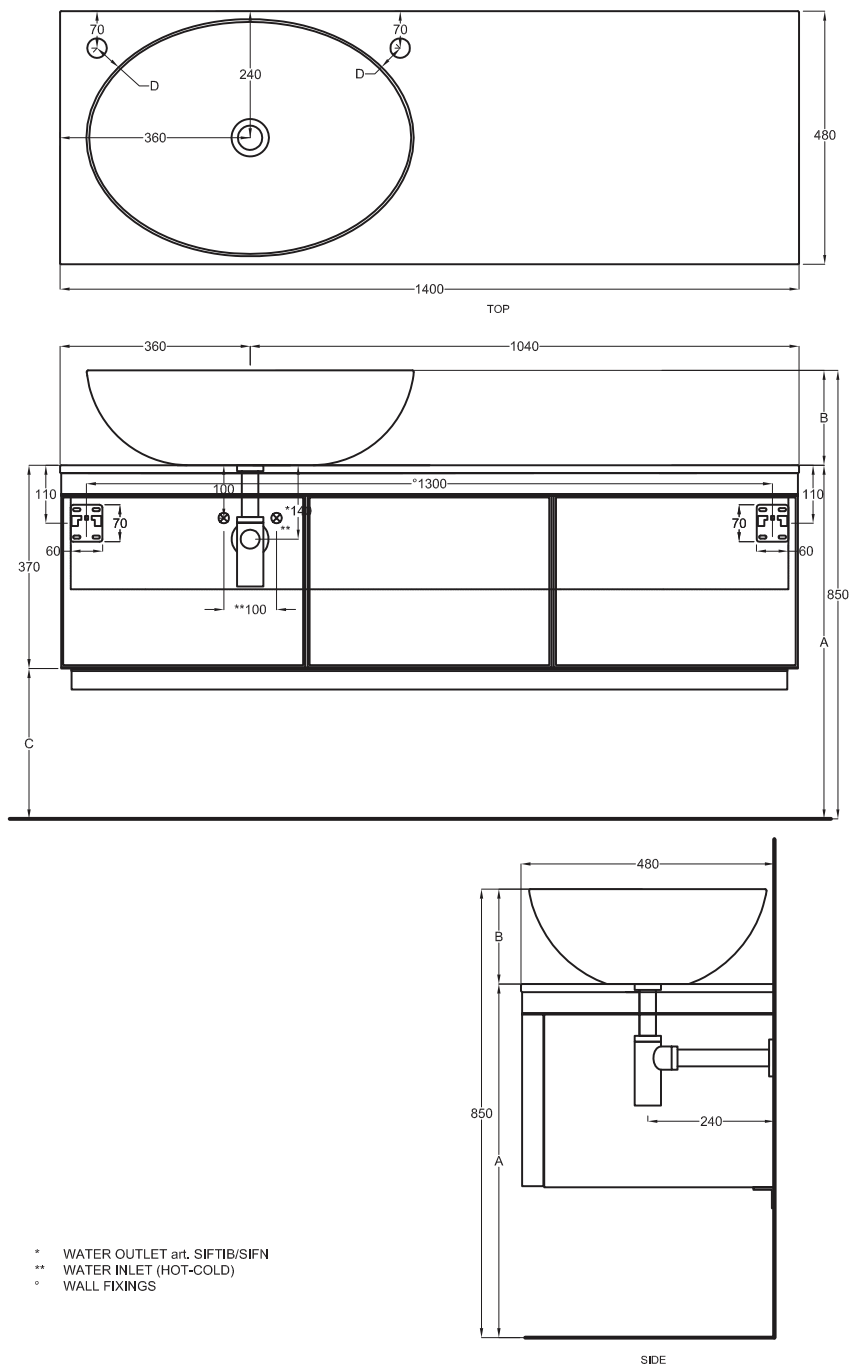

Multiplo con mobile chiuso

Multiplo with closed cabinet

140x48x37

cielo
handmade in Italy

Composizione n. 82 - 83

Composition no. 82 - 83

Gennaio 2019

	n	o	p
A	670 mm	685 mm	725 mm
B	180 mm	165 mm	125 mm
C	300 mm	315 mm	355 mm
D	50 mm	70 mm	55 mm