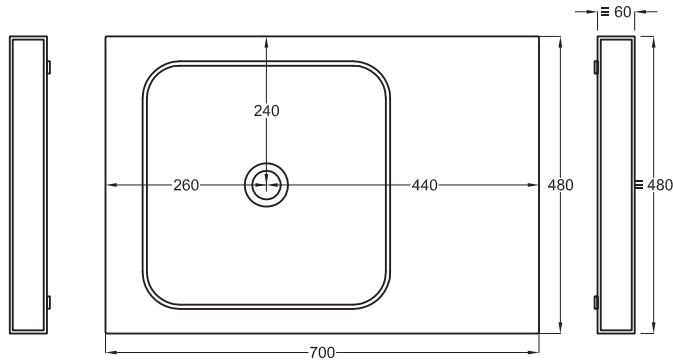

Multiplo with open day cabinet

70x48x39

cielo
handmade in Italy

Composizione n. 16

Composition no. 16

Gennaio 2019

TOP

≡ OPTIONAL TOWEL RAIL art. MUPSL