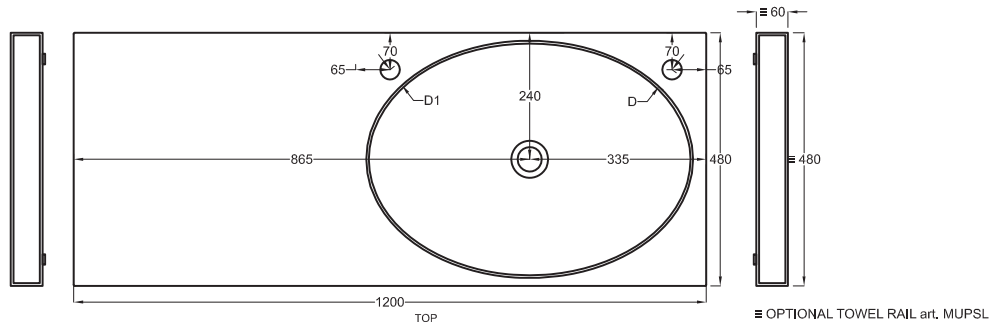

Composizione n. 57 - 58

Composition no. 57 - 58

Gennaio 2019

- WATER OUTLET art. SIFTIB/SIFN
- ** WATER INLET (HOT-COLD)
- ° WALL FIXINGS

A	670 mm	685 mm	725 mm
B	180 mm	165 mm	125 mm
D	45 mm	60 mm	45 mm

Lavabi Washbasins

Utilizzare il modulo d'ordine per verificare la corrispondenza fra lettera e articolo
Use the order form to check the correspondance between the letters and the items code