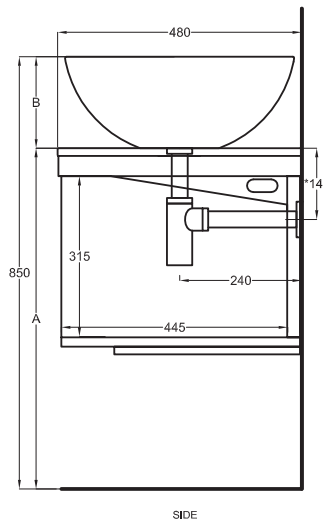

Composizione n. 53 - 54

Composition no. 53 - 54

Gennaio 2019

- WATER OUTLET art. SIFTIB/SIFN
- ** WATER INLET (HOT-COLD)
- WALL FIXINGS

A	670 mm	685 mm	725 mm
B	180 mm	165 mm	125 mm
C	280 mm	295 mm	335 mm
D	45 mm	60 mm	45 mm

Lavabi Washbasins

Utilizzare il modulo d'ordine per verificare la corrispondenza fra lettera e articolo
Use the order form to check the correspondance between the letters and the items code