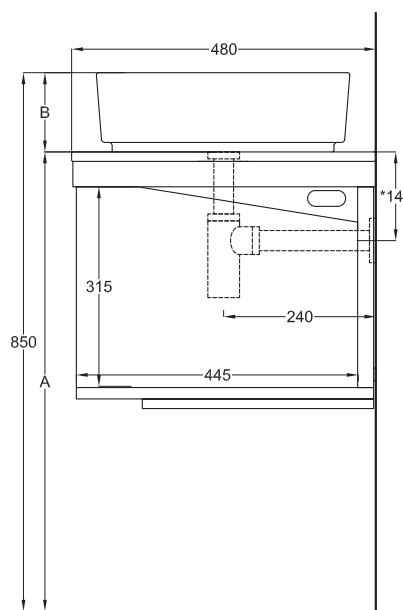

SIDE

- WATER OUTLET art. SIFTIB/SIFN
- ** WATER INLET (HOT-COLD)
- ° WALL FIXINGS

SHCOLAQF
44 x 43 x h13

A	720 mm
B	130 mm
C	330 mm
D	/

Lavabi
Washbasins

Utilizzare il modulo d'ordine per verificare la corrispondenza fra lettera e articolo
Use the order form to check the correspondance between the letters and the items code