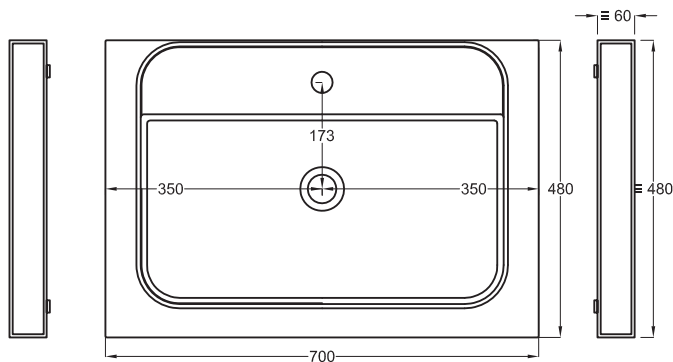

Multiplo con mobile a giorno

Multiplo with open day cabinet

70x48x39

cielo
handmade in Italy

Composizione n. 21

Composition no. 21

Gennaio 2019

TOP