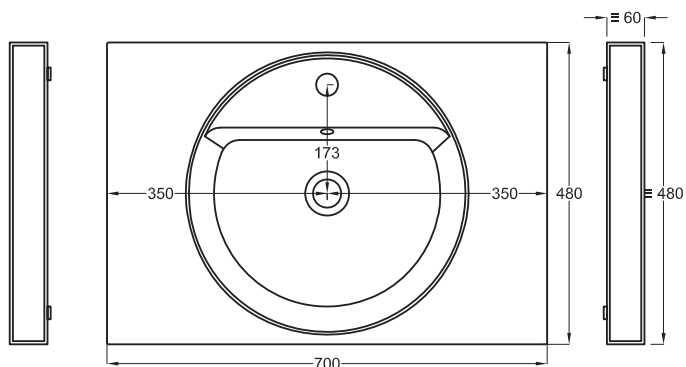

Multiplo versione solo piano

Multiplo only countertop version

70x48x5,5

cielo
handmade in Italy

Composizione n. 14

Composition no. 14

Gennaio 2019

TOP

≡ OPTIONAL TOWEL RAIL art. MUPSL