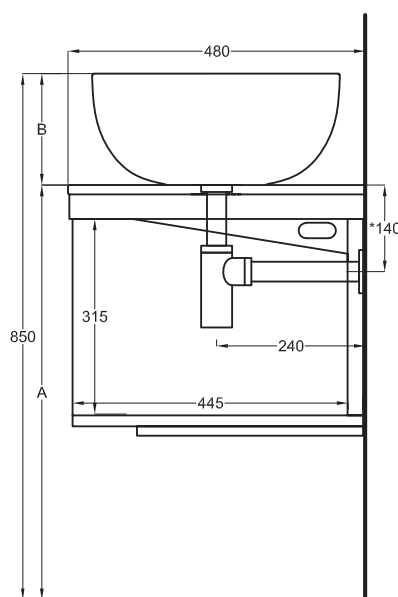

SIDE

- WATER OUTLET art. SIFTIB/SIFN
- ** WATER INLET (HOT-COLD)
- WALL FIXINGS