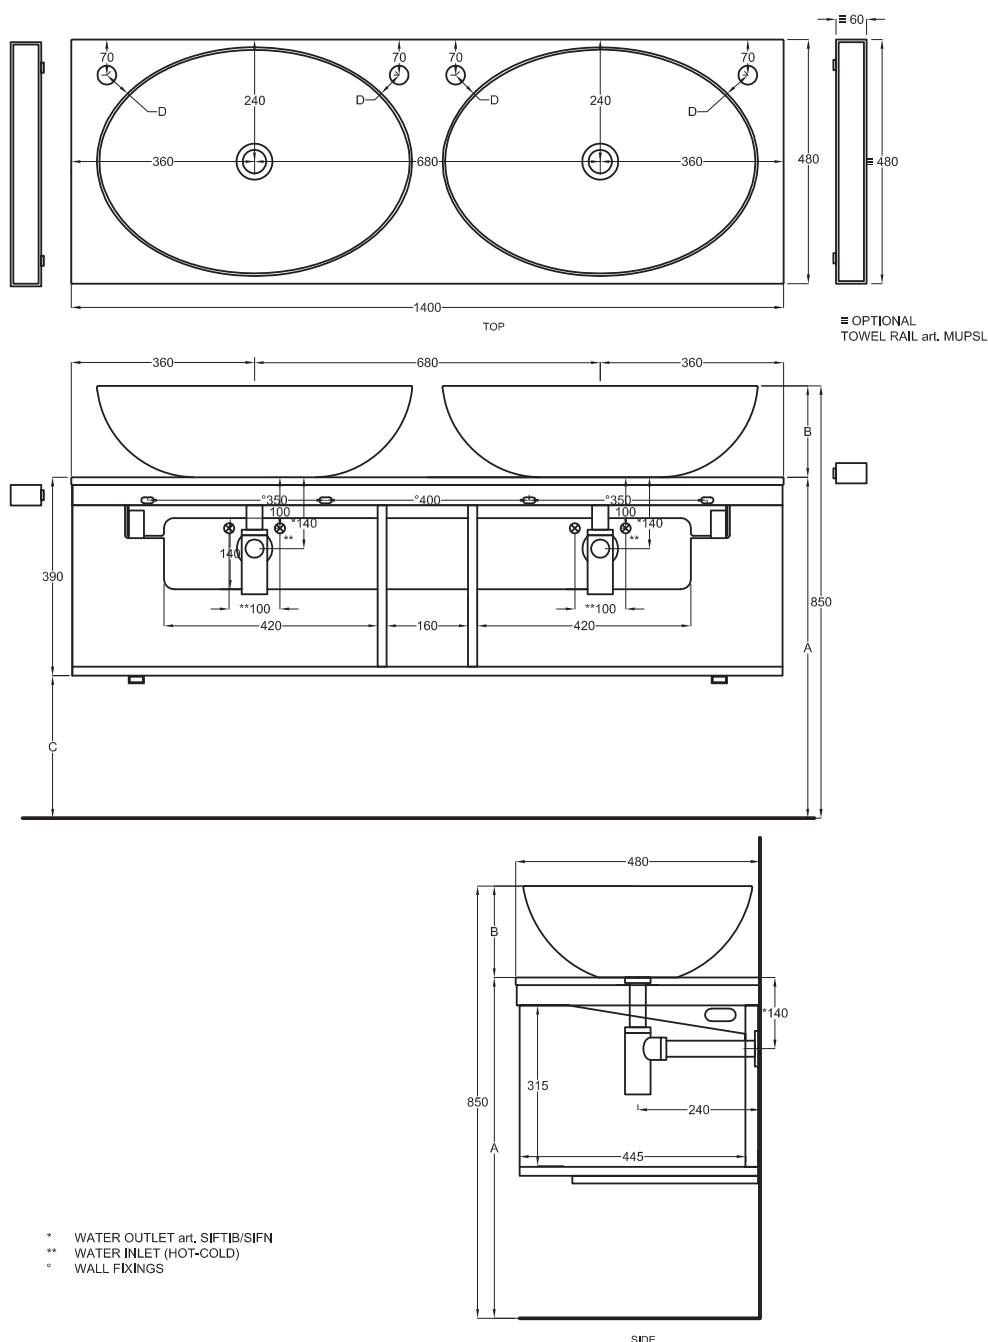

Composizione n. 88 - 89

Composition no. 88 - 89

Gennaio 2019

A	670 mm	685 mm	725 mm
B	180 mm	165 mm	125 mm
C	280 mm	295 mm	335 mm
D	50 mm	70 mm	55 mm

Lavabi Washbasins

Utilizzare il modulo d'ordine per verificare la corrispondenza fra lettera e articolo
Use the order form to check the correspondance between the letters and the items code