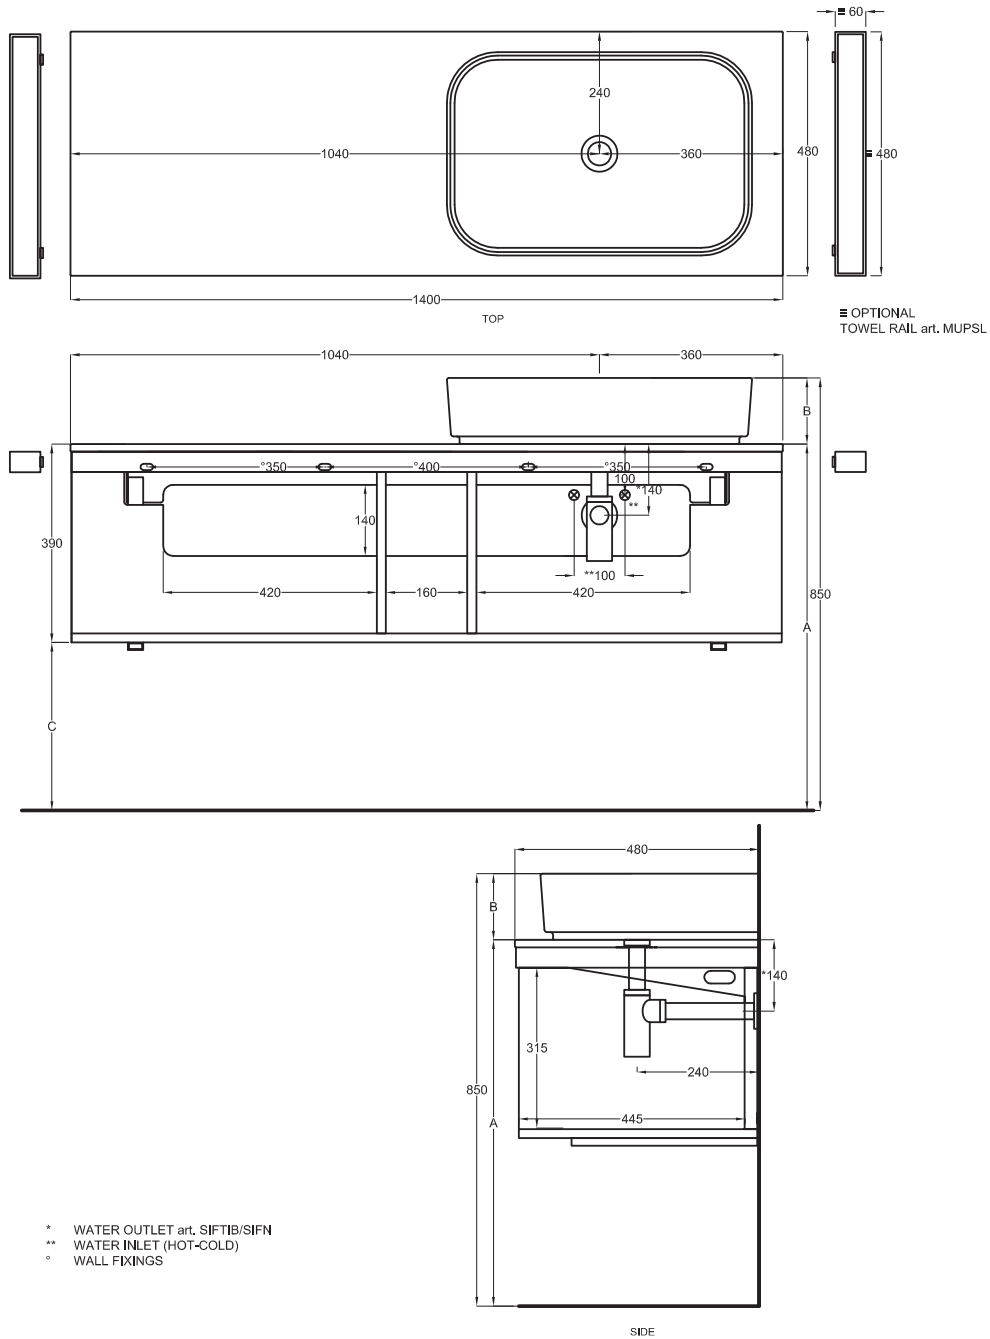

Composizione n. 92

Composition no. 92

Gennaio 2019

A	725 mm
B	125 mm
C	335 mm
D	—

Lavabi Washbasins

Utilizzare il modulo d'ordine per verificare la corrispondenza fra lettera e articolo
Use the order form to check the correspondance between the letters and the items code