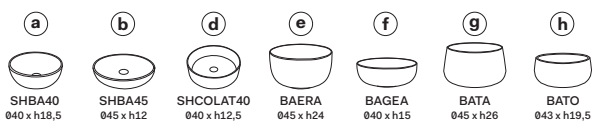

≡ OPTIONAL TOWEL RAIL art. MUPSL

FRONT

SIDE

- * WATER OUTLET art. SIFTIB/SIFN
- ** WATER INLET (HOT-COLD)
- WALL FIXINGS

A	665 mm	725 mm	725 mm	610 mm	700 mm	590 mm	660 mm
B	185 mm	125 mm	125 mm	240 mm	150 mm	260 mm	190 mm
D	55 mm	30 mm	55 mm	30 mm	55 mm	30 mm	40 mm