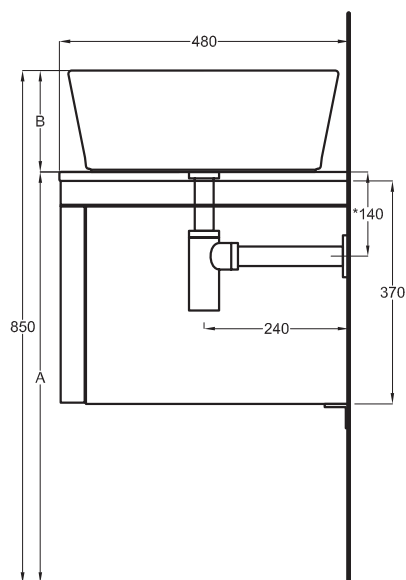

Multiplo with closed cabinet

90x48x37

cielo
handmade in Italy

Composizione n. 28

Composition no. 28

Gennaio 2019

TOP

FRONT