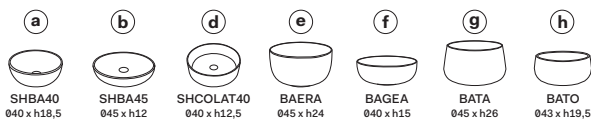

Composition no. 68

Gennaio 2019

* WATER OUTLET art. SIFTIB/SIFN
** WATER INLET (HOT-COLD)
° WALL FIXINGS

A	665 mm	725 mm	725 mm	610 mm	700 mm	590 mm	660 mm
B	185 mm	125 mm	125 mm	240 mm	150 mm	260 mm	190 mm
C	275 mm	335 mm	335 mm	220 mm	310 mm	200 mm	270 mm
D	60 mm	40 mm	63 mm	40 mm	60 mm	40 mm	50 mm