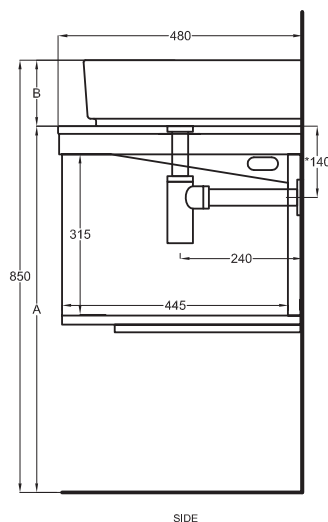

Composizione n. 60

Composition no. 60

Gennaio 2019

- WATER OUTLET art. SIFTIB/SIFN
- ** WATER INLET (HOT-COLD)
- ° WALL FIXINGS

SHCOLAR60
60 x 40 x h12,5

A	725 mm
B	125 mm
C	335 mm
D	/

Lavabi
Washbasins

Utilizzare il modulo d'ordine per verificare la corrispondenza fra lettera e articolo
Use the order form to check the correspondance between the letters and the items code