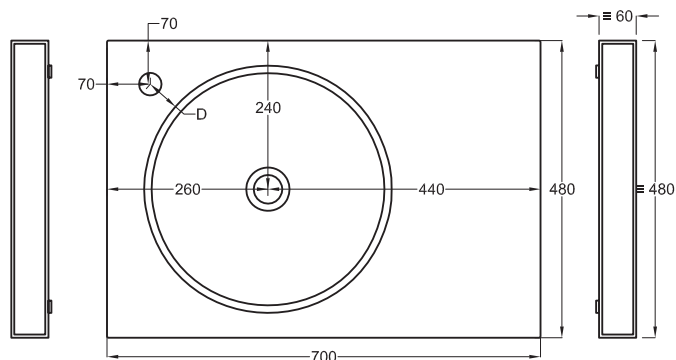

Multiplo con mobile a giorno

Multiplo with open day cabinet

70x48x39

cielo
handmade in Italy

Composizione n. 09

Composition no. 09

Gennaio 2019

TOP