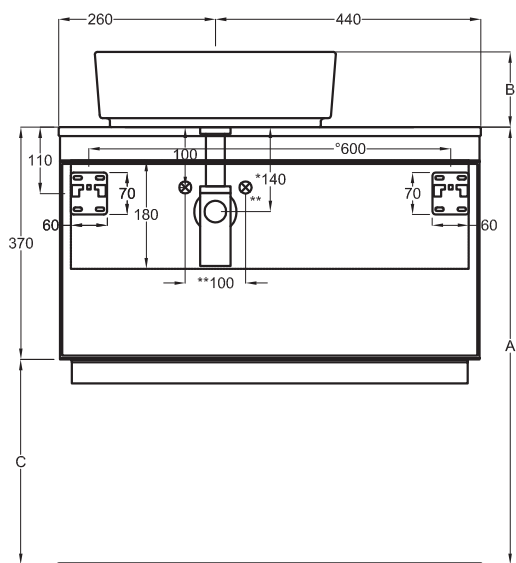

Multiplo con mobile chiuso

Multiplo with closed cabinet

70x48x37

cielo
handmade in Italy

Composizione n. 16

Composition no. 16

Gennaio 2019

FRONT

- WATER OUTLET art. SIFTIB/SIFN
- ** WATER INLET (HOT-COLD)
- ° WALL FIXINGS

A	725 mm
B	125 mm
C	355 mm
D	—

Lavabi
Washbasins

Utilizzare il modulo d'ordine per verificare la corrispondenza fra lettera e articolo
Use the order form to check the correspondance between the letters and the items code