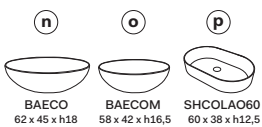

Gennaio 2019

- * WATER OUTLET art. SIFTIB/SIFN
- ** WATER INLET (HOT-COLD)
- WALL FIXINGS

A	670 mm	685 mm	725 mm
B	180 mm	165 mm	125 mm
C	280 mm	295 mm	335 mm
D	45 mm	60 mm	45 mm

Lavabi Washbasins

Utilizzare il modulo d'ordine per verificare la corrispondenza fra lettera e articolo
Use the order form to check the correspondance between the letters and the items code