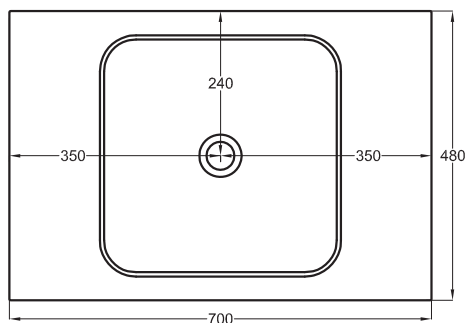

Multiplo con mobile chiuso

Multiplo with closed cabinet

70x48x37

cielo
handmade in Italy

Composizione n. 17

Composition no. 17

Gennaio 2019

TOP