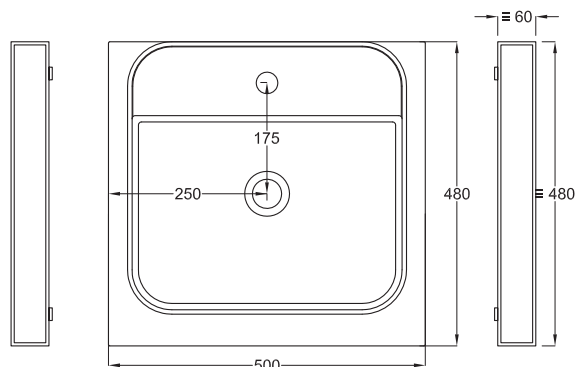

Multiplo with open day cabinet

50x48x39

cielo
handmade in Italy

Composizione n. 08

Composition no. 08

Gennaio 2019

TOP

≡ OPTIONAL TOWEL RAIL art. MUPSL