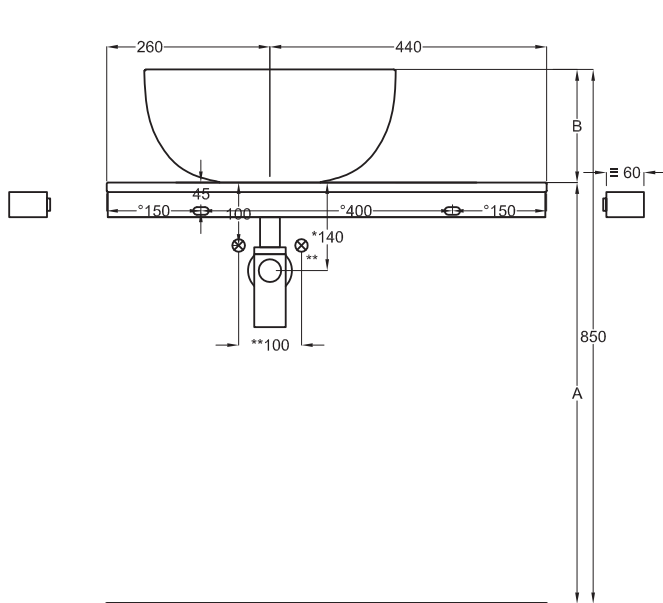

Multiplo versione solo piano

Multiplo only countertop version

70x48x5,5

cielo
handmade in Italy

Composizione n. 09

Composizione no. 09

Gennaio 2019

≡ OPTIONAL TOWEL RAIL art. MUPSL

FRONT

- WATER OUTLET art. SIFTIB/SIFN
- ** WATER INLET (HOT-COLD)
- WALL FIXINGS

A	665 mm	725 mm	725 mm	610 mm	700 mm	590 mm	660 mm
B	185 mm	125 mm	125 mm	240 mm	150 mm	260 mm	190 mm
D	55 mm	30 mm	55 mm	30 mm	55 mm	30 mm	40 mm

Lavabi
Washbasins

Utilizzare il modulo d'ordine per verificare la corrispondenza fra lettera e articolo
Use the order form to check the correspondance between the letters and the items code