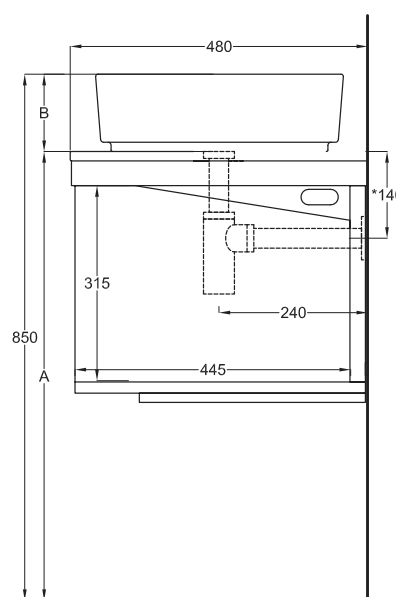

SIDE

- WATER OUTLET art. SIFTIB/SIFN
- ** WATER INLET (HOT-COLD)
- WALL FIXINGS

SHCOLAQF
44 x 43 x h13

A	720 mm
B	130 mm
C	330 mm
D	/

Lavabi

Washbasins

Utilizzare il modulo d'ordine per verificare la corrispondenza fra lettera e articolo
Use the order form to check the correspondance between the letters and the items code