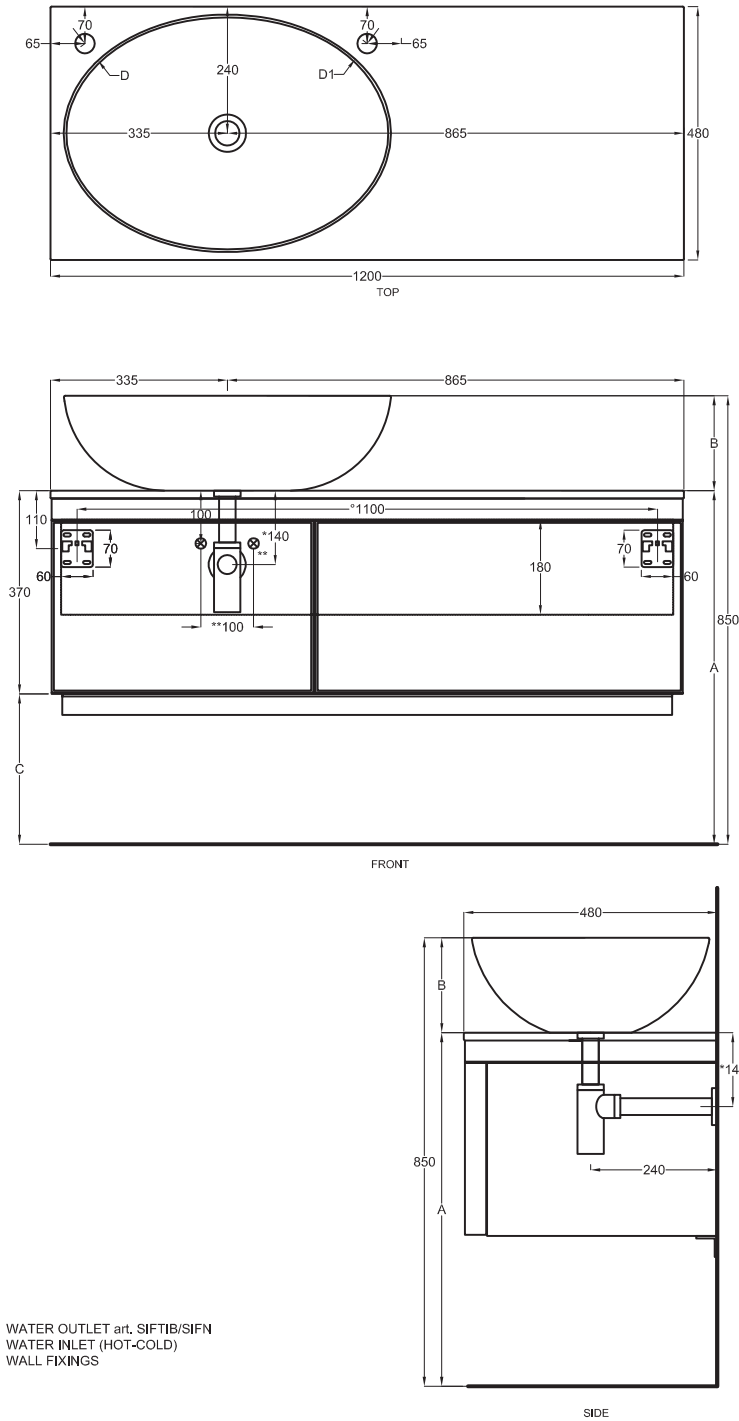

Composizione n. 53 - 54

Composition no. 53 - 54

Gennaio 2019

	n	o	p
A	670 mm	685 mm	725 mm
B	180 mm	165 mm	125 mm
C	300 mm	315 mm	355 mm
D	45 mm	60 mm	45 mm

Lavabi

Washbasins

Utilizzare il modulo d'ordine per verificare la corrispondenza fra lettera e articolo
Use the order form to check the correspondance between the letters and the items code