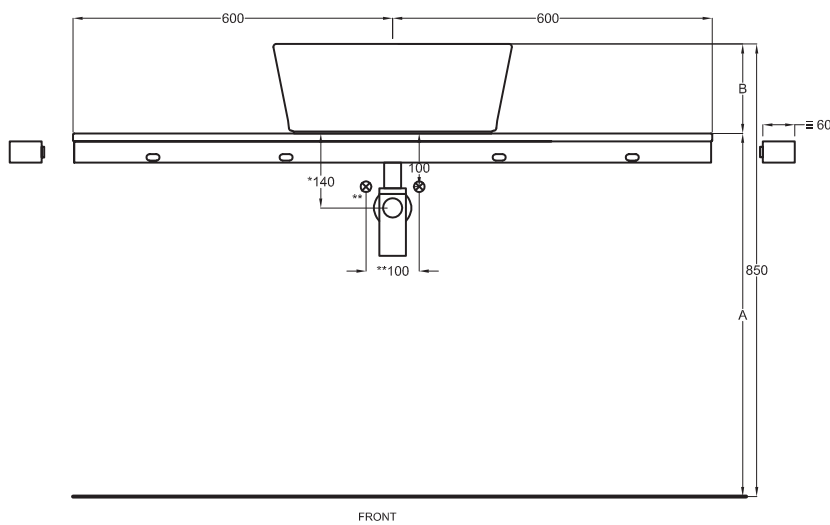

Multiplo versione solo piano

Multiplo only countertop version

120x48x5,5

cielo
handmade in Italy

Composizione n. 45

Composition no. 45

Gennaio 2019

- WATER OUTLET art. SIFTIB/SIFN
- ** WATER INLET (HOT-COLD)
- ° WALL FIXINGS

A	670 mm	720 mm	720 mm
B	180 mm	130 mm	130 mm
D	/	/	/

Lavabi Washbasins

Utilizzare il modulo d'ordine per verificare la corrispondenza fra lettera e articolo
Use the order form to check the correspondance between the letters and the items code