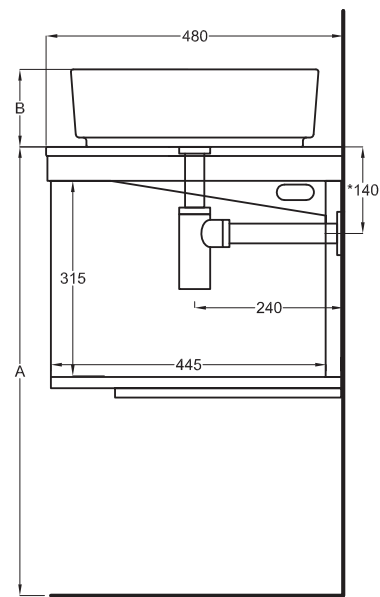

SIDE

- WATER OUTLET art. SIFTIB/SIFN
- ** WATER INLET (HOT-COLD)
- WALL FIXINGS

SHCOLAQ40
40 x 40 x h12,5

A	725 mm
B	125 mm
C	335 mm
D	

Lavabi
Washbasins

Utilizzare il modulo d'ordine per verificare la corrispondenza fra lettera e articolo
Use the order form to check the correspondance between the letters and the items code