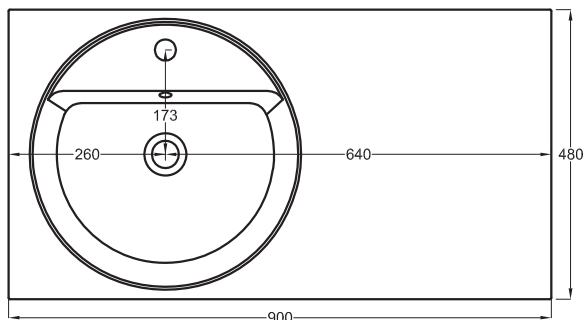

Multiplo with closed cabinet

90x48x37

cielo
handmade in Italy

Composizione n. 28

Composition no. 28

Gennaio 2019

TOP

FRONT