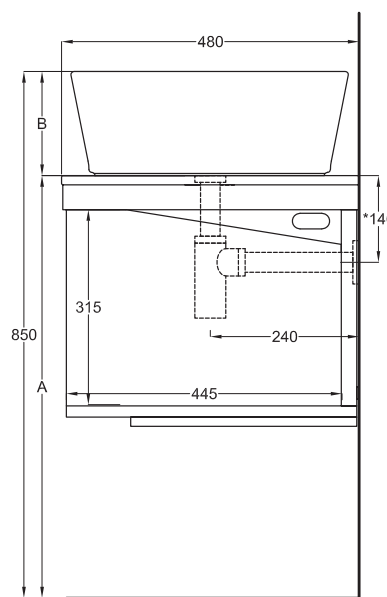

SIDE

- WATER OUTLET art. SIFTIB/SIFN
- ** WATER INLET (HOT-COLD)
- ° WALL FIXINGS

A	670 mm	720 mm
B	180 mm	130 mm
C	280 mm	330 mm
D	/	/

Lavabi
Washbasins

Utilizzare il modulo d'ordine per verificare la corrispondenza fra lettera e articolo
Use the order form to check the correspondance between the letters and the items code