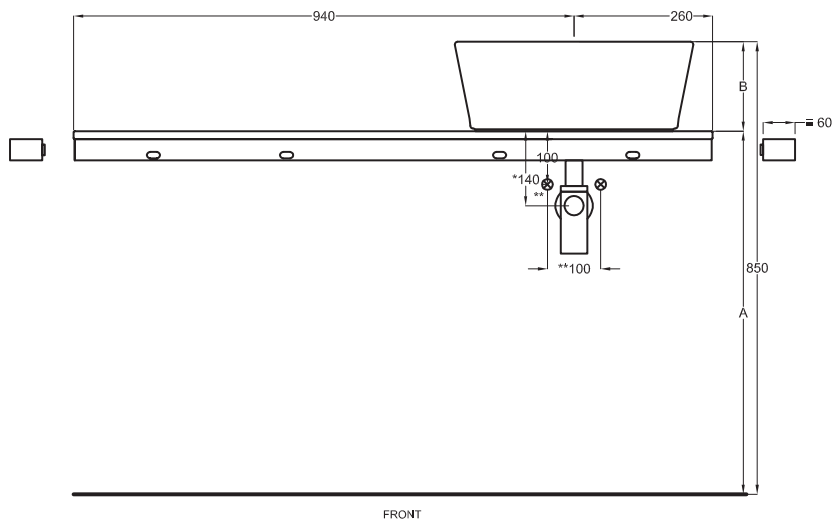

Composizione n. 46

Composition no. 46

Gennaio 2019

- WATER OUTLET art. SIFTIB/SIFN
- ** WATER INLET (HOT-COLD)
- WALL FIXINGS

A	670 mm	720 mm	720 mm
B	180 mm	130 mm	130 mm
D	/	/	/

Lavabi

Washbasins

Utilizzare il modulo d'ordine per verificare la corrispondenza fra lettera e articolo
Use the order form to check the correspondance between the letters and the items code