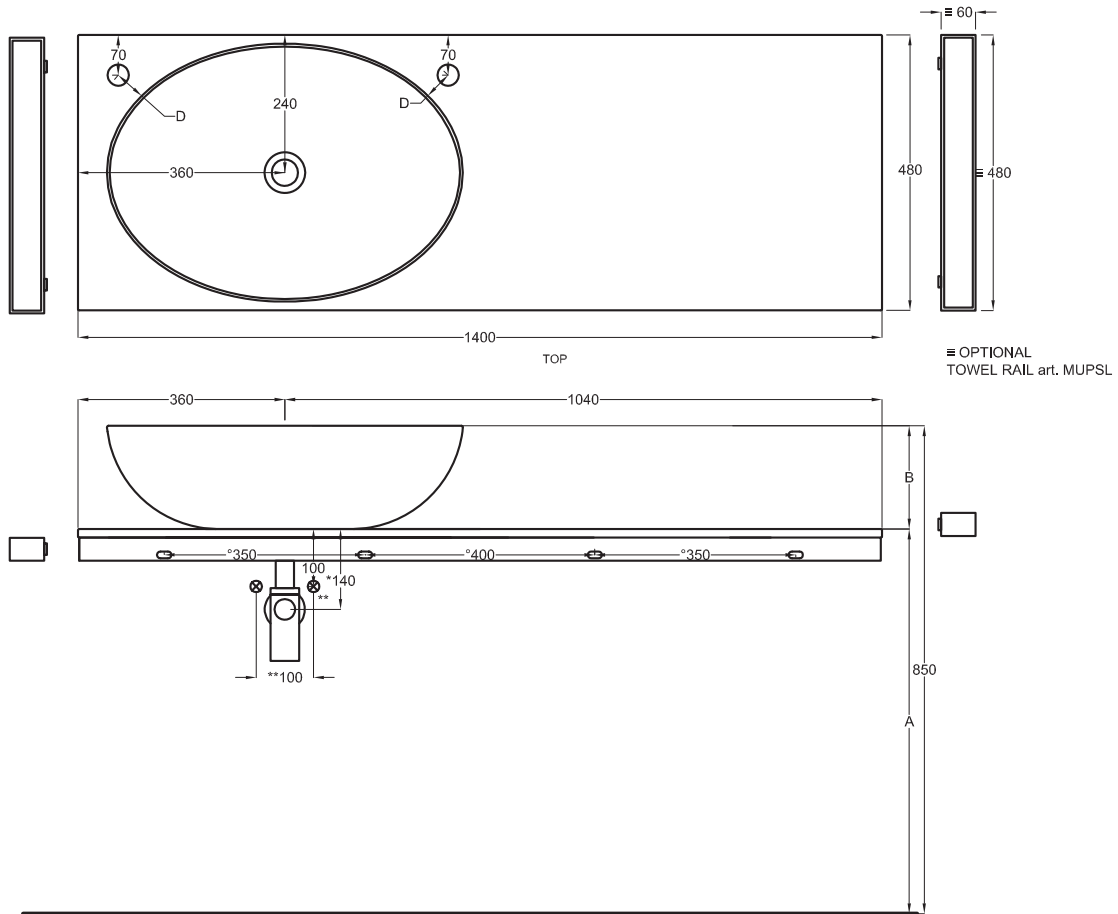

Multiplo versione solo piano

Multiplo only countertop version

140x48x5,5

cielo
handmade in Italy

Composizione n. 82 - 83

Composition no. 82 - 83

Gennaio 2019

OPTIONAL
TOWEL RAIL art. MUPSL

FRONT