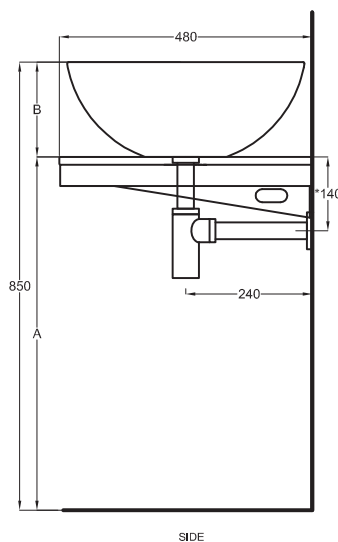

Multiplo versione solo piano

Multiplo only countertop version

120x48x5,5

cielo
handmade in Italy

Composizione n. 53 - 54

Composition no. 53 - 54

Gennaio 2019

- WATER OUTLET art. SIFTIB/SIFN
- ** WATER INLET (HOT-COLD)
- WALL FIXINGS

A	670 mm	685 mm	725 mm
B	180 mm	165 mm	125 mm
D	45 mm	60 mm	45 mm

Lavabi Washbasins

Utilizzare il modulo d'ordine per verificare la corrispondenza fra lettera e articolo
Use the order form to check the correspondance between the letters and the items code