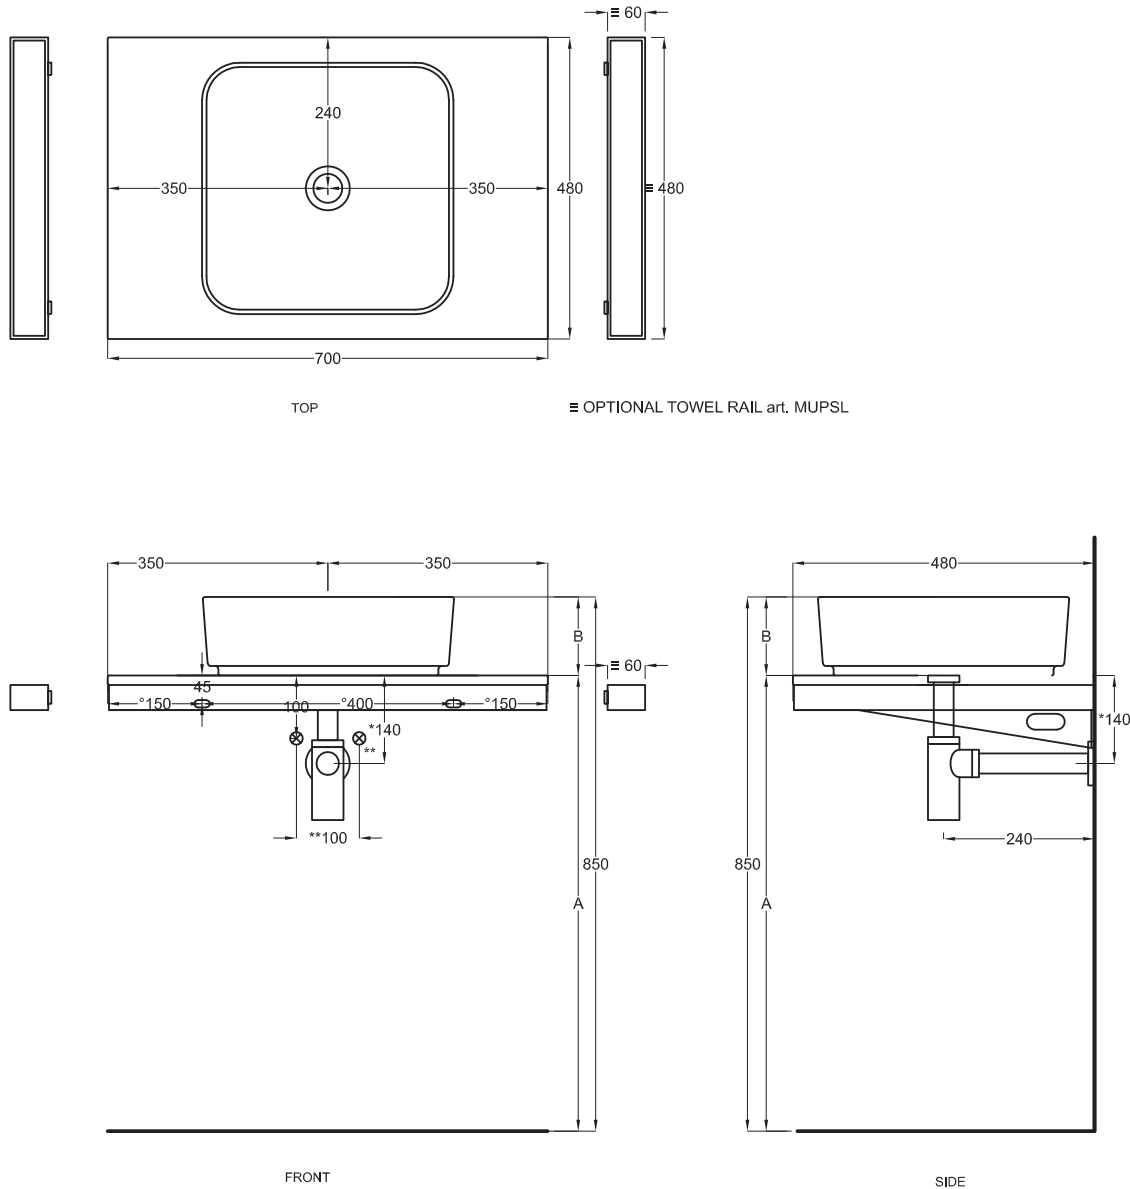

Multiplo versione solo piano

Multiplo only countertop version

70x48x5,5

cielo
handmade in Italy

Composizione n. 17

Composition no. 17

Gennaio 2019

- * WATER OUTLET art. SIFTIB/SIFN
- ** WATER INLET (HOT-COLD)
- WALL FIXINGS