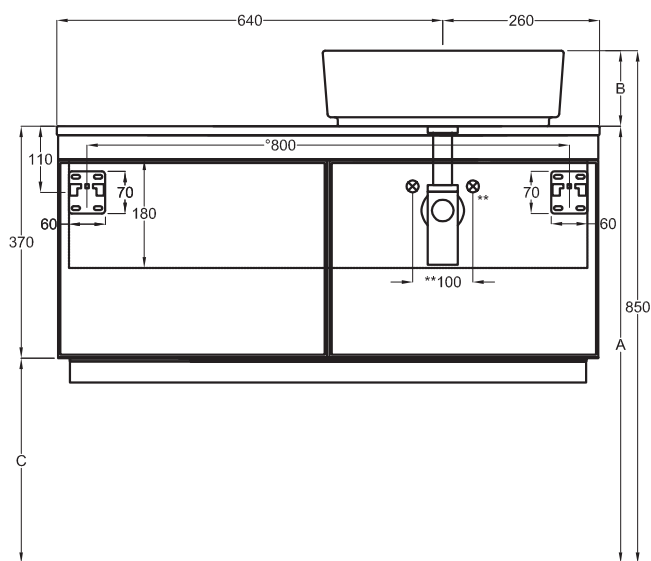

Multiplo con mobile chiuso

Multiplo with closed cabinet

90x48x37

cielo
handmade in Italy

Composizione n. 33

Composition no. 33

Gennaio 2019

TOP