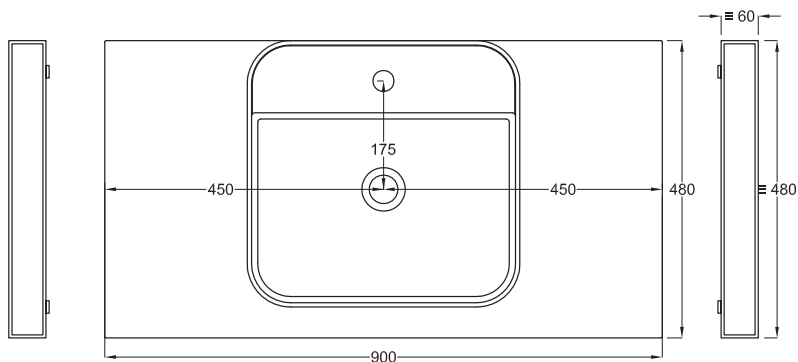

Multiplo con mobile a giorno

Multiplo with open day cabinet

90x48x39

cielo
handmade in Italy

Composizione n. 31

Composition no. 31

Gennaio 2019

TOP