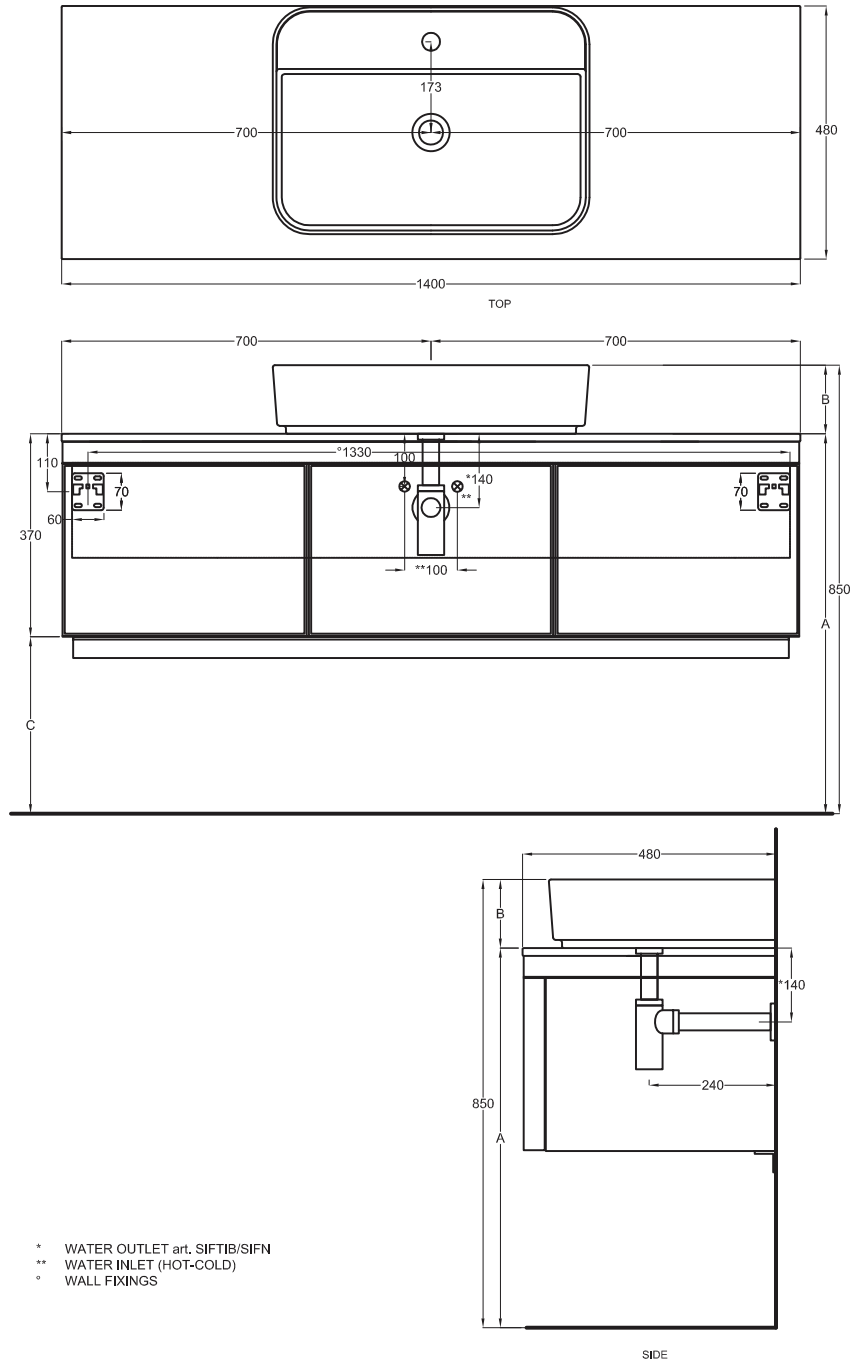

Multiplo con mobile chiuso

Multiplo with closed cabinet

140x48x37

cielo
handmade in Italy

Composizione n. 95

Composition no. 95

Gennaio 2019

SHCOLARF
60 x 43 x h13