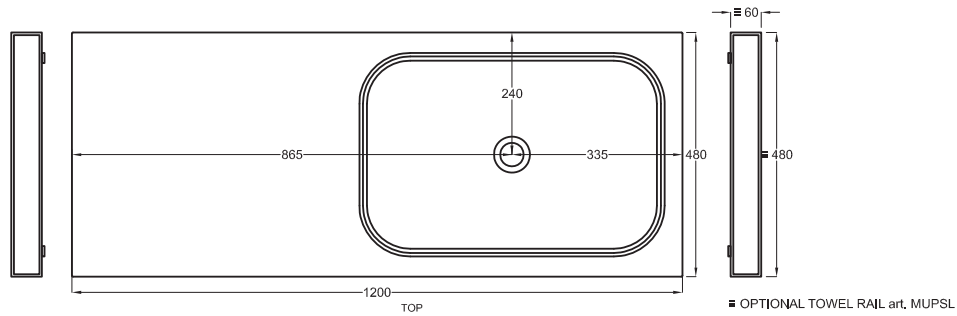

Composizione n. 61

Composition no. 61

Gennaio 2019

- WATER OUTLET art. SIFTIB/SIFN
- ** WATER INLET (HOT-COLD)
- ° WALL FIXINGS

A	725 mm
B	125 mm
C	335 mm
D	

Lavabi Washbasins

Utilizzare il modulo d'ordine per verificare la corrispondenza fra lettera e articolo
Use the order form to check the correspondance between the letters and the items code