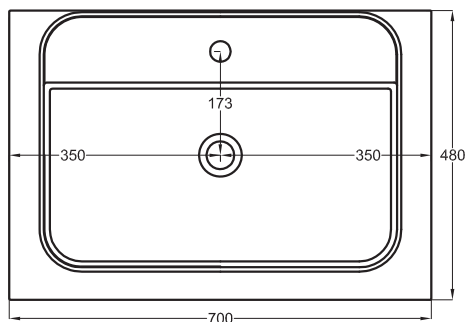

Multiplo con mobile chiuso

Multiplo with closed cabinet

70x48x37

cielo
handmade in Italy

Composizione n. 21

Composition no. 21

Gennaio 2019

TOP