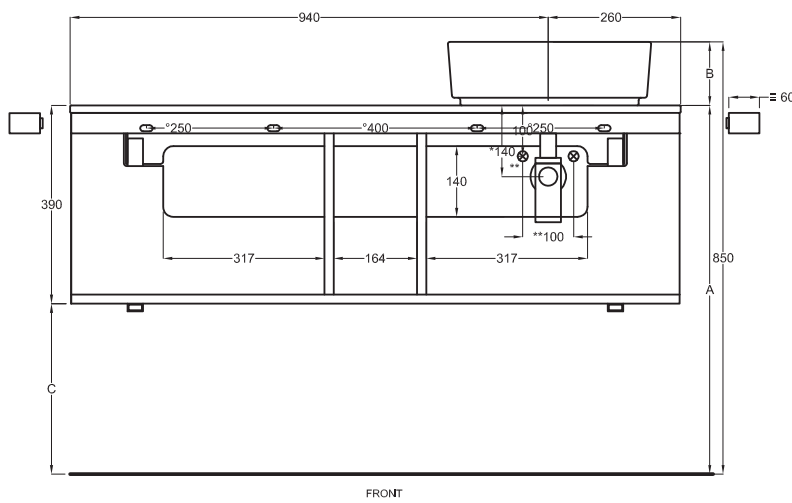

Multiplo con mobile a giorno

Multiplo with open day cabinet

120x48x39

cielo
handmade in Italy

Composizione n. 99

Composition no. 99

Gennaio 2019

≡ OPTIONAL TOWEL RAIL art. MUPSL