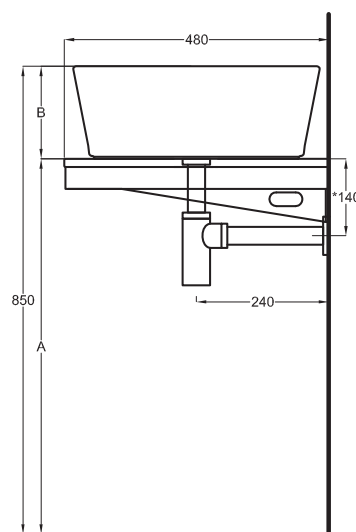

90x48x5,5

cielo
handmade in Italy

Composizione n. 30

Composition no. 30

Gennaio 2019

TOP

≡ OPTIONAL TOWEL RAIL art. MUPSL

FRONT