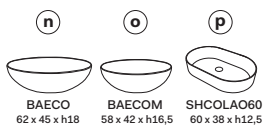

Composizione n. 82 - 83

Composition no. 82 - 83

Gennaio 2019

	n	o	p
A	670 mm	685 mm	725 mm
B	180 mm	165 mm	125 mm
C	280 mm	295 mm	335 mm
D	50 mm	70 mm	55 mm

Lavabi Washbasins

Utilizzare il modulo d'ordine per verificare la corrispondenza fra lettera e articolo
Use the order form to check the correspondance between the letters and the items code