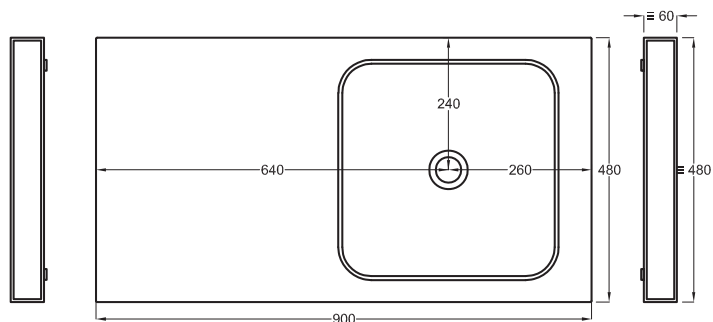

Multiplo versione solo piano

Multiplo only countertop version

90x48x5,5

cielo
handmade in Italy

Composizione n. 36

Composition no. 36

Gennaio 2019

TOP