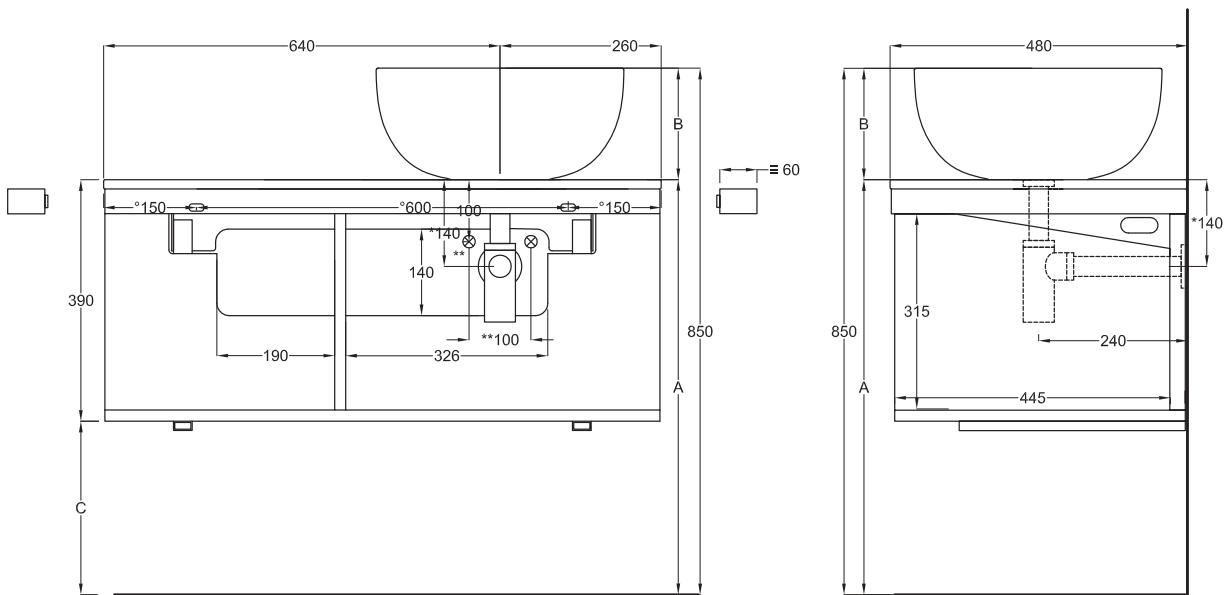

Multiplo with open day cabinet

90x48x39

cielo
handmade in Italy

Composizione n. 25 - 26

Composition no. 25 - 26

Gennaio 2019

TOP

≡ OPTIONAL TOWEL RAIL art. MUPSL