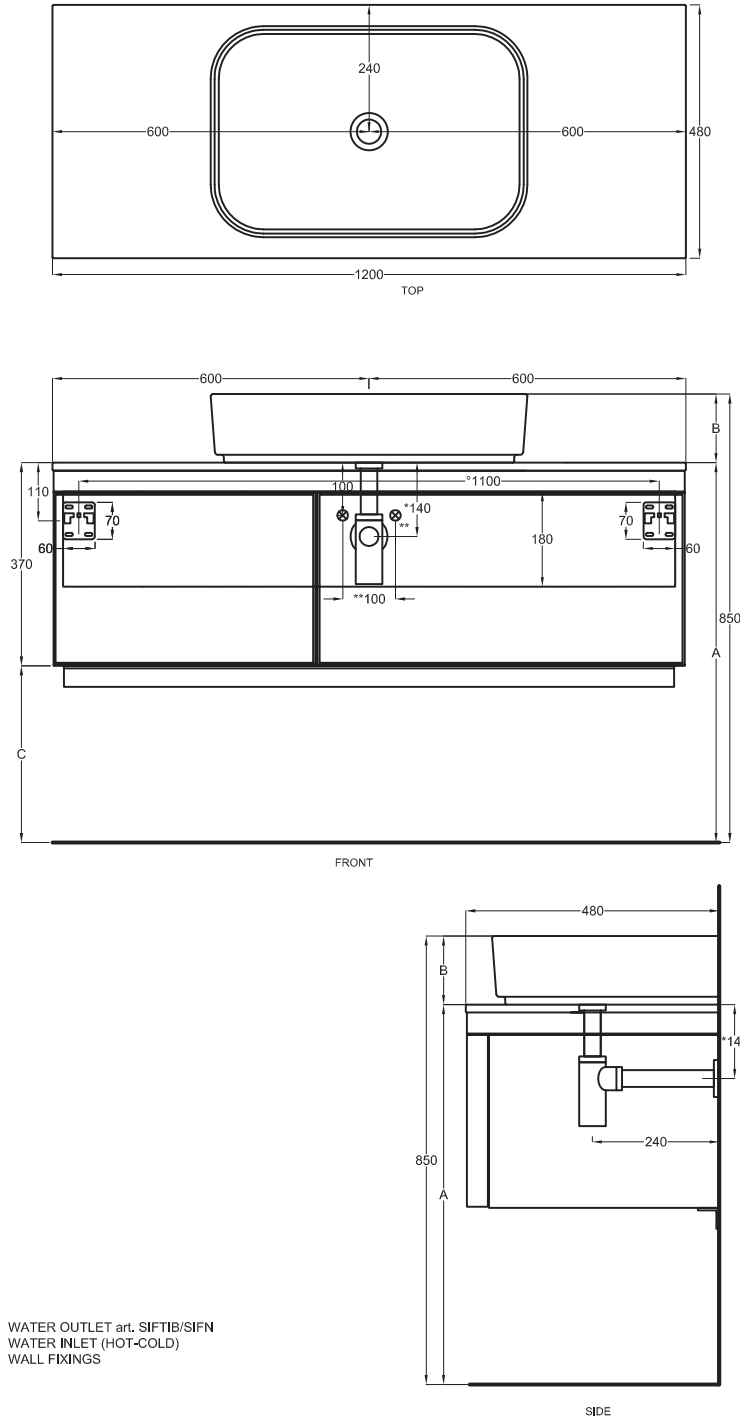

Composizione n. 60

Composition no. 60

Gennaio 2019

A	725 mm
B	125 mm
C	355 mm
D	/

Lavabi Washbasins

Utilizzare il modulo d'ordine per verificare la corrispondenza fra lettera e articolo
Use the order form to check the correspondance between the letters and the items code