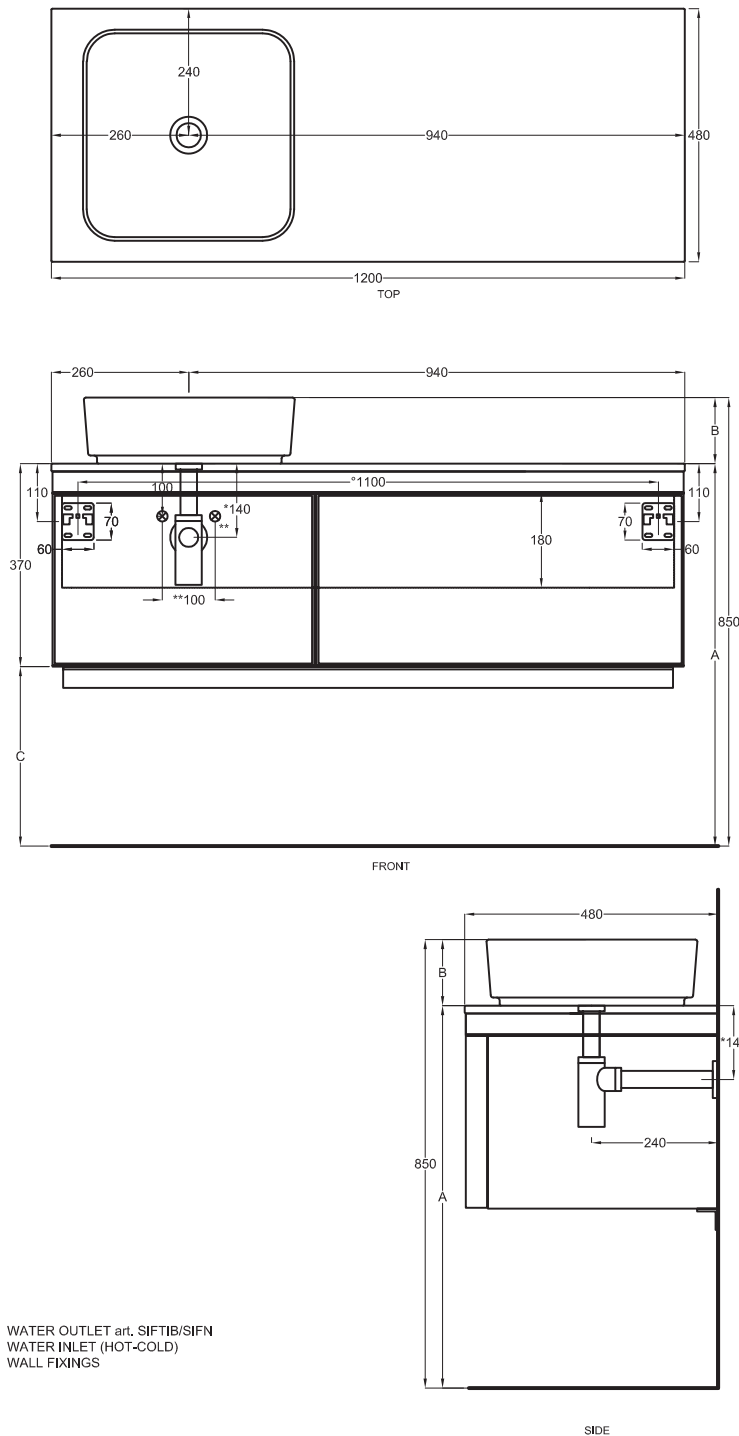

Composizione n. 98

Composition no. 98

Gennaio 2019

A	725 mm
B	125 mm
C	335 mm
D	/

Lavabi
Washbasins

Utilizzare il modulo d'ordine per verificare la corrispondenza fra lettera e articolo
Use the order form to check the correspondance between the letters and the items code