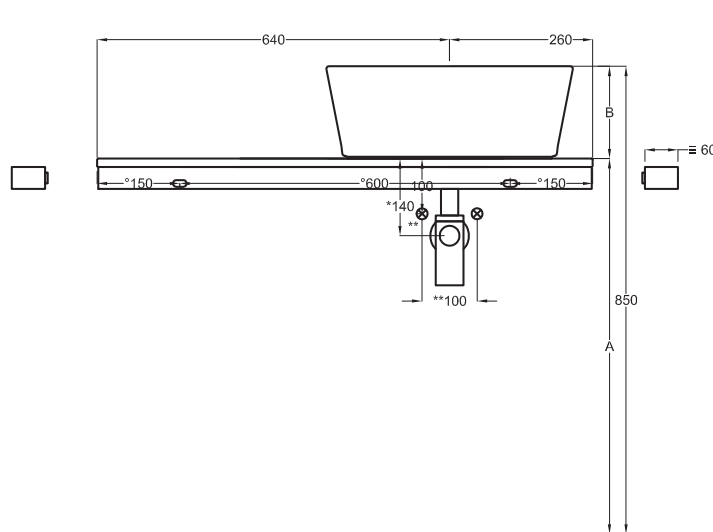

Multiplo versione solo piano

Multiplo only countertop version

90x48x5,5

cielo
handmade in Italy

Composizione n. 30

Composition no. 30

Gennaio 2019

≡ OPTIONAL TOWEL RAIL art. MUPSL

FRONT

- WATER OUTLET art. SIFTIB/SIFN
- ** WATER INLET (HOT-COLD)
- WALL FIXINGS

A	670 mm	720 mm
B	180 mm	130 mm
D	/	/

Lavabi
Washbasins

Utilizzare il modulo d'ordine per verificare la corrispondenza fra lettera e articolo
Use the order form to check the correspondance between the letters and the items code