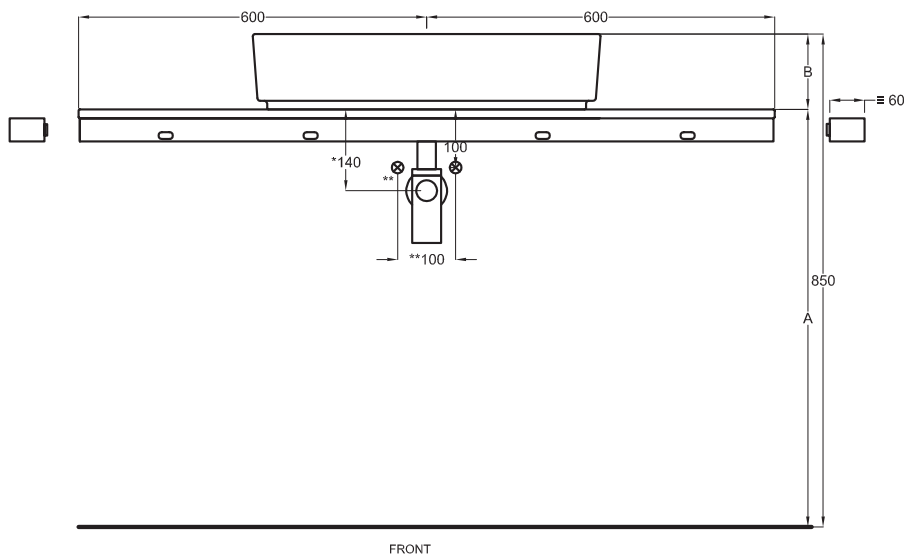

Multiplo versione solo piano

Multiplo only countertop version

120x48x5,5

cielo
handmade in Italy

Composizione n. 60

Composition no. 60

Gennaio 2019

- * WATER OUTLET art. SIFTIB/SIFN
- ** WATER INLET (HOT-COLD)
- WALL FIXINGS