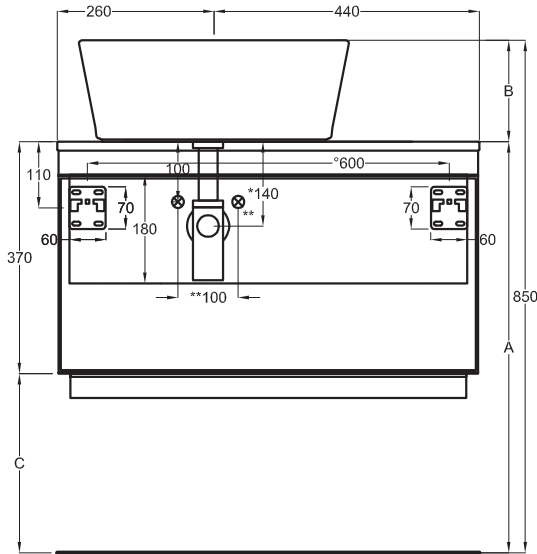

Multiplo con mobile chiuso

Multiplo with closed cabinet

70x48x37

cielo
handmade in Italy

Composizione n. 13

Composition no. 13

Gennaio 2019

FRONT

- WATER OUTLET art. SIFTIB/SIFN
- ** WATER INLET (HOT-COLD)
- WALL FIXINGS

A	670 mm	720 mm	720 mm
B	180 mm	130 mm	130 mm
C	300 mm	350 mm	350 mm
D	/	/	/

Lavabi

Washbasins

Utilizzare il modulo d'ordine per verificare la corrispondenza fra lettera e articolo
Use the order form to check the correspondance between the letters and the items code