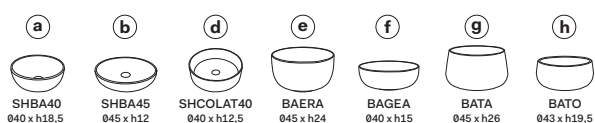

A	665 mm	725 mm	725 mm	610 mm	700 mm	590 mm	660 mm
B	185 mm	125 mm	125 mm	240 mm	150 mm	260 mm	190 mm
C	275 mm	335 mm	335 mm	220 mm	310 mm	200 mm	270 mm
D	55 mm	30 mm	55 mm	30 mm	55 mm	30 mm	40 mm

Lavabi
Washbasins

Utilizzare il modulo d'ordine per verificare la corrispondenza fra lettera e articolo
Use the order form to check the correspondance between the letters and the items code