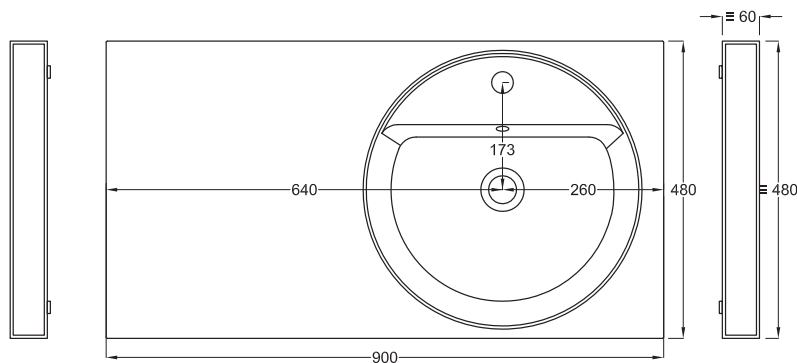

Multiplo with open day cabinet

90x48x39

cielo
handmade in Italy

Composizione n. 30

Composition no. 30

Gennaio 2019

TOP

≡ OPTIONAL TOWEL RAIL art. MUPSL