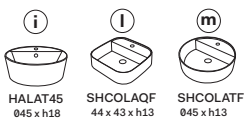

Multiplo with open day cabinet

140x48x39

cielo
handmade in Italy

Composizione n. 70

Composition no. 70

Gennaio 2019

A	670 mm	720 mm	720 mm
B	180 mm	130 mm	130 mm
C	280 mm	330 mm	330 mm
D	/	/	/

Lavabi Washbasins