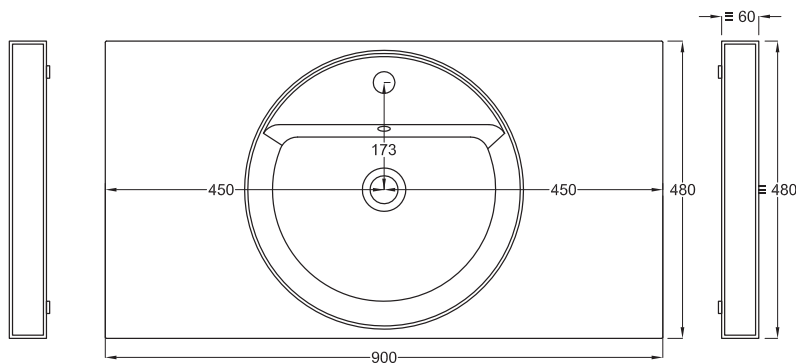

Multiplo con mobile a giorno

Multiplo with open day cabinet

90x48x39

cielo
handmade in Italy

Composizione n. 29

Composition no. 29

Gennaio 2019

TOP