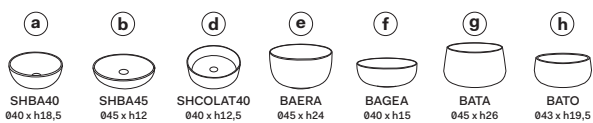

Multiplo with open day cabinet

120x48x39

cielo
handmade in Italy

Composizione n. 39

Composizione no. 39

Gennaio 2019

- * WATER OUTLET art. SIFTIB/SIFN
- ** WATER INLET (HOT-COLD)
- WALL FIXINGS

A	665 mm	725 mm	725 mm	610 mm	700 mm	590 mm	660 mm
B	185 mm	125 mm	125 mm	240 mm	150 mm	260 mm	190 mm
C	275 mm	335 mm	335 mm	220 mm	310 mm	200 mm	270 mm
D	50 mm	25 mm	50 mm	25 mm	50 mm	25 mm	35 mm