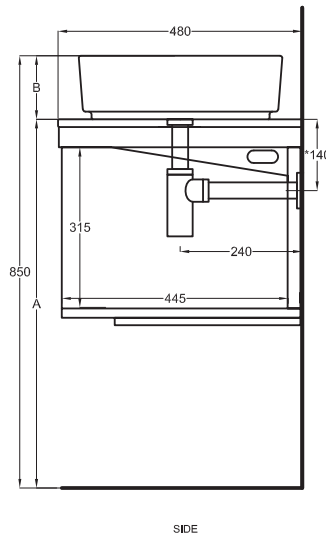

Multiplo con mobile a giorno

Multiplo with open day cabinet

120x48x39

cielo
handmade in Italy

Composizione n. 98

Composition no. 98

Gennaio 2019

- * WATER OUTLET art. SIFTIB/SIFN
- ** WATER INLET (HOT-COLD)
- ° WALL FIXINGS