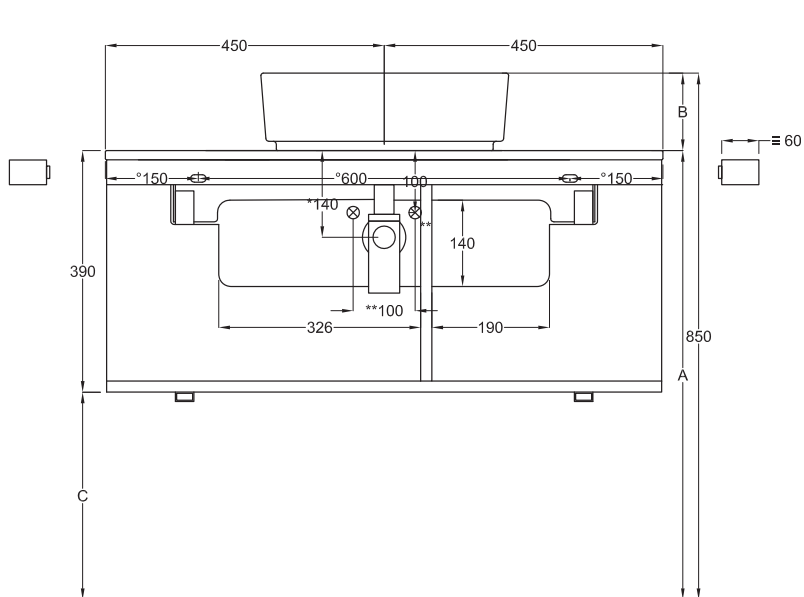

Multiplo con mobile a giorno

Multiplo with open day cabinet

90x48x39

cielo
handmade in Italy

Composizione n. 35

Composition no. 35

Gennaio 2019

≡ OPTIONAL TOWEL RAIL art. MUPSL

FRONT

- WATER OUTLET art. SIFTIB/SIFN
- ** WATER INLET (HOT-COLD)
- ° WALL FIXINGS

SHCOLAQ40
40 x 40 x h12,5

A	725 mm
B	125 mm
C	335 mm
D	/

Lavabi
Washbasins

Utilizzare il modulo d'ordine per verificare la corrispondenza fra lettera e articolo
Use the order form to check the correspondance between the letters and the items code