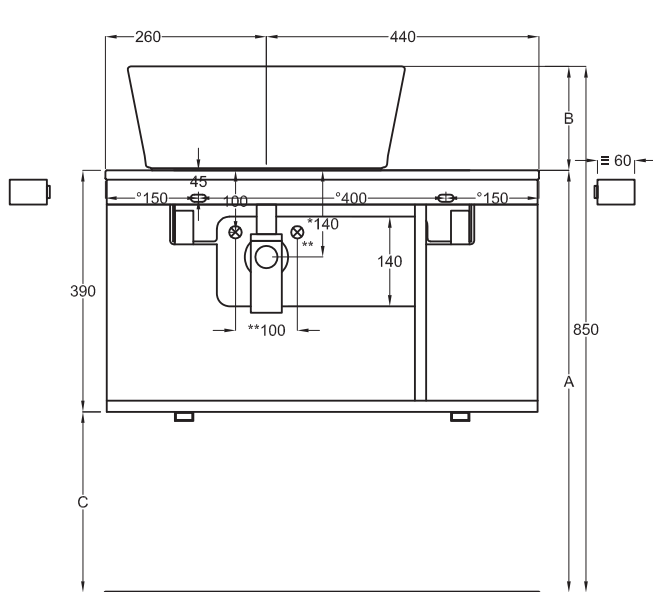

Multiplo with open day cabinet

70x48x39

cielo
handmade in Italy

Composizione n. 13

Composition no. 13

Gennaio 2019

TOP

≡ OPTIONAL TOWEL RAIL art. MUPSL