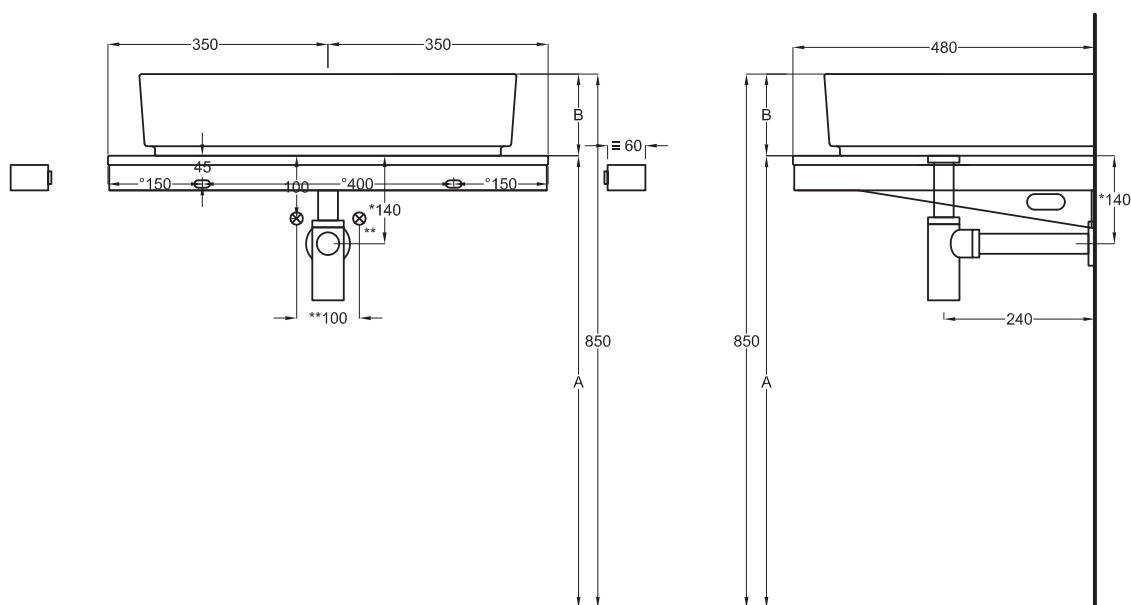

FRONT

SIDE

- WATER OUTLET art. SIFTIB/SIFN
- ** WATER INLET (HOT-COLD)
- ° WALL FIXINGS

SHCOLARF
60 x 43 x h13

A	720 mm
B	130 mm
D	

Lavabi
Washbasins

Utilizzare il modulo d'ordine per verificare la corrispondenza fra lettera e articolo
Use the order form to check the correspondance between the letters and the items code