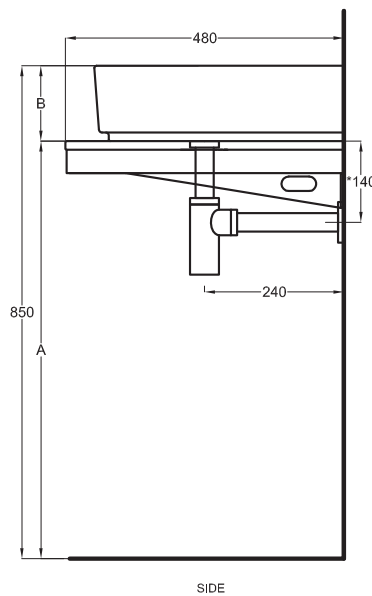

Multiplo versione solo piano

Multiplo only countertop version

120x48x5,5

cielo
handmade in Italy

Composizione n. 61

Composition no. 61

Gennaio 2019

- WATER OUTLET art. SIFTIB/SIFN
- ** WATER INLET (HOT-COLD)
- WALL FIXINGS

SHCOLAR60
60 x 40 x h12,5

A	725 mm
B	125 mm
D	

Lavabi
Washbasins

Utilizzare il modulo d'ordine per verificare la corrispondenza fra lettera e articolo
Use the order form to check the correspondance between the letters and the items code