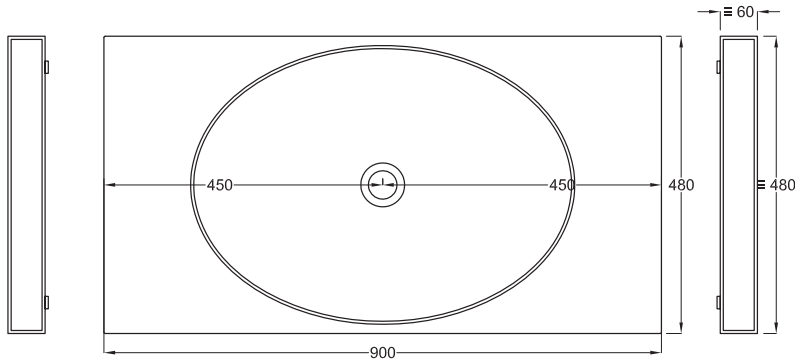

Multiplo con mobile a giorno

Multiplo with open day cabinet

90x48x39

cielo
handmade in Italy

Composizione n. 38

Composition no. 38

Gennaio 2019

TOP