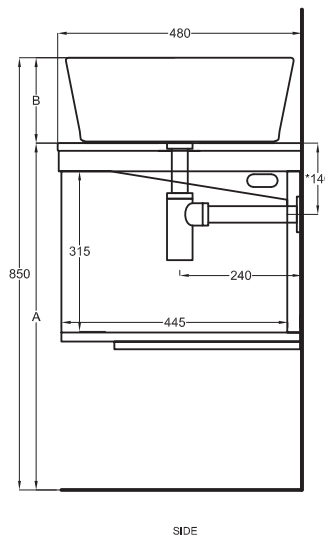

Composizione n. 46

Composition no. 46

Gennaio 2019

- WATER OUTLET art. SIFTIB/SIFN
- ** WATER INLET (HOT-COLD)
- WALL FIXINGS

A	670 mm	720 mm	720 mm
B	180 mm	130 mm	130 mm
C	280 mm	330 mm	330 mm
D	/	/	/

Lavabi

Washbasins

Utilizzare il modulo d'ordine per verificare la corrispondenza fra lettera e articolo
Use the order form to check the correspondance between the letters and the items code