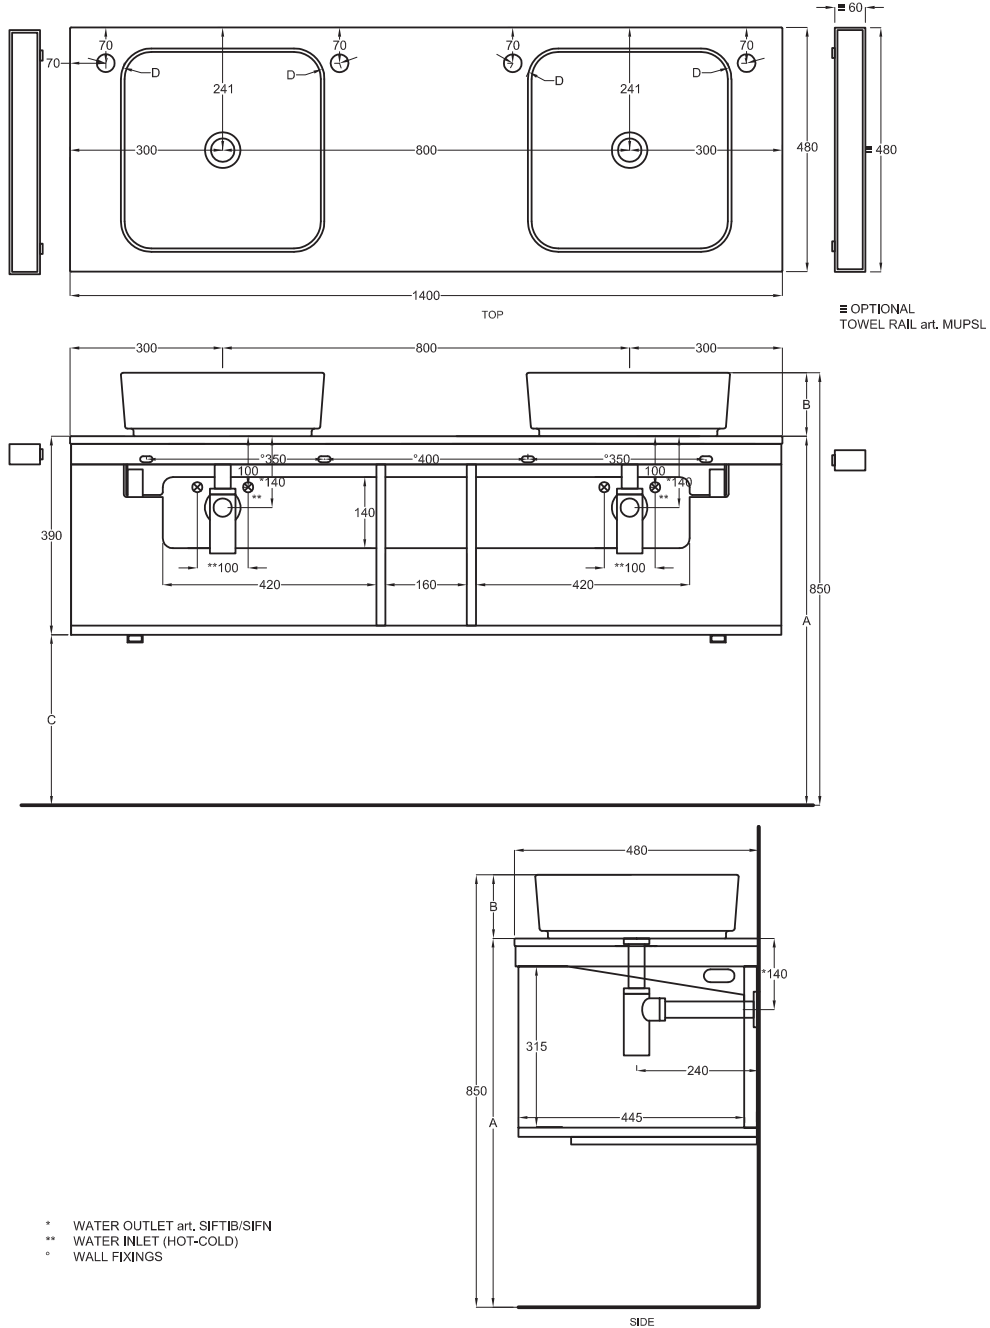

Multiplo con mobile a giorno

Multiplo with open day cabinet

140x48x39

cielo
handmade in Italy

Composizione n. 80 - 81

Composition no. 80 - 81

Gennaio 2019

A	725 mm
B	125 mm
C	335 mm
D	35 mm

Lavabi
Washbasins

Utilizzare il modulo d'ordine per verificare la corrispondenza fra lettera e articolo
Use the order form to check the correspondance between the letters and the items code