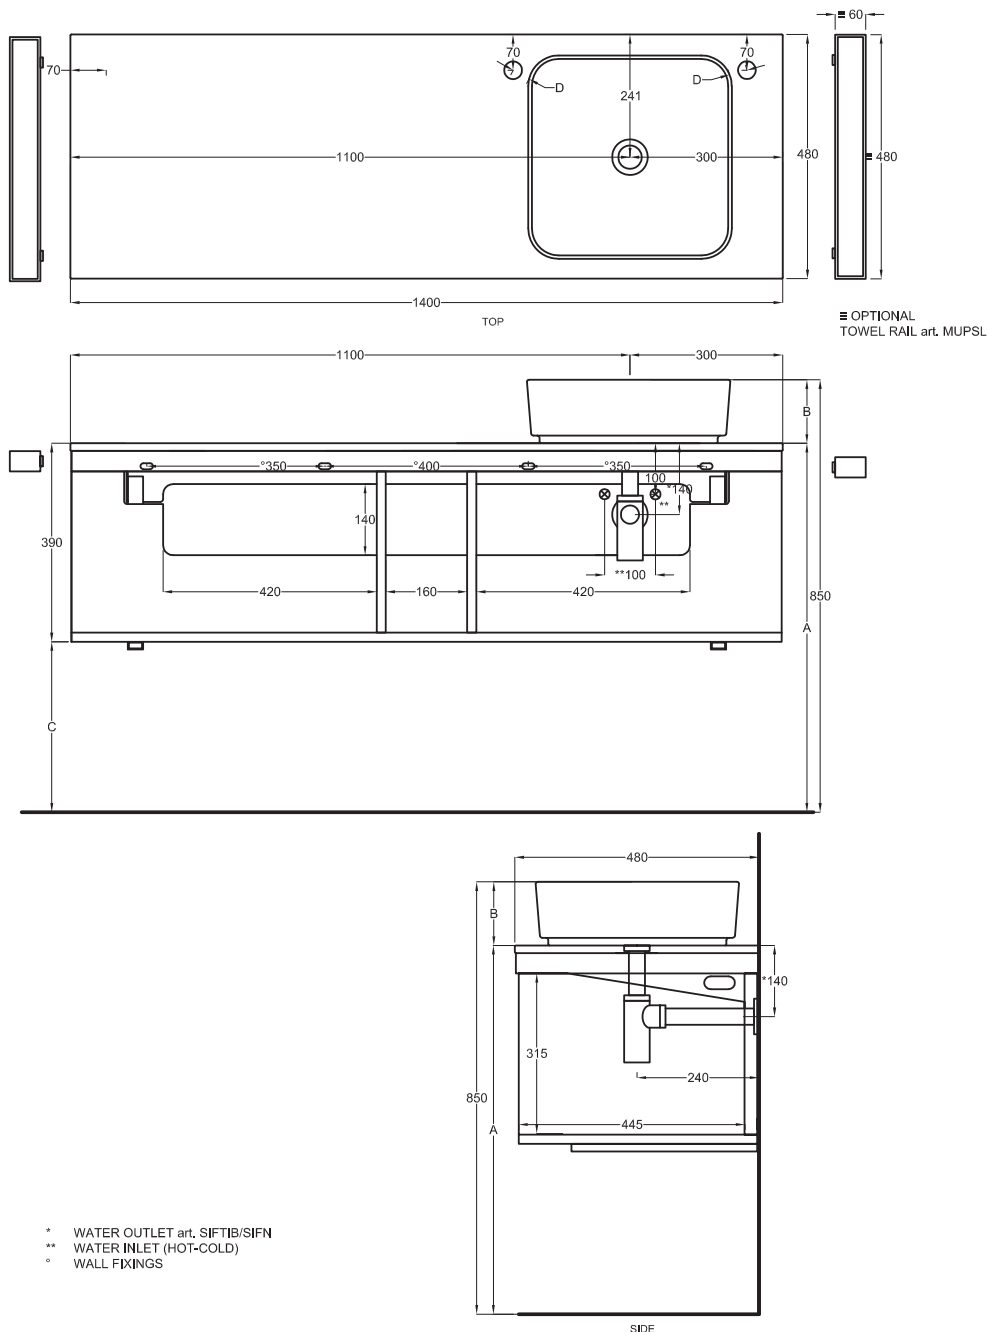

Multiplo con mobile a giorno

Multiplo with open day cabinet

140x48x39

cielo
handmade in Italy

Composizione n. 78 - 79

Composition no. 76 - 77

Gennaio 2019

A	725 mm
B	125 mm
C	335 mm
D	35 mm