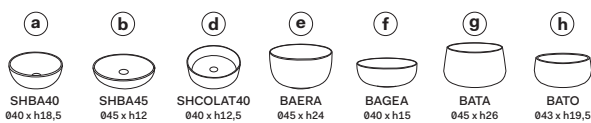

Composition no. 42

Gennaio 2019

* WATER OUTLET art. SIFTIB/SIFN
 ** WATER INLET (HOT-COLD)
 ◦ WALL FIXINGS

A	665 mm	725 mm	725 mm	610 mm	700 mm	590 mm	660 mm
B	185 mm	125 mm	125 mm	240 mm	150 mm	260 mm	190 mm
C	275 mm	335 mm	335 mm	220 mm	310 mm	200 mm	270 mm
D	50 mm	25 mm	50 mm	25 mm	50 mm	25 mm	35 mm