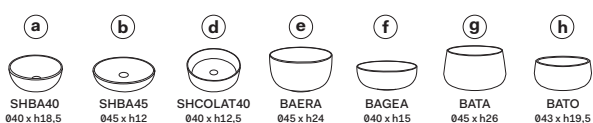

≡ OPTIONAL TOWEL RAIL art. MUPSL

FRONT

SIDE

- * WATER OUTLET art. SIFTIB/SIFN
- ** WATER INLET (HOT-COLD)
- ° WALL FIXINGS

A	665 mm	725 mm	725 mm	610 mm	700 mm	590 mm	660 mm
B	185 mm	125 mm	125 mm	240 mm	150 mm	260 mm	190 mm
C	275 mm	335 mm	335 mm	220 mm	310 mm	200 mm	270 mm
D	50 mm	25 mm	50 mm	25 mm	50 mm	25 mm	35 mm