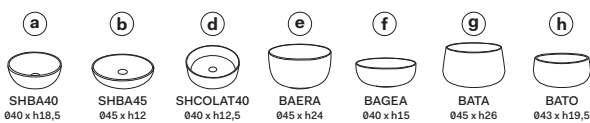

Multiplo con mobile a giorno

Multiplo with open day cabinet

140x48x39

cielo
handmade in Italy

Composizione n. 69

Composition no. 69

Gennaio 2019

A	665 mm	725 mm	725 mm	610 mm	700 mm	590 mm	660 mm
B	185 mm	125 mm	125 mm	240 mm	150 mm	260 mm	190 mm
C	275 mm	335 mm	335 mm	220 mm	310 mm	200 mm	270 mm
D	60 mm	40 mm	63 mm	40 mm	60 mm	40 mm	50 mm

Lavabi Washbasins

Utilizzare il modulo d'ordine per verificare la corrispondenza fra lettera e articolo
Use the order form to check the correspondance between the letters and the items code