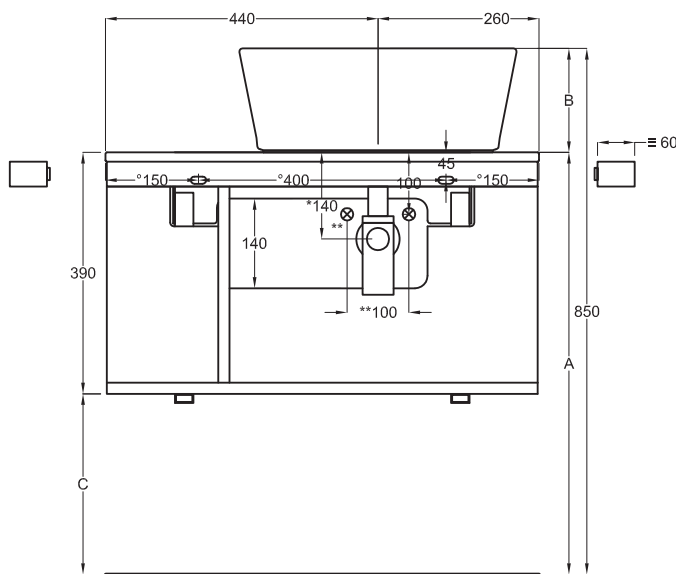

Multiplo with open day cabinet

70x48x39

cielo
handmade in Italy

Composizione n. 15

Composition no. 15

Gennaio 2019

TOP

≡ OPTIONAL TOWEL RAIL art. MUPSL