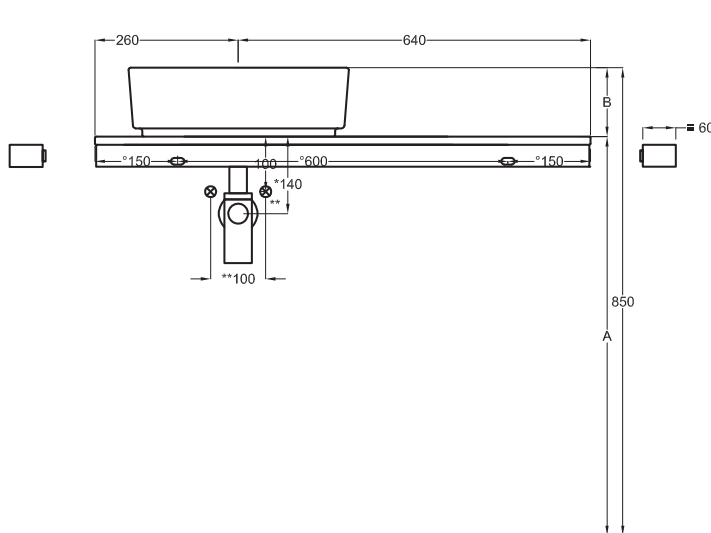

Multiplo versione solo piano

Multiplo only countertop version

90x48x5,5

cielo
handmade in Italy

Composizione n. 32

Composition no. 32

Gennaio 2019

≡ OPTIONAL TOWEL RAIL art. MUPSL

FRONT

- WATER OUTLET art. SIFTIB/SIFN
- ** WATER INLET (HOT-COLD)
- WALL FIXINGS

SHCOLAQF
44 x 43 x h13

A	720 mm
B	130 mm
D	/

Lavabi
Washbasins

Utilizzare il modulo d'ordine per verificare la corrispondenza fra lettera e articolo
Use the order form to check the correspondance between the letters and the items code