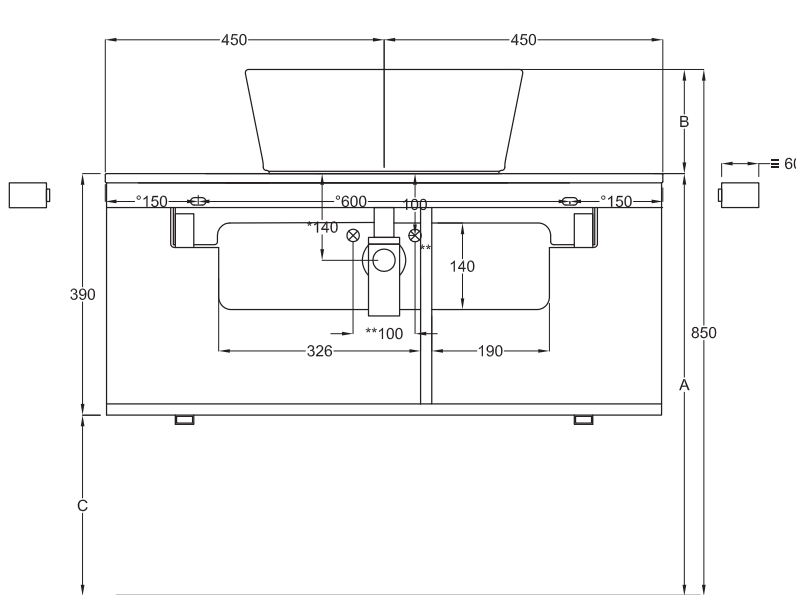

Multiplo con mobile a giorno

Multiplo with open day cabinet

90x48x39

cielo
handmade in Italy

Composizione n. 29

Composition no. 29

Gennaio 2019

≡ OPTIONAL TOWEL RAIL art. MUPSL

FRONT

- WATER OUTLET art. SIFTIB/SIFN
- ** WATER INLET (HOT-COLD)
- WALL FIXINGS

A	670 mm	720 mm
B	180 mm	130 mm
C	280 mm	330 mm
D	/	/

Lavabi
Washbasins

Utilizzare il modulo d'ordine per verificare la corrispondenza fra lettera e articolo
Use the order form to check the correspondance between the letters and the items code