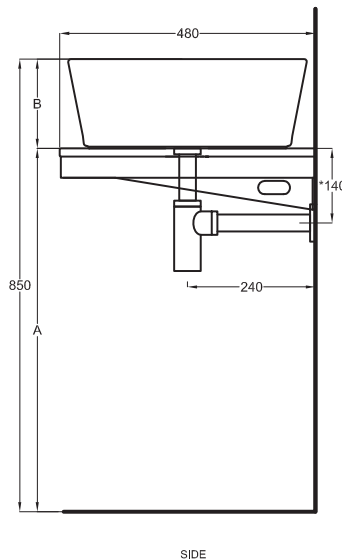

Composizione n. 46

Composition no. 46

Gennaio 2019

- WATER OUTLET art. SIFTIB/SIFN
- ** WATER INLET (HOT-COLD)
- WALL FIXINGS

A	670 mm	720 mm	720 mm
B	180 mm	130 mm	130 mm
D	/	/	/

Lavabi

Washbasins

Utilizzare il modulo d'ordine per verificare la corrispondenza fra lettera e articolo
Use the order form to check the correspondance between the letters and the items code