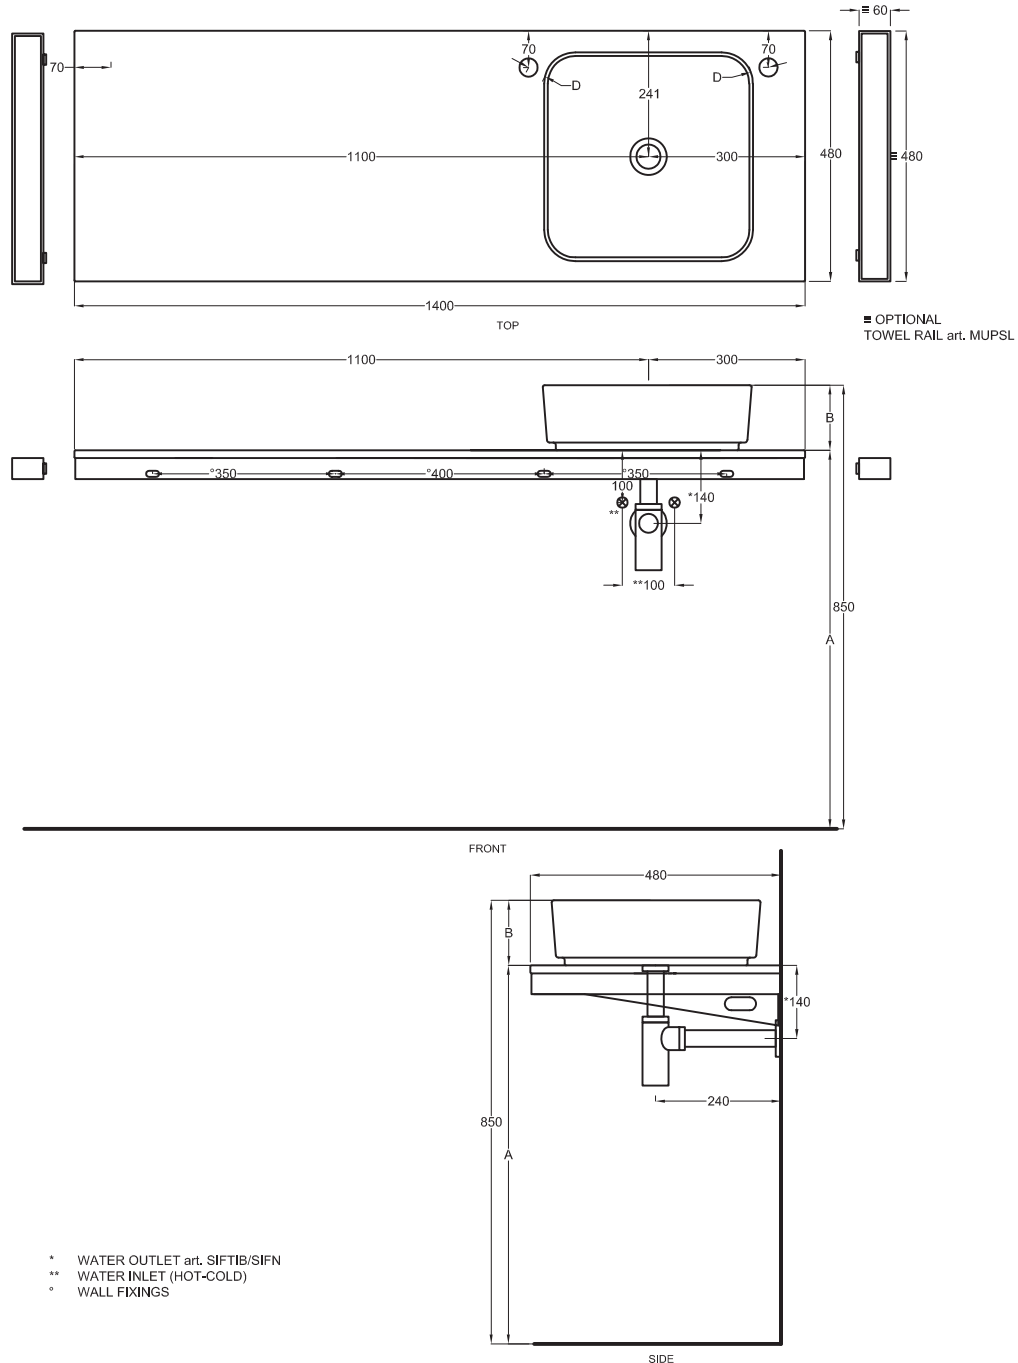

Multiplo versione solo piano

Multiplo only countertop version

140x48x5,5

cielo
handmade in Italy

Composizione n. 78 - 79

Composition no. 76 - 77

Gennaio 2019

©