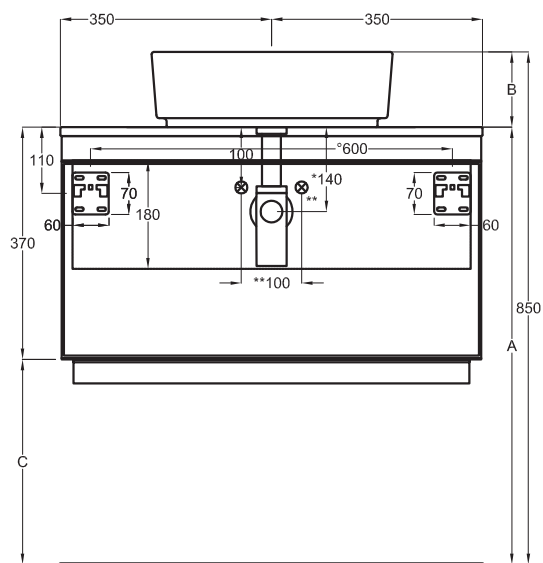

Multiplo con mobile chiuso

Multiplo with closed cabinet

70x48x37

cielo
handmade in Italy

Composizione n. 17

Composition no. 17

Gennaio 2019

FRONT

- WATER OUTLET art. SIFTIB/SIFN
- ** WATER INLET (HOT-COLD)
- ° WALL FIXINGS

©

SHCOLAQ40
40 x 40 x h12,5

A	725 mm
B	125 mm
C	355 mm
D	

Lavabi
Washbasins

Utilizzare il modulo d'ordine per verificare la corrispondenza fra lettera e articolo
Use the order form to check the correspondance between the letters and the items code