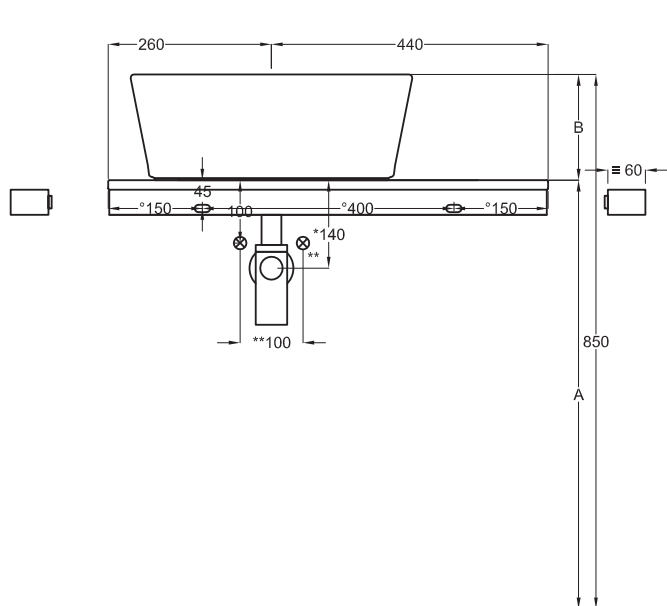

Multiplo versione solo piano

Multiplo only countertop version

70x48x5,5

cielo
handmade in Italy

Composizione n. 13

Composition no. 13

Gennaio 2019

≡ OPTIONAL TOWEL RAIL art. MUPSL

FRONT

- WATER OUTLET art. SIFTIB/SIFN
- ** WATER INLET (HOT-COLD)
- ° WALL FIXINGS

A	670 mm	720 mm	720 mm
B	180 mm	130 mm	130 mm
D	/	/	/

Lavabi Washbasins

Utilizzare il modulo d'ordine per verificare la corrispondenza fra lettera e articolo
Use the order form to check the correspondance between the letters and the items code