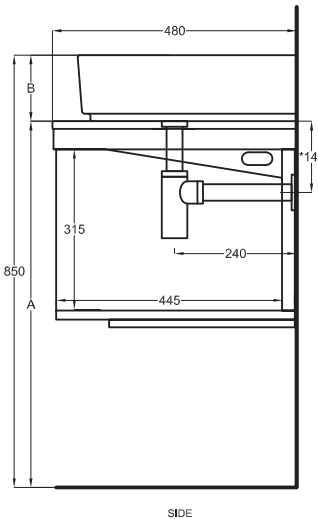

Composizione n. 61

Composition no. 61

Gennaio 2019

- WATER OUTLET art. SIFTIB/SIFN
- ** WATER INLET (HOT-COLD)
- ° WALL FIXINGS

A	725 mm
B	125 mm
C	335 mm
D	

Lavabi Washbasins

Utilizzare il modulo d'ordine per verificare la corrispondenza fra lettera e articolo
Use the order form to check the correspondance between the letters and the items code