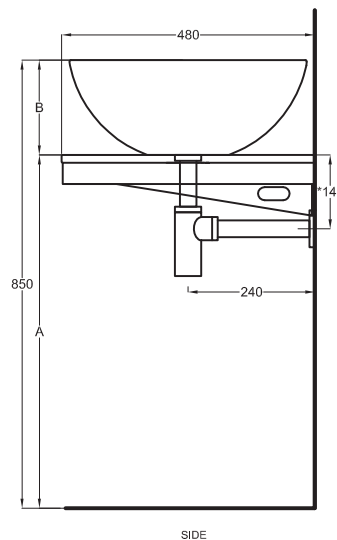

Composizione n. 57 - 58

Composition no. 57 - 58

Gennaio 2019

- WATER OUTLET art. SIFTIB/SIFN
- ** WATER INLET (HOT-COLD)
- ° WALL FIXINGS

A	670 mm	685 mm	725 mm
B	180 mm	165 mm	125 mm
D	45 mm	60 mm	45 mm

Lavabi Washbasins

Utilizzare il modulo d'ordine per verificare la corrispondenza fra lettera e articolo
Use the order form to check the correspondance between the letters and the items code