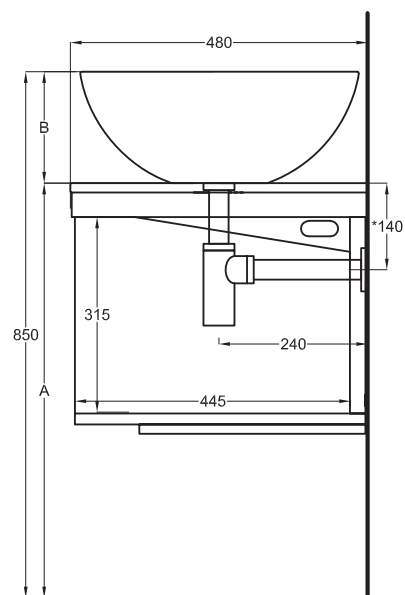

SIDE

- WATER OUTLET art. SIFTIB/SIFN
- ** WATER INLET (HOT-COLD)
- ° WALL FIXINGS

	n	o	p
A	670 mm	685 mm	725 mm
B	180 mm	165 mm	125 mm
C	280 mm	295 mm	335 mm
D	45 mm	65 mm	50 mm

Lavabi Washbasins

Utilizzare il modulo d'ordine per verificare la corrispondenza fra lettera e articolo
Use the order form to check the correspondance between the letters and the items code