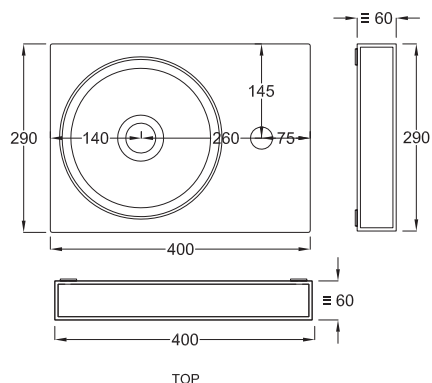

Composizioni n. 01

Compositions no. 01

Gennaio 2019

≡ OPTIONAL TOWEL RAIL art. MUPSL