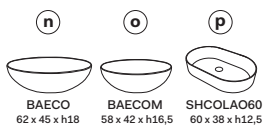

Composizione n. 84 - 85

Composition no. 84 - 85

Gennaio 2019

A	670 mm	685 mm	725 mm
B	180 mm	165 mm	125 mm
C	280 mm	295 mm	335 mm
D	50 mm	70 mm	55 mm

Lavabi Washbasins

Utilizzare il modulo d'ordine per verificare la corrispondenza fra lettera e articolo
Use the order form to check the correspondance between the letters and the items code