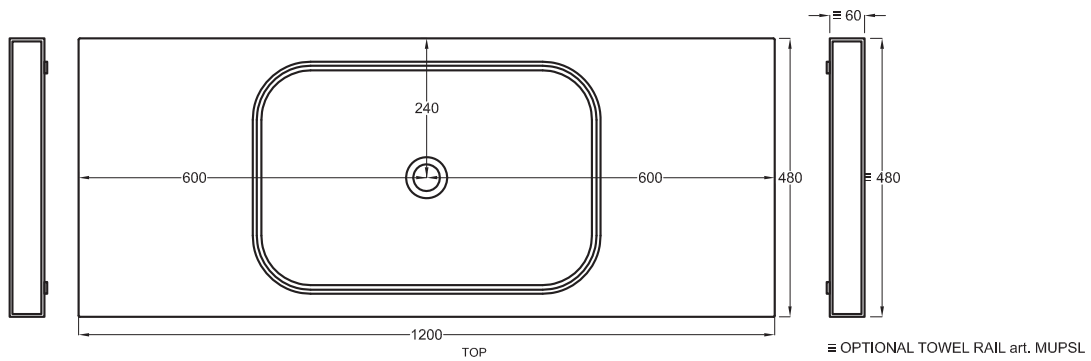

Multiplo versione solo piano

Multiplo only countertop version

120x48x5,5

cielo
handmade in Italy

Composizione n. 60

Composition no. 60

Gennaio 2019

- * WATER OUTLET art. SIFTIB/SIFN
- ** WATER INLET (HOT-COLD)
- WALL FIXINGS