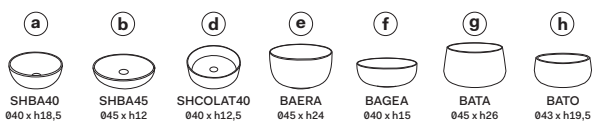

Composizione n. 66 - 67

Composizione no. 66 - 67

Gennaio 2019

A	665 mm	725 mm	725 mm	610 mm	700 mm	590 mm	660 mm
B	185 mm	125 mm	125 mm	240 mm	150 mm	260 mm	190 mm
C	275 mm	335 mm	335 mm	220 mm	310 mm	200 mm	270 mm
D	60 mm	40 mm	63 mm	40 mm	60 mm	40 mm	50 mm

Lavabi Washbasins

Utilizzare il modulo d'ordine per verificare la corrispondenza fra lettera e articolo
Use the order form to check the correspondance between the letters and the items code