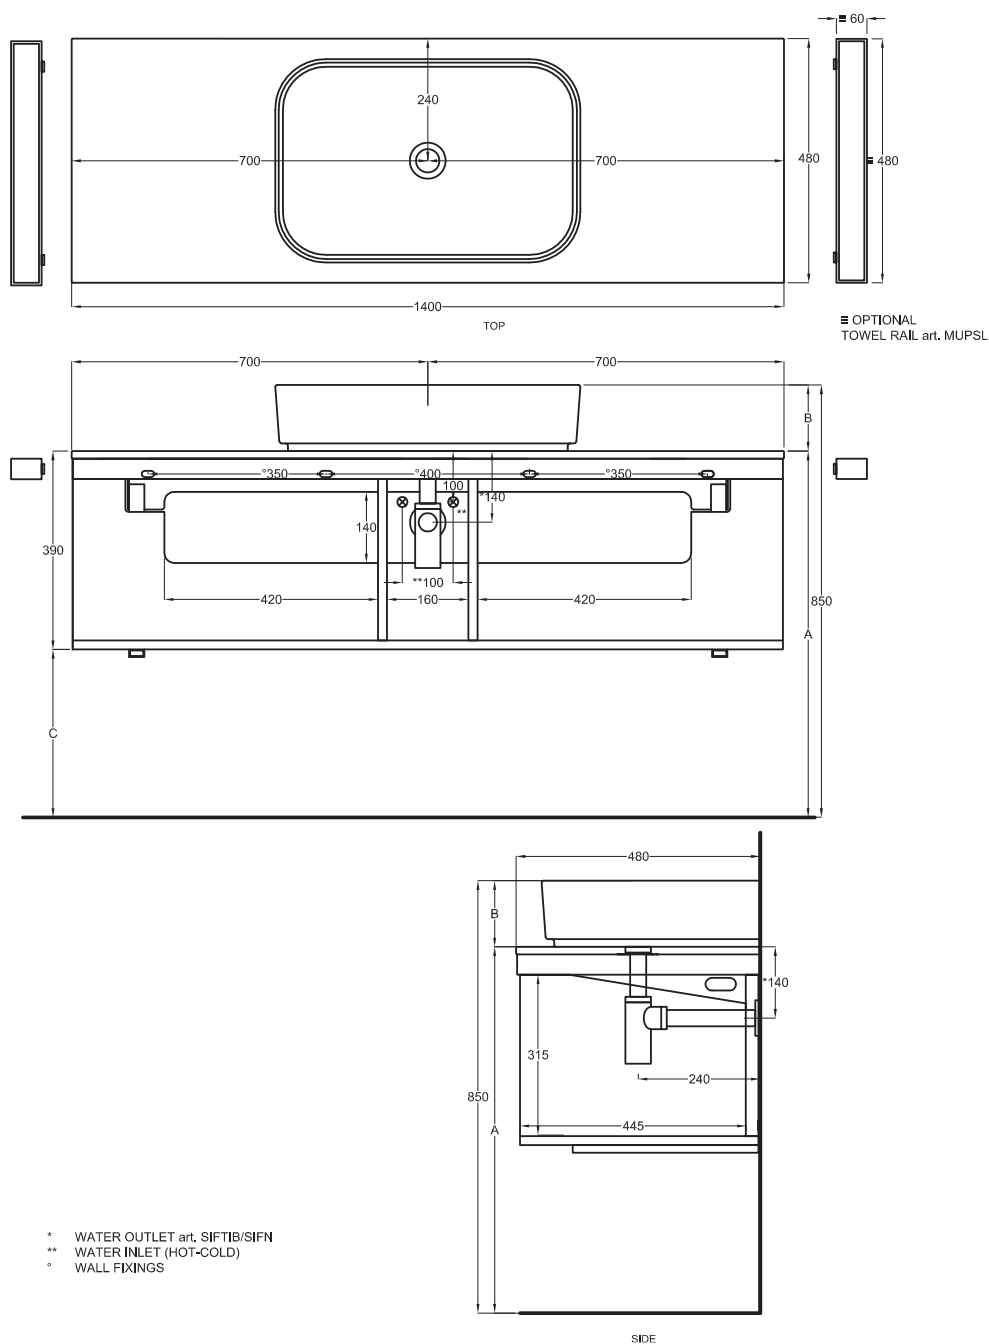

Multiplo con mobile a giorno

Multiple with open day cabinet

140x48x39

cielo
handmade in Italy

Composizione n. 91

Composition no. 91

Gennaio 2019

SHCOLAR60
60 x 40 x h12,5

A	725 mm
B	125 mm
C	335 mm
D	/

Lavabi
Washbasins

Utilizzare il modulo d'ordine per verificare la corrispondenza fra lettera e articolo
Use the order form to check the correspondance between the letters and the items code