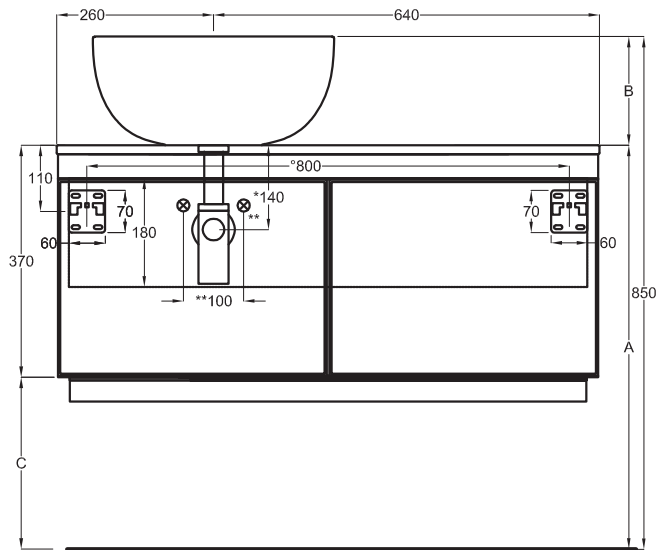

Multiplo con mobile chiuso

Multiplo with closed cabinet

90x48x37

cielo
handmade in Italy

Composizione n. 23

Composition no. 23

Gennaio 2019

TOP