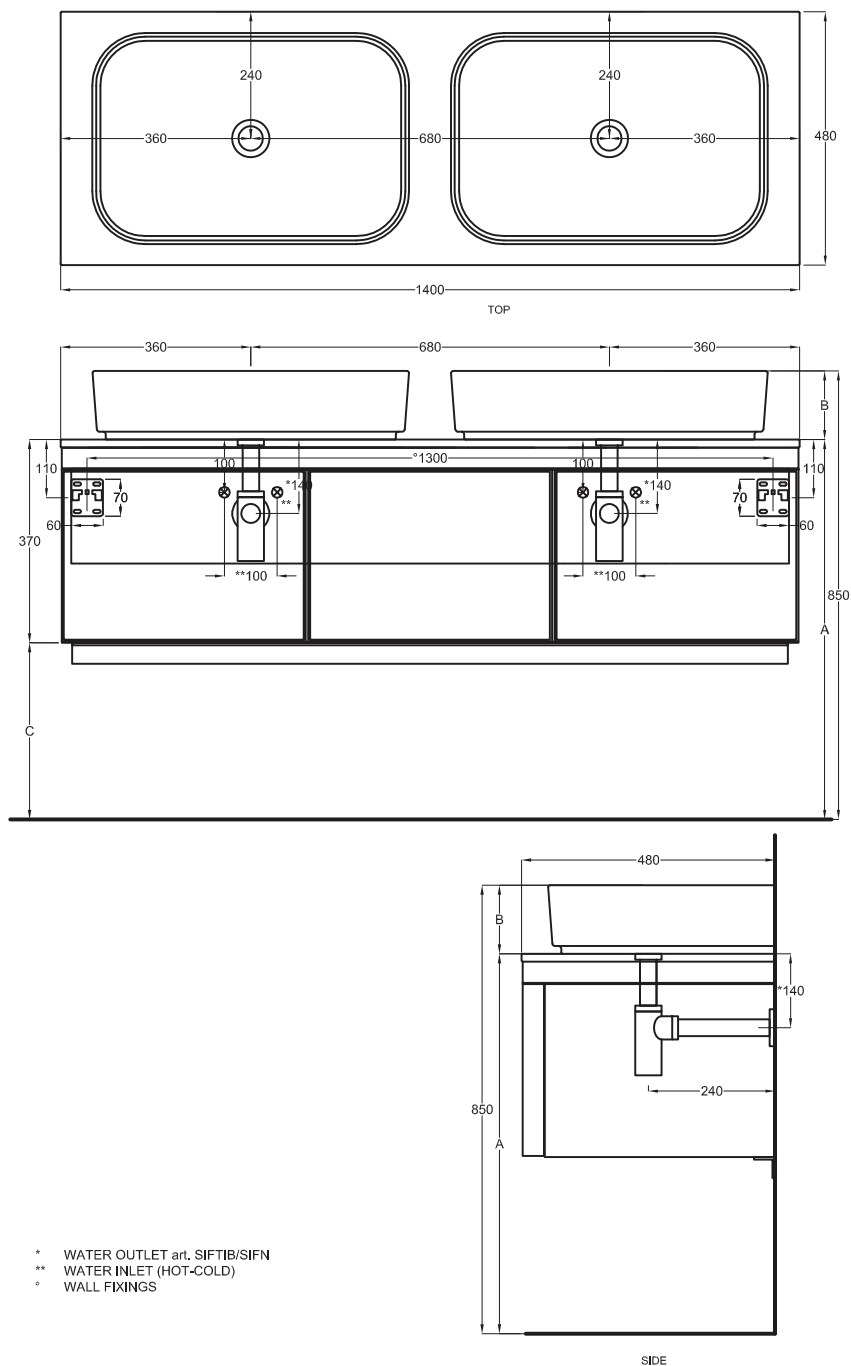

Multiplo con mobile chiuso

Multiplo with closed cabinet

140x48x37

cielo
handmade in Italy

Composizione n. 93

Composition no. 93

Gennaio 2019

SHCOLAR60
60 x 40 x h12,5