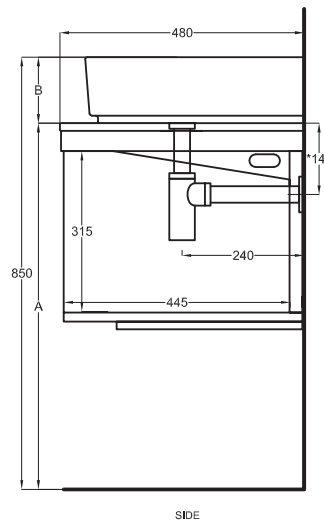

Composizione n. 64

Composition no. 64

Gennaio 2019

- WATER OUTLET art. SIFTIB/SIFN
- ** WATER INLET (HOT-COLD)
- WALL FIXINGS

SHCOLARF
60 x 43 x h13

A	720 mm
B	130 mm
C	330 mm
D	/

Lavabi
Washbasins

Utilizzare il modulo d'ordine per verificare la corrispondenza fra lettera e articolo
Use the order form to check the correspondance between the letters and the items code