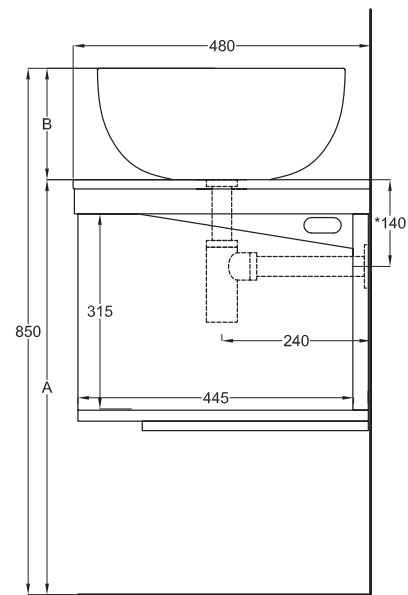

SIDE

- WATER OUTLET art. SIFTIB/SIFN
- ** WATER INLET (HOT-COLD)
- WALL FIXINGS