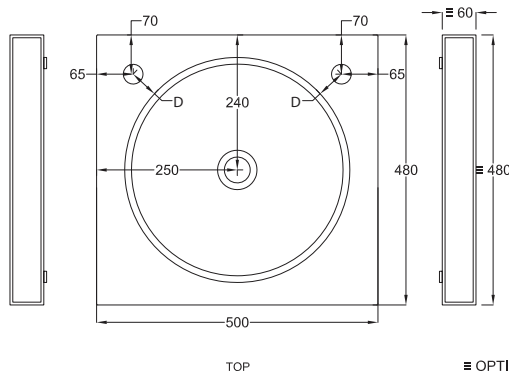

Multiplo versione solo piano

Multiplo only countertop version

50x48x5,5

cielo
handmade in Italy

Composizioni n. 04 - 05

Compositions no. 04 - 05

Gennaio 2019

TOP

≡ OPTIONAL TOWEL RAIL art. MUPSL