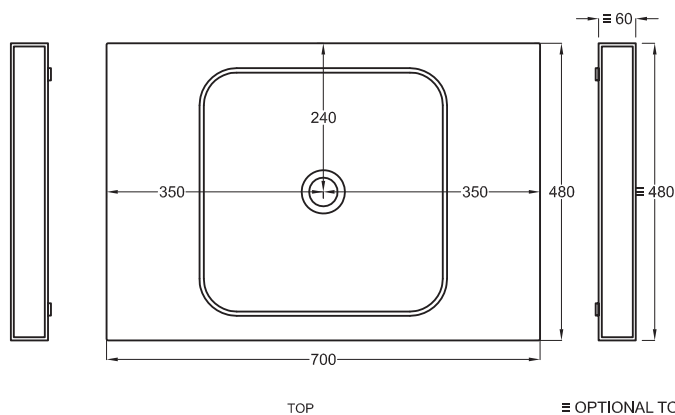

Multiple con mobile a giorno

Multiple with open day cabinet

70x48x39

cielo
handmade in Italy

Composizione n. 17

Composition no. 17

Gennaio 2019

TOP

≡ OPTIONAL TOWEL RAIL art. MUPSL