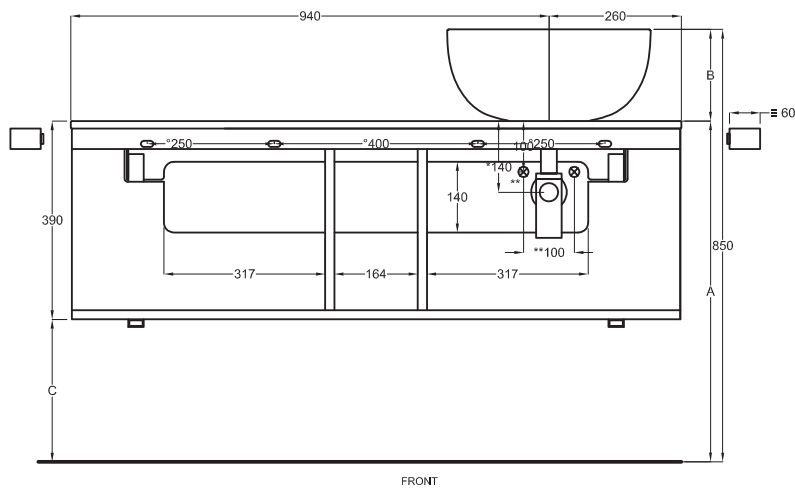

Composizione n. 42

Composition no. 42

Gennaio 2019

* WATER OUTLET art. SIFTIB/SIFN
** WATER INLET (HOT-COLD)
◦ WALL FIXINGS