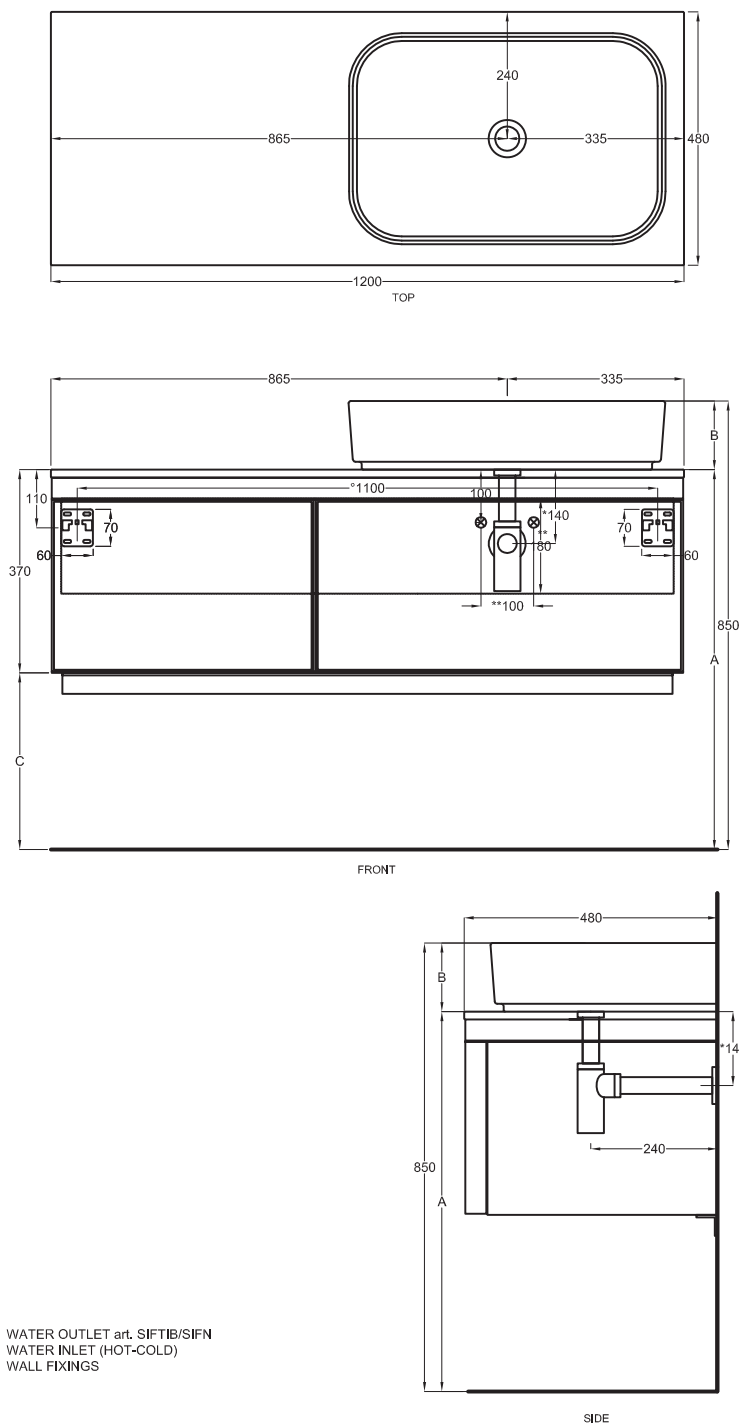

Multiplo con mobile chiuso

Multiplo with closed cabinet

120x48x37

cielo
handmade in Italy

Composizione n. 61

Composition no. 61

Gennaio 2019

SHCOLAR60
60 x 40 x h12,5