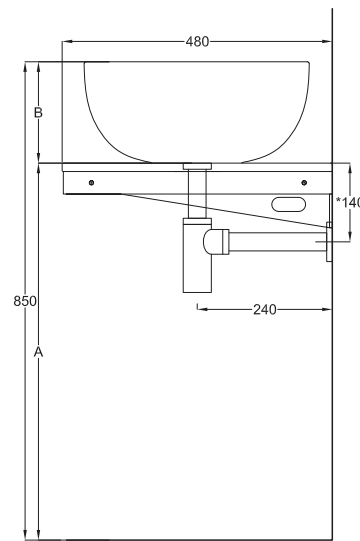

SIDE

- * WATER OUTLET art. SIFTIB/SIFN
- ** WATER INLET (HOT-COLD)
- WALL FIXINGS

A	665 mm	725 mm	725 mm	610 mm	700 mm	590 mm	660 mm
B	185 mm	125 mm	125 mm	240 mm	150 mm	260 mm	190 mm
D	50 mm	25 mm	50 mm	25 mm	50 mm	25 mm	35 mm