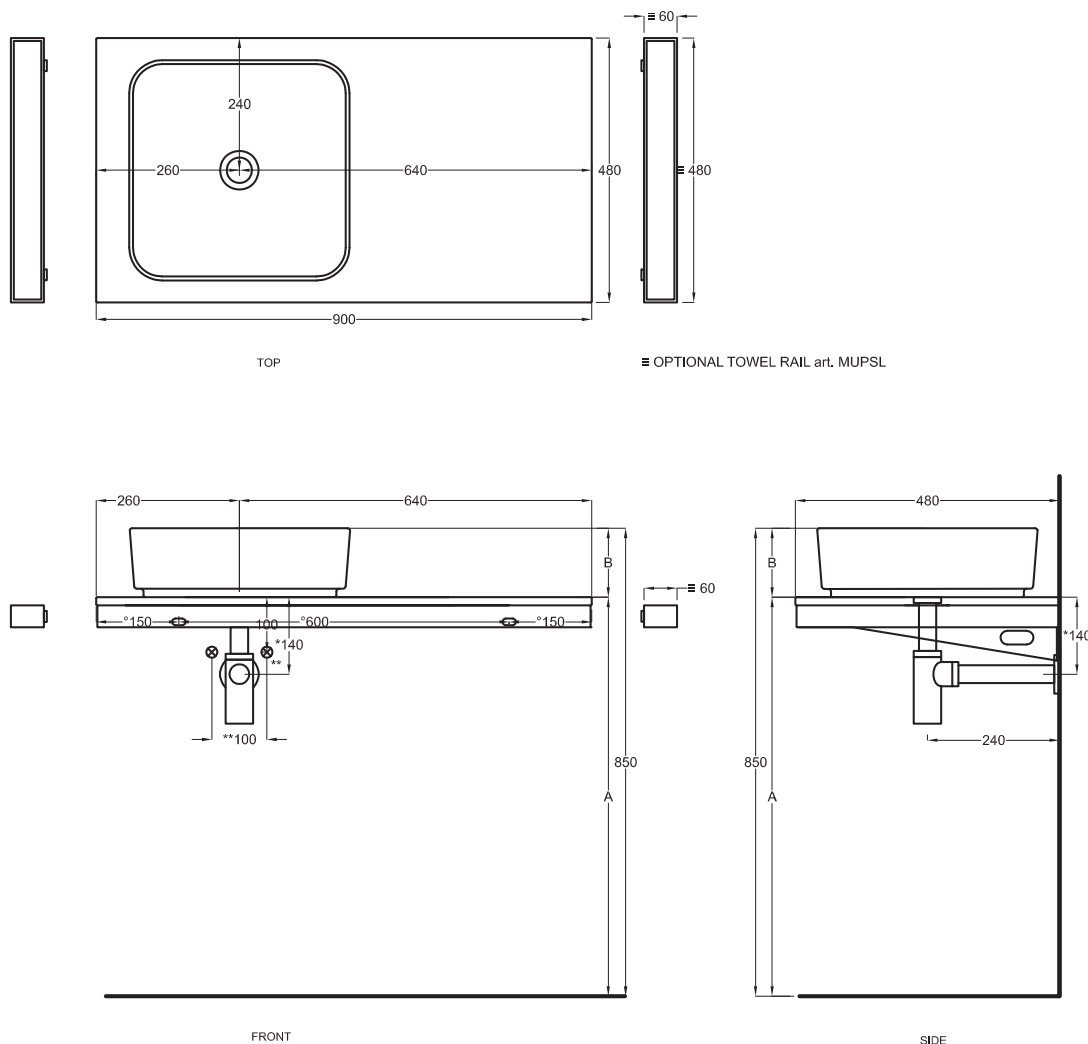

Multiplo versione solo piano

Multiplo only countertop version

90x48x5,5

cielo
handmade in Italy

Composizione n. 34

Composition no. 34

Gennaio 2019

- WATER OUTLET art. SIFTIB/SIFN
- ** WATER INLET (HOT-COLD)
- ° WALL FIXINGS

©

SHCOLAQ40
40 x 40 x h12,5

A	725 mm
B	125 mm
D	

Lavabi
Washbasins

Utilizzare il modulo d'ordine per verificare la corrispondenza fra lettera e articolo
Use the order form to check the correspondance between the letters and the items code