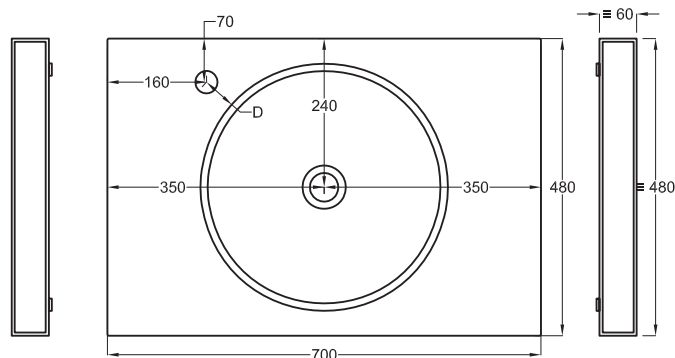

Multiplo with open day cabinet

70x48x39

cielo
handmade in Italy

Composizione n. 10

Composition no. 10

Gennaio 2019

TOP

≡ OPTIONAL TOWEL RAIL art. MUPSL