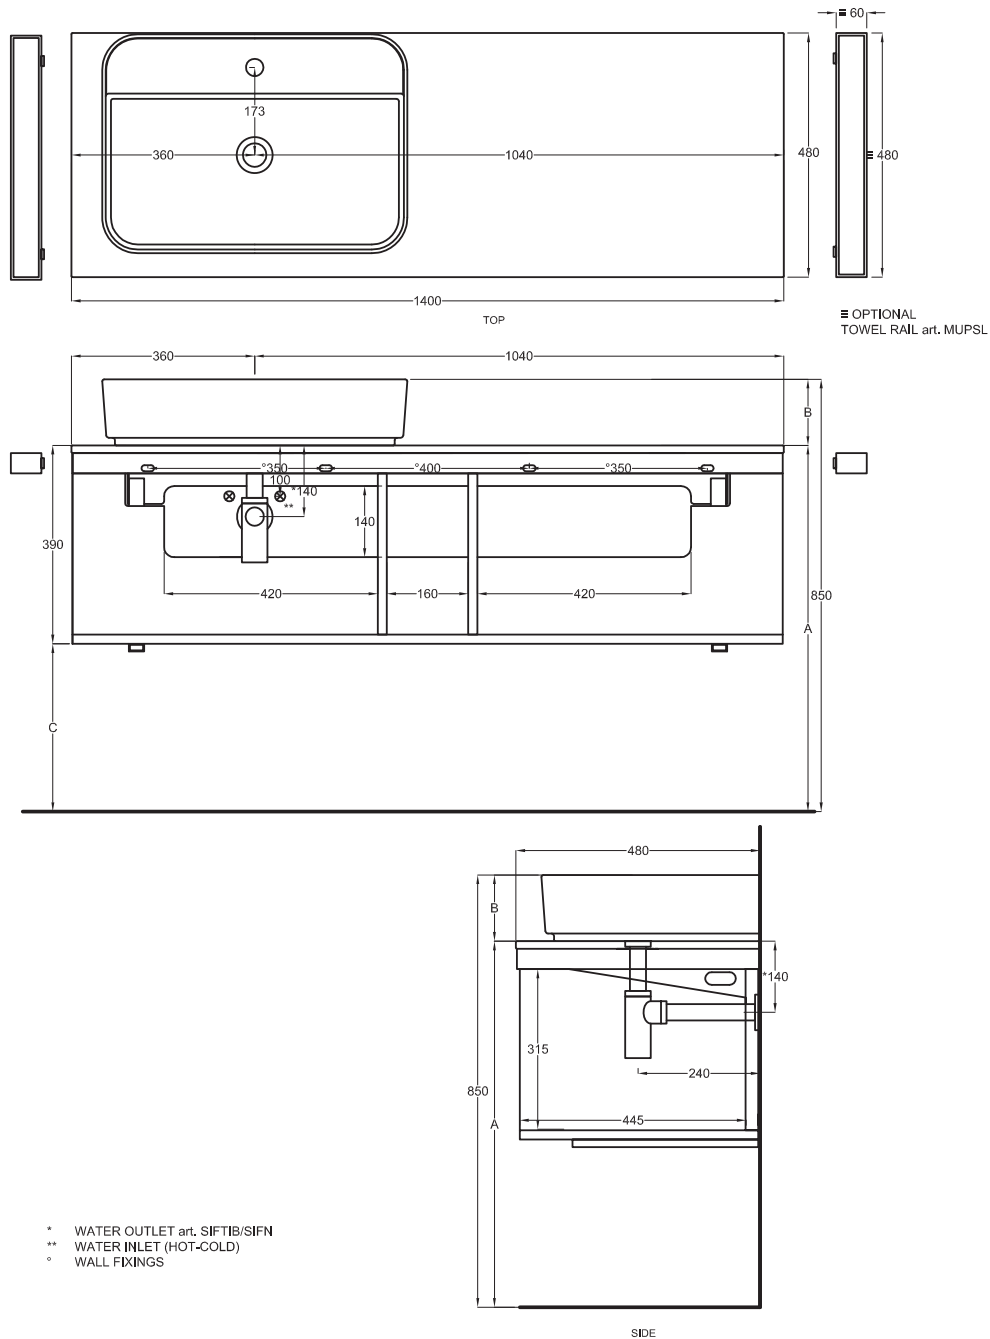

Multiplo con mobile a giorno

Multiplo with open day cabinet

140x48x39

cielo
handmade in Italy

Composizione n. 94

Composition no. 94

Gennaio 2019

SHCOLARF
60 x 43 x h13