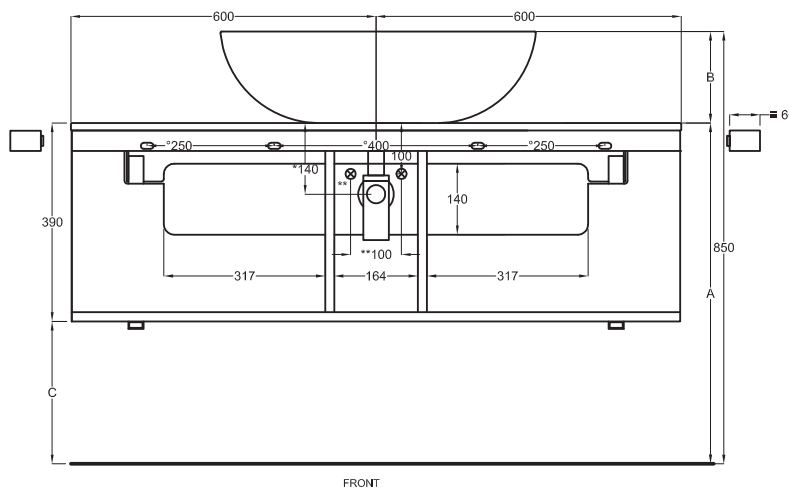

Composizione n. 55 - 56

Composition no. 55 - 56

Gennaio 2019

- WATER OUTLET art. SIFTIB/SIFN
- ** WATER INLET (HOT-COLD)
- WALL FIXINGS

A	670 mm	685 mm	725 mm
B	180 mm	165 mm	125 mm
C	280 mm	295 mm	335 mm
D	45 mm	60 mm	45 mm

Lavabi Washbasins

Utilizzare il modulo d'ordine per verificare la corrispondenza fra lettera e articolo
Use the order form to check the correspondance between the letters and the items code