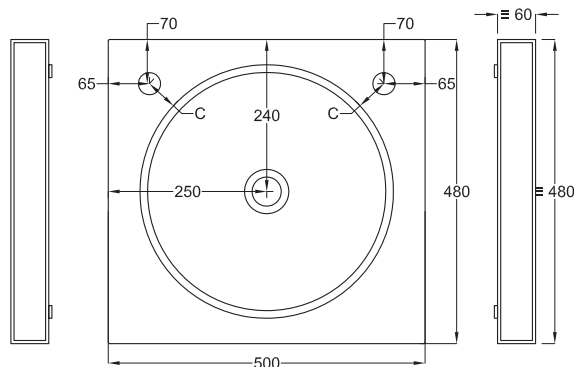

Multiplo con mobile a giorno

Multiplo with open day cabinet

50x48x39

cielo
handmade in Italy

Composizioni n. 04 - 05

Compositions no. 04 - 05

Gennaio 2019

TOP