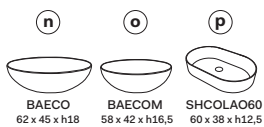

- WATER OUTLET art. SIFTIB/SIFN
- ** WATER INLET (HOT-COLD)
- WALL FIXINGS