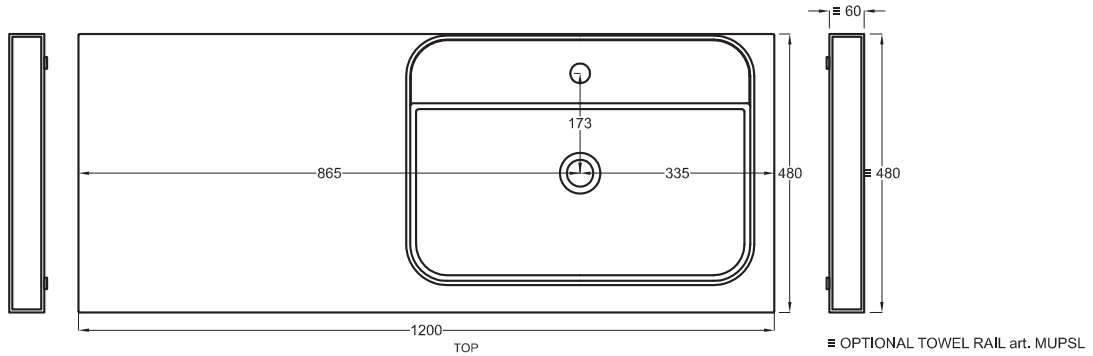

Multiplo versione solo piano

Multiplo only countertop version

120x48x5,5

cielo
handmade in Italy

Composizione n. 64

Composition no. 64

Gennaio 2019

SHCOLARF
60 x 43 x h13