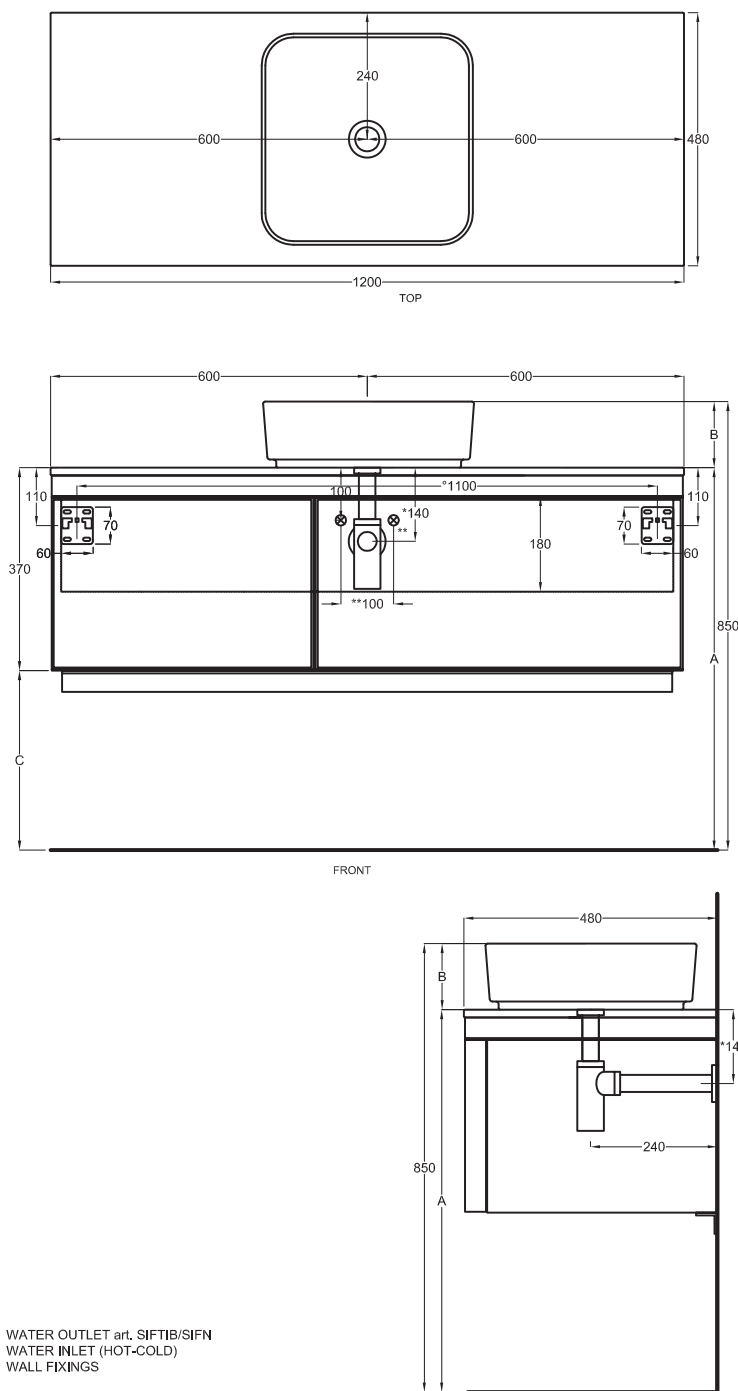

Composizione n. 100

Composition no. 100

Gennaio 2019

- WATER OUTLET art. SIFTIB/SIFN
- ** WATER INLET (HOT-COLD)
- WALL FIXINGS

SHCOLAQ40
40 x 40 x h12,5

A	725 mm
B	125 mm
C	335 mm
D	

Lavabi
Washbasins

Utilizzare il modulo d'ordine per verificare la corrispondenza fra lettera e articolo
Use the order form to check the correspondance between the letters and the items code