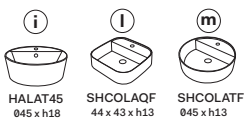

Gennaio 2019

- * WATER OUTLET art. SIFTIB/SIFN
- ** WATER INLET (HOT-COLD)
- WALL FIXINGS

SIDE

A	670 mm	720 mm	720 mm
B	180 mm	130 mm	130 mm
C	300 mm	350 mm	350 mm
D	/	/	/

Lavabi Washbasins

Utilizzare il modulo d'ordine per verificare la corrispondenza fra lettera e articolo
Use the order form to check the correspondance between the letters and the items code