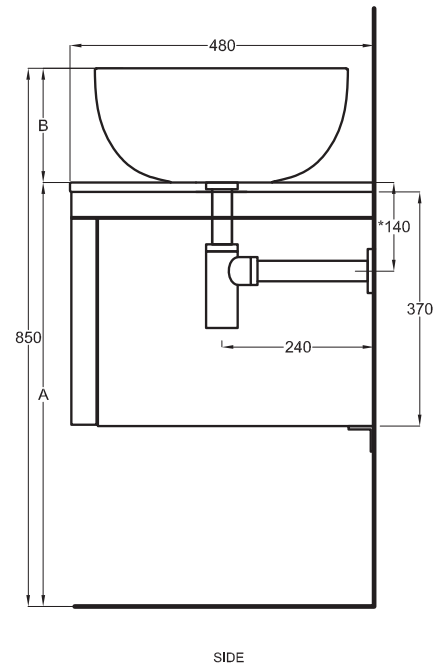

Composizioni n. 04 - 05

Compositions no. 04 - 05

Gennaio 2019