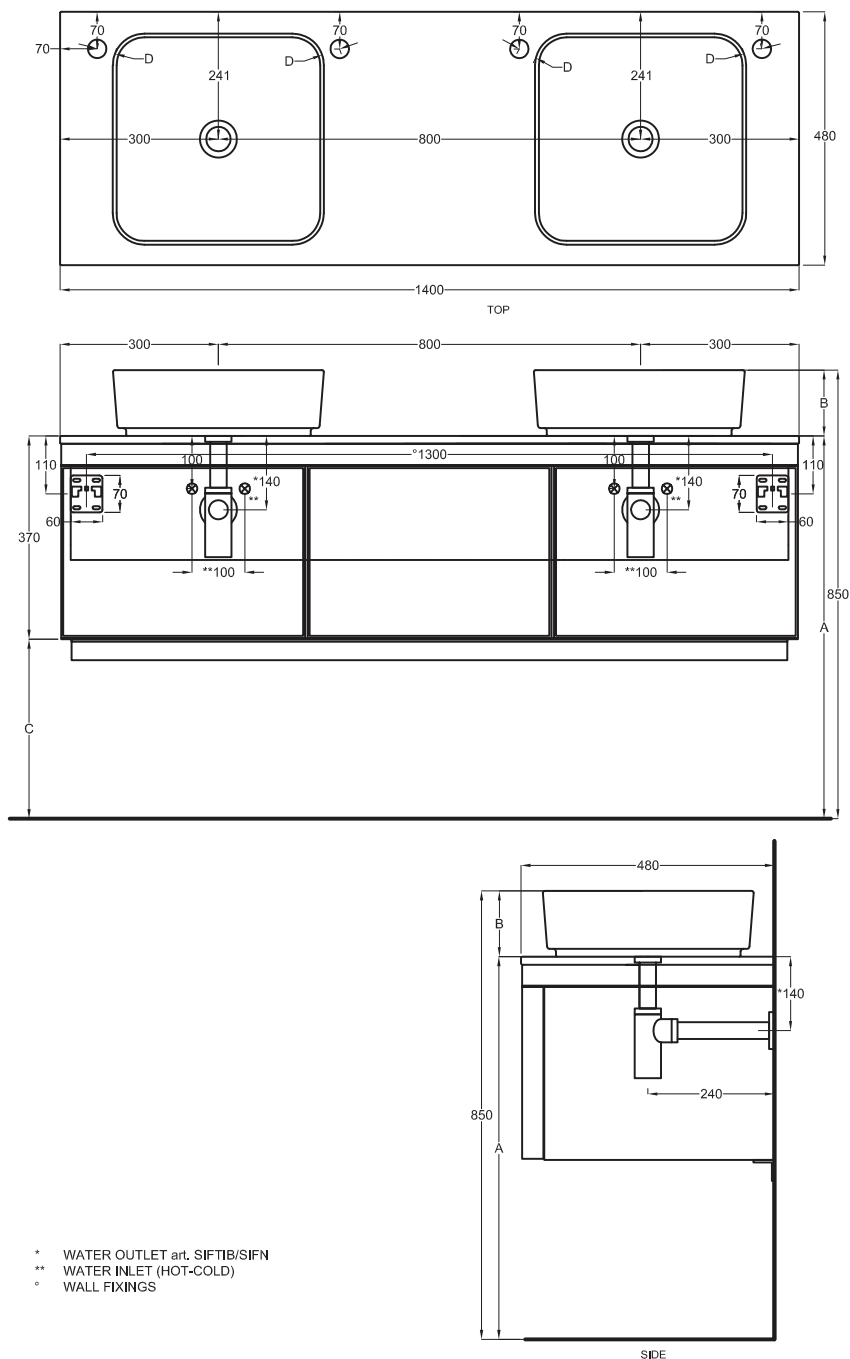

Composizione n. 80 - 81

Composition no. 80 - 81

Gennaio 2019

A	725 mm
B	125 mm
C	355 mm
D	35 mm

Lavabi
Washbasins

Utilizzare il modulo d'ordine per verificare la corrispondenza fra lettera e articolo
Use the order form to check the correspondance between the letters and the items code