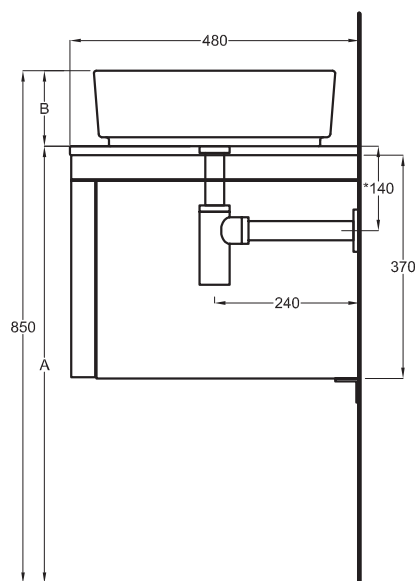

SIDE

- WATER OUTLET art. SIFTIB/SIFN
- ** WATER INLET (HOT-COLD)
- ° WALL FIXINGS

SHCOLAQF
44 x 43 x h13

A	720 mm
B	130 mm
C	350 mm
D	/

Lavabi

Washbasins

Utilizzare il modulo d'ordine per verificare la corrispondenza fra lettera e articolo
Use the order form to check the correspondance between the letters and the items code