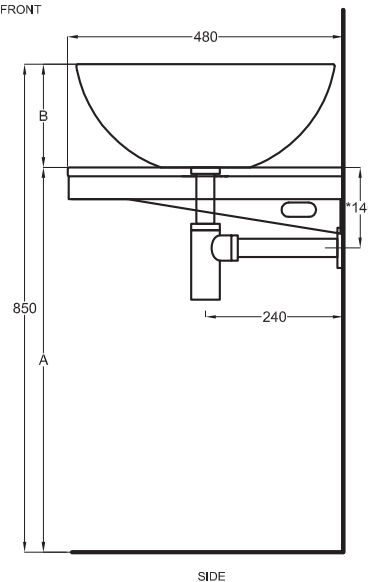

- WATER OUTLET art. SIFTIB/SIFN
- ** WATER INLET (HOT-COLD)
- WALL FIXINGS

A	670 mm	685 mm	725 mm
B	180 mm	165 mm	125 mm
D	50 mm	70 mm	55 mm

Lavabi

Washbasins

Utilizzare il modulo d'ordine per verificare la corrispondenza fra lettera e articolo
Use the order form to check the correspondance between the letters and the items code