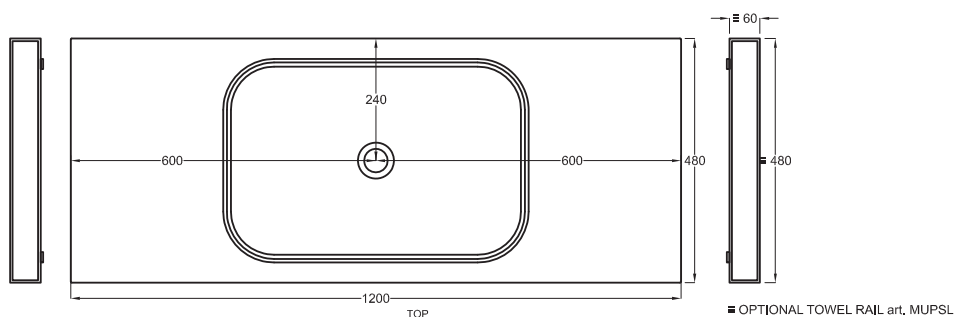

Composizione n. 60

Composition no. 60

Gennaio 2019

- WATER OUTLET art. SIFTIB/SIFN
- ** WATER INLET (HOT-COLD)
- ° WALL FIXINGS

SHCOLAR60
60 x 40 x h12,5

A	725 mm
B	125 mm
C	335 mm
D	/

Lavabi
Washbasins

Utilizzare il modulo d'ordine per verificare la corrispondenza fra lettera e articolo
Use the order form to check the correspondance between the letters and the items code