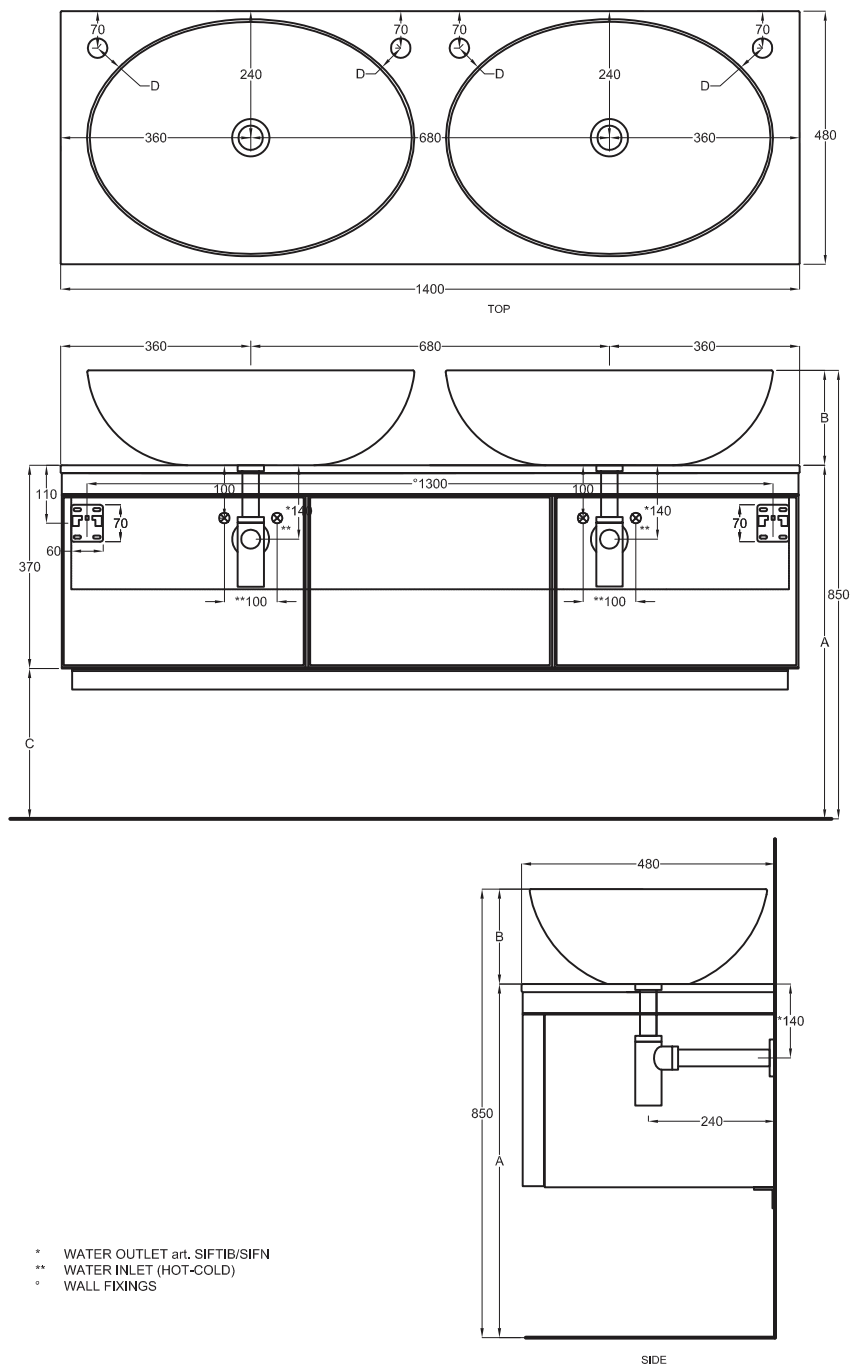

Multiplo con mobile chiuso

Multiplo with closed cabinet

140x48x37

cielo
handmade in Italy

Composizione n. 88 - 89

Composition no. 88 - 89

Gennaio 2019

A	670 mm	685 mm	725 mm
B	180 mm	165 mm	125 mm
C	300 mm	315 mm	355 mm
D	50 mm	70 mm	55 mm