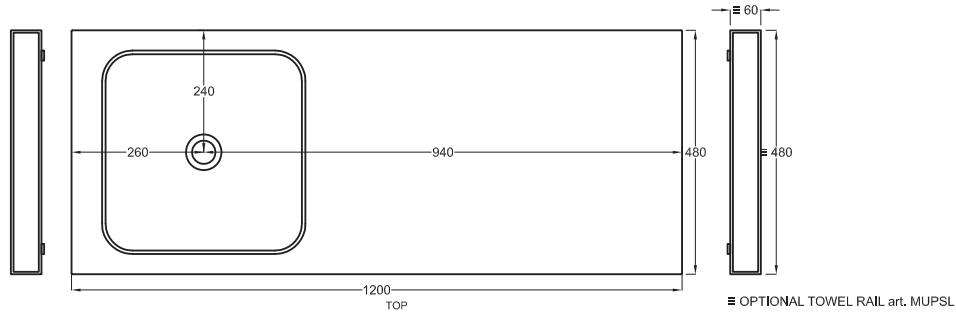

Multiplo con mobile a giorno

Multiplo with open day cabinet

120x48x39

cielo
handmade in Italy

Composizione n. 98

Composition no. 98

Gennaio 2019

- * WATER OUTLET art. SIFTIB/SIFN
- ** WATER INLET (HOT-COLD)
- ° WALL FIXINGS