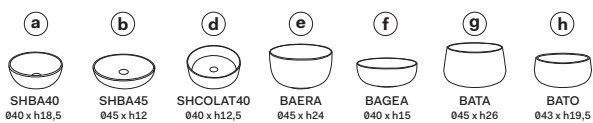

A	665 mm	725 mm	725 mm	610 mm	700 mm	590 mm	660 mm
B	185 mm	125 mm	125 mm	240 mm	150 mm	260 mm	190 mm
D	55 mm	30 mm	55 mm	30 mm	55 mm	30 mm	40 mm

Lavabi
Washbasins

Utilizzare il modulo d'ordine per verificare la corrispondenza fra lettera e articolo
Use the order form to check the correspondance between the letters and the items code