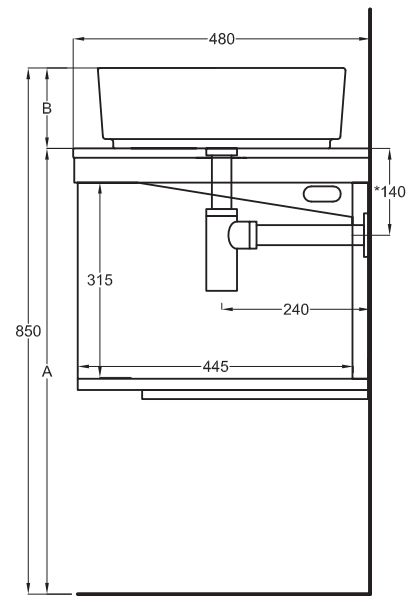

SIDE

* WATER OUTLET art. SIFTIB/SIFN
** WATER INLET (HOT-COLD)

SHCOLAR60
60 x 40 x h12,5

A	725 mm
B	125 mm
C	335 mm
D	/

Lavabi
Washbasins

Utilizzare il modulo d'ordine per verificare la corrispondenza fra lettera e articolo
Use the order form to check the correspondance between the letters and the items code