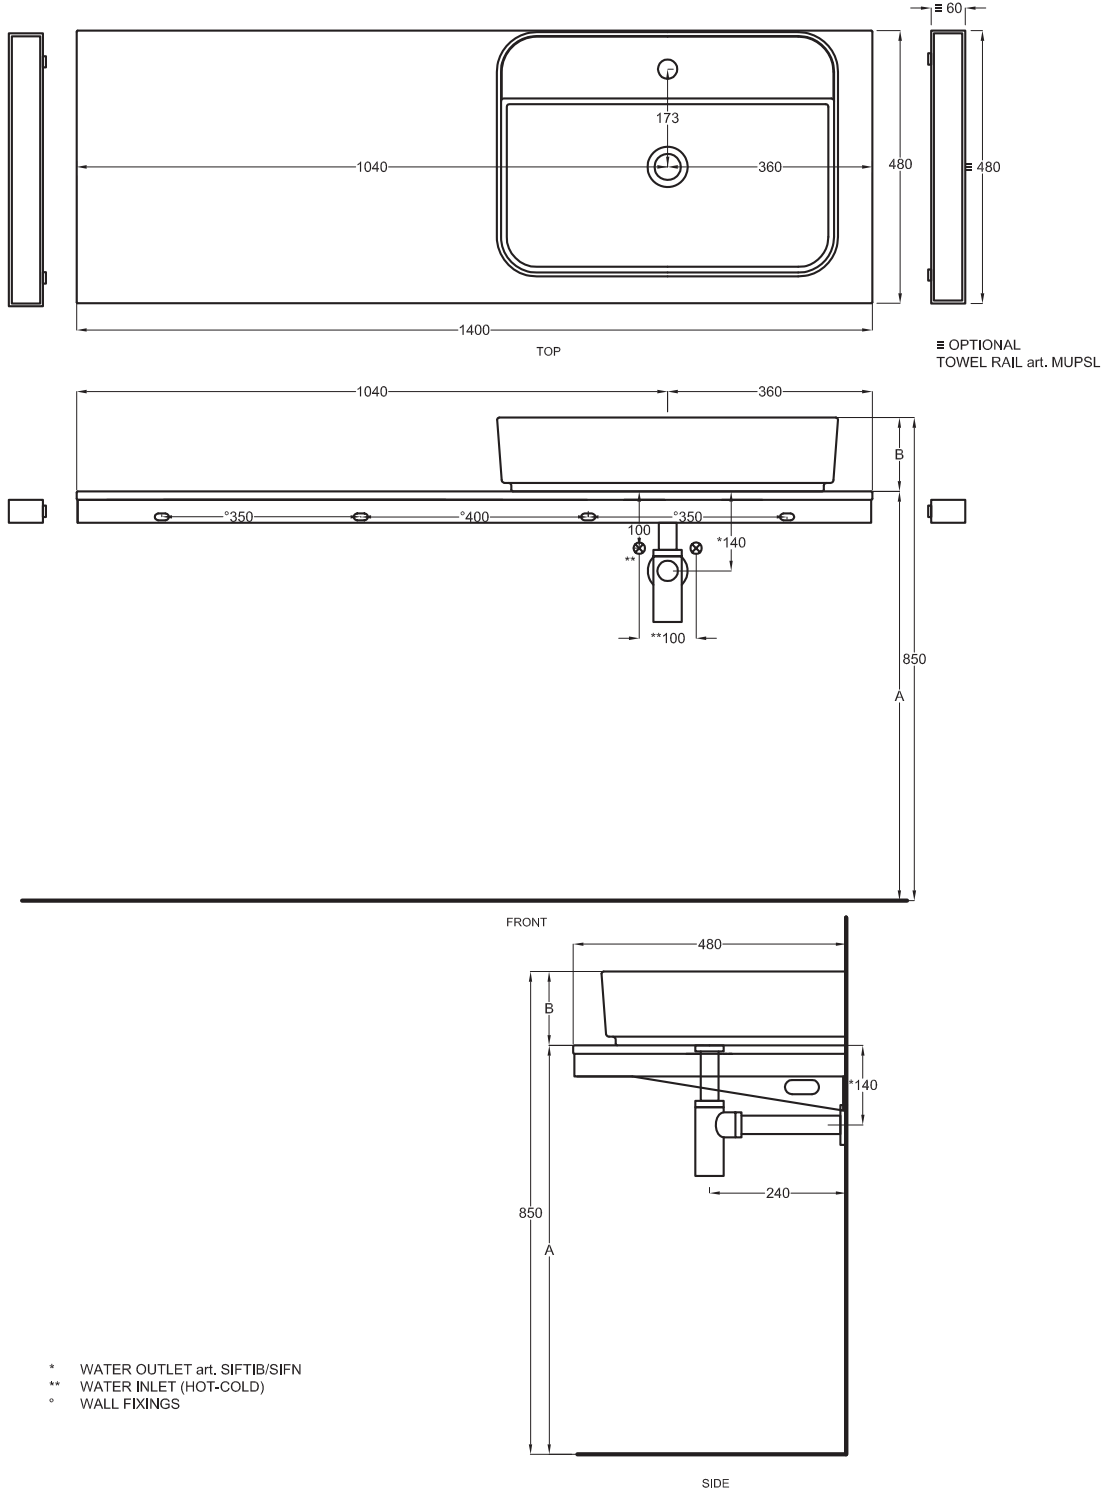

Multiplo versione solo piano

Multiplo only countertop version

140x48x5,5

cielo
handmade in Italy

Composizione n. 96

Composition no. 96

Gennaio 2019

- * WATER OUTLET art. SIFTIB/SIFN
- ** WATER INLET (HOT-COLD)
- WALL FIXINGS