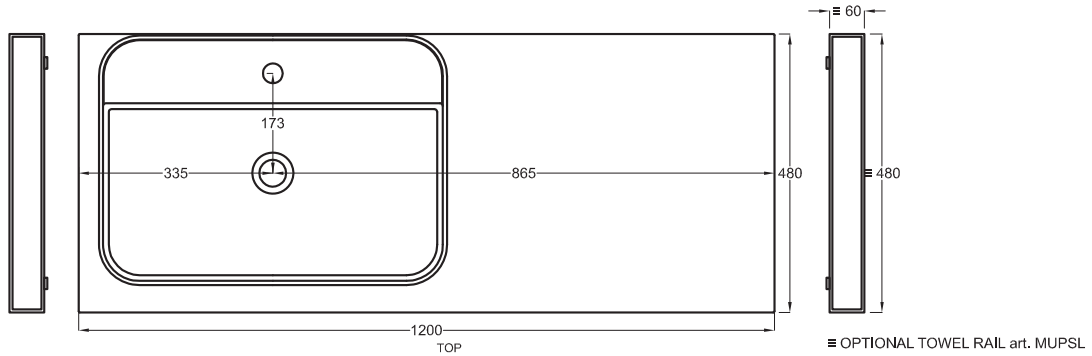

Multiplo versione solo piano

Multiplo only countertop version

120x48x5,5

cielo
handmade in Italy

Composizione n. 62

Composition no. 62

Gennaio 2019

SHCOLARF
60 x 43 x h13

- WATER OUTLET art. SIFTIB/SIFN
- ** WATER INLET (HOT-COLD)
- WALL FIXINGS

A	720 mm
B	130 mm
D	

Lavabi
Washbasins

Utilizzare il modulo d'ordine per verificare la corrispondenza fra lettera e articolo
Use the order form to check the correspondance between the letters and the items code