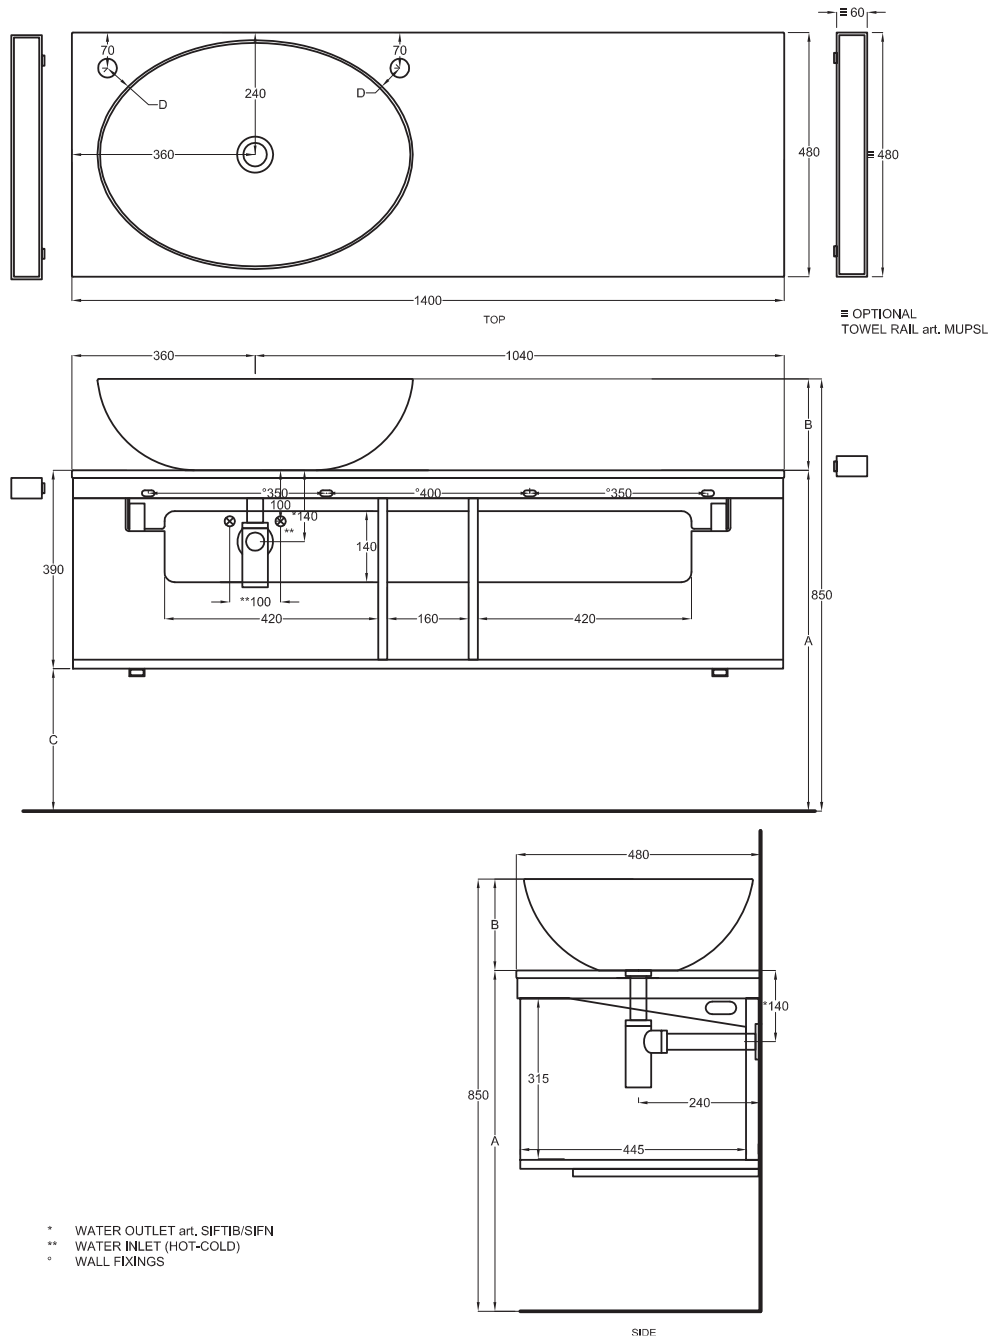

Gennaio 2019

	n	o	p
A	670 mm	685 mm	725 mm
B	180 mm	165 mm	125 mm
C	280 mm	295 mm	335 mm
D	50 mm	70 mm	55 mm

Lavabi Washbasins

Utilizzare il modulo d'ordine per verificare la corrispondenza fra lettera e articolo
Use the order form to check the correspondance between the letters and the items code