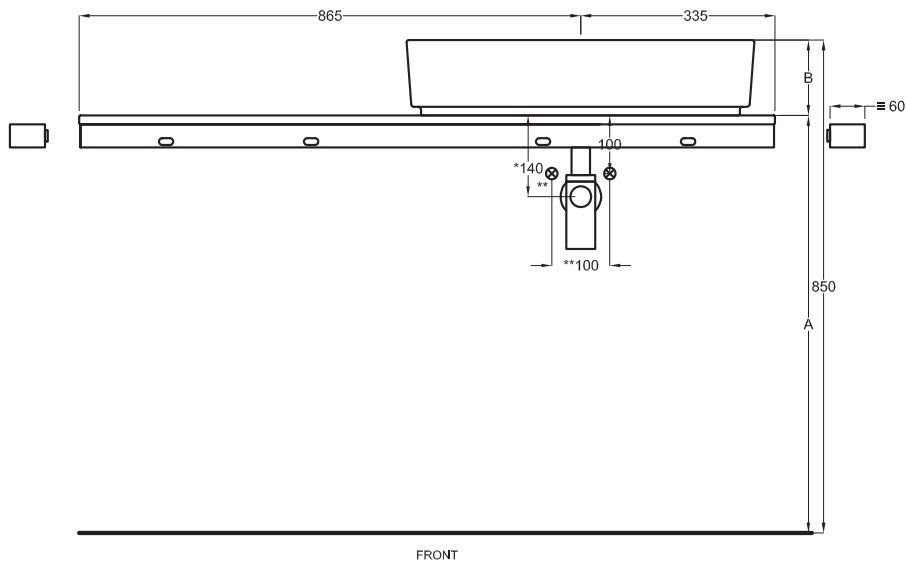

Multiplo versione solo piano

Multiplo only countertop version

120x48x5,5

cielo
handmade in Italy

Composizione n. 61

Composition no. 61

Gennaio 2019

- * WATER OUTLET art. SIFTIB/SIFN
- ** WATER INLET (HOT-COLD)
- WALL FIXINGS