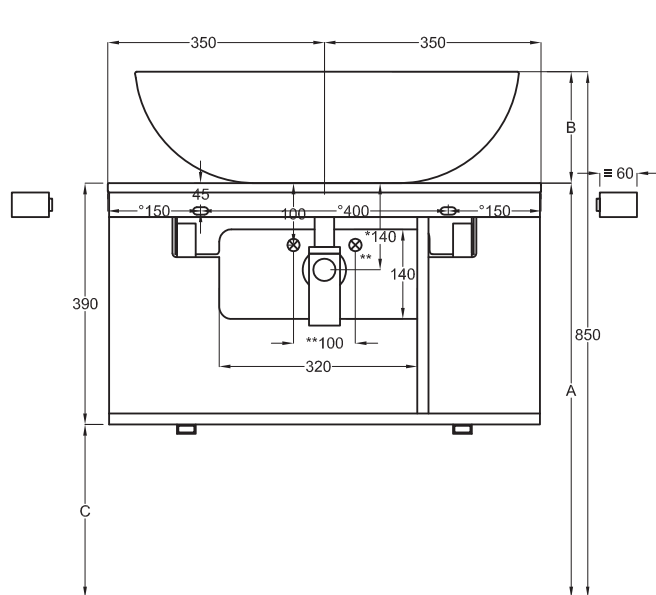

Multiplo con mobile a giorno

Multiplo with open day cabinet

70x48x39

cielo
handmade in Italy

Composizione n. 19

Composition no. 19

Gennaio 2019

≡ OPTIONAL TOWEL RAIL art. MUPSL

FRONT

- WATER OUTLET art. SIFTIB/SIFN
- ** WATER INLET (HOT-COLD)
- ° WALL FIXINGS

	n	o	p
A	670 mm	685 mm	725 mm
B	180 mm	165 mm	125 mm
C	280 mm	295 mm	335 mm
D	45 mm	65 mm	50 mm

Lavabi Washbasins

Utilizzare il modulo d'ordine per verificare la corrispondenza fra lettera e articolo
Use the order form to check the correspondance between the letters and the items code