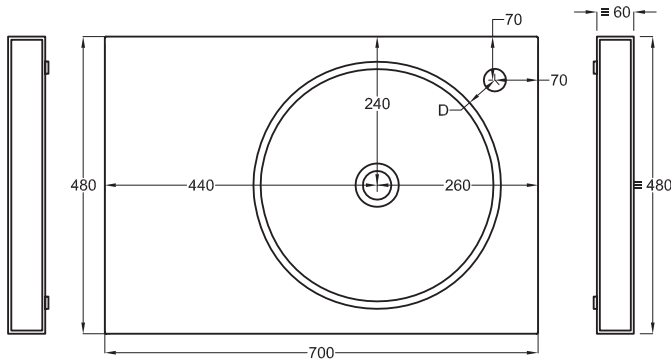

Multiplo with open day cabinet

70x48x39

cielo
handmade in Italy

Composizione n. 12

Composition no. 12

Gennaio 2019

TOP

≡ OPTIONAL TOWEL RAIL art. MUPSL