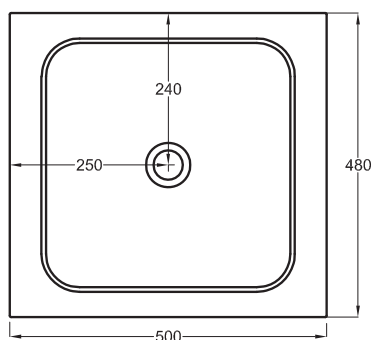

Multiplo con mobile chiuso

Multiplo with closed cabinet

50x48x37

cielo
handmade in Italy

Composizione n. 07

Composition no. 07

Gennaio 2019

TOP