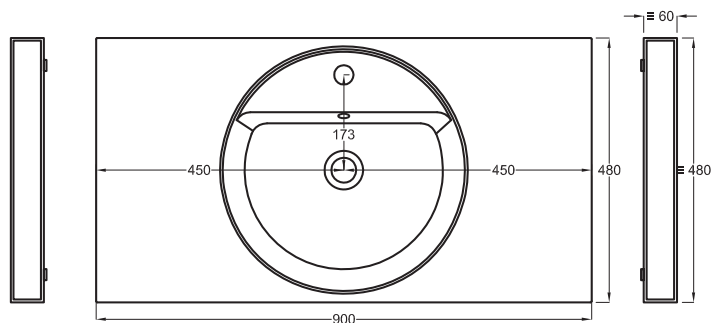

Multiplo versione solo piano

Multiplo only countertop version

90x48x5,5

cielo
handmade in Italy

Composizione n. 29

Composition no. 29

Gennaio 2019

TOP

OPTIONAL TOWEL RAIL art. MUPSL