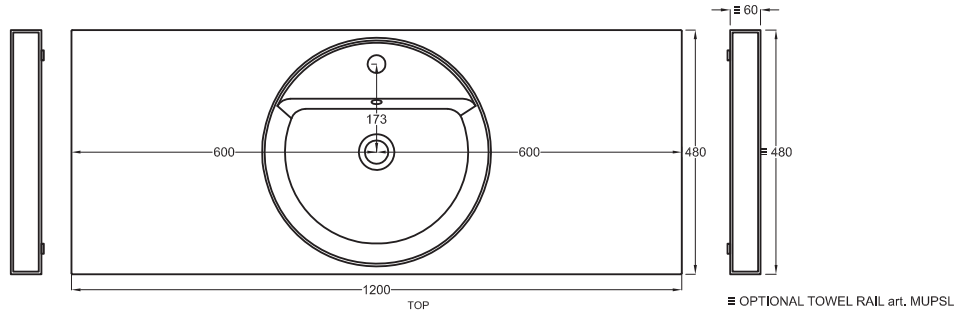

Multiplo con mobile a giorno

Multiplo with open day cabinet

120x48x39

cielo
handmade in Italy

Composizione n. 45

Composition no. 45

Gennaio 2019

- * WATER OUTLET art. SIFTIB/SIFN
- ** WATER INLET (HOT-COLD)
- ° WALL FIXINGS