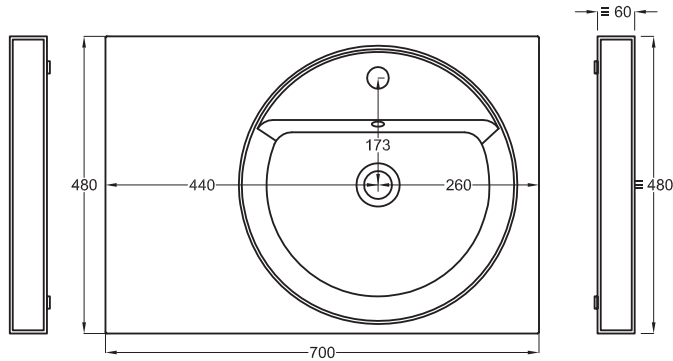

Multiplo with open day cabinet

70x48x39

cielo
handmade in Italy

Composizione n. 15

Composition no. 15

Gennaio 2019

TOP

≡ OPTIONAL TOWEL RAIL art. MUPSL