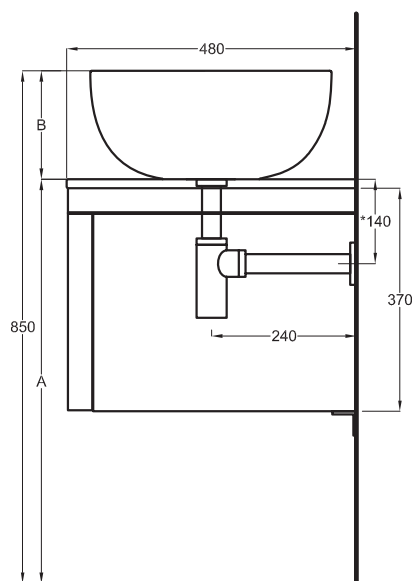

SIDE

- * WATER OUTLET art. SIFTIB/SIFN
- ** WATER INLET (HOT-COLD)
- WALL FIXINGS

A	665 mm	725 mm	725 mm	610 mm	700 mm	590 mm	660 mm
B	185 mm	125 mm	125 mm	240 mm	150 mm	260 mm	190 mm
C	295 mm	355 mm	355 mm	240 mm	330 mm	220 mm	290 mm
D	55 mm	30 mm	55 mm	30 mm	55 mm	30 mm	40 mm