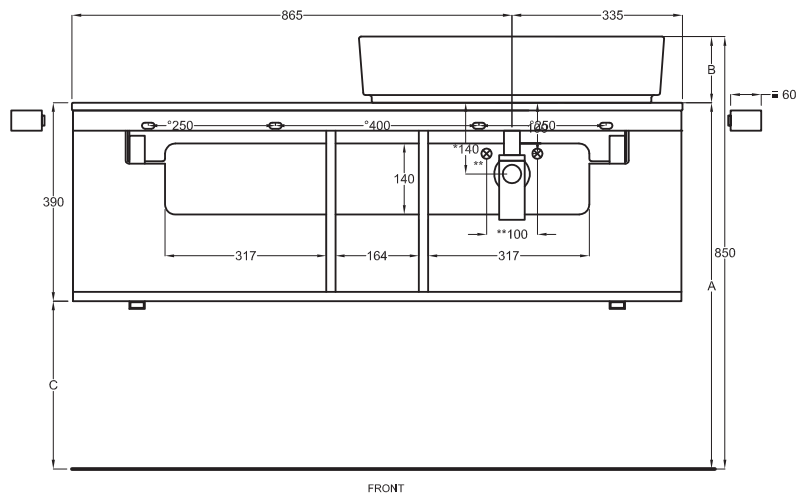

Composizione n. 61

Composition no. 61

Gennaio 2019

- WATER OUTLET art. SIFTIB/SIFN
- ** WATER INLET (HOT-COLD)
- ° WALL FIXINGS

A	725 mm
B	125 mm
C	335 mm
D	

Lavabi Washbasins

Utilizzare il modulo d'ordine per verificare la corrispondenza fra lettera e articolo
Use the order form to check the correspondance between the letters and the items code