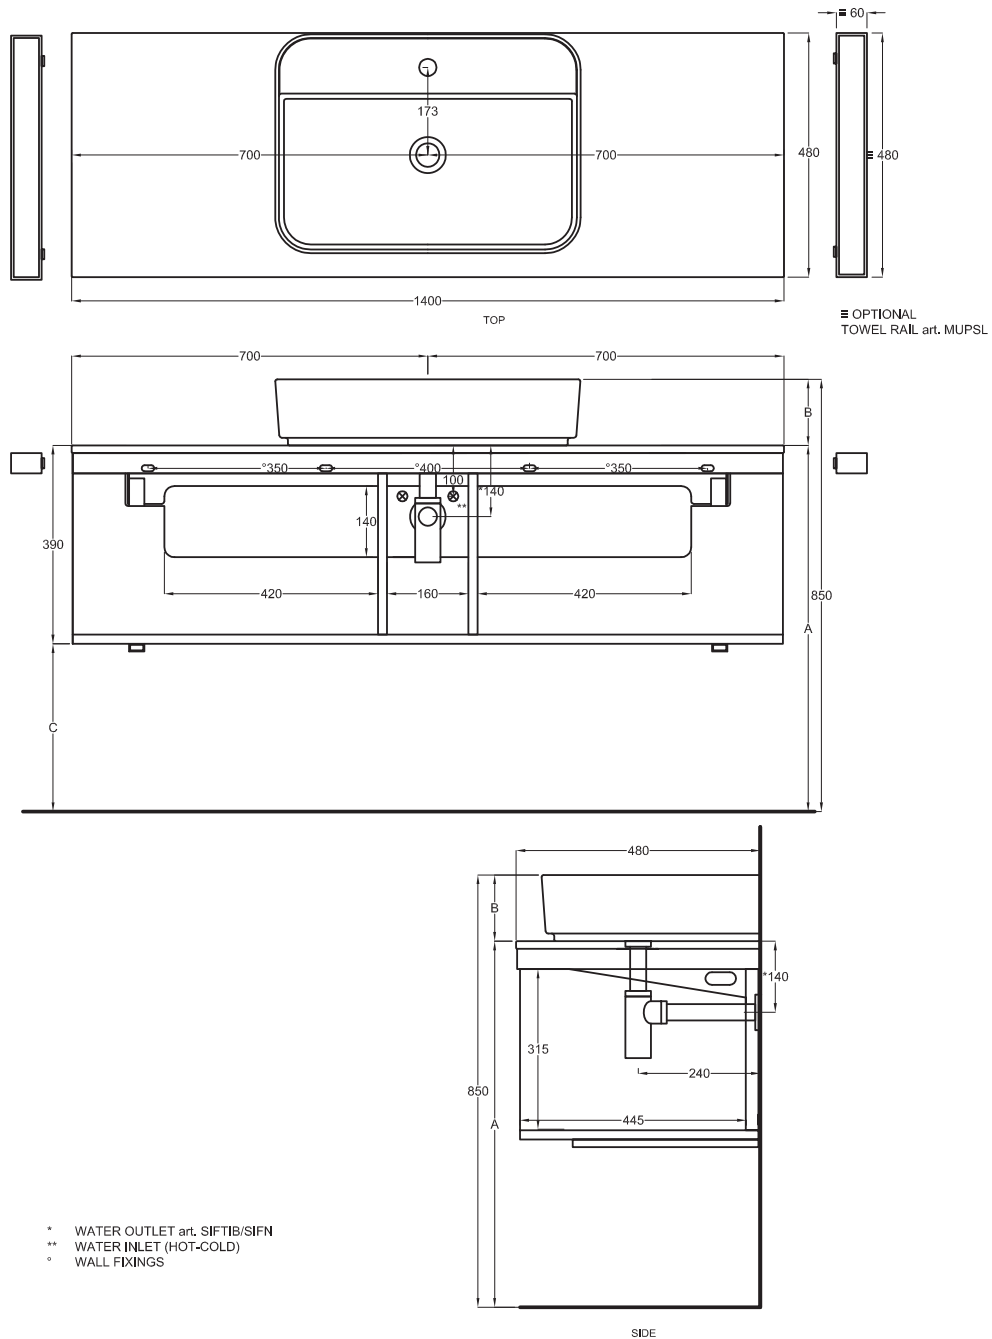

Multiplo con mobile a giorno

Multiplo with open day cabinet

140x48x39

cielo
handmade in Italy

Composizione n. 95

Composizione no. 95

Gennaio 2019

SHCOLARF
60 x 43 x h13