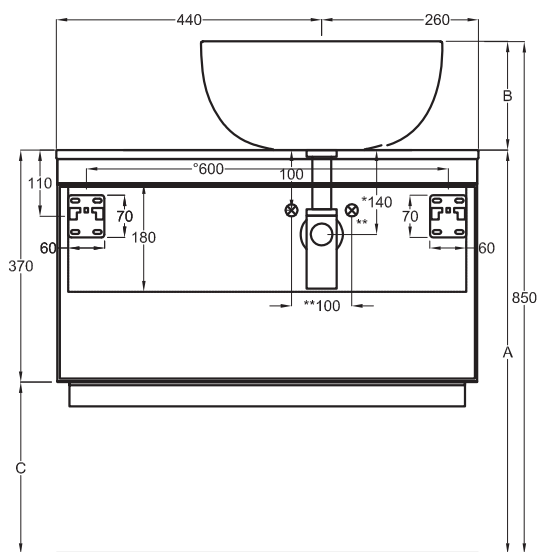

Multiplo con mobile chiuso

Multiplo with closed cabinet

70x48x37

cielo
handmade in Italy

Composizione n. 12

Composition no. 12

Gennaio 2019

FRONT

- WATER OUTLET art. SIFTIB/SIFN
- ** WATER INLET (HOT-COLD)
- WALL FIXINGS

A	665 mm	725 mm	725 mm	610 mm	700 mm	590 mm	660 mm
B	185 mm	125 mm	125 mm	240 mm	150 mm	260 mm	190 mm
C	295 mm	355 mm	355 mm	240 mm	330 mm	220 mm	290 mm
D	55 mm	30 mm	55 mm	30 mm	55 mm	30 mm	40 mm

Lavabi
Washbasins

Utilizzare il modulo d'ordine per verificare la corrispondenza fra lettera e articolo
Use the order form to check the correspondance between the letters and the items code