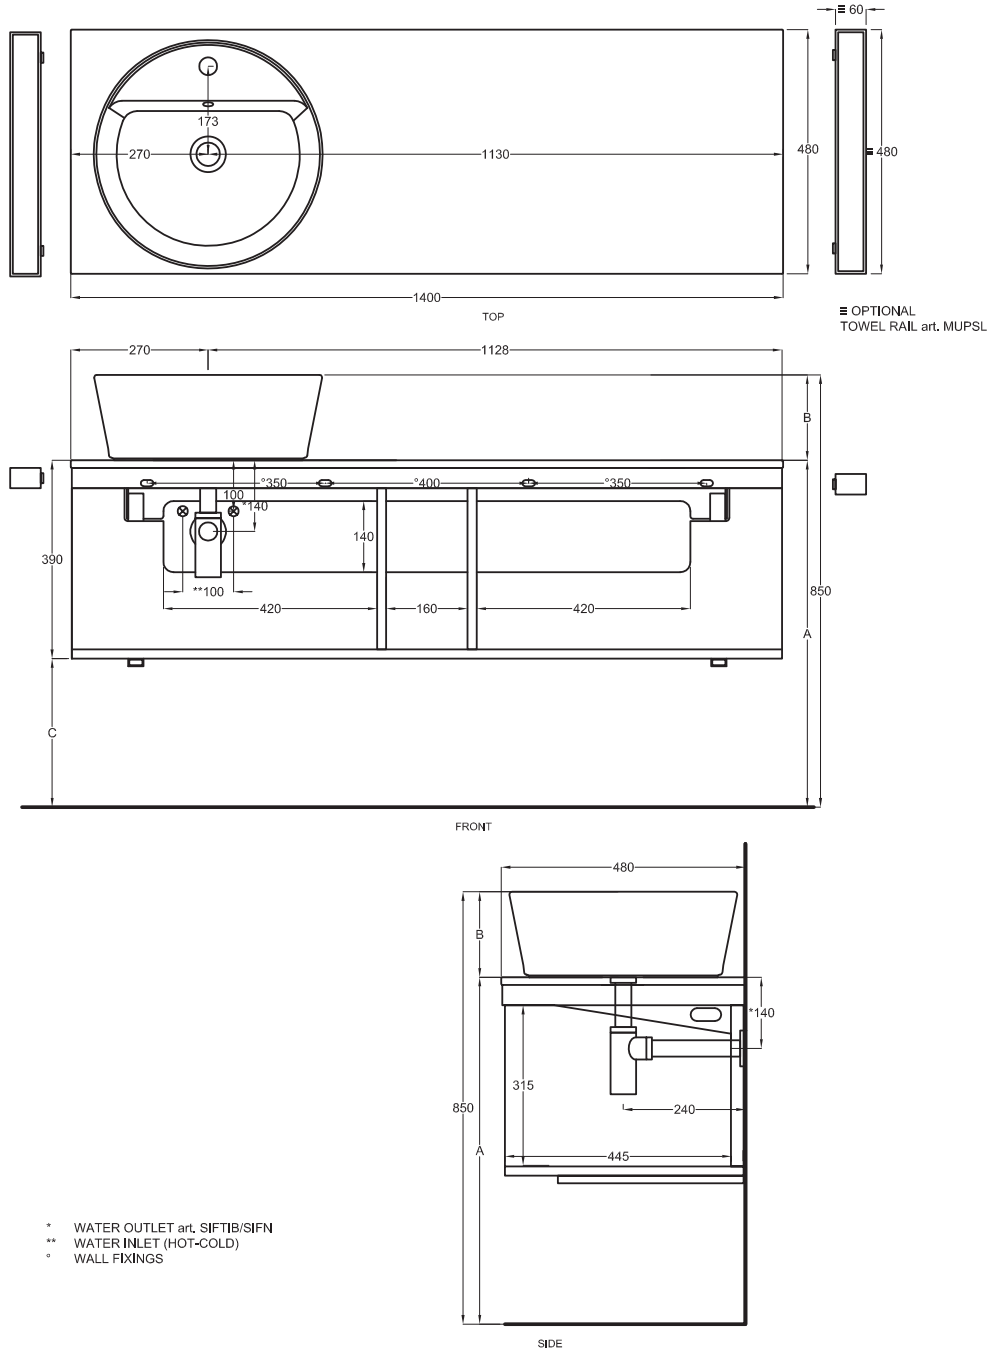

Multiplo with open day cabinet

140x48x39

cielo
handmade in Italy

Composizione n. 70

Composition no. 70

Gennaio 2019

A	670 mm	720 mm	720 mm
B	180 mm	130 mm	130 mm
C	280 mm	330 mm	330 mm
D	/	/	/

Lavabi Washbasins