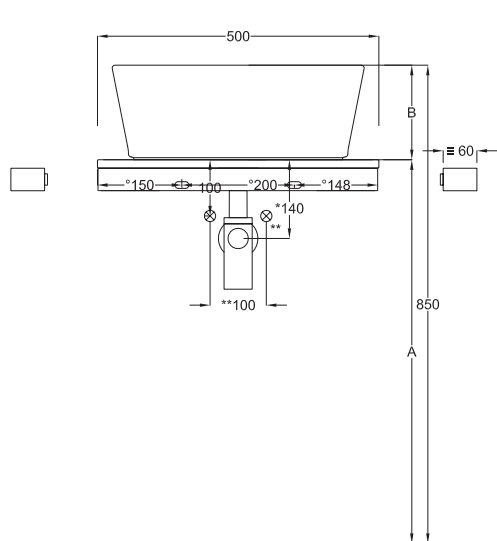

Multiplo only countertop version

50x48x5,5

cielo
handmade in Italy

Composizione n. 06

Composition no. 06

Gennaio 2019

TOP

OPTIONAL TOWEL RAIL art. MUPSL