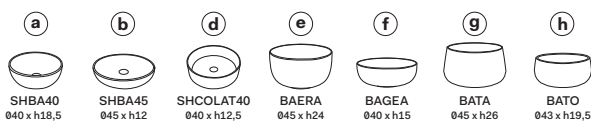

A	665 mm	725 mm	725 mm	610 mm	700 mm	590 mm	660 mm
B	185 mm	125 mm	125 mm	240 mm	150 mm	260 mm	190 mm
C	275 mm	335 mm	335 mm	220 mm	310 mm	200 mm	270 mm
D	/	/	/	/	/	/	/

Lavabi
Washbasins

Utilizzare il modulo d'ordine per verificare la corrispondenza fra lettera e articolo
Use the order form to check the correspondance between the letters and the items code