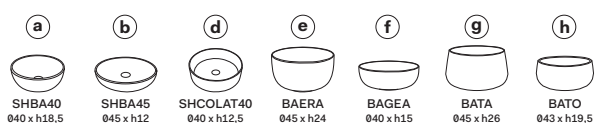

Multiplo with closed cabinet

140x48x37

cielo
handmade in Italy

Composizione n. 66 - 67

Composizione no. 66 - 67

Gennaio 2019

A	665 mm	725 mm	725 mm	610 mm	700 mm	590 mm	660 mm
B	185 mm	125 mm	125 mm	240 mm	150 mm	260 mm	190 mm
C	295 mm	355 mm	355 mm	240 mm	330 mm	220 mm	290 mm
D	60 mm	40 mm	60 mm	40 mm	60 mm	40 mm	50 mm