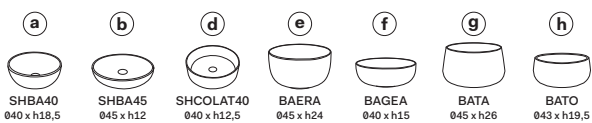

A	665 mm	725 mm	725 mm	610 mm	700 mm	590 mm	660 mm
B	185 mm	125 mm	125 mm	240 mm	150 mm	260 mm	190 mm
C	275 mm	335 mm	335 mm	220 mm	310 mm	200 mm	270 mm
D	55 mm	30 mm	55 mm	30 mm	55 mm	30 mm	40 mm

Lavabi Washbasins

Utilizzare il modulo d'ordine per verificare la corrispondenza fra lettera e articolo
Use the order form to check the correspondance between the letters and the items code