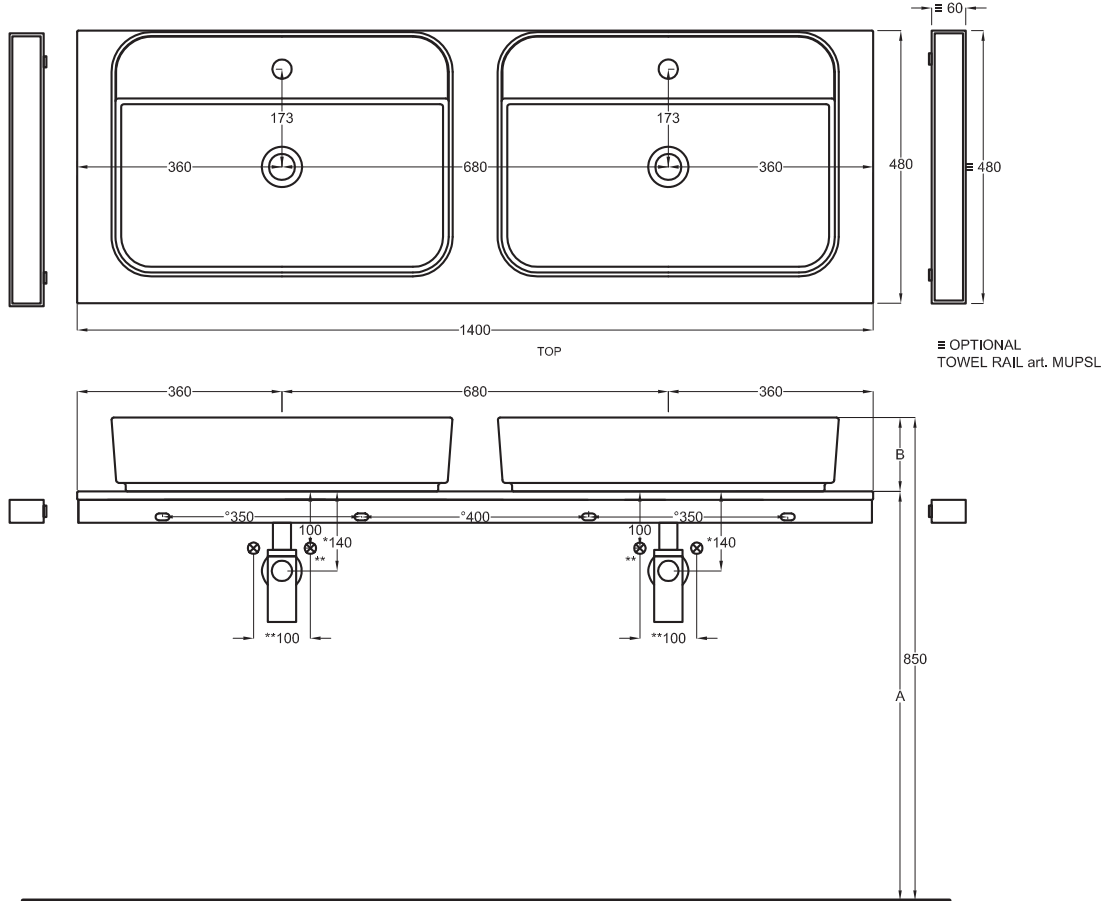

Multiplo versione solo piano

Multiplo only countertop version

140x48x5,5

cielo
handmade in Italy

Composizione n. 97

Composition no. 97

Gennaio 2019

- * WATER OUTLET art. SIFTIB/SIFN
- ** WATER INLET (HOT-COLD)
- WALL FIXINGS