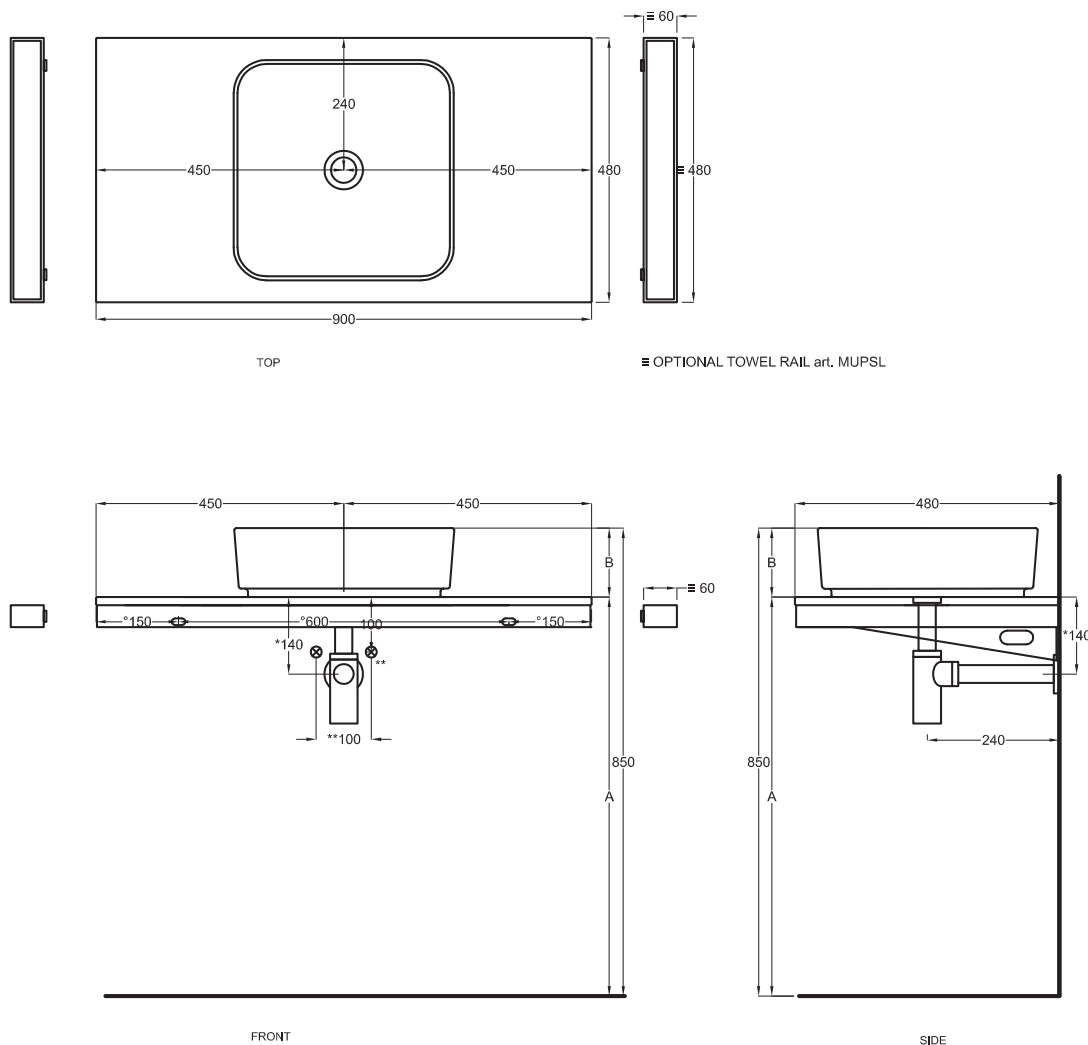

Multiplo versione solo piano

Multiplo only countertop version

90x48x5,5

cielo
handmade in Italy

Composizione n. 35

Composition no. 35

Gennaio 2019

- * WATER OUTLET art. SIFTIB/SIFN
- ** WATER INLET (HOT-COLD)
- WALL FIXINGS