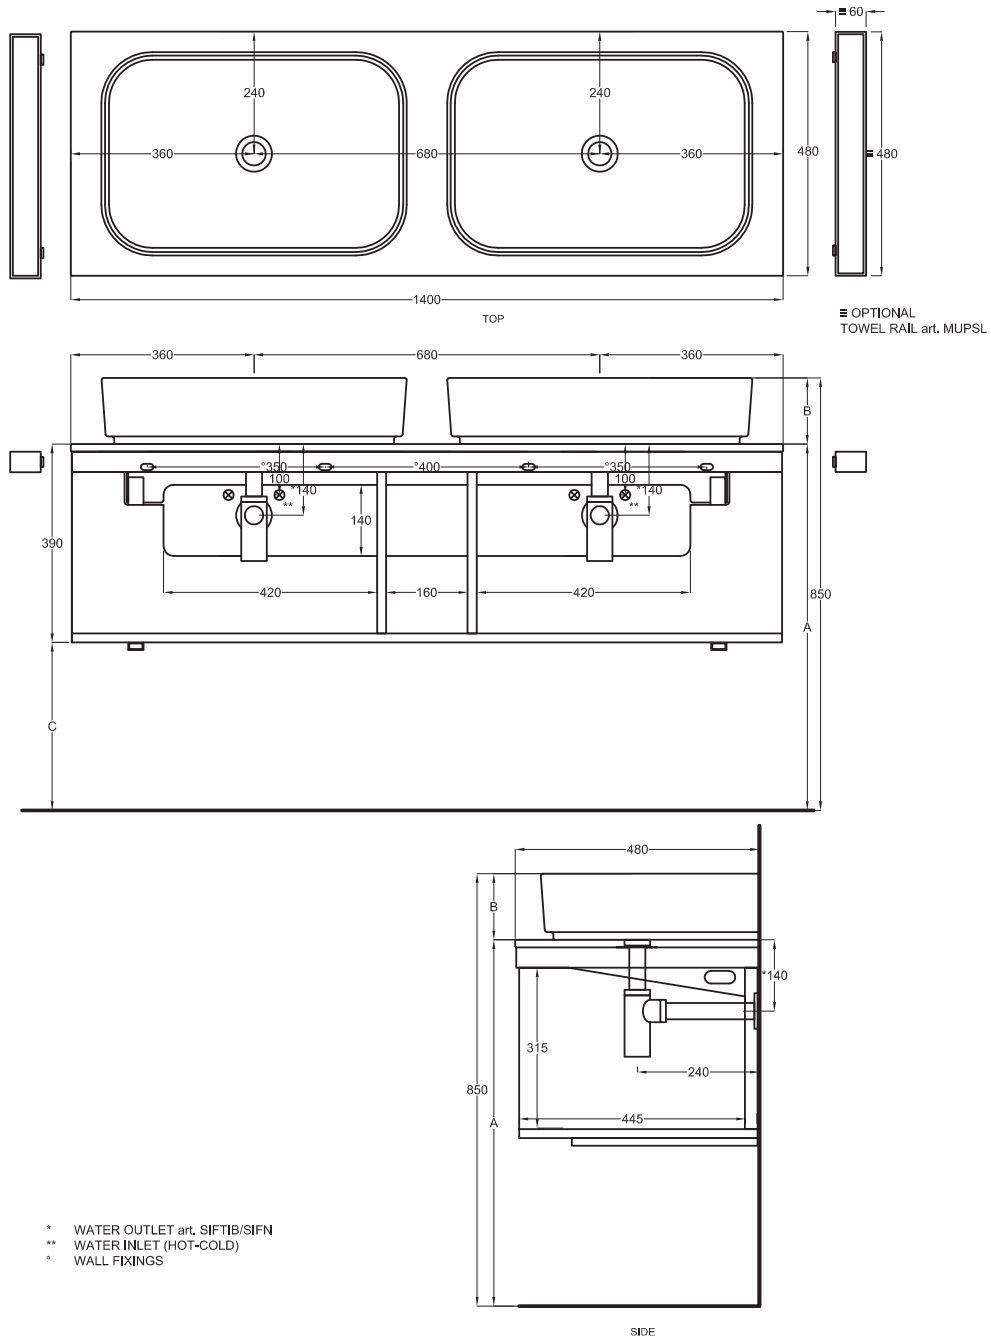

Composizione n. 93

Composizione no. 93

Gennaio 2019

A	725 mm
B	125 mm
C	335 mm
D	/

Lavabi Washbasins

Utilizzare il modulo d'ordine per verificare la corrispondenza fra lettera e articolo
Use the order form to check the correspondance between the letters and the items code