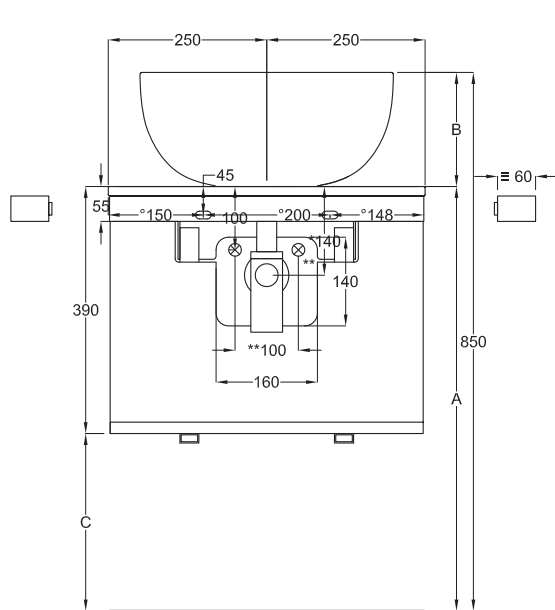

Multiplo con mobile a giorno

Multiplo with open day cabinet

50x48x39

cielo
handmade in Italy

Composizioni n. 04 - 05

Compositions no. 04 - 05

Gennaio 2019

≡ OPTIONAL TOWEL RAIL art. MUPSL

FRONT

- WATER OUTLET art. SIFTIB/SIFN
- ** WATER INLET (HOT-COLD)
- ° WALL FIXINGS

A	665 mm	725 mm	725 mm	610 mm	700 mm	590 mm	660 mm
B	185 mm	125 mm	125 mm	240 mm	150 mm	260 mm	190 mm
C	275 mm	335 mm	335 mm	220 mm	310 mm	200 mm	270 mm
D	50 mm	25 mm	50 mm	25 mm	50 mm	25 mm	35 mm

Lavabi Washbasins

Utilizzare il modulo d'ordine per verificare la corrispondenza fra lettera e articolo
Use the order form to check the correspondance between the letters and the items code