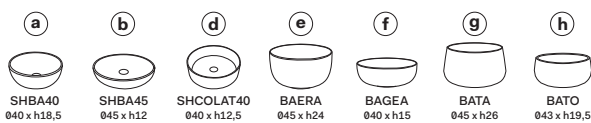

Multiplo only countertop version

140x48x5,5

cielo
handmade in Italy

Composizione n. 69

Composition no. 69

Gennaio 2019

A	665 mm	725 mm	725 mm	610 mm	700 mm	590 mm	660 mm
B	185 mm	125 mm	125 mm	240 mm	150 mm	260 mm	190 mm
D	60 mm	40 mm	60 mm	40 mm	60 mm	40 mm	50 mm