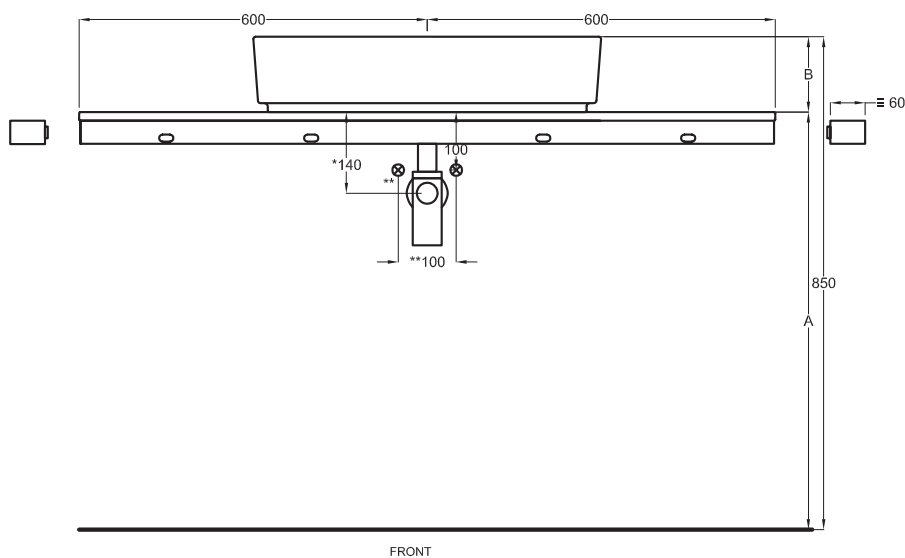

Multiplo versione solo piano

Multiplo only countertop version

120x48x5,5

cielo
handmade in Italy

Composizione n. 63

Composition no. 63

Gennaio 2019

SHCOLARF
60 x 43 x h13

- WATER OUTLET art. SIFTIB/SIFN
- ** WATER INLET (HOT-COLD)
- WALL FIXINGS

A	720 mm
B	130 mm
D	

Lavabi
Washbasins

Utilizzare il modulo d'ordine per verificare la corrispondenza fra lettera e articolo
Use the order form to check the correspondance between the letters and the items code