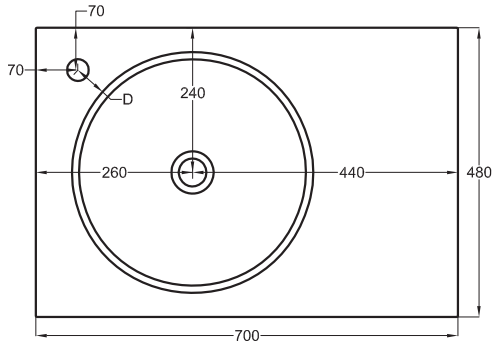

Multiplo con mobile chiuso

Multiplo with closed cabinet

70x48x37

cielo
handmade in Italy

Composizione n. 09

Composition no. 09

Gennaio 2019

TOP