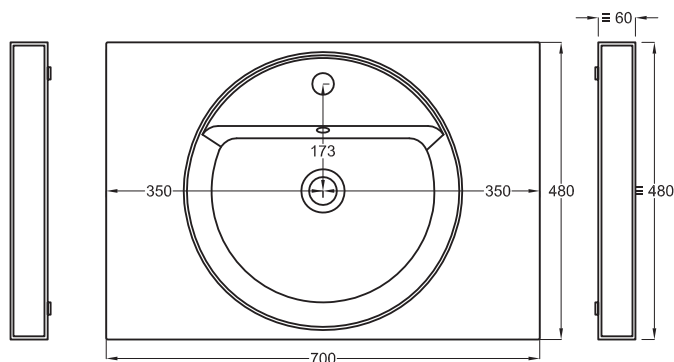

Multiplo with open day cabinet

70x48x39

cielo
handmade in Italy

Composizione n. 14

Composition no. 14

Gennaio 2019

TOP

≡ OPTIONAL TOWEL RAIL art. MUPSL