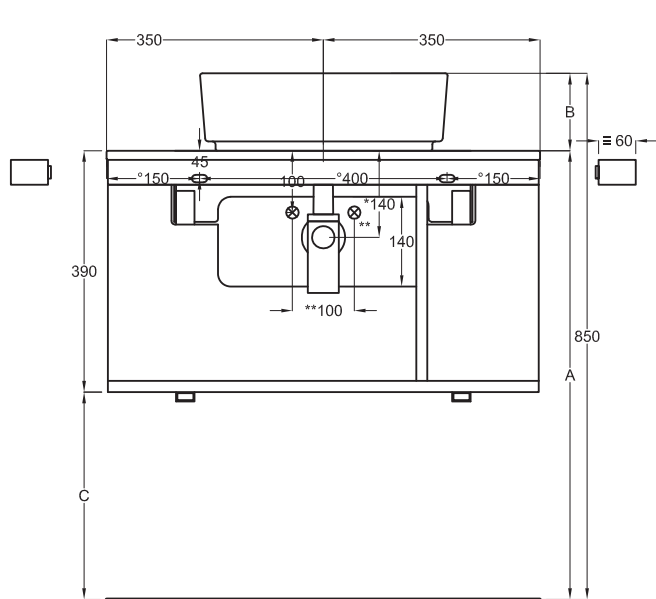

Multiple con mobile a giorno

Multiple with open day cabinet

70x48x39

cielo
handmade in Italy

Composizione n. 17

Composition no. 17

Gennaio 2019

≡ OPTIONAL TOWEL RAIL art. MUPSL

FRONT

- WATER OUTLET art. SIFTIB/SIFN
- ** WATER INLET (HOT-COLD)
- WALL FIXINGS

©

SHCOLAQ40
40 x 40 x h12,5

A	725 mm
B	125 mm
C	335 mm
D	/

Lavabi

Washbasins

Utilizzare il modulo d'ordine per verificare la corrispondenza fra lettera e articolo
Use the order form to check the correspondance between the letters and the items code