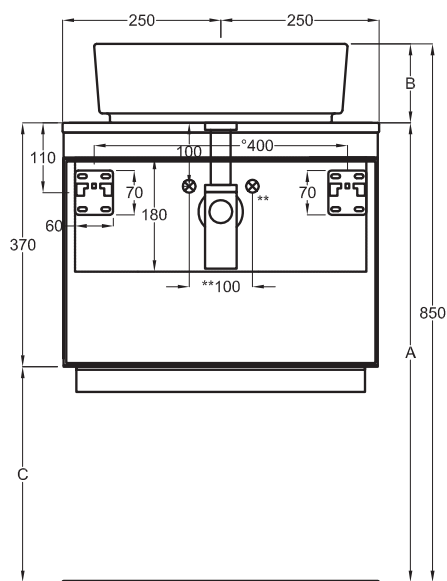

Multiplo con mobile chiuso

Multiplo with closed cabinet

50x48x37

cielo
handmade in Italy

Composizione n. 08

Composition no. 08

Gennaio 2019

TOP