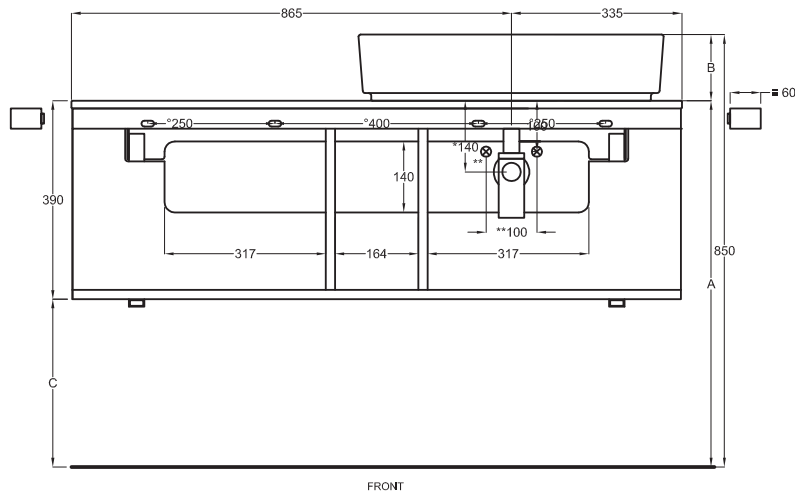

Composizione n. 64

Composition no. 64

Gennaio 2019

- WATER OUTLET art. SIFTIB/SIFN
- ** WATER INLET (HOT-COLD)
- WALL FIXINGS

SHCOLARF
60 x 43 x h13

A	720 mm
B	130 mm
C	330 mm
D	/

Lavabi
Washbasins

Utilizzare il modulo d'ordine per verificare la corrispondenza fra lettera e articolo
Use the order form to check the correspondance between the letters and the items code