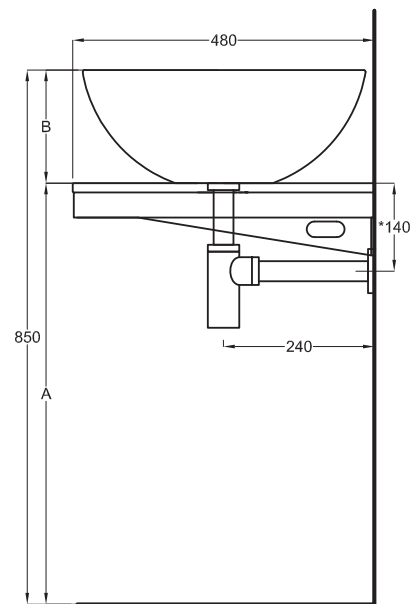

SIDE

- WATER OUTLET art. SIFTIB/SIFN
- ** WATER INLET (HOT-COLD)
- WALL FIXINGS

BAECO 62 x 45 x h18
BAECOM 58 x 42 x h16,5
SHCOLAO60 60 x 38 x h12,5

A	670 mm	685 mm	725 mm
B	180 mm	165 mm	125 mm
D	45 mm	65 mm	50 mm

Lavabi Washbasins

Utilizzare il modulo d'ordine per verificare la corrispondenza fra lettera e articolo
Use the order form to check the correspondance between the letters and the items code