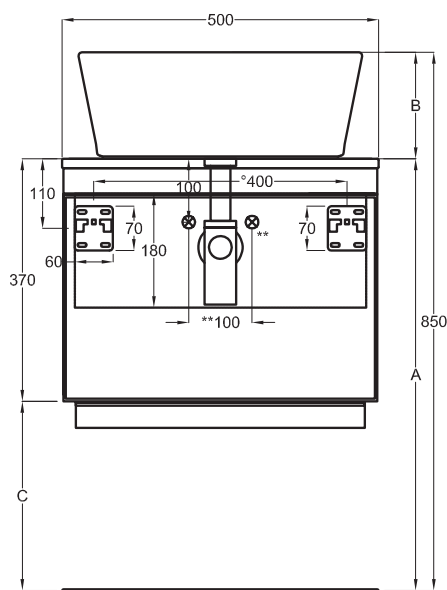

Multiplo with closed cabinet

50x48x37

cielo
handmade in Italy

Composizione n. 06

Composition no. 06

Gennaio 2019

TOP

FRONT