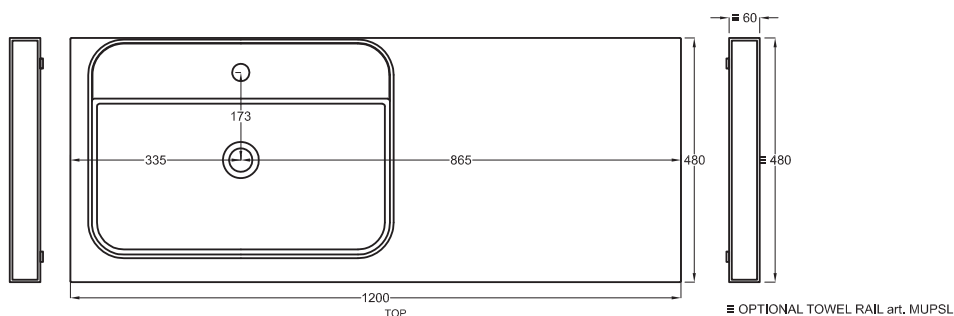

Multiplo con mobile a giorno

Multiplo with open day cabinet

120x48x39

cielo
handmade in Italy

Composizione n. 62

Composition no. 62

Gennaio 2019

FRONT