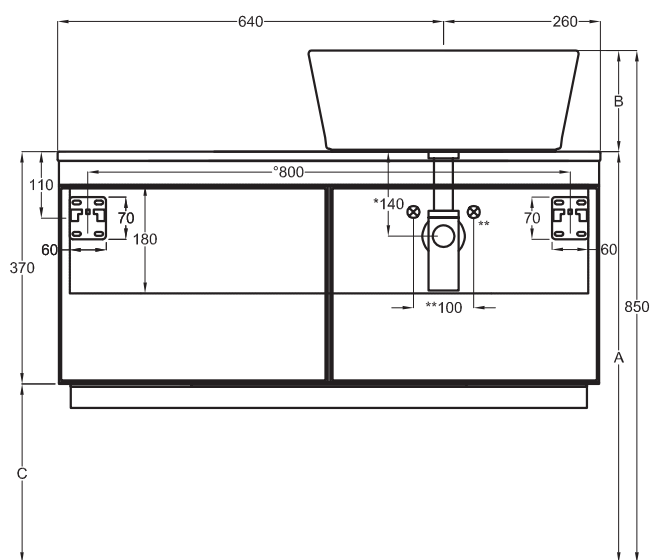

Multiplo con mobile chiuso

Multiplo with closed cabinet

90x48x37

cielo
handmade in Italy

Composizione n. 30

Composition no. 30

Gennaio 2019

TOP