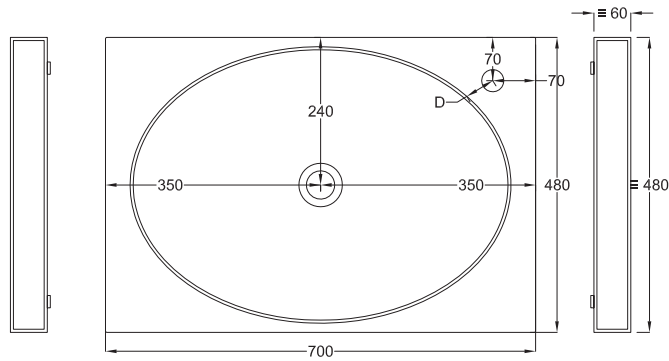

Multiplo con mobile a giorno

Multiplo with open day cabinet

70x48x39

cielo
handmade in Italy

Composizioni n. 20

Compositions no. 20

Gennaio 2019

TOP

≡ OPTIONAL TOWEL RAIL art. MUPSL