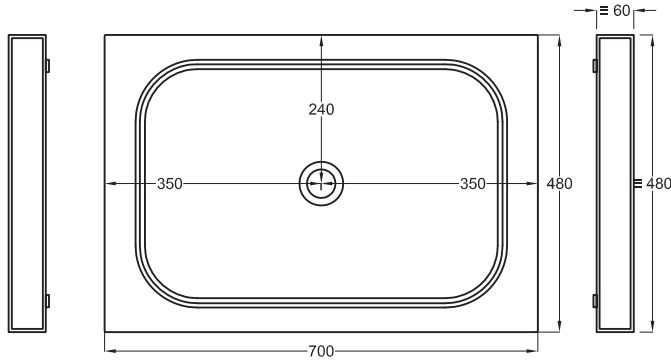

Multiplo con mobile a giorno

Multiplo with open day cabinet

70x48x39

cielo
handmade in Italy

Composizione n. 22

Composition no. 22

Gennaio 2019

TOP