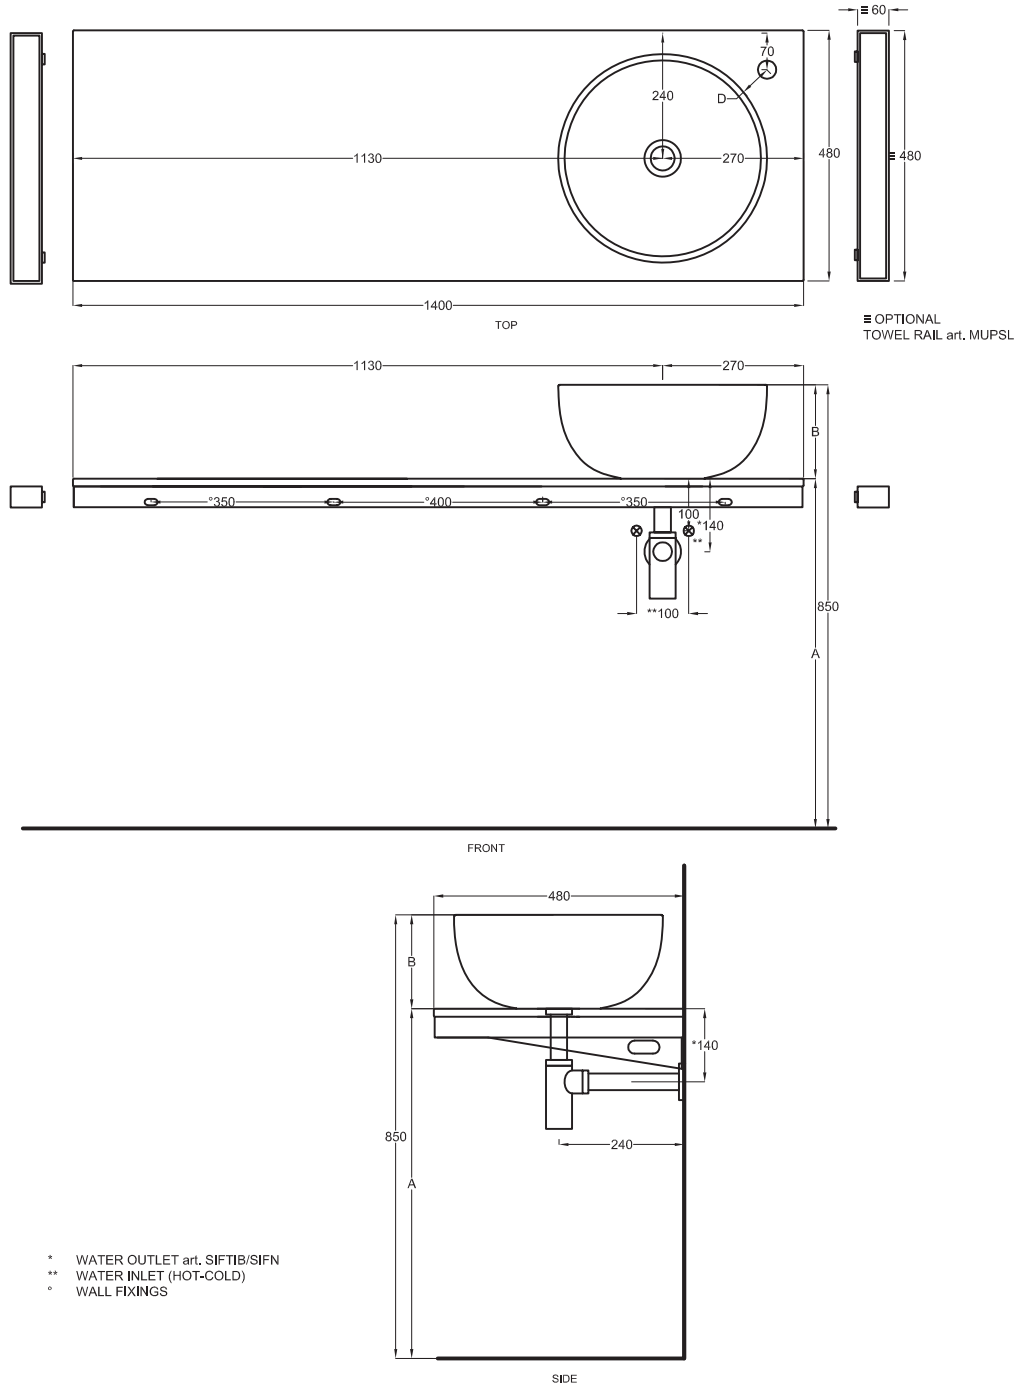

Multiplo versione solo piano

Multiplo only countertop version

140x48x5,5

cielo
handmade in Italy

Composizione n. 68

Composition no. 68

Gennaio 2019

A	665 mm	725 mm	725 mm	610 mm	700 mm	590 mm	660 mm
B	185 mm	125 mm	125 mm	240 mm	150 mm	260 mm	190 mm
D	60 mm	40 mm	60 mm	40 mm	60 mm	40 mm	50 mm