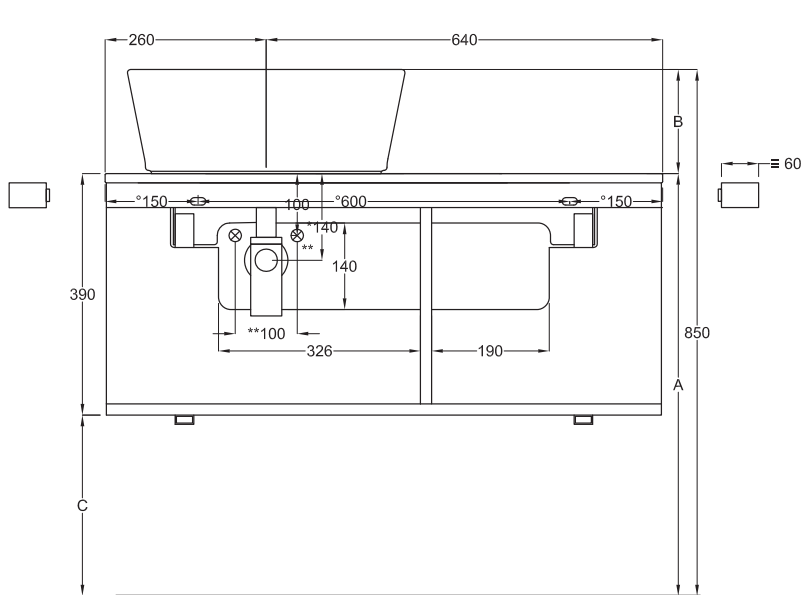

Multiplo with open day cabinet

90x48x39

cielo
handmade in Italy

Composizione n. 28

Composition no. 28

Gennaio 2019

TOP

≡ OPTIONAL TOWEL RAIL art. MUPSL