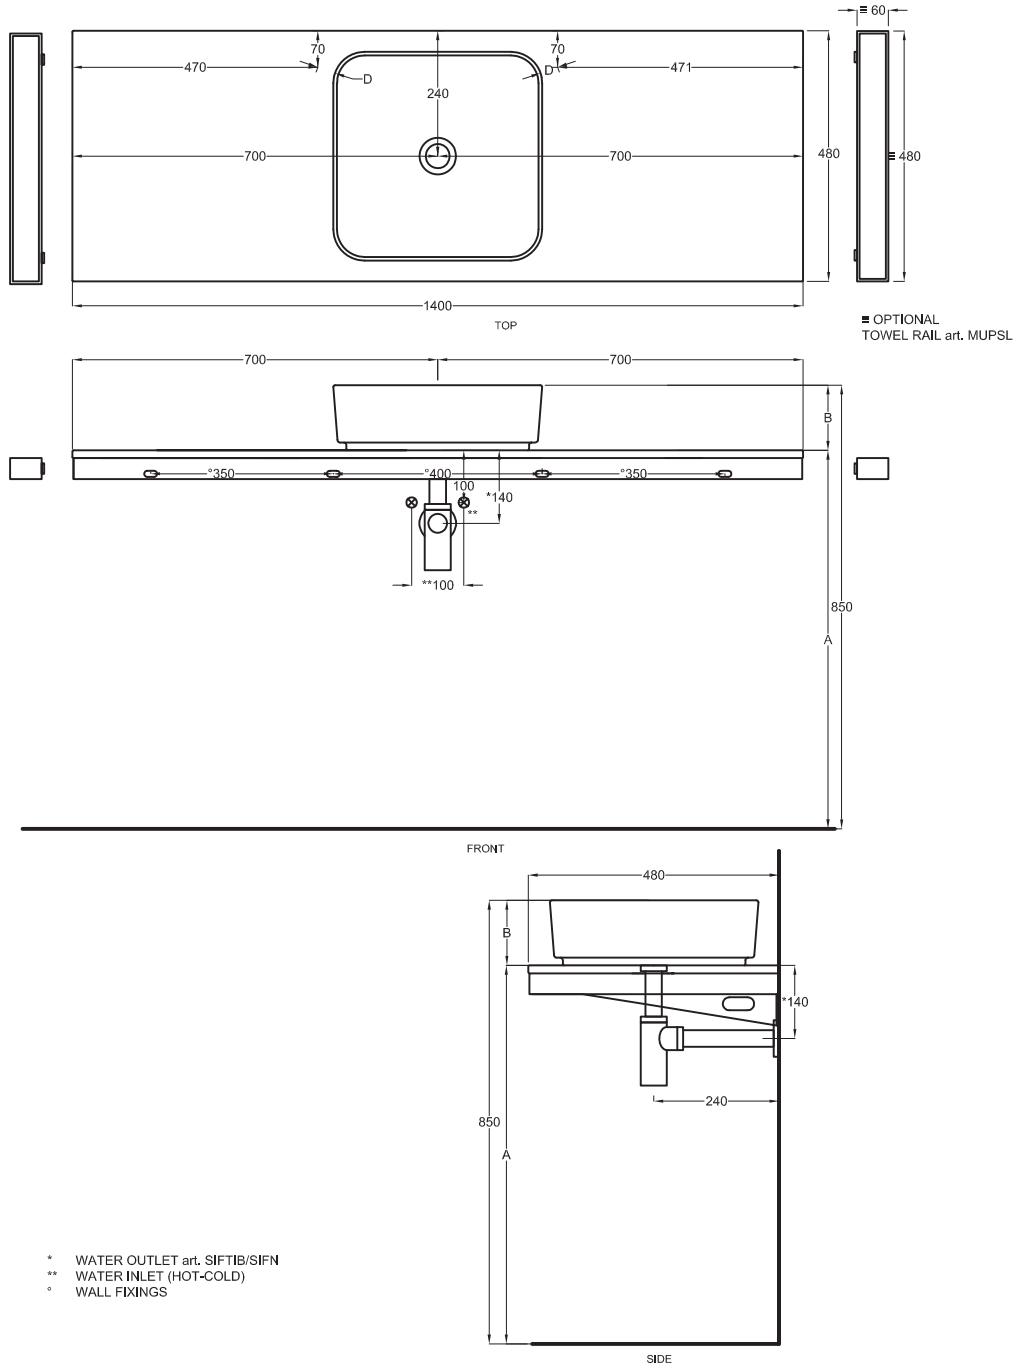

Composizione n. 76 - 77

Composition no. 76 - 77

Gennaio 2019

A	725 mm
B	125 mm
D	35 mm

Lavabi
Washbasins

Utilizzare il modulo d'ordine per verificare la corrispondenza fra lettera e articolo
Use the order form to check the correspondance between the letters and the items code