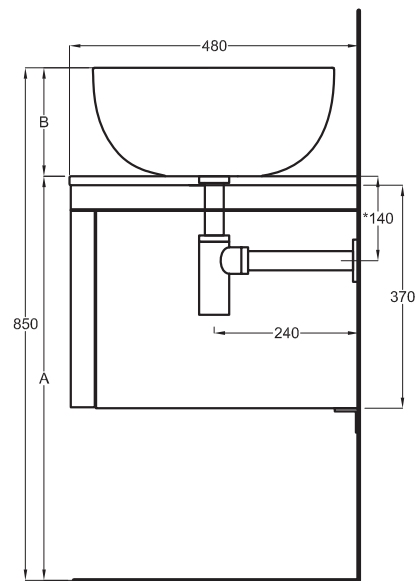

SIDE

- WATER OUTLET art. SIFTIB/SIFN
- ** WATER INLET (HOT-COLD)
- WALL FIXINGS