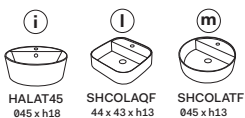

Multiplo versione solo piano

Multiplo only countertop version

140x48x5,5

cielo
handmade in Italy

Composizione n. 71

Composition no. 71

Gennaio 2019

A	670 mm	720 mm	720 mm
B	180 mm	130 mm	130 mm
D	/	/	/