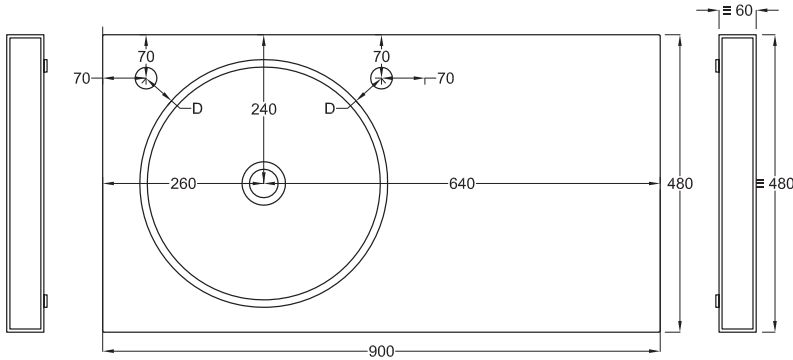

Multiplo con mobile a giorno

Multiplo with open day cabinet

90x48x39

cielo
handmade in Italy

Composizione n. 23 - 24

Composition no. 23 - 24

Gennaio 2019

TOP