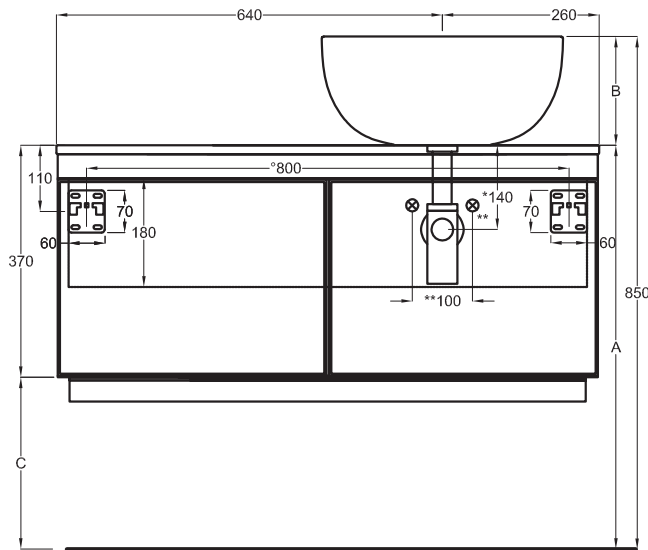

Multiplo with closed cabinet

90x48x37

cielo
handmade in Italy

Composizione n. 26

Composition no. 26

Gennaio 2019

TOP

FRONT