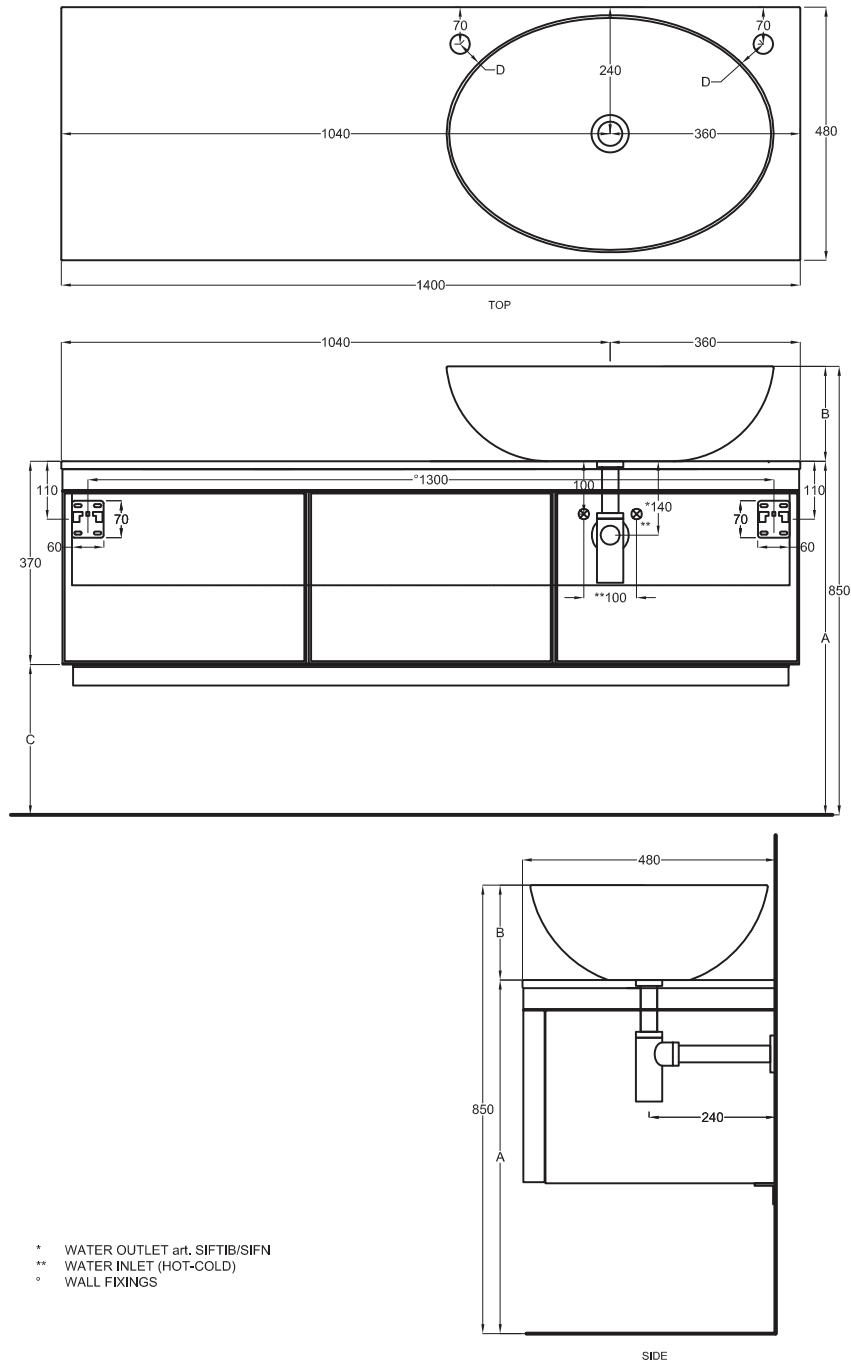

Composizione n. 86 - 87

Composition no. 86 - 87

Gennaio 2019

A	670 mm	685 mm	725 mm
B	180 mm	165 mm	125 mm
C	300 mm	315 mm	355 mm
D	50 mm	70 mm	55 mm

Lavabi Washbasins

Utilizzare il modulo d'ordine per verificare la corrispondenza fra lettera e articolo
Use the order form to check the correspondance between the letters and the items code