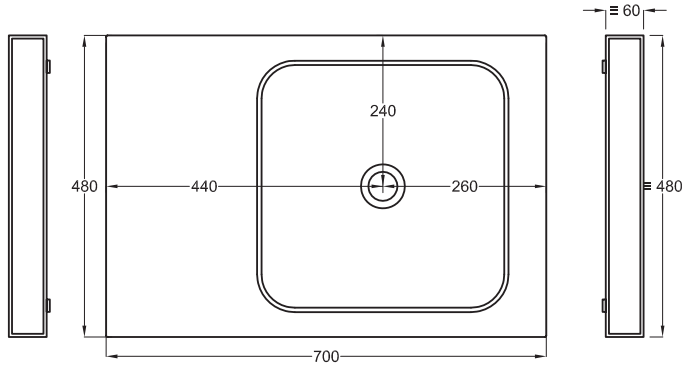

Multiplo versione solo piano

Multiplo only countertop version

70x48x5,5

cielo
handmade in Italy

Composizione n. 18

Composition no. 18

Gennaio 2019

TOP