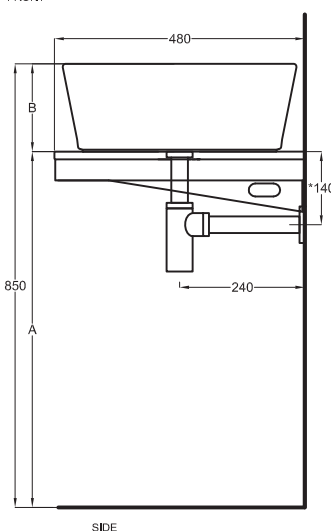

- WATER OUTLET art. SIFTIB/SIFN
- ** WATER INLET (HOT-COLD)
- WALL FIXINGS

HALAT45
045 x h18

SHCOLAQF
44 x 43 x h13

SHCOLATF
045 x h13

A	670 mm	720 mm	720 mm
B	180 mm	130 mm	130 mm
D	/	/	/

Lavabi Washbasins

Utilizzare il modulo d'ordine per verificare la corrispondenza fra lettera e articolo
Use the order form to check the correspondance between the letters and the items code