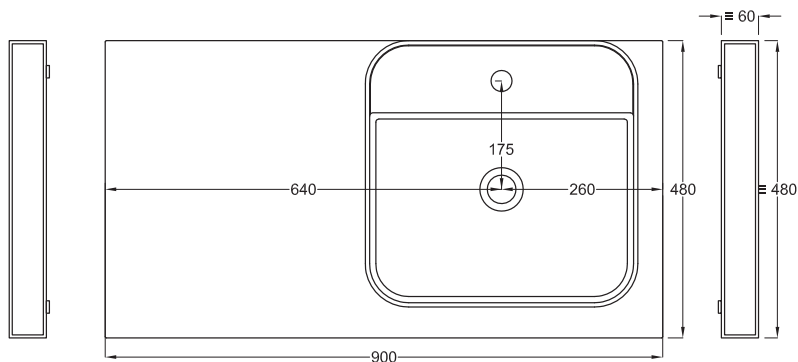

Multiplo con mobile a giorno

Multiplo with open day cabinet

90x48x39

cielo
handmade in Italy

Composizione n. 33

Composition no. 33

Gennaio 2019

TOP