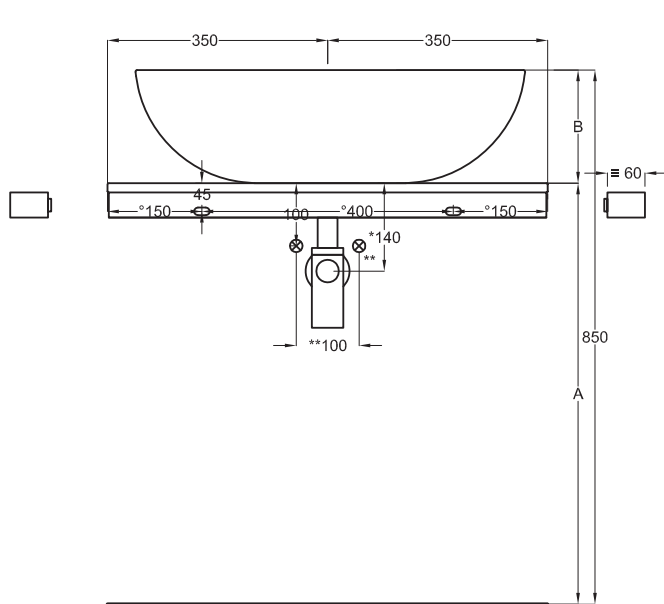

Composizione n. 19 - 20

Composition no. 19 - 20

Gennaio 2019

≡ OPTIONAL TOWEL RAIL art. MUPSL

FRONT

- WATER OUTLET art. SIFTIB/SIFN
- ** WATER INLET (HOT-COLD)
- WALL FIXINGS

BAECO 62 x 45 x h18
BAECOM 58 x 42 x h16,5
SHCOLAO60 60 x 38 x h12,5

A	670 mm	685 mm	725 mm
B	180 mm	165 mm	125 mm
D	45 mm	65 mm	50 mm

Lavabi Washbasins

Utilizzare il modulo d'ordine per verificare la corrispondenza fra lettera e articolo
Use the order form to check the correspondance between the letters and the items code