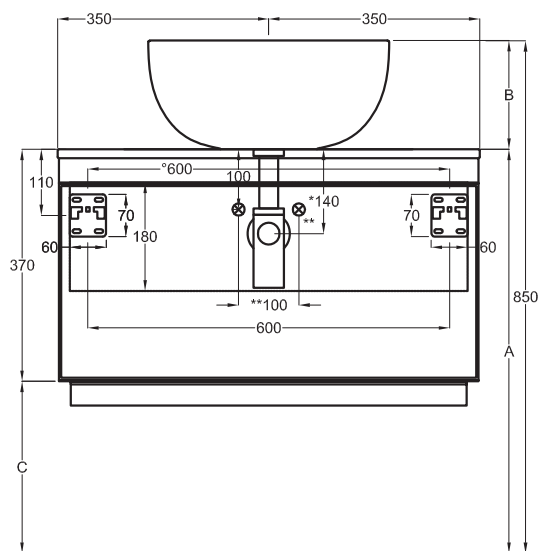

Multiplo con mobile chiuso

Multiplo with closed cabinet

70x48x37

cielo
handmade in Italy

Composizione n. 10 - 11

Composition no. 10 - 11

Gennaio 2019

FRONT

- WATER OUTLET art. SIFTIB/SIFN
- ** WATER INLET (HOT-COLD)
- WALL FIXINGS

A	665 mm	725 mm	725 mm	610 mm	700 mm	590 mm	660 mm
B	185 mm	125 mm	125 mm	240 mm	150 mm	260 mm	190 mm
C	295 mm	355 mm	355 mm	240 mm	330 mm	220 mm	290 mm
D	55 mm	30 mm	55 mm	30 mm	55 mm	30 mm	40 mm

Lavabi
Washbasins

Utilizzare il modulo d'ordine per verificare la corrispondenza fra lettera e articolo
Use the order form to check the correspondance between the letters and the items code