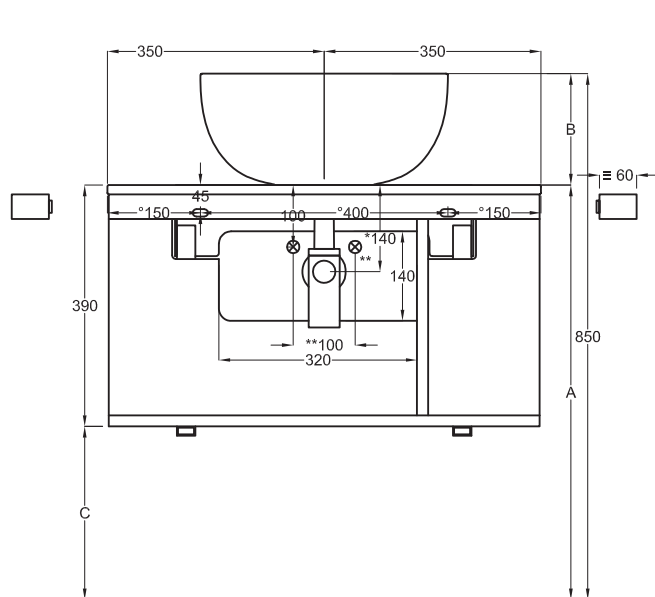

Multiplo with open day cabinet

70x48x39

cielo
handmade in Italy

Composizione n. 10

Composition no. 10

Gennaio 2019

TOP

≡ OPTIONAL TOWEL RAIL art. MUPSL