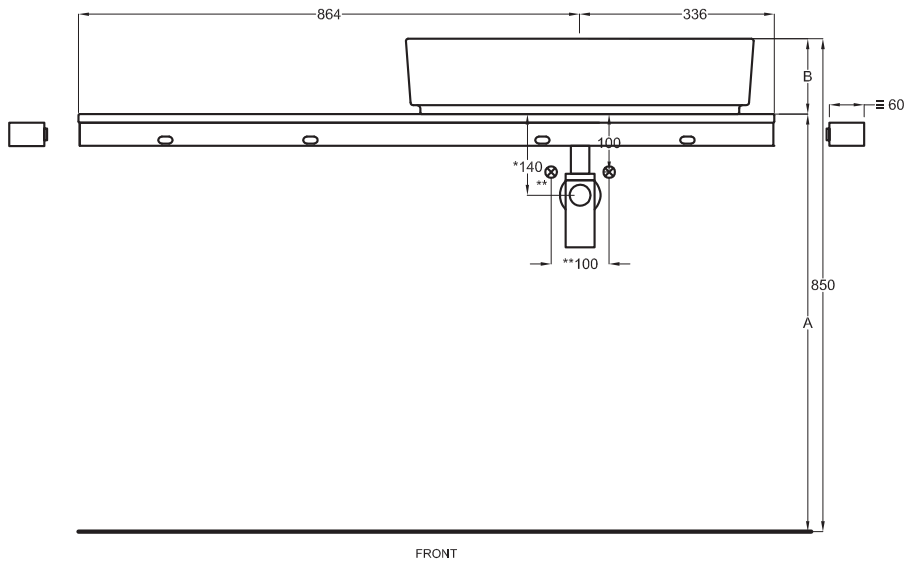

Multiplo versione solo piano

Multiplo only countertop version

120x48x5,5

cielo
handmade in Italy

Composizione n. 64

Composition no. 64

Gennaio 2019

SHCOLARF
60 x 43 x h13