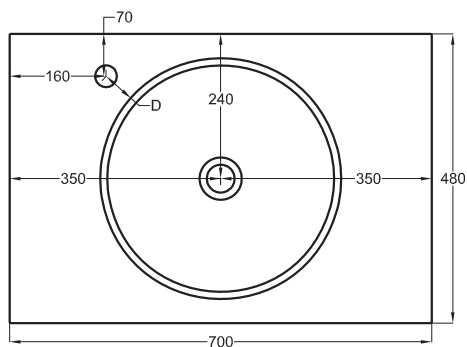

Multiplo con mobile chiuso

Multiplo with closed cabinet

70x48x37

cielo
handmade in Italy

Composizione n. 10 - 11

Composition no. 10 - 11

Gennaio 2019

TOP