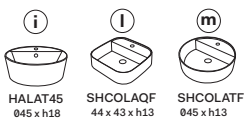

HALAT45
045 x h18

SHCOLAQF
44 x 43 x h13

SHCOLATF
045 x h13

A	670 mm	720 mm	720 mm
B	180 mm	130 mm	130 mm
C	280 mm	330 mm	330 mm
D	/	/	/

Lavabi

Washbasins

Utilizzare il modulo d'ordine per verificare la corrispondenza fra lettera e articolo
Use the order form to check the correspondance between the letters and the items code