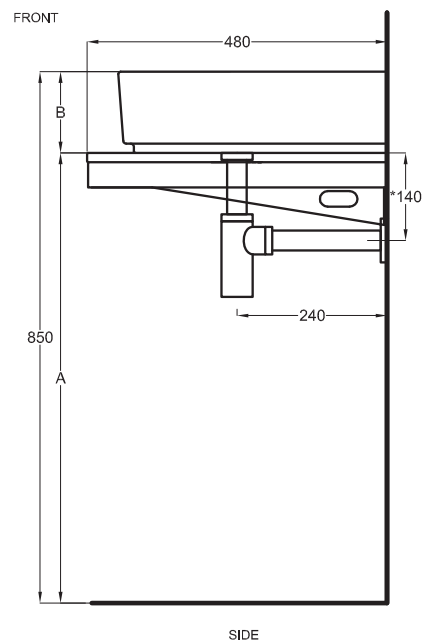

Multiplo versione solo piano

Multiplo only countertop version

140x48x5,5

cielo
handmade in Italy

Composizione n. 90

Composition no. 90

Gennaio 2019

SHCOLAR60
60 x 40 x h12,5

- WATER OUTLET art. SIFTIB/SIFN
- ** WATER INLET (HOT-COLD)
- WALL FIXINGS

A	725 mm
B	125 mm
D	

Lavabi
Washbasins

Utilizzare il modulo d'ordine per verificare la corrispondenza fra lettera e articolo
Use the order form to check the correspondance between the letters and the items code