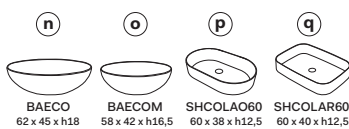

≡ OPTIONAL TOWEL RAIL art. MUPSL

FRONT

SIDE

- * WATER OUTLET art. SIFTIB/SIFN
- ** WATER INLET (HOT-COLD)
- ° WALL FIXINGS

	n	o	p	q
A	670 mm	685 mm	725 mm	725 mm
B	180 mm	165 mm	125 mm	125 mm
C	280 mm	295 mm	335 mm	335 mm
D	/	/	/	/