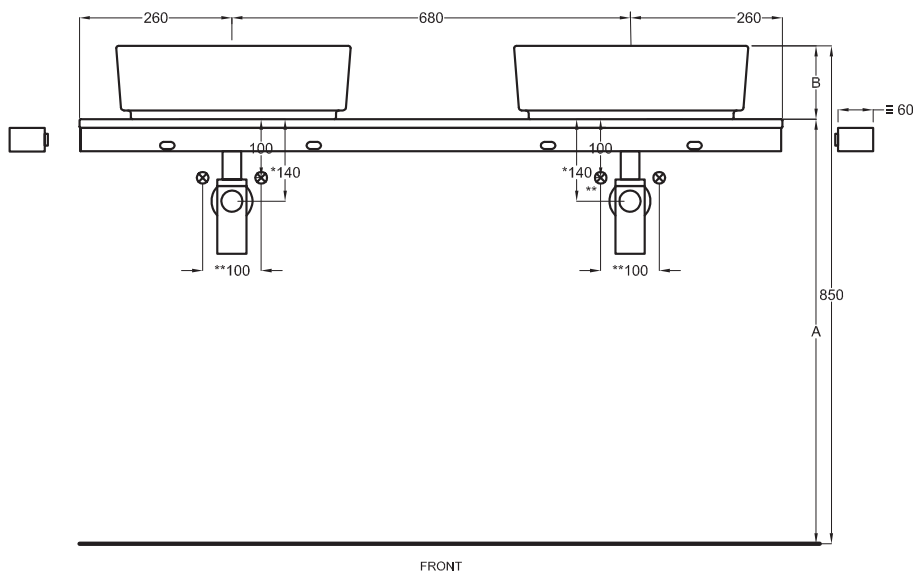

Composizione n. 52

Composition no. 52

Gennaio 2019

- WATER OUTLET art. SIFTIB/SIFN
- ** WATER INLET (HOT-COLD)
- WALL FIXINGS

A	725 mm	Lavabi Washbasins
B	125 mm	
D	65 mm	

Utilizzare il modulo d'ordine per verificare la corrispondenza fra lettera e articolo
Use the order form to check the correspondance between the letters and the items code