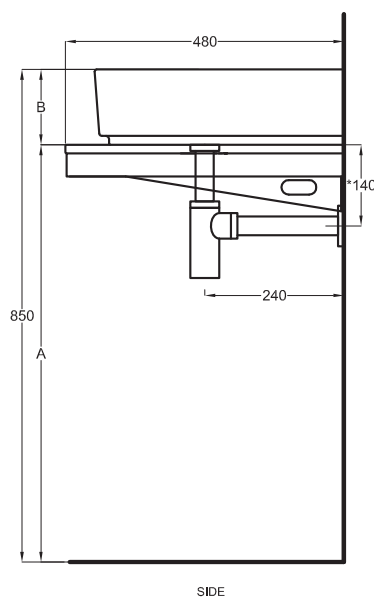

Multiplo versione solo piano

Multiplo only countertop version

120x48x5,5

cielo
handmade in Italy

Composizione n. 63

Composition no. 63

Gennaio 2019

SHCOLARF
60 x 43 x h13