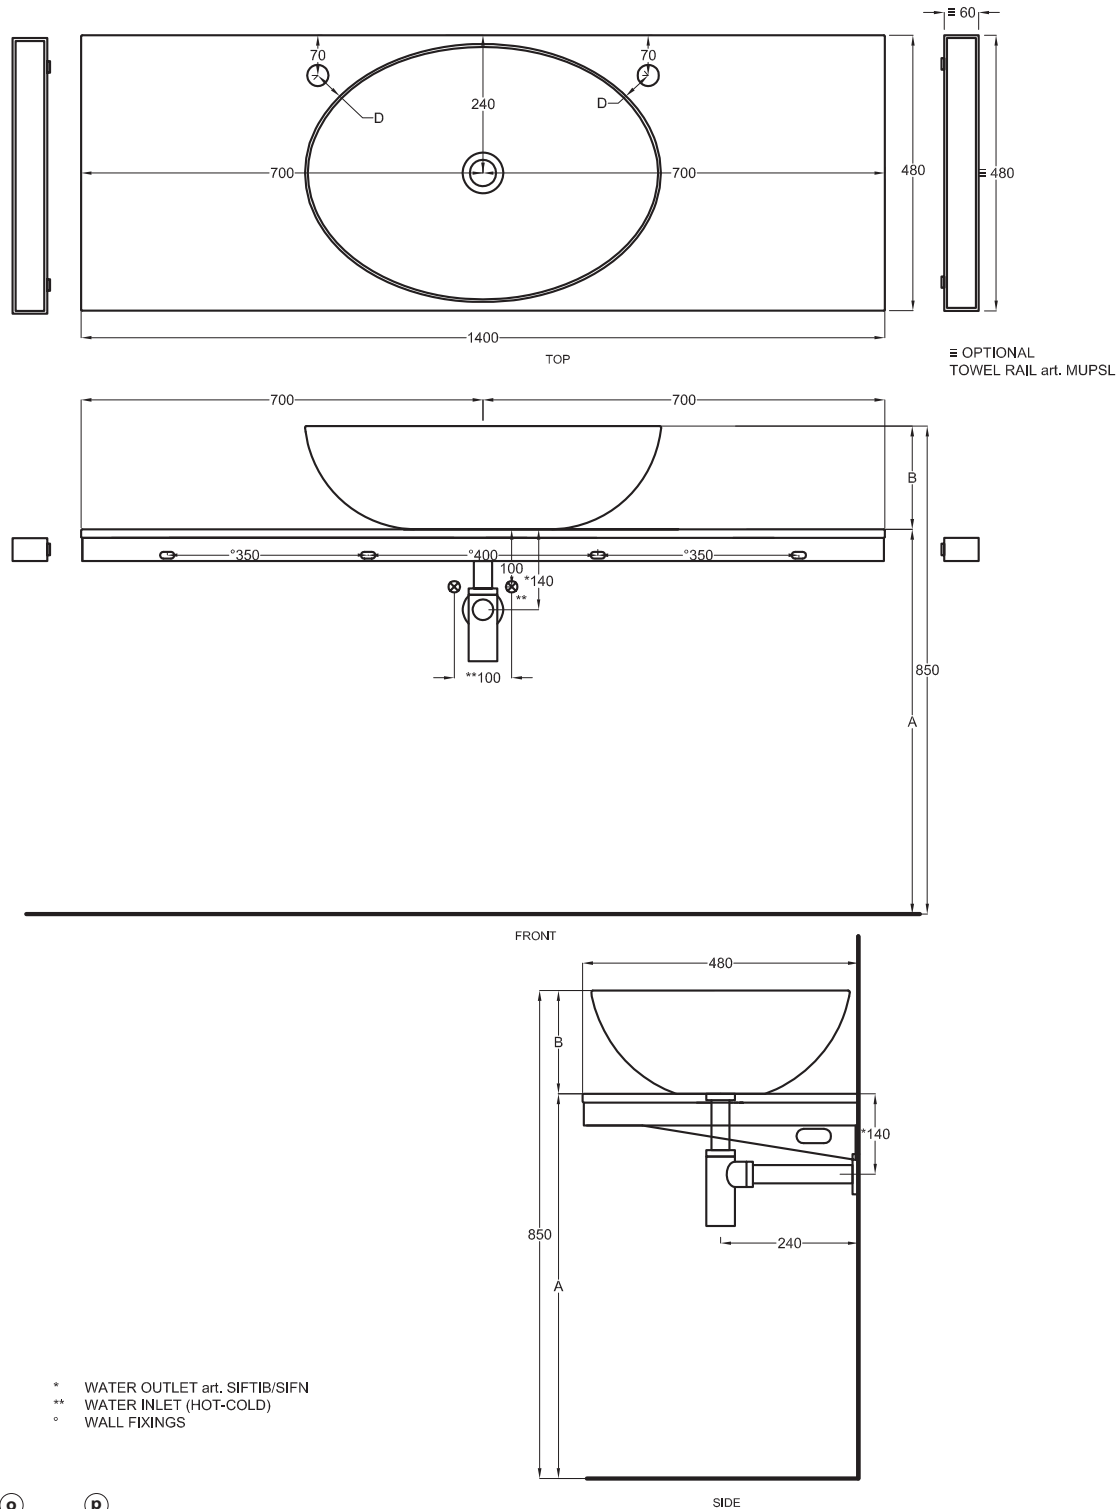

Multiplo versione solo piano

Multiplo only countertop version

140x48x5,5

cielo
handmade in Italy

Composizione n. 84 - 85

Composition no. 84 - 85

Gennaio 2019

- WATER OUTLET art. SIFTIB/SIFN
- ** WATER INLET (HOT-COLD)
- WALL FIXINGS

A	670 mm	685 mm	725 mm
B	180 mm	165 mm	125 mm
D	50 mm	70 mm	55 mm

Lavabi Washbasins

Utilizzare il modulo d'ordine per verificare la corrispondenza fra lettera e articolo
Use the order form to check the correspondance between the letters and the items code