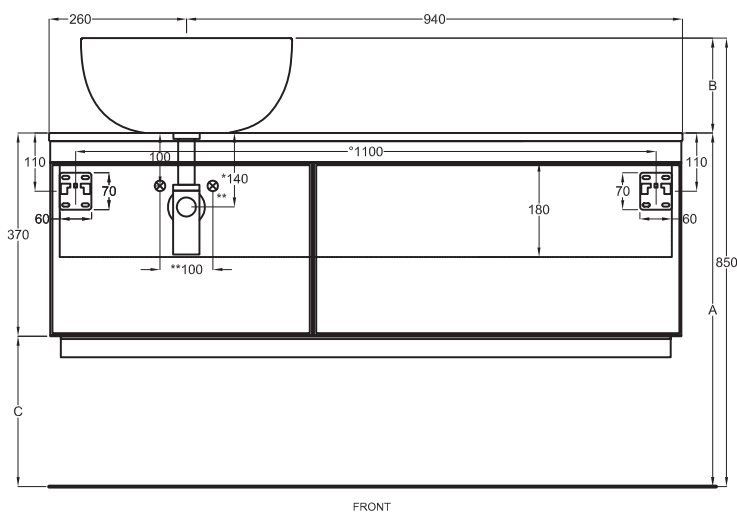

Multiplo con mobile chiuso

Multiplo with closed cabinet

120x48x37

cielo
handmade in Italy

Composizione n. 39

Composition no. 39

Gennaio 2019

FRONT