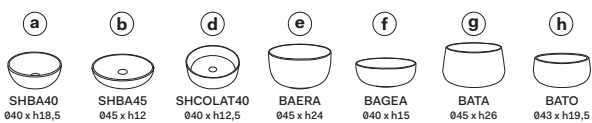

A	665 mm	725 mm	725 mm	610 mm	700 mm	590 mm	660 mm
B	185 mm	125 mm	125 mm	240 mm	150 mm	260 mm	190 mm
C	275 mm	335 mm	335 mm	220 mm	310 mm	200 mm	270 mm
D	55 mm	30 mm	55 mm	30 mm	55 mm	30 mm	40 mm

Lavabi
Washbasins

Utilizzare il modulo d'ordine per verificare la corrispondenza fra lettera e articolo
Use the order form to check the correspondance between the letters and the items code