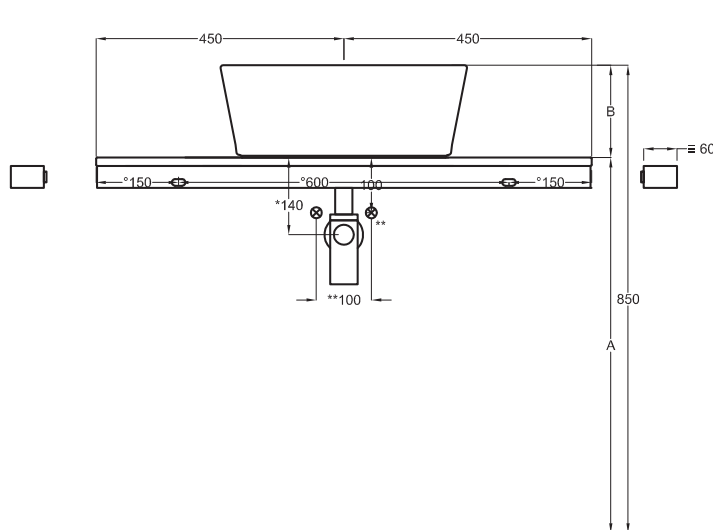

Multiplo versione solo piano

Multiplo only countertop version

90x48x5,5

cielo
handmade in Italy

Composizione n. 29

Composition no. 29

Gennaio 2019

OPTIONAL TOWEL RAIL art. MUPSL

FRONT

- WATER OUTLET art. SIFTIB/SIFN
- ** WATER INLET (HOT-COLD)
- ° WALL FIXINGS

A	670 mm	720 mm
B	180 mm	130 mm
D	/	/

Lavabi
Washbasins

Utilizzare il modulo d'ordine per verificare la corrispondenza fra lettera e articolo
Use the order form to check the correspondance between the letters and the items code