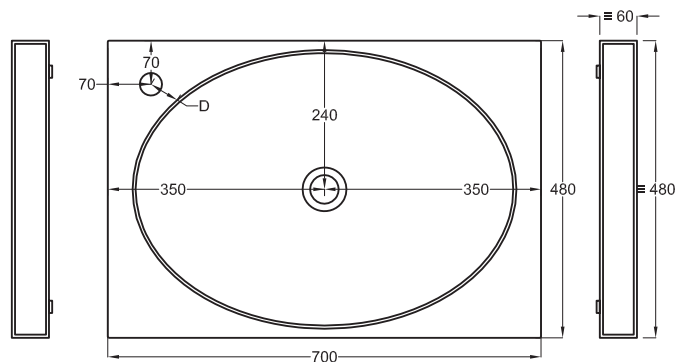

Multiplo con mobile a giorno

Multiplo with open day cabinet

70x48x39

cielo
handmade in Italy

Composizione n. 19

Composition no. 19

Gennaio 2019

TOP