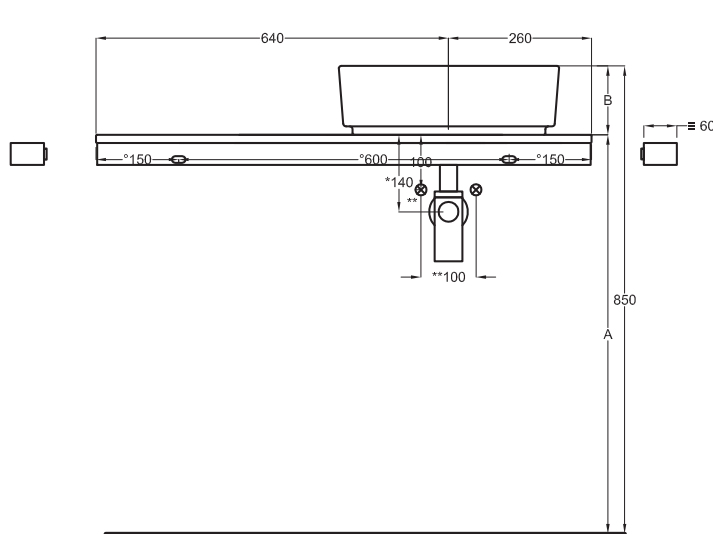

Multiplo versione solo piano

Multiplo only countertop version

90x48x5,5

cielo
handmade in Italy

Composizione n. 36

Composition no. 36

Gennaio 2019

≡ OPTIONAL TOWEL RAIL art. MUPSL

FRONT

- WATER OUTLET art. SIFTIB/SIFN
- ** WATER INLET (HOT-COLD)
- ° WALL FIXINGS

©

SHCOLAQ40
40 x 40 x h12,5

A	725 mm
B	125 mm
D	

Lavabi
Washbasins

Utilizzare il modulo d'ordine per verificare la corrispondenza fra lettera e articolo
Use the order form to check the correspondance between the letters and the items code