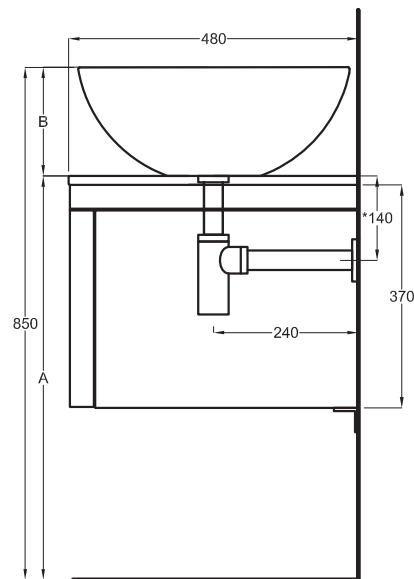

SIDE

- WATER OUTLET art. SIFTIB/SIFN
- ** WATER INLET (HOT-COLD)
- WALL FIXINGS

A	670 mm	685 mm	725 mm
B	180 mm	165 mm	125 mm
C	300 mm	315 mm	355 mm
D	45 mm	65 mm	45 mm

Lavabi Washbasins

Utilizzare il modulo d'ordine per verificare la corrispondenza fra lettera e articolo
Use the order form to check the correspondance between the letters and the items code