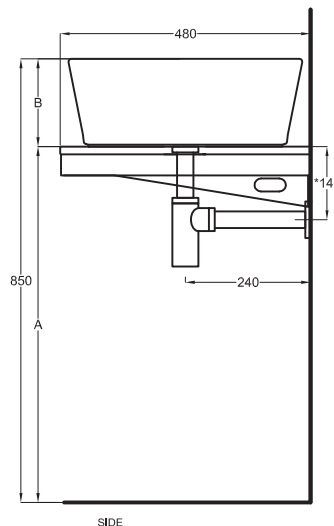

Multiplo versione solo piano

Multiplo only countertop version

140x48x5,5

cielo
handmade in Italy

Composizione n. 70

Composition no. 70

Gennaio 2019

- WATER OUTLET art. SIFTIB/SIFN
- ** WATER INLET (HOT-COLD)
- WALL FIXINGS

A	670 mm	720 mm	720 mm
B	180 mm	130 mm	130 mm
D	/	/	/

Lavabi

Washbasins

Utilizzare il modulo d'ordine per verificare la corrispondenza fra lettera e articolo
Use the order form to check the correspondance between the letters and the items code