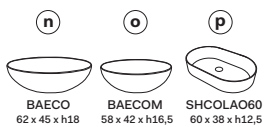

- WATER OUTLET art. SIFTIB/SIFN
- ** WATER INLET (HOT-COLD)
- ° WALL FIXINGS