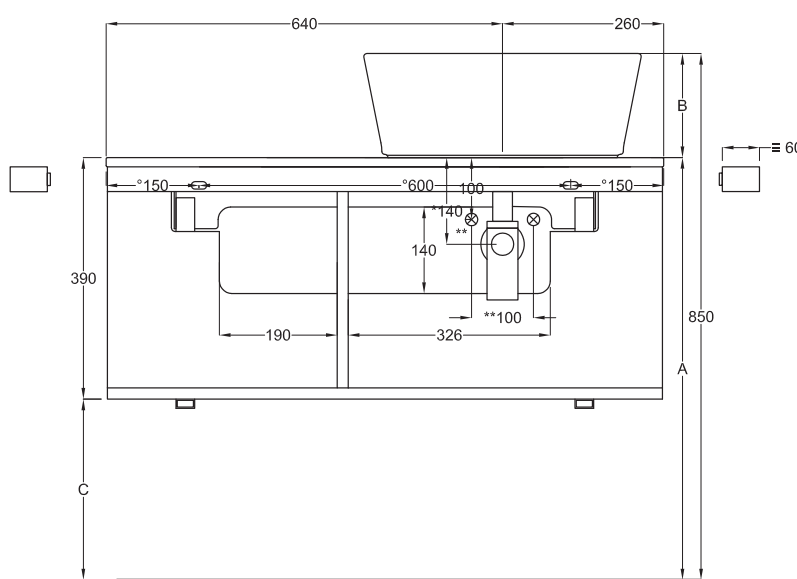

Multiplo with open day cabinet

90x48x39

cielo
handmade in Italy

Composizione n. 30

Composition no. 30

Gennaio 2019

TOP

≡ OPTIONAL TOWEL RAIL art. MUPSL