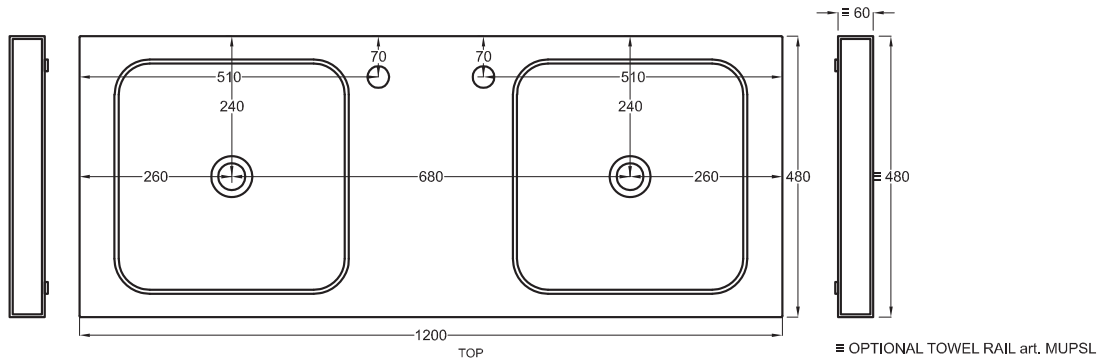

Composizione n. 52

Composition no. 52

Gennaio 2019

- WATER OUTLET art. SIFTIB/SIFN
- ** WATER INLET (HOT-COLD)
- WALL FIXINGS

A	725 mm	Lavabi Washbasins
B	125 mm	
D	65 mm	

Utilizzare il modulo d'ordine per verificare la corrispondenza fra lettera e articolo
Use the order form to check the correspondance between the letters and the items code