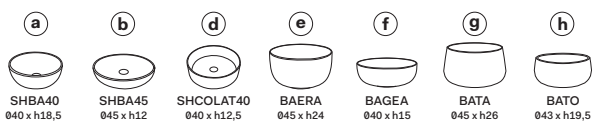

SIDE

- * WATER OUTLET art. SIFTIB/SIFN
- ** WATER INLET (HOT-COLD)
- WALL FIXINGS

A	665 mm	725 mm	725 mm	610 mm	700 mm	590 mm	660 mm
B	185 mm	125 mm	125 mm	240 mm	150 mm	260 mm	190 mm
C	275 mm	335 mm	335 mm	220 mm	310 mm	200 mm	270 mm
D	55 mm	30 mm	55 mm	30 mm	55 mm	30 mm	40 mm