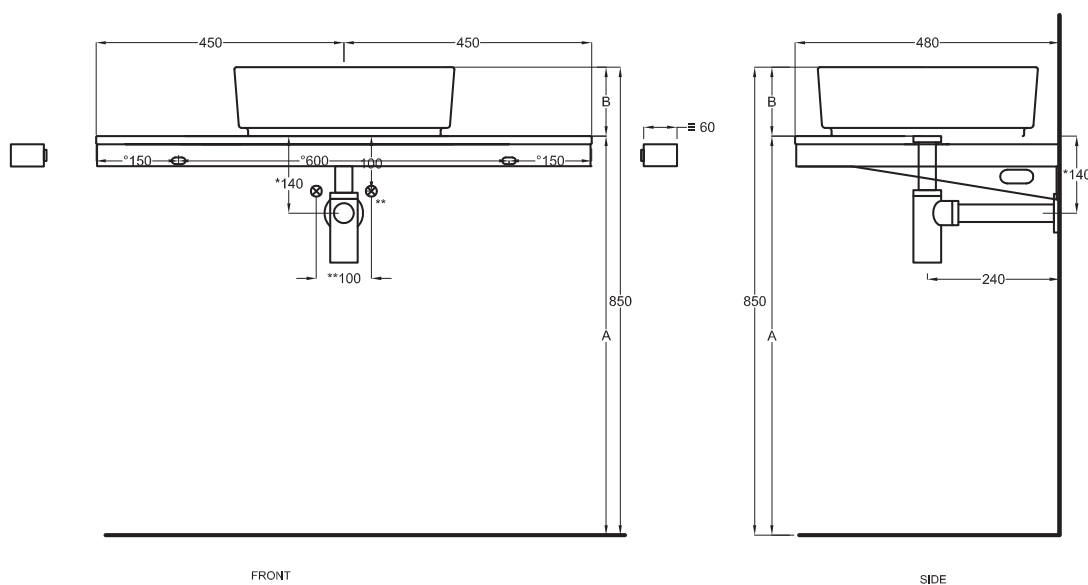

Multiplo versione solo piano

Multiplo only countertop version

90x48x5,5

cielo
handmade in Italy

Composizione n. 31

Composition no. 31

Gennaio 2019

- * WATER OUTLET art. SIFTIB/SIFN
- ** WATER INLET (HOT-COLD)
- ° WALL FIXINGS