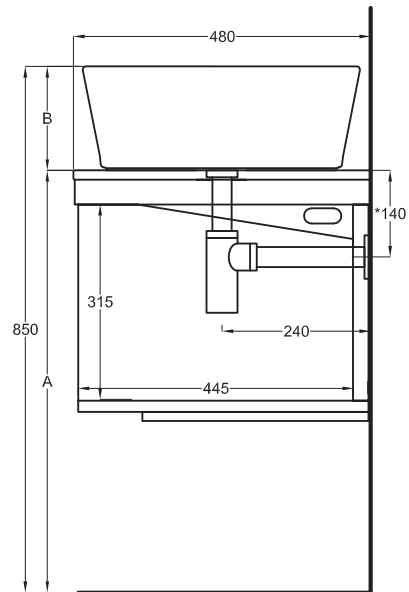

SIDE

- WATER OUTLET art. SIFTIB/SIFN
- ** WATER INLET (HOT-COLD)
- ° WALL FIXINGS

A	670 mm	720 mm	720 mm
B	180 mm	130 mm	130 mm
C	280 mm	330 mm	330 mm
D	/	/	/

Lavabi

Washbasins

Utilizzare il modulo d'ordine per verificare la corrispondenza fra lettera e articolo
Use the order form to check the correspondance between the letters and the items code