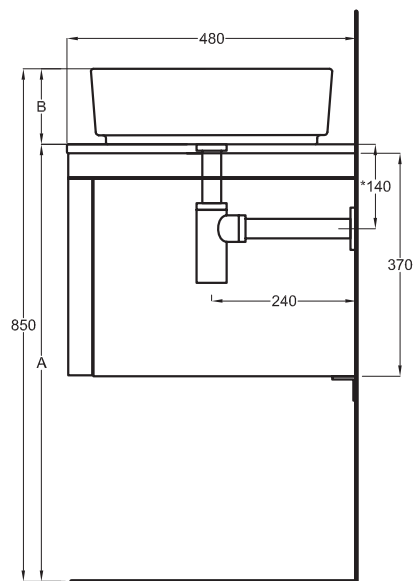

SIDE

- WATER OUTLET art. SIFTIB/SIFN
- ** WATER INLET (HOT-COLD)
- WALL FIXINGS

A	725 mm
B	125 mm
C	355 mm
D	

Lavabi
Washbasins

Utilizzare il modulo d'ordine per verificare la corrispondenza fra lettera e articolo
Use the order form to check the correspondance between the letters and the items code