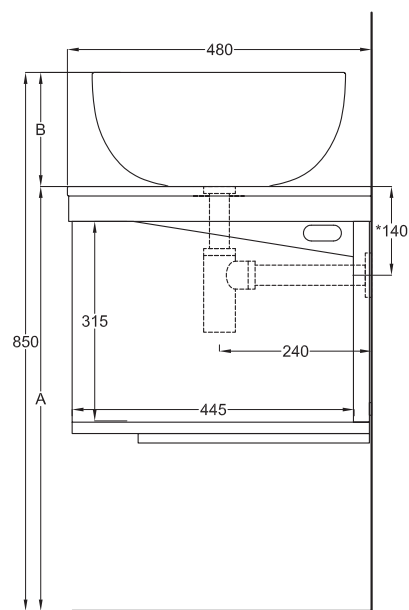

SIDE

- WATER OUTLET art. SIFTIB/SIFN
- ** WATER INLET (HOT-COLD)
- ° WALL FIXINGS