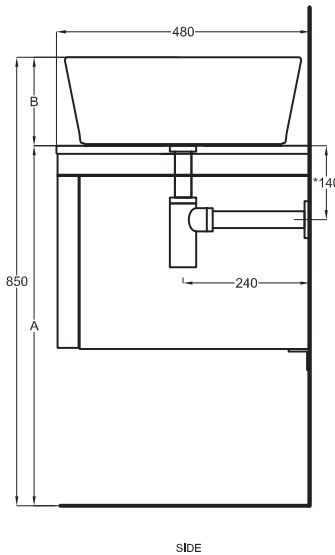

- WATER OUTLET art. SIFTIB/SIFN
- ** WATER INLET (HOT-COLD)
- WALL FIXINGS