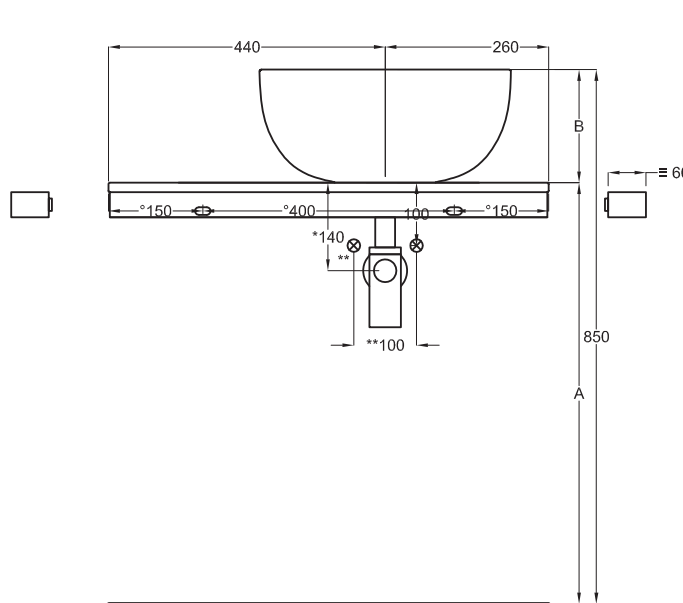

Multiplo versione solo piano

Multiplo only countertop version

70x48x5,5

cielo
handmade in Italy

Composizione n. 12

Composition no. 12

Gennaio 2019

≡ OPTIONAL TOWEL RAIL art. MUPSL

FRONT

- WATER OUTLET art. SIFTIB/SIFN
- ** WATER INLET (HOT-COLD)
- ° WALL FIXINGS

A	665 mm	725 mm	725 mm	610 mm	700 mm	590 mm	660 mm
B	185 mm	125 mm	125 mm	240 mm	150 mm	260 mm	190 mm
D	55 mm	30 mm	55 mm	30 mm	55 mm	30 mm	40 mm

Lavabi
Washbasins

Utilizzare il modulo d'ordine per verificare la corrispondenza fra lettera e articolo
Use the order form to check the correspondance between the letters and the items code