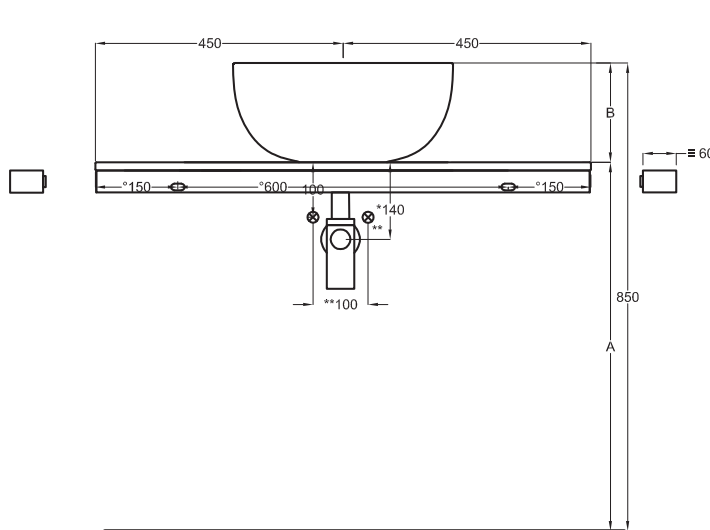

FRONT

SIDE

- * WATER OUTLET art. SIFTIB/SIFN
- ** WATER INLET (HOT-COLD)
- WALL FIXINGS

A	665 mm	725 mm	725 mm	610 mm	700 mm	590 mm	660 mm
B	185 mm	125 mm	125 mm	240 mm	150 mm	260 mm	190 mm
D	/	/	/	/	/	/	/