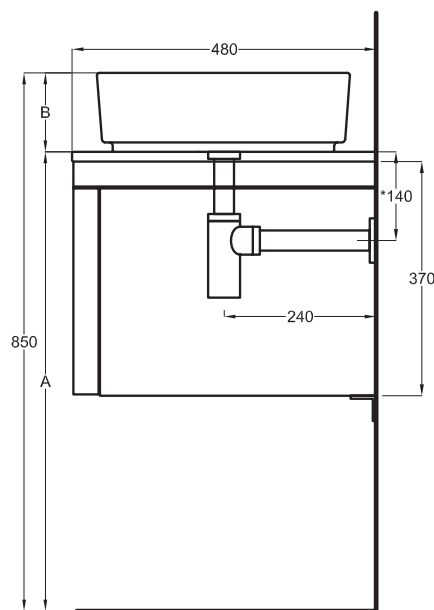

SIDE

- WATER OUTLET art. SIFTIB/SIFN
- ** WATER INLET (HOT-COLD)
- ° WALL FIXINGS

SHCOLAQF
44 x 43 x h13

A	720 mm
B	130 mm
C	350 mm
D	/

Lavabi
Washbasins

Utilizzare il modulo d'ordine per verificare la corrispondenza fra lettera e articolo
Use the order form to check the correspondance between the letters and the items code