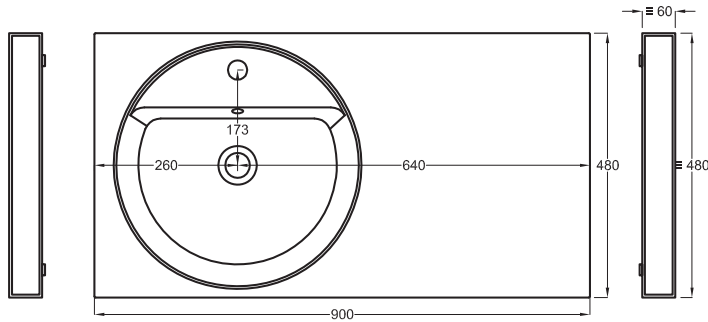

Multiplo only countertop version

90x48x5,5

cielo
handmade in Italy

Composizione n. 28

Composition no. 28

Gennaio 2019

TOP

≡ OPTIONAL TOWEL RAIL art. MUPSL