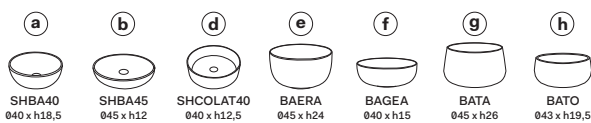

Multiplo con mobile chiuso

Multiplo with closed cabinet

140x48x37

cielo
handmade in Italy

Composizione n. 65

Composition no. 65

Gennaio 2019

A	665 mm	725 mm	725 mm	610 mm	700 mm	590 mm	660 mm
B	185 mm	125 mm	125 mm	240 mm	150 mm	260 mm	190 mm
C	295 mm	355 mm	355 mm	240 mm	330 mm	220 mm	290 mm
D	60 mm	40 mm	60 mm	40 mm	60 mm	40 mm	50 mm