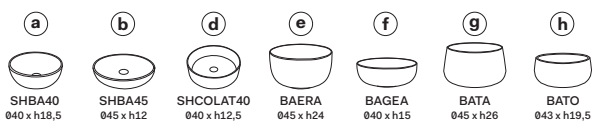

≡ OPTIONAL TOWEL RAIL art. MUPSL

FRONT

SIDE

- * WATER OUTLET art. SIFTIB/SIFN
- ** WATER INLET (HOT-COLD)
- WALL FIXINGS

A	665 mm	725 mm	725 mm	610 mm	700 mm	590 mm	660 mm
B	185 mm	125 mm	125 mm	240 mm	150 mm	260 mm	190 mm
C	275 mm	335 mm	335 mm	220 mm	310 mm	200 mm	270 mm
D	55 mm	30 mm	55 mm	30 mm	55 mm	30 mm	40 mm