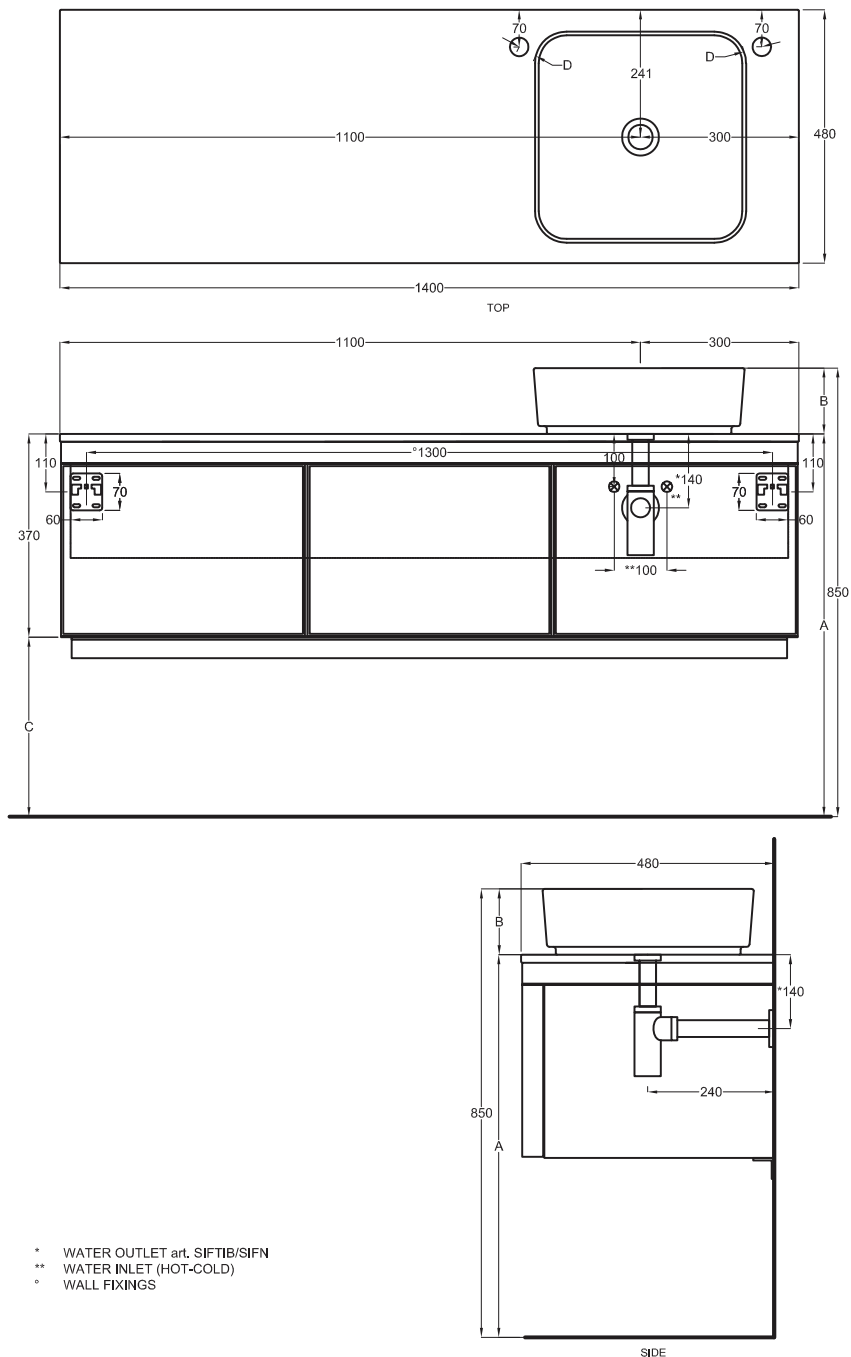

Composizione n. 78 - 79

Composition no. 76 - 77

Gennaio 2019

A	725 mm
B	125 mm
C	355 mm
D	/

Lavabi Washbasins

Utilizzare il modulo d'ordine per verificare la corrispondenza fra lettera e articolo
Use the order form to check the correspondance between the letters and the items code