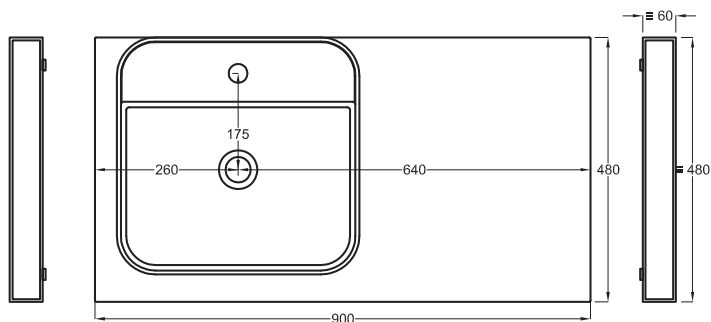

Multiplo versione solo piano

Multiplo only countertop version

90x48x5,5

cielo
handmade in Italy

Composizione n. 32

Composition no. 32

Gennaio 2019

TOP