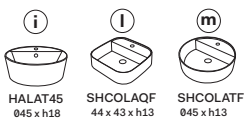

Multiplo con mobile chiuso

Multiplo with closed cabinet

140x48x37

cielo
handmade in Italy

Composizione n. 72

Composition no. 72

Gennaio 2019

A	670 mm	720 mm	720 mm
B	180 mm	130 mm	130 mm
C	300 mm	350 mm	350 mm
D	/	/	/

Lavabi Washbasins

Utilizzare il modulo d'ordine per verificare la corrispondenza fra lettera e articolo
Use the order form to check the correspondance between the letters and the items code