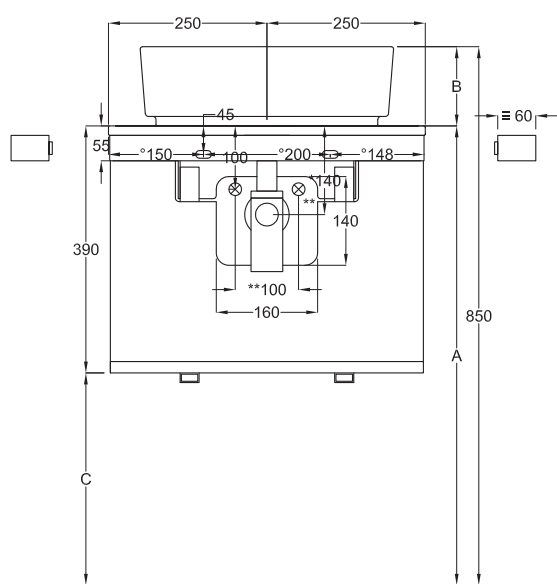

Multiplo with open day cabinet

50x48x39

cielo
handmade in Italy

Composizione n. 08

Composition no. 08

Gennaio 2019

TOP

≡ OPTIONAL TOWEL RAIL art. MUPSL