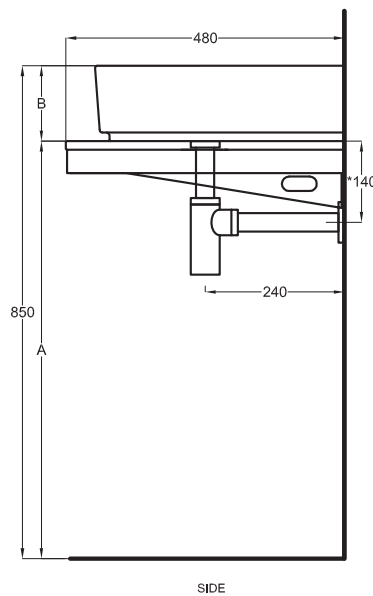

Multiplo versione solo piano

Multiplo only countertop version

120x48x5,5

cielo
handmade in Italy

Composizione n. 60

Composition no. 60

Gennaio 2019

- WATER OUTLET art. SIFTIB/SIFN
- ** WATER INLET (HOT-COLD)
- WALL FIXINGS

SHCOLAR60
60 x 40 x h12,5

A	725 mm
B	125 mm
D	

Lavabi
Washbasins

Utilizzare il modulo d'ordine per verificare la corrispondenza fra lettera e articolo
Use the order form to check the correspondance between the letters and the items code