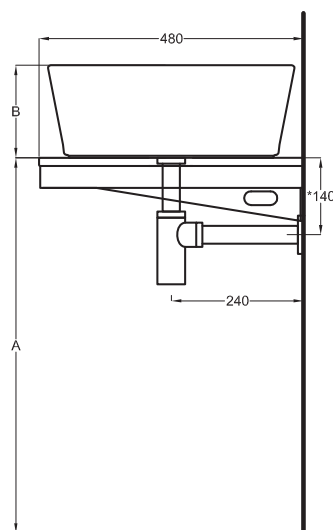

SIDE

- WATER OUTLET art. SIFTIB/SIFN
- ** WATER INLET (HOT-COLD)
- ° WALL FIXINGS

A	670 mm	720 mm
B	180 mm	130 mm
D	/	/

Lavabi
Washbasins

Utilizzare il modulo d'ordine per verificare la corrispondenza fra lettera e articolo
Use the order form to check the correspondance between the letters and the items code