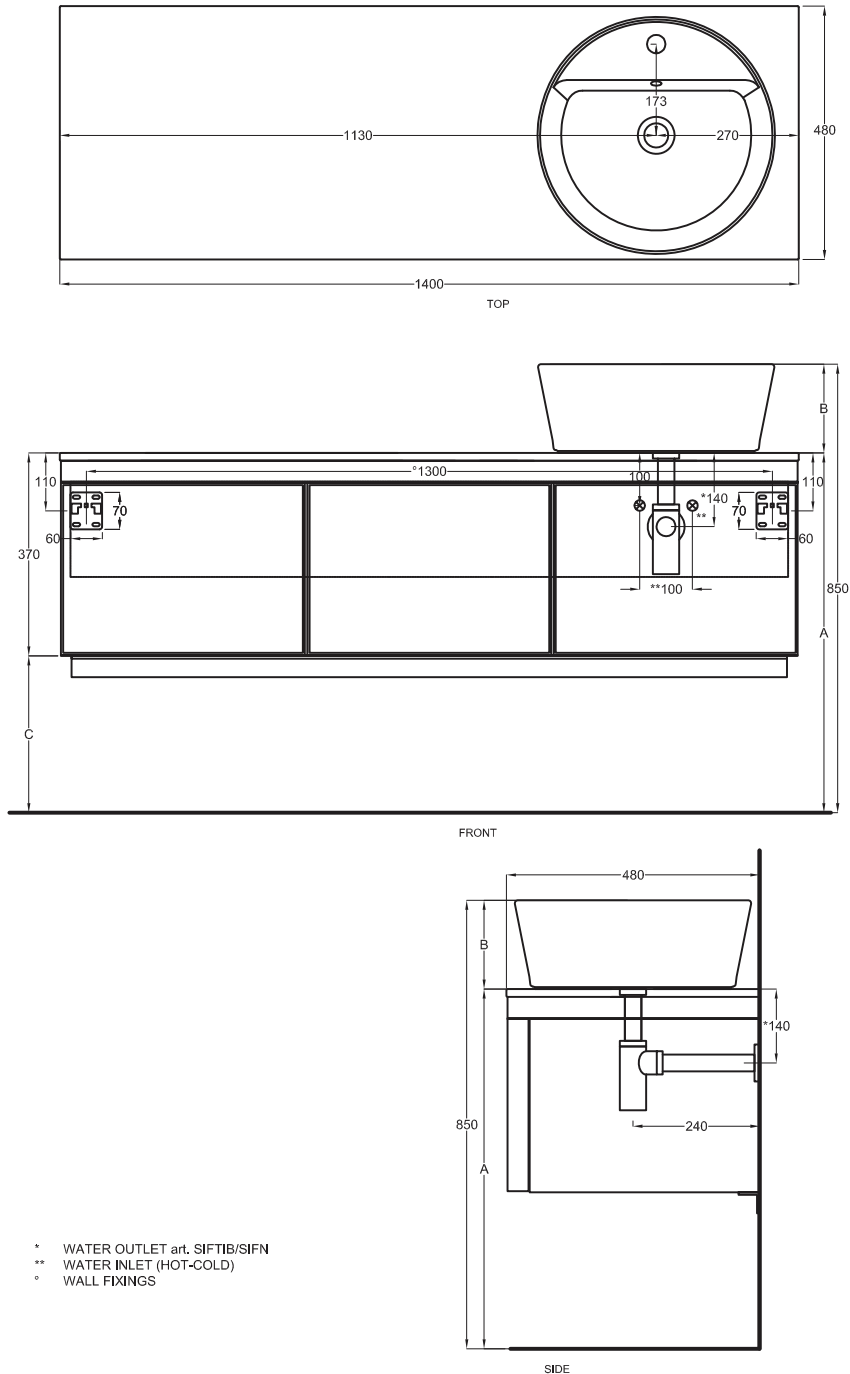

Multiplo con mobile chiuso

Multiplo with closed cabinet

140x48x37

cielo
handmade in Italy

Composizione n. 72

Composition no. 72

Gennaio 2019

A	670 mm	720 mm	720 mm
B	180 mm	130 mm	130 mm
C	300 mm	350 mm	350 mm
D	/	/	/