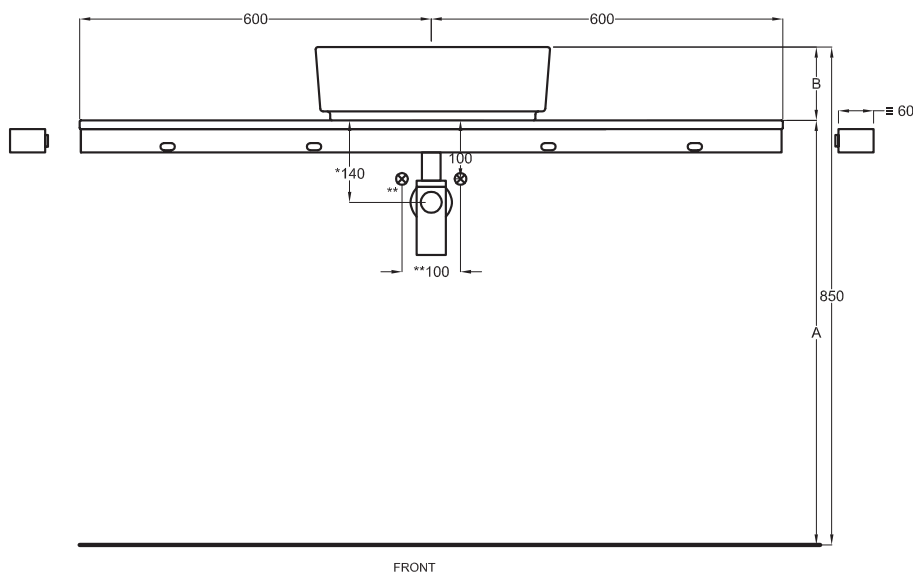

Composizione n. 50 - 51

Composition no. 50 - 51

Gennaio 2019

- WATER OUTLET art. SIFTIB/SIFN
- ** WATER INLET (HOT-COLD)
- WALL FIXINGS

A	725 mm
B	125 mm
D	70 mm

Lavabi
Washbasins

Utilizzare il modulo d'ordine per verificare la corrispondenza fra lettera e articolo
Use the order form to check the correspondance between the letters and the items code