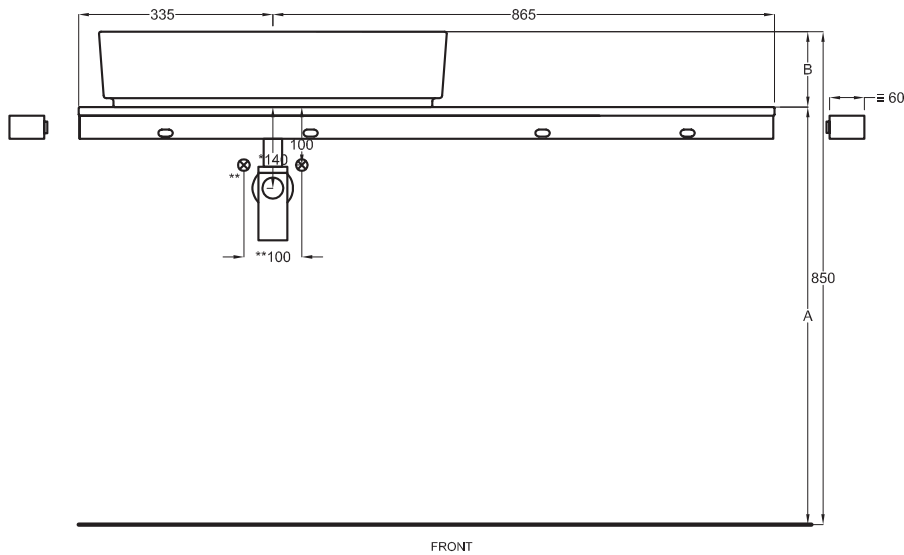

Multiplo versione solo piano

Multiplo only countertop version

120x48x5,5

cielo
handmade in Italy

Composizione n. 62

Composition no. 62

Gennaio 2019

SHCOLARF
60 x 43 x h13

- WATER OUTLET art. SIFTIB/SIFN
- ** WATER INLET (HOT-COLD)
- WALL FIXINGS

A	720 mm
B	130 mm
D	

Lavabi
Washbasins

Utilizzare il modulo d'ordine per verificare la corrispondenza fra lettera e articolo
Use the order form to check the correspondance between the letters and the items code