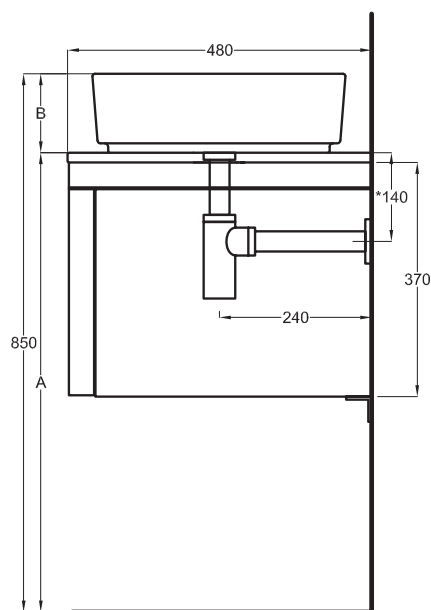

SIDE

- WATER OUTLET art. SIFTIB/SIFN
- ** WATER INLET (HOT-COLD)
- WALL FIXINGS

A	725 mm
B	125 mm
C	355 mm
D	/

Lavabi
Washbasins

Utilizzare il modulo d'ordine per verificare la corrispondenza fra lettera e articolo
Use the order form to check the correspondance between the letters and the items code