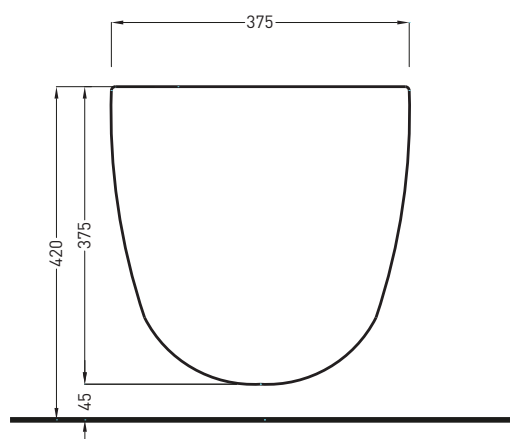

Shui Comfort - art. SHCOVSK

wc sospeso KEEP CLEAN
wall-hung wc KEEP CLEAN

cielo
handmade in Italy

PESO NETTO/NET WEIGHT: 27,75 Kg

PCS PALLET: 15
PCS PALLET CONTAINER: 20

ACCESSORI/ACCESSORIES:

CPVSHCOT - coprivaso in termoindurente/
thermosetting seat-cover

CPVSHCOTF - coprivaso in termoindurente
frizionato/Thermosetting soft close seat-cover

508 - staffa di fissaggio universale per wc e
bidet sospesi/universal fixing brackets for wall-
hung wc/bidet

PAA - protezione antiurto acustica/ impact and
acoustic protection panel

FINITURE

FINISHES

- Bianco/white - glossy
- Stone - matte
- Nero/black - glossy
- Antracite/anthracite - matte

Le Terre di Cielo

- Talco
- Pomice
- Brina
- Basalto
- Arenaria
- Cacao

NOTE/NOTES

Il wc è certificato con scarico a 4/6 Lt
The toilet is certified for a 4/6 Lt flush.

Luglio 2016

FRONT

ATTENZIONE/ATTENTION:

ATTENZIONE/ATTENTION: