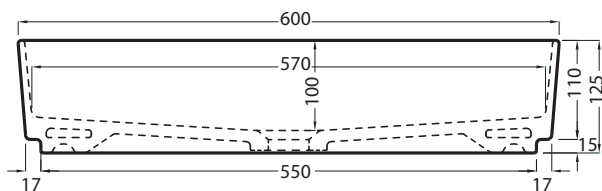

SIDE

ATTENZIONE:

ATTENTION: