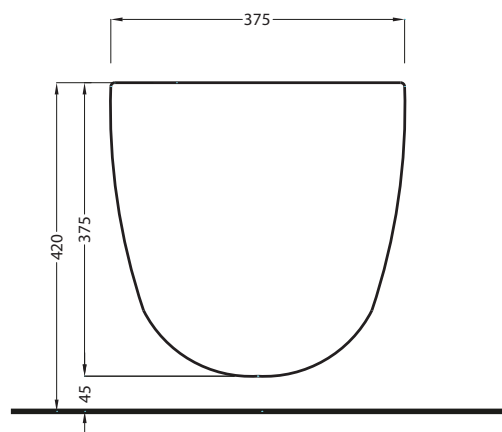

Shui Comfort - art. SHCOVS

wc sospeso
wall-hung wc

cielo
handmade in Italy

PESO NETTO/NET WEIGHT: 27,75 Kg

PCS PALLET: 15
PCS PALLET CONTAINER: 20

ACCESSORI/ACCESSORIES:

CPVSHCOT - coprivaso in termoindurente/
thermosetting seat-cover

CPVSHCOTF - coprivaso in termoindurente
frizionato/Thermosetting soft close seat-cover

508 - staffa di fissaggio universale per wc e
bidet sospesi/universal fixing brackets for wall-
hung wc/bidet

PAA - protezione antiurto acustica/ impact and
acoustic protection panel

FINITURE

FINISHES

- Bianco/white - glossy
- Stone - matte
- Nero/black - glossy
- Antracite/anthracite - matte

Le Terre di Cielo

- Talco
- Pomice
- Brina
- Basalto
- Arenaria
- Cacao

NOTE/NOTES

Il wc è certificato con scarico a 4/6 Lt
The toilet is certified for a 4/6 Lt flush.

Luglio 2016

FRONT

ATTENZIONE/ATTENTION:

Measure details can show some little difference respect real items, following typical characteristics of ceramics articles production. The company reserves the right to change any technical specifications/dimension and/or operating characteristics of the products at any time and without giving notice. The ceramic items weight may vary up to 20%.

ATTENZIONE/ATTENTION: