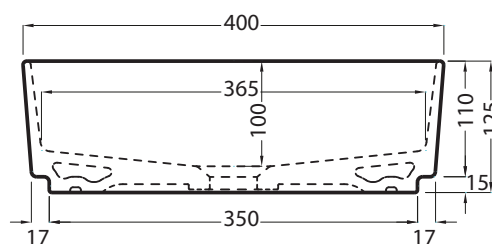

Shui Comfort - art. SHCOLAT40

lavabo da appoggio tondo 40
on-top round washbasin 40

cielo
handmade in Italy

PESO NETTO/NET WEIGHT: 6,85 Kg

PCS PALLET: 26
PCS PALLET CONTAINER: 52

ACCESSORI/ACCESSORIES:

PIL01 - Piletta click clack con/senza troppo pieno con coperchio in ceramica / Push open ceramic waste for washbasins with/without overflow

FINITURE

FINISHES

- Bianco/white - glossy
- Stone - matte
- Nero/black - glossy
- Antracite/anthracite - matte

Le Terre di Cielo

- Talco
- Pomice
- Brina
- Basalto
- Lavagna
- Cemento
- Fango
- Cacao
- Arenaria
- Avena
- Lino
- Agave
- Muschio
- Polvere
- Cipria
- Canapa

NOTE/NOTES

Luglio 2016

FRONT

ATTENZIONE:

ATTENTION: