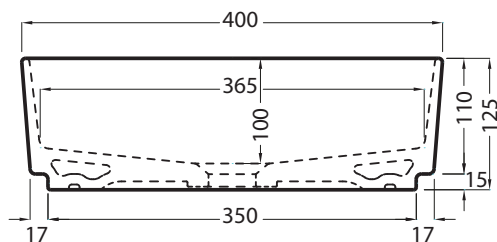

SIDE

ATTENZIONE:

ATTENTION: