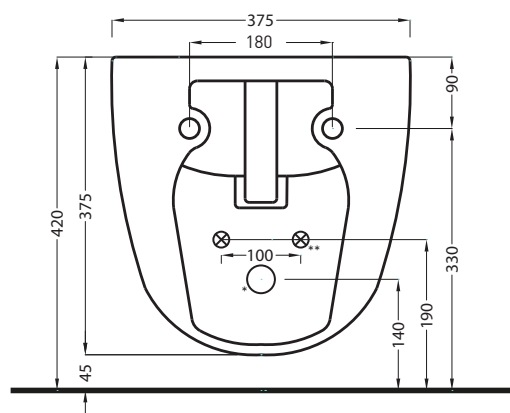

Luglio 2016

TOP

FRONT

SIDE

BACK

\* WATER OUTLET  
\*\* WATER INLET (HOT-COLD)

**ATTENZIONE:**  
Le misure d'installazione possono presentare leggere differenze rispetto ai pezzi reali in considerazione delle caratteristiche del prodotto ceramico. L'azienda si riserva di cambiare schede tecniche e caratteristiche di funzionamento degli articoli in ogni momento e senza necessità di preavviso. I pesi possono subire variazioni fino al 20%.