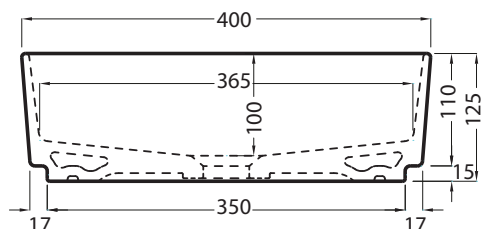

SIDE

ATTENZIONE:

ATTENTION: