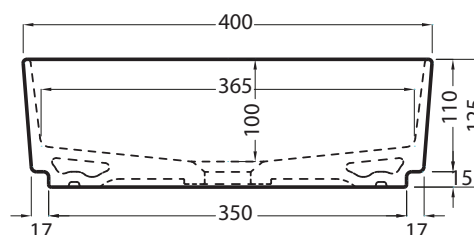

Shui Comfort - art. SHCOLA040

lavabo da appoggio quadrato 40
on-top square washbasin 40

cielo
handmade in Italy

PESO NETTO/NET WEIGHT: 7,95 Kg

PCS PALLET: 26
PCS PALLET CONTAINER: 52

ACCESSORI/ACCESSORIES:

PIL01 - Piletta click clack con/senza troppo pieno con coperchio in ceramica / Push open ceramic waste for washbasins with/without overflow

FINITURE

FINISHES

- Bianco/white - glossy
- Stone - matte
- Nero/black - glossy
- Antracite/anthracite - matte

Le Terre di Cielo

	Talco		Arenaria
	Pomice		Avena
	Brina		Lino
	Basalto		Agave
	Lavagna		Muschio
	Cemento		Polvere
	Fango		Cipria
	Cacao		Canapa

NOTE/NOTES

Luglio 2016

FRONT

ATTENZIONE:

ATTENTION: