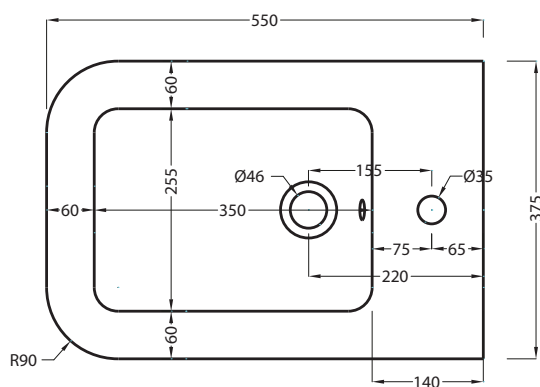

Shui Comfort - art. SHCOBS

bidet sospeso
wall-hung bidet

cielo
handmade in Italy

PESO NETTO/NET WEIGHT: 23,55 Kg

PCS PALLET: 15
PCS PALLET CONTAINER: 20

ACCESSORI/ACCESSORIES:

PIL01 - Piletta click clack con/senza troppo pieno con coperchio in ceramica / Push open ceramic waste for washbasins with/without overflow

508 - staffa di fissaggio universale per wc e bidet sospesi/universal fixing brackets for wall-hung wc/bidet

PAA - protezione antiurto acustica/impact and acoustic protection panel

FINITURE

FINISHES

- Bianco/white - glossy
- Stone - matte
- Nero/black - glossy
- Antracite/anthracite - matte

Le Terre di Cielo

- Talco
- Pomice
- Brina
- Basalto
- Arenaria
- Cacao

NOTE/NOTES

Luglio 2016

TOP

* WATER OUTLET
** WATER INLET (HOT-COLD)

ATTENZIONE:
Le misure d'installazione possono presentare leggere differenze rispetto ai pezzi reali in considerazione delle caratteristiche del prodotto ceramico. L'azienda si riserva di cambiare schede tecniche e caratteristiche di funzionamento degli articoli in ogni momento e senza necessità di preavviso. I pesi possono subire variazioni fino al 20%.

ATTENTION:
Measure details can show some little difference respect real items, following typical characteristics of ceramics articles production. The company reserves the right to change any technical specifications/dimension and/or operating characteristics of the products at any time and without giving notice. The ceramic items weight may vary up to 20%.