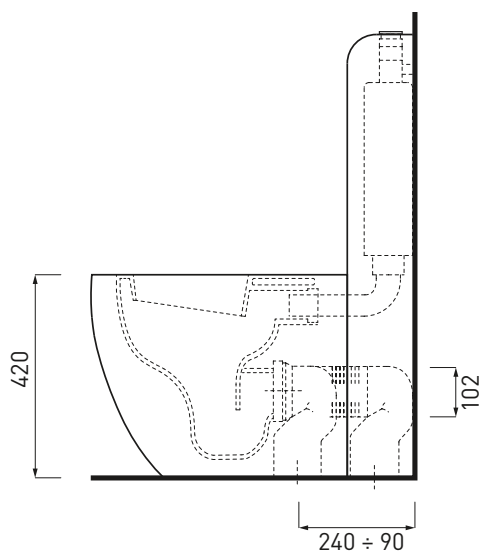

*presa dell'acqua a parete
*wall water outlet

ATTENZIONE:

ATTENTION: