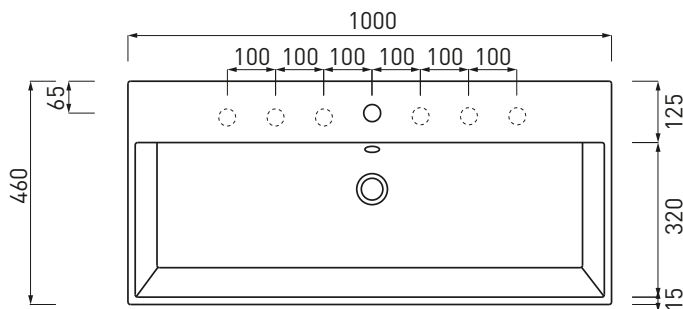

*con sifone Cielo ART. **SISP**
*with Cielo siphon ART. **SISP**

ATTENZIONE:
Le misure d'installazione possono presentare leggere differenze rispetto ai pezzi reali in considerazione delle caratteristiche del prodotto ceramico. L'azienda si riserva di cambiare schede tecniche e caratteristiche di funzionamento degli articoli in ogni momento e senza necessità di preavviso. I pesi possono subire variazioni fino al 20%.

ATTENTION:
Measure details can show some little difference respect real items, following typical characteristics of ceramics articles production. The company reserves the right to change any technical specifications/dimension and/or operating characteristics of the products at any time and without giving notice. The ceramic items weight may vary up to 20%.