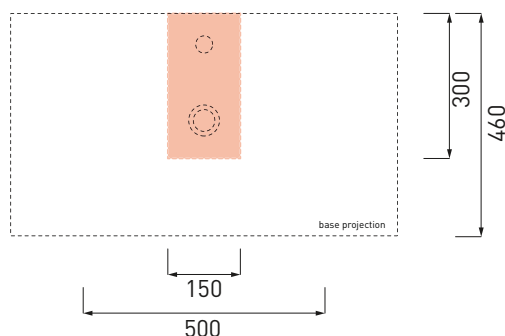

*con sifone Cielo ART. **SISP**
*with Cielo siphon ART. **SISP**

ATTENZIONE:
Le misure d'installazione possono presentare leggere differenze rispetto ai pezzi reali in considerazione delle caratteristiche del prodotto ceramico. L'azienda si riserva di cambiare schede tecniche e caratteristiche di funzionamento degli articoli in ogni momento e senza necessità di preavviso. I pesi possono subire variazioni fino al 20%.

ATTENTION:
Measure details can show some little difference respect real items, following typical characteristics of ceramics articles production. The company reserves the right to change any technical specifications/dimension and/or operating characteristics of the products at any time and without giving notice. The ceramic items weight may vary up to 20%.