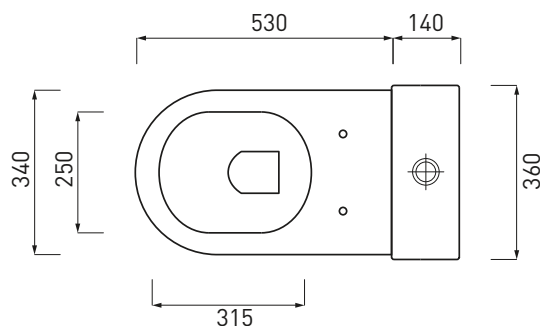

*presa dell'acqua a parete
*wall water outlet

ATTENZIONE:

ATTENTION: