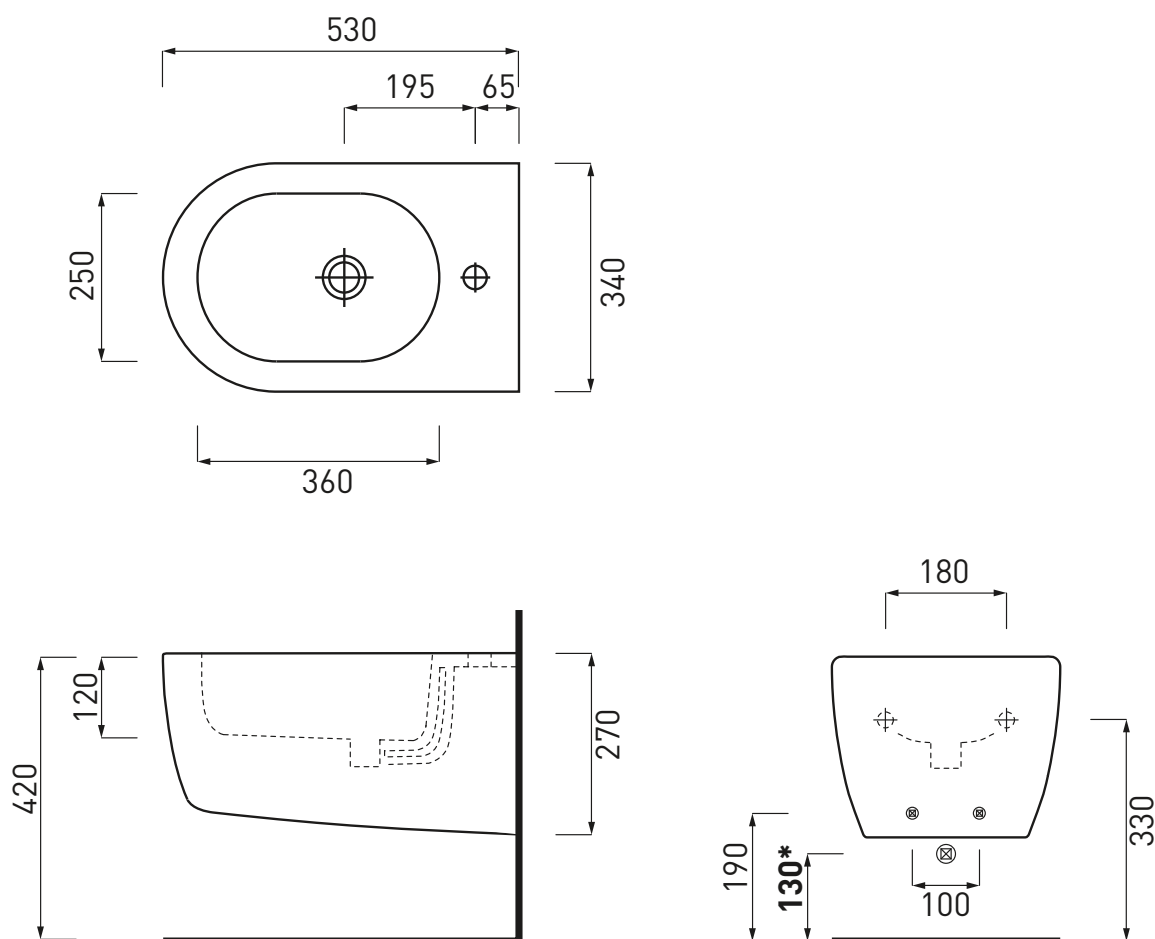

-  Talco
-  Pomice
-  Brina
-  Basalto
-  Arenaria
-  Cacao

**NOTE/NOTES**

Luglio 2016

\*con sifone a "s" standard da 1" e 1/4  
\*with standard siphon "s"

**ATTENZIONE:**  
Le misure d'installazione possono presentare leggere differenze rispetto ai pezzi reali in considerazione delle caratteristiche del prodotto ceramico. L'azienda si riserva di cambiare schede tecniche e caratteristiche di funzionamento degli articoli in ogni momento e senza necessità di preavviso. I pesi possono subire variazioni fino al 20%.