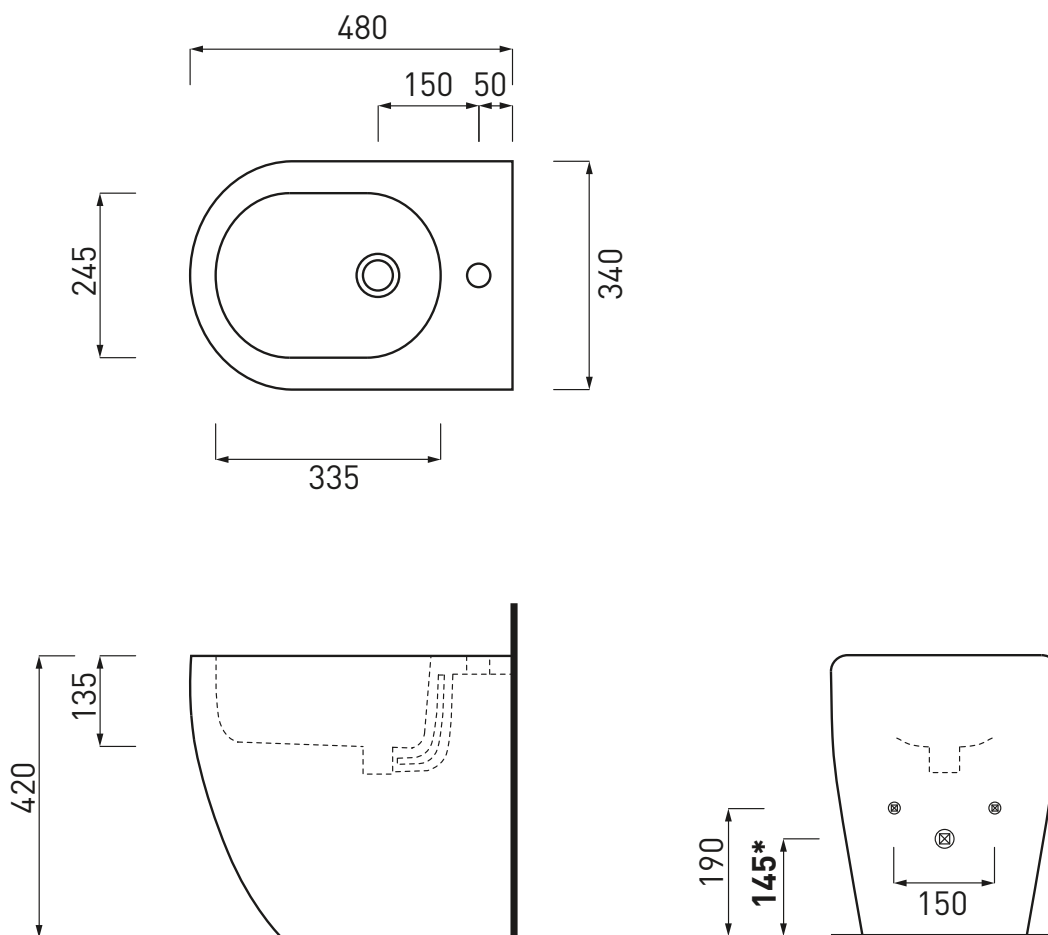

## NOTE/NOTES

Luglio 2016

\*con sifone a "s" standard da 1" e 1/4  
\*with standard siphon "s"

**ATTENZIONE:**  
Le misure d'installazione possono presentare leggere differenze rispetto ai pezzi reali in considerazione delle caratteristiche del prodotto ceramico. L'azienda si riserva di cambiare schede tecniche e caratteristiche di funzionamento degli articoli in ogni momento e senza necessità di preavviso. I pesi possono subire variazioni fino al 20%.