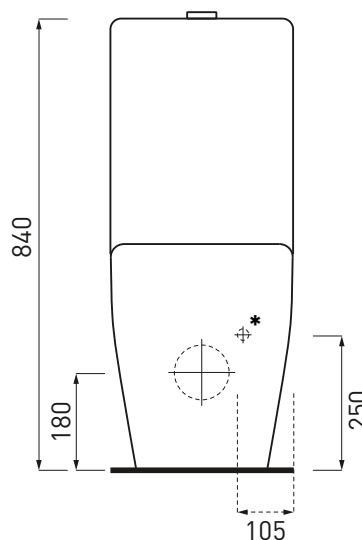

*presa dell'acqua a parete
*wall water outlet

ATTENZIONE:
Le misure d'installazione possono presentare leggere differenze rispetto ai pezzi reali in considerazione delle caratteristiche del prodotto ceramico. L'azienda si riserva di cambiare schede tecniche e caratteristiche di funzionamento degli articoli in ogni momento e senza necessità di preavviso. I pesi possono subire variazioni fino al 20%.

ATTENTION:
Measure details can show some little difference respect real items, following typical characteristics of ceramics articles production. The company reserves the right to change any technical specifications/dimension and/or operating characteristics of the products at any time and without giving notice. The ceramic items weight may vary up to 20%.