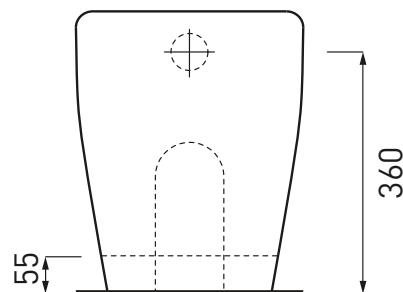

ATTENZIONE/ATTENTION:

ATTENZIONE/ATTENTION: