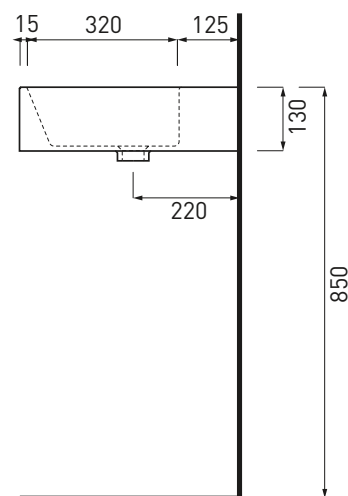

*con sifone Cielo ART. **SISP**
*with Cielo siphon ART. **SISP**

ATTENZIONE:
Le misure d'installazione possono presentare leggere differenze rispetto ai pezzi reali in considerazione delle caratteristiche del prodotto ceramico. L'azienda si riserva di cambiare schede tecniche e caratteristiche di funzionamento degli articoli in ogni momento e senza necessità di preavviso. I pesi possono subire variazioni fino al 20%.

ATTENTION:
Measure details can show some little difference respect real items, following typical characteristics of ceramics articles production. The company reserves the right to change any technical specifications/dimension and/or operating characteristics of the products at any time and without giving notice. The ceramic items weight may vary up to 20%.