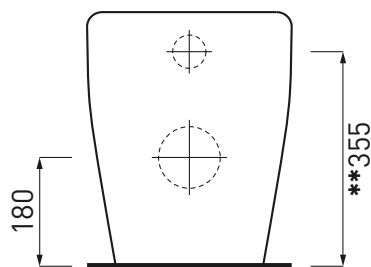

****RSE**: 340 ÷ 370

ATTENZIONE/ATTENTION:

ATTENZIONE/ATTENTION: