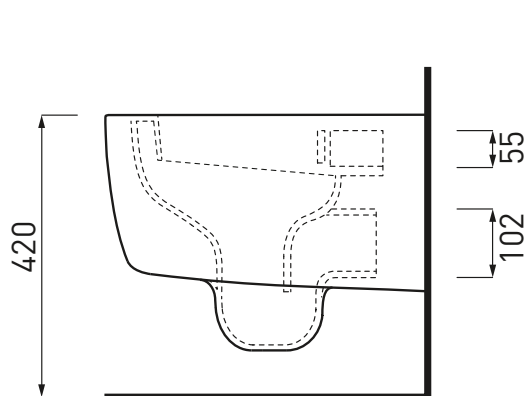

ATTENZIONE/ATTENTION:

ATTENZIONE/ATTENTION: