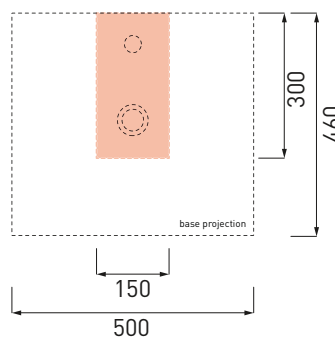

*con sifone Cielo ART. **SISP**
*with Cielo siphon ART. **SISP**

ATTENZIONE:
Le misure d'installazione possono presentare leggere differenze rispetto ai pezzi reali in considerazione delle caratteristiche del prodotto ceramico. L'azienda si riserva di cambiare schede tecniche e caratteristiche di funzionamento degli articoli in ogni momento e senza necessità di preavviso. I pesi possono subire variazioni fino al 20%.

ATTENTION:
Measure details can show some little difference respect real items, following typical characteristics of ceramics articles production. The company reserves the right to change any technical specifications/dimension and/or operating characteristics of the products at any time and without giving notice. The ceramic items weight may vary up to 20%.