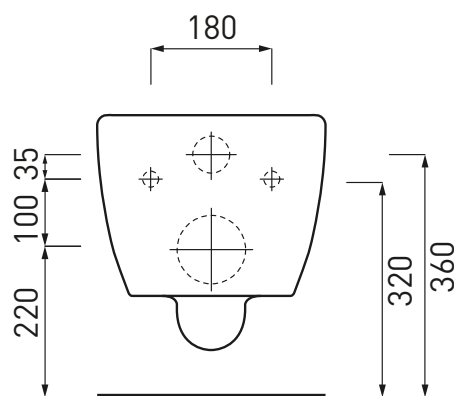

ATTENZIONE/ATTENTION:

ATTENZIONE/ATTENTION: