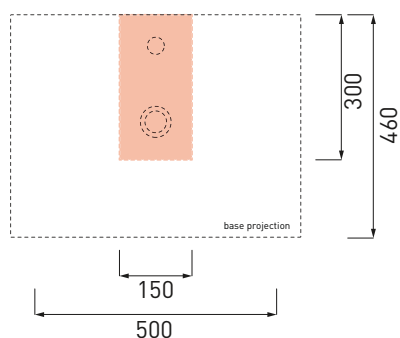

*con sifone Cielo ART. **SISP**
*with Cielo siphon ART. **SISP**

ATTENZIONE:
Le misure d'installazione possono presentare leggere differenze rispetto ai pezzi reali in considerazione delle caratteristiche del prodotto ceramico. L'azienda si riserva di cambiare schede tecniche e caratteristiche di funzionamento degli articoli in ogni momento e senza necessità di preavviso. I pesi possono subire variazioni fino al 20%.

ATTENTION:
Measure details can show some little difference respect real items, following typical characteristics of ceramics articles production. The company reserves the right to change any technical specifications/dimension and/or operating characteristics of the products at any time and without giving notice. The ceramic items weight may vary up to 20%.