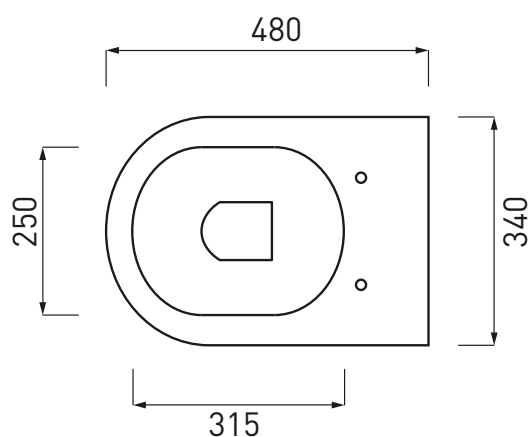

ATTENZIONE/ATTENTION:

ATTENZIONE/ATTENTION: