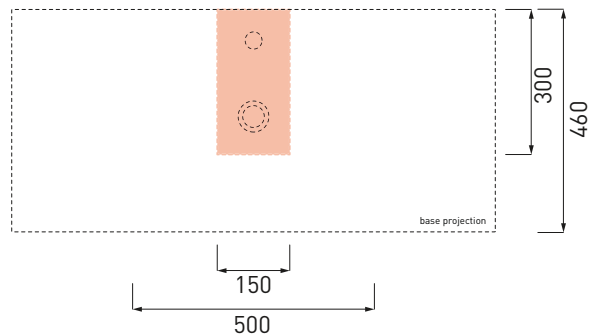

*con sifone Cielo ART. **SISP**
*with Cielo siphon ART. **SISP**

ATTENZIONE:
Le misure d'installazione possono presentare leggere differenze rispetto ai pezzi reali in considerazione delle caratteristiche del prodotto ceramico. L'azienda si riserva di cambiare schede tecniche e caratteristiche di funzionamento degli articoli in ogni momento e senza necessità di preavviso. I pesi possono subire variazioni fino al 20%.

ATTENTION:
Measure details can show some little difference respect real items, following typical characteristics of ceramics articles production. The company reserves the right to change any technical specifications/dimension and/or operating characteristics of the products at any time and without giving notice. The ceramic items weight may vary up to 20%.