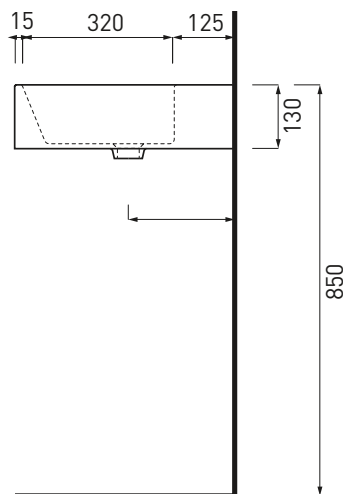

*con sifone Cielo ART. **SISP**
*with Cielo siphon ART. **SISP**

ATTENZIONE:
Le misure d'installazione possono presentare leggere differenze rispetto ai pezzi reali in considerazione delle caratteristiche del prodotto ceramico. L'azienda si riserva di cambiare schede tecniche e caratteristiche di funzionamento degli articoli in ogni momento e senza necessità di preavviso. I pesi possono subire variazioni fino al 20%.

ATTENTION:
Measure details can show some little difference respect real items, following typical characteristics of ceramics articles production. The company reserves the right to change any technical specifications/dimension and/or operating characteristics of the products at any time and without giving notice. The ceramic items weight may vary up to 20%.