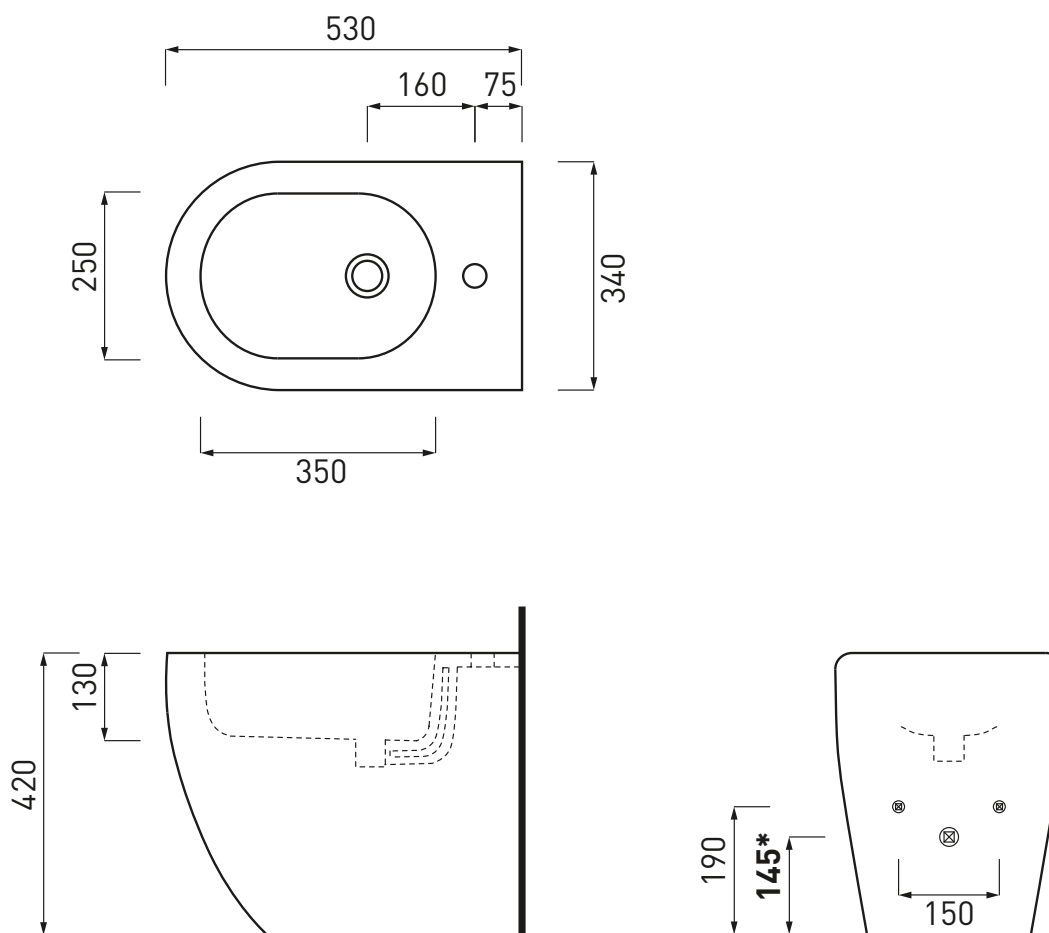

Luglio 2016

\*con sifone a "s" standard da 1" e 1/4

\*with standard siphon "s"

**ATTENZIONE:**  
Le misure d'installazione possono presentare leggere differenze rispetto ai pezzi reali in considerazione delle caratteristiche del prodotto ceramico. L'azienda si riserva di cambiare schede tecniche e caratteristiche di funzionamento degli articoli in ogni momento e senza necessità di preavviso. I pesi possono subire variazioni fino al 20%.