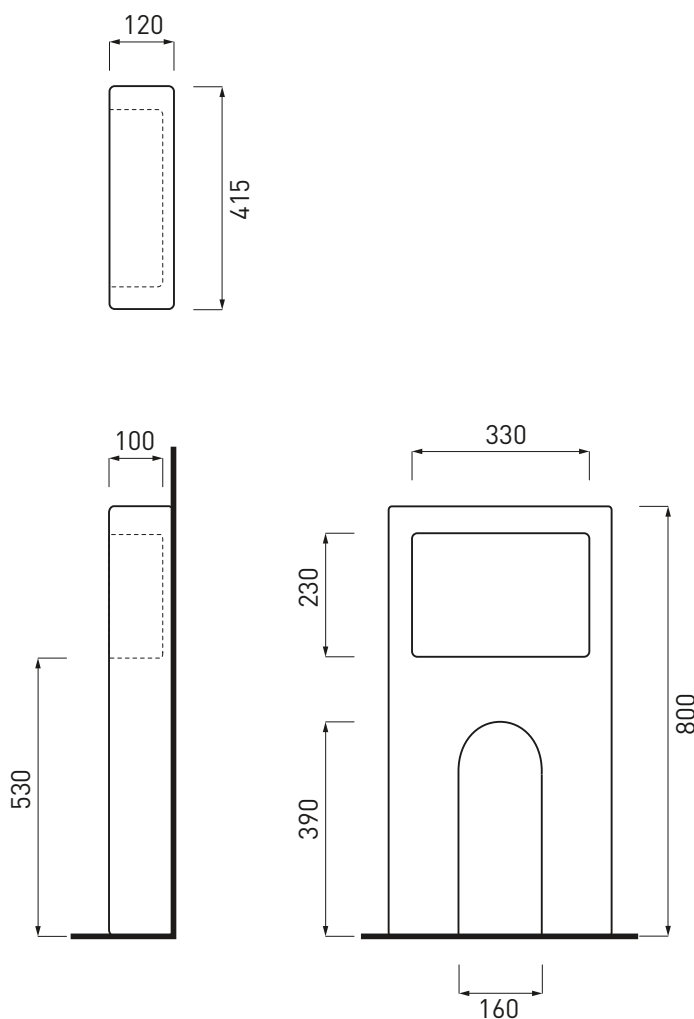

ATTENZIONE:

ATTENTION: