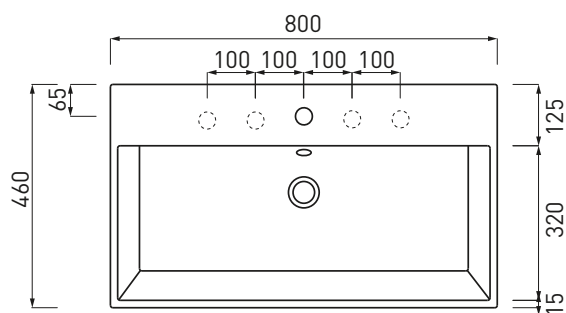

*con sifone Cielo ART. **SISP**
*with Cielo siphon ART. **SISP**

ATTENZIONE:
Le misure d'installazione possono presentare leggere differenze rispetto ai pezzi reali in considerazione delle caratteristiche del prodotto ceramico. L'azienda si riserva di cambiare schede tecniche e caratteristiche di funzionamento degli articoli in ogni momento e senza necessità di preavviso. I pesi possono subire variazioni fino al 20%.

ATTENTION:
Measure details can show some little difference respect real items, following typical characteristics of ceramics articles production. The company reserves the right to change any technical specifications/dimension and/or operating characteristics of the products at any time and without giving notice. The ceramic items weight may vary up to 20%.