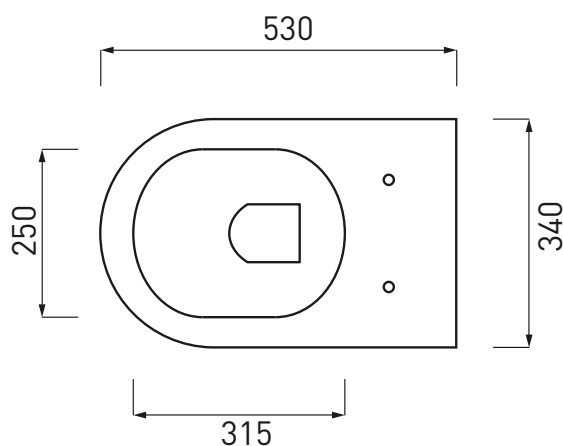

ATTENZIONE/ATTENTION:

ATTENZIONE/ATTENTION: