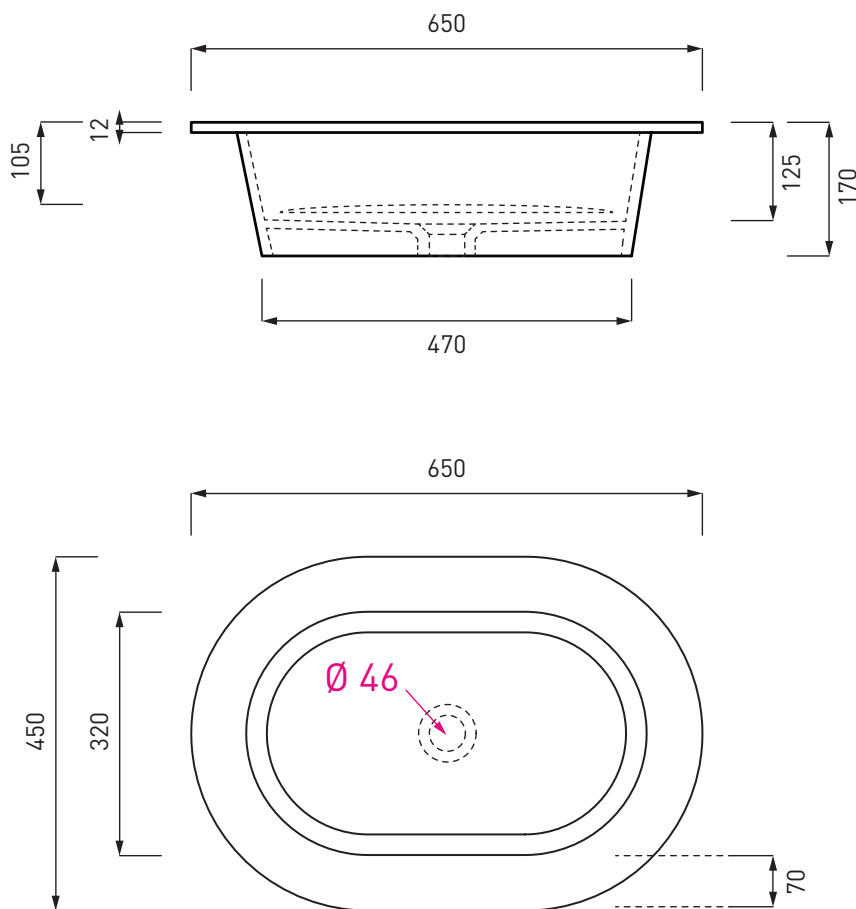

ATTENZIONE:
Le misure d'installazione possono presentare leggere differenze rispetto ai pezzi reali in considerazione delle caratteristiche del prodotto ceramico. L'azienda si riserva di cambiare schede tecniche e caratteristiche di funzionamento degli articoli in ogni momento e senza necessità di preavviso. I pesi possono subire variazioni fino al 20%.

ATTENTION:
Measure details can show some little difference respect real items, following typical characteristics of ceramics articles production. The company reserves the right to change any technical specifications/dimension and/or operating characteristics of the products at any time and without giving notice. The ceramic items weight may vary up to 20%.