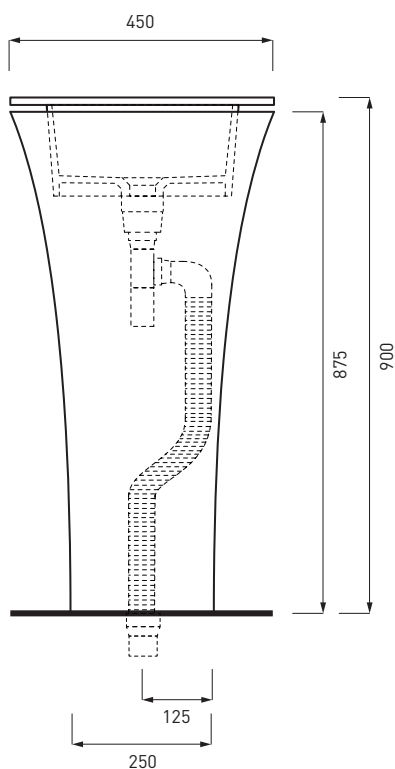

ATTENZIONE:
Le misure d'installazione possono presentare leggere differenze rispetto ai pezzi reali in considerazione delle caratteristiche del prodotto ceramico. L'azienda si riserva di cambiare schede tecniche e caratteristiche di funzionamento degli articoli in ogni momento e senza necessità di preavviso. I pesi possono subire variazioni fino al 20%.

ATTENTION:
Measure details can show some little difference respect real items, following typical characteristics of ceramics articles production. The company reserves the right to change any technical specifications/dimension and/or operating characteristics of the products at any time and without giving notice. The ceramic items weight may vary up to 20%.