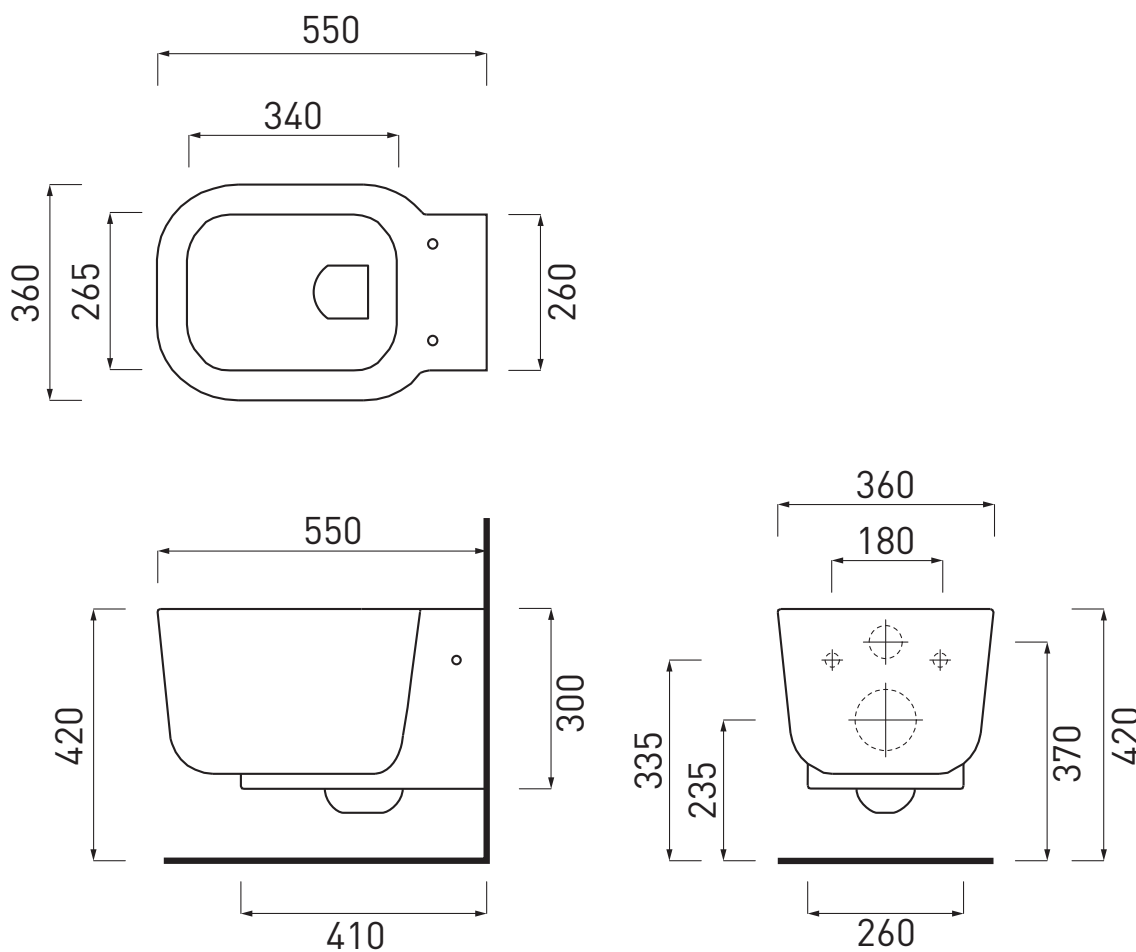

ATTENZIONE/ATTENTION:

ATTENZIONE/ATTENTION: