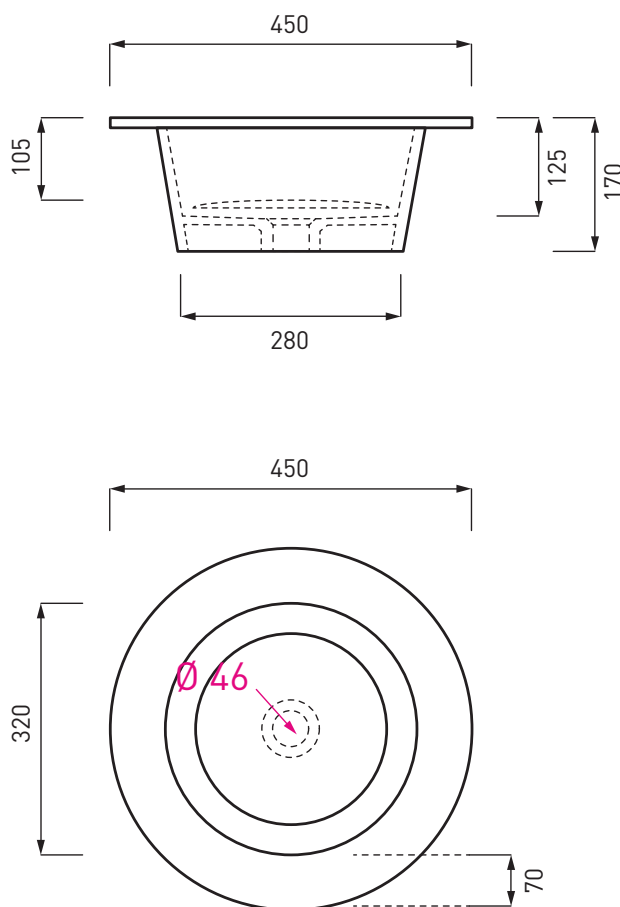

ATTENZIONE:
Le misure d'installazione possono presentare leggere differenze rispetto ai pezzi reali in considerazione delle caratteristiche del prodotto ceramico. L'azienda si riserva di cambiare schede tecniche e caratteristiche di funzionamento degli articoli in ogni momento e senza necessità di preavviso. I pesi possono subire variazioni fino al 20%.

ATTENTION:
Measure details can show some little difference respect real items, following typical characteristics of ceramics articles production. The company reserves the right to change any technical specifications/dimension and/or operating characteristics of the products at any time and without giving notice. The ceramic items weight may vary up to 20%.