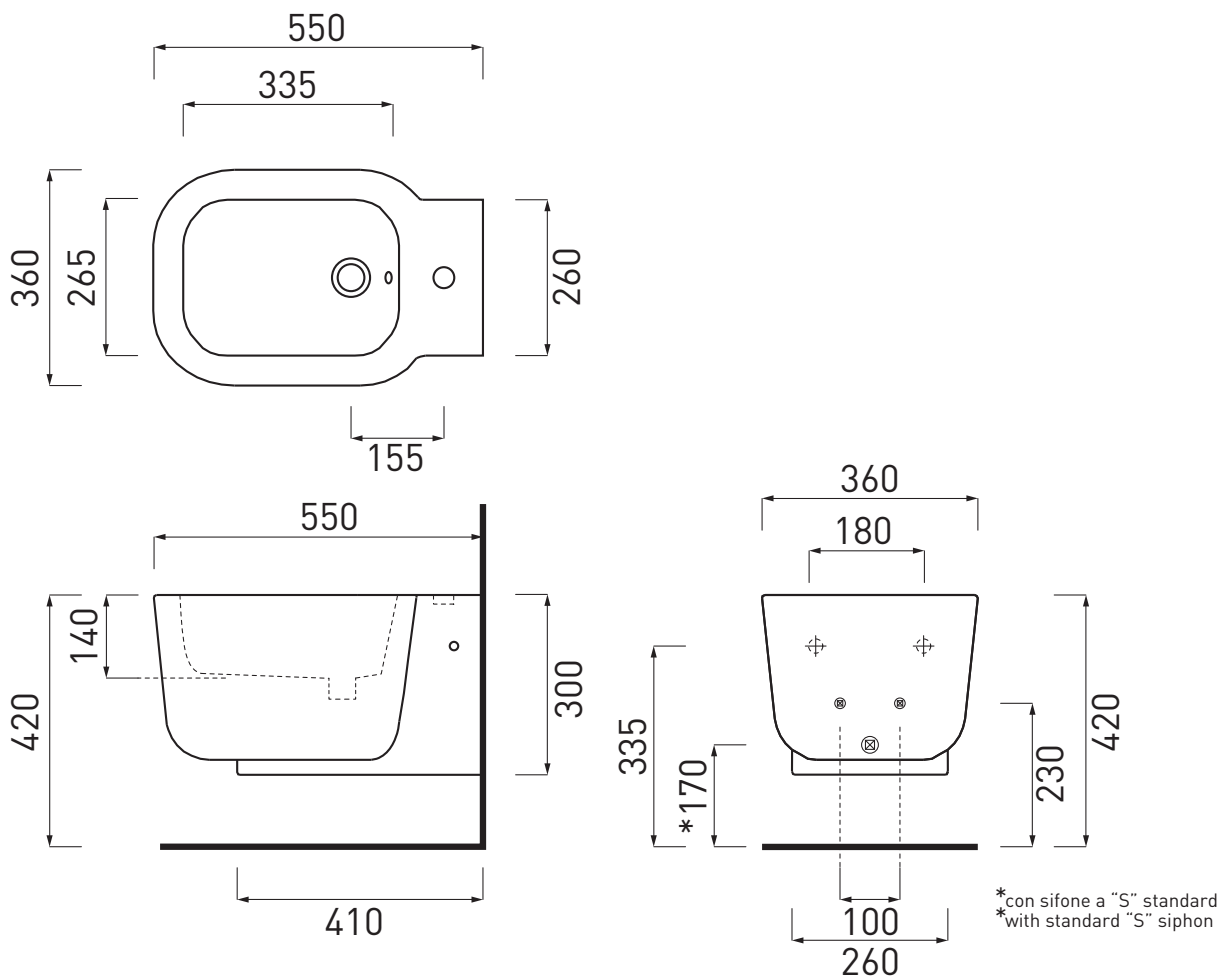

ATTENZIONE:
Le misure d'installazione possono presentare leggere differenze rispetto ai pezzi reali in considerazione delle caratteristiche del prodotto ceramico. L'azienda si riserva di cambiare schede tecniche e caratteristiche di funzionamento degli articoli in ogni momento e senza necessità di preavviso. I pesi possono subire variazioni fino al 20%.

ATTENTION:
Measure details can show some little difference respect real items, following typical characteristics of ceramics articles production. The company reserves the right to change any technical specifications/dimension and/or operating characteristics of the products at any time and without giving notice. The ceramic items weight may vary up to 20%.