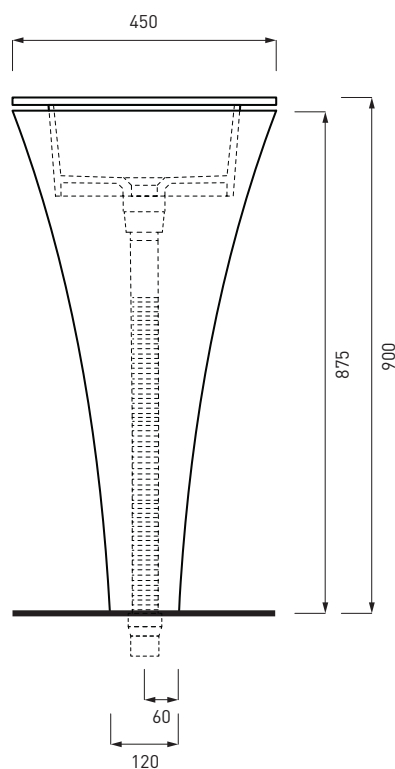

ATTENZIONE:
Le misure d'installazione possono presentare leggere differenze rispetto ai pezzi reali in considerazione delle caratteristiche del prodotto ceramico. L'azienda si riserva di cambiare schede tecniche e caratteristiche di funzionamento degli articoli in ogni momento e senza necessità di preavviso. I pesi possono subire variazioni fino al 20%.

ATTENTION:
Measure details can show some little difference respect real items, following typical characteristics of ceramics articles production. The company reserves the right to change any technical specifications/dimension and/or operating characteristics of the products at any time and without giving notice. The ceramic items weight may vary up to 20%.