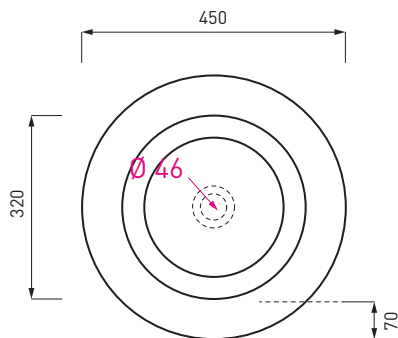

ATTENZIONE:
Le misure d'installazione possono presentare leggere differenze rispetto ai pezzi reali in considerazione delle caratteristiche del prodotto ceramico. L'azienda si riserva di cambiare schede tecniche e caratteristiche di funzionamento degli articoli in ogni momento e senza necessità di preavviso. I pesi possono subire variazioni fino al 20%.

ATTENTION:
Measure details can show some little difference respect real items, following typical characteristics of ceramics articles production. The company reserves the right to change any technical specifications/dimension and/or operating characteristics of the products at any time and without giving notice. The ceramic items weight may vary up to 20%.