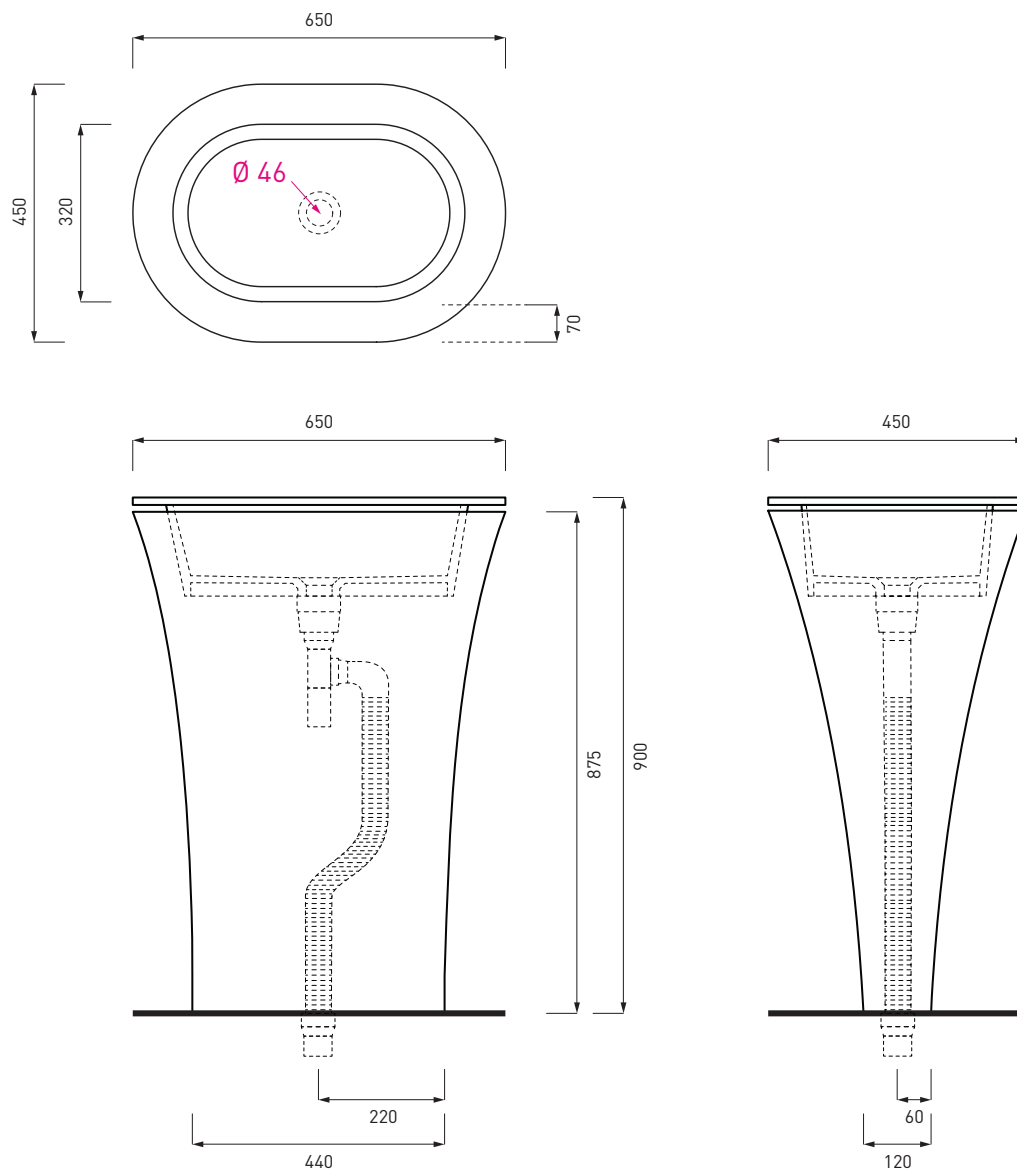

Le Terre di Cielo

- Talco
- Pomice
- Brina
- Basalto
- Lavagna
- Cemento
- Fango
- Cacao
- Arenaria
- Avena
- Lino
- Agave
- Muschio
- Polvere
- Cipria
- Canapa

NOTE/NOTES

Luglio 2016

ATTENZIONE:
 Le misure d'installazione possono presentare leggere differenze rispetto ai pezzi reali in considerazione delle caratteristiche del prodotto ceramico. L'azienda si riserva di cambiare schede tecniche e caratteristiche di funzionamento degli articoli in ogni momento e senza necessità di preavviso. I pesi possono subire variazioni fino al 20%.